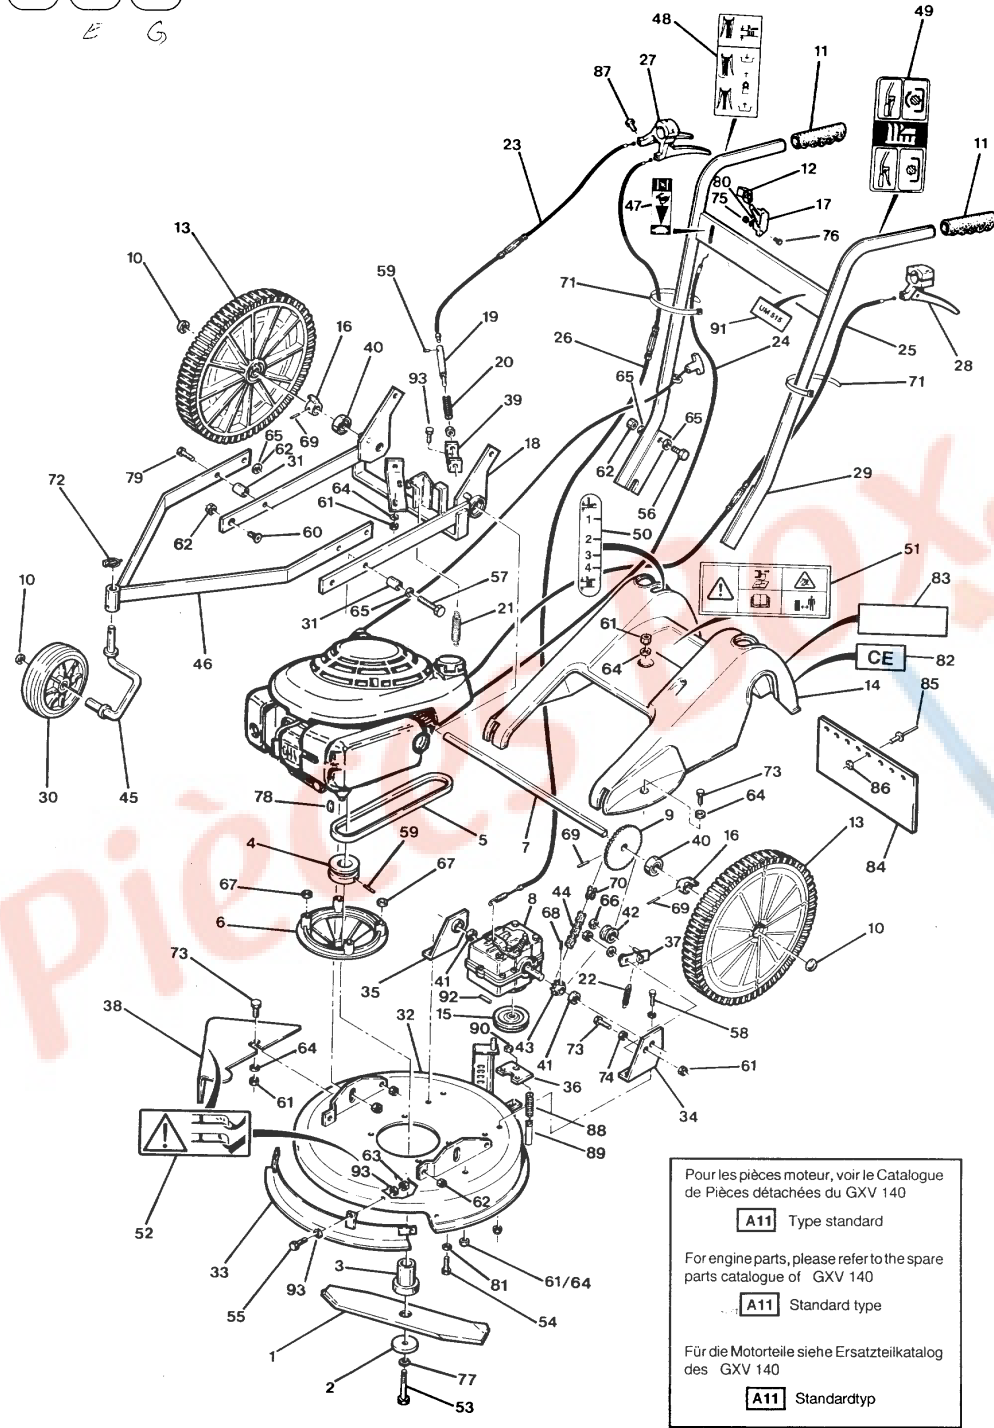

**UM515 (238311037,ext238311037)**  
**B-1 TABLE**

F GB D  
L G

**T.D.R** Description du TDR  
aucun enregistrement trouvé

Pour les pièces moteur, voir le Catalogue de Pièces détachées du GXV 140  
**A11** Type standard

For engine parts, please refer to the spare parts catalogue of GXV 140  
**A11** Standard type

Für die Motorteile siehe Ersatzteilkatalog des GXV 140  
**A11** Standardtyp

n°de référence	référence	Description	Qte unitaire	Types
1	PB13989	LAME	1	SDE
2	PB14909	RONDELLE LAME	1	SDE
3	PB15325	MOYEU DE LAME GCV	1	SDE
4	PB15329	POULIE MOTEUR	1	SDE
5	PB13466	COURROIE	1	SDE
6	PB14039	REHAUSSE MOTEUR	1	SDE
7	PB15056	ARBRE DE ROUE	1	SDE
8	PB62999	REDUCTEUR	1	SDE