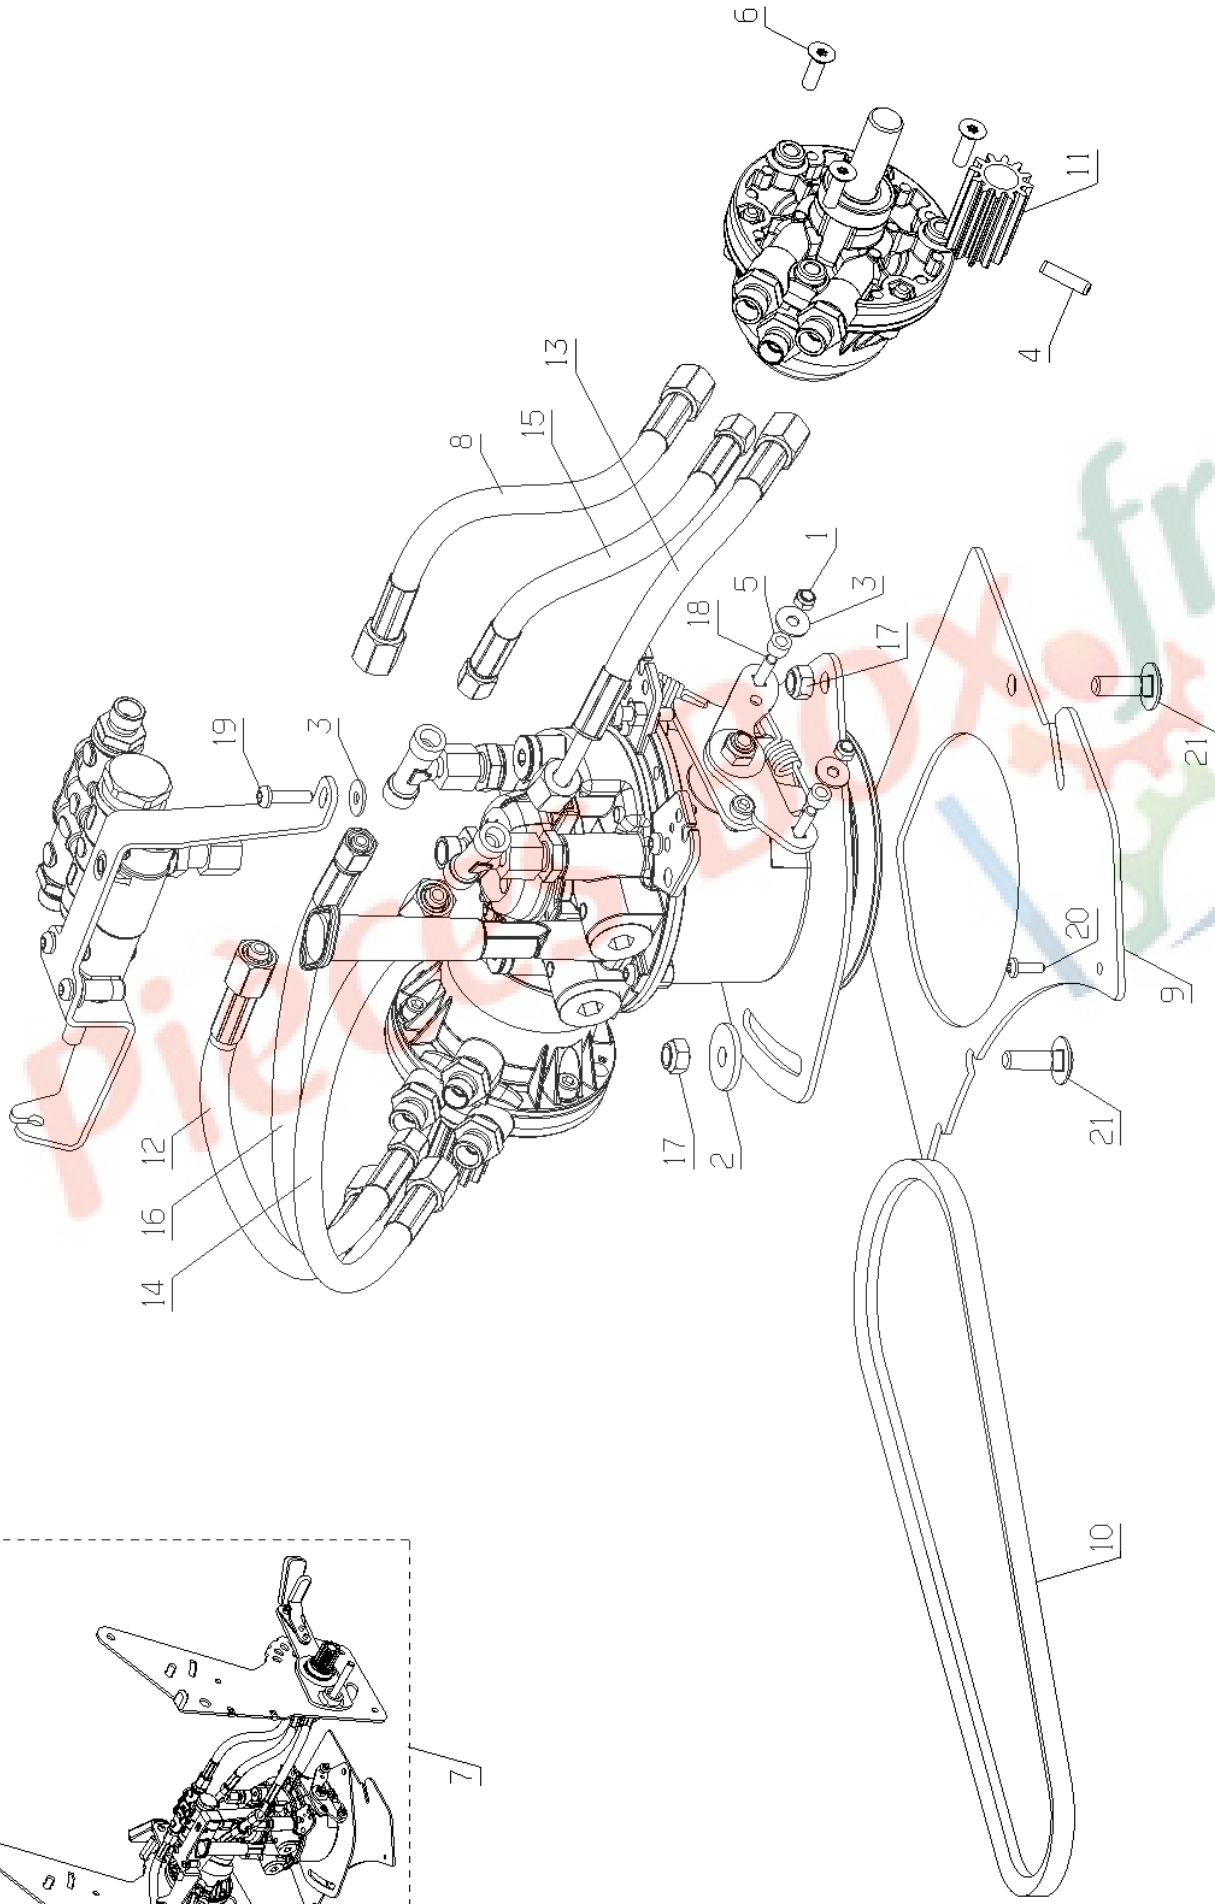

Pièces BOXX

PL01658

Rep	Réf ETESIA	F	D	E
1	1607	ECR.AUTOFR.HM5 DIN	STOPMUTTER HM5	NUT
2	5444	RDLE R9 ST '9X28X3'	SCHEIBE '9X28X3'	WASHER
3	21481	RDLE PL.A 5,3	SCHEIBE	WASHER
4	21609	GOUPILLE SPI.5X22	SPLINTE 5X22	PIN 5X22
5	35511	ENTRÉT.D9/D5,2X6	BÜCHSE D9/D5,2X6	SPACER D9/D5,2X6
6	36962			
7	37010			
8	37891			
9	37926			
10	37967			
11	40722	PIGNON CREUX	ZAHNRAD	GEAR
12	40729	FLEXIBLE AVANT GAUCHE	SCHLAUCH	HOSE
13	40731	FLEXIBLE ARRIERE GAUCHE	SCHLAUCH	HOSE
14	40732	FLEXIBLE ARRIERE DROIT	SCHLAUCH	HOSE
15	40733	FLEXIBLE DRAIN GAUCHE	SCHLAUCH	HOSE
16	40734	FLEXIBLE DRAIN DROIT	SCHLAUCH	HOSE
17	71074	ECROU AUTOFR.HM8	STOPMUTTER HM8	NUT HM8
18	71183	VIS TRCC M5X20	SCHRAUBE M5X20	SCREW M5X20
19	71244	VIS EF-PT D6 50X20	SCHRAUBE 50X20	BOLT EJ-PT 50X20
20	71279	VIS B4.2-13 4.6	SCHRAUB B4.2-13 4.6	SCREW B.42-13 4.6
21	71456	VIS TRCC M 8X25	SCHRAUBE M 8X25	SCREW M 8X25