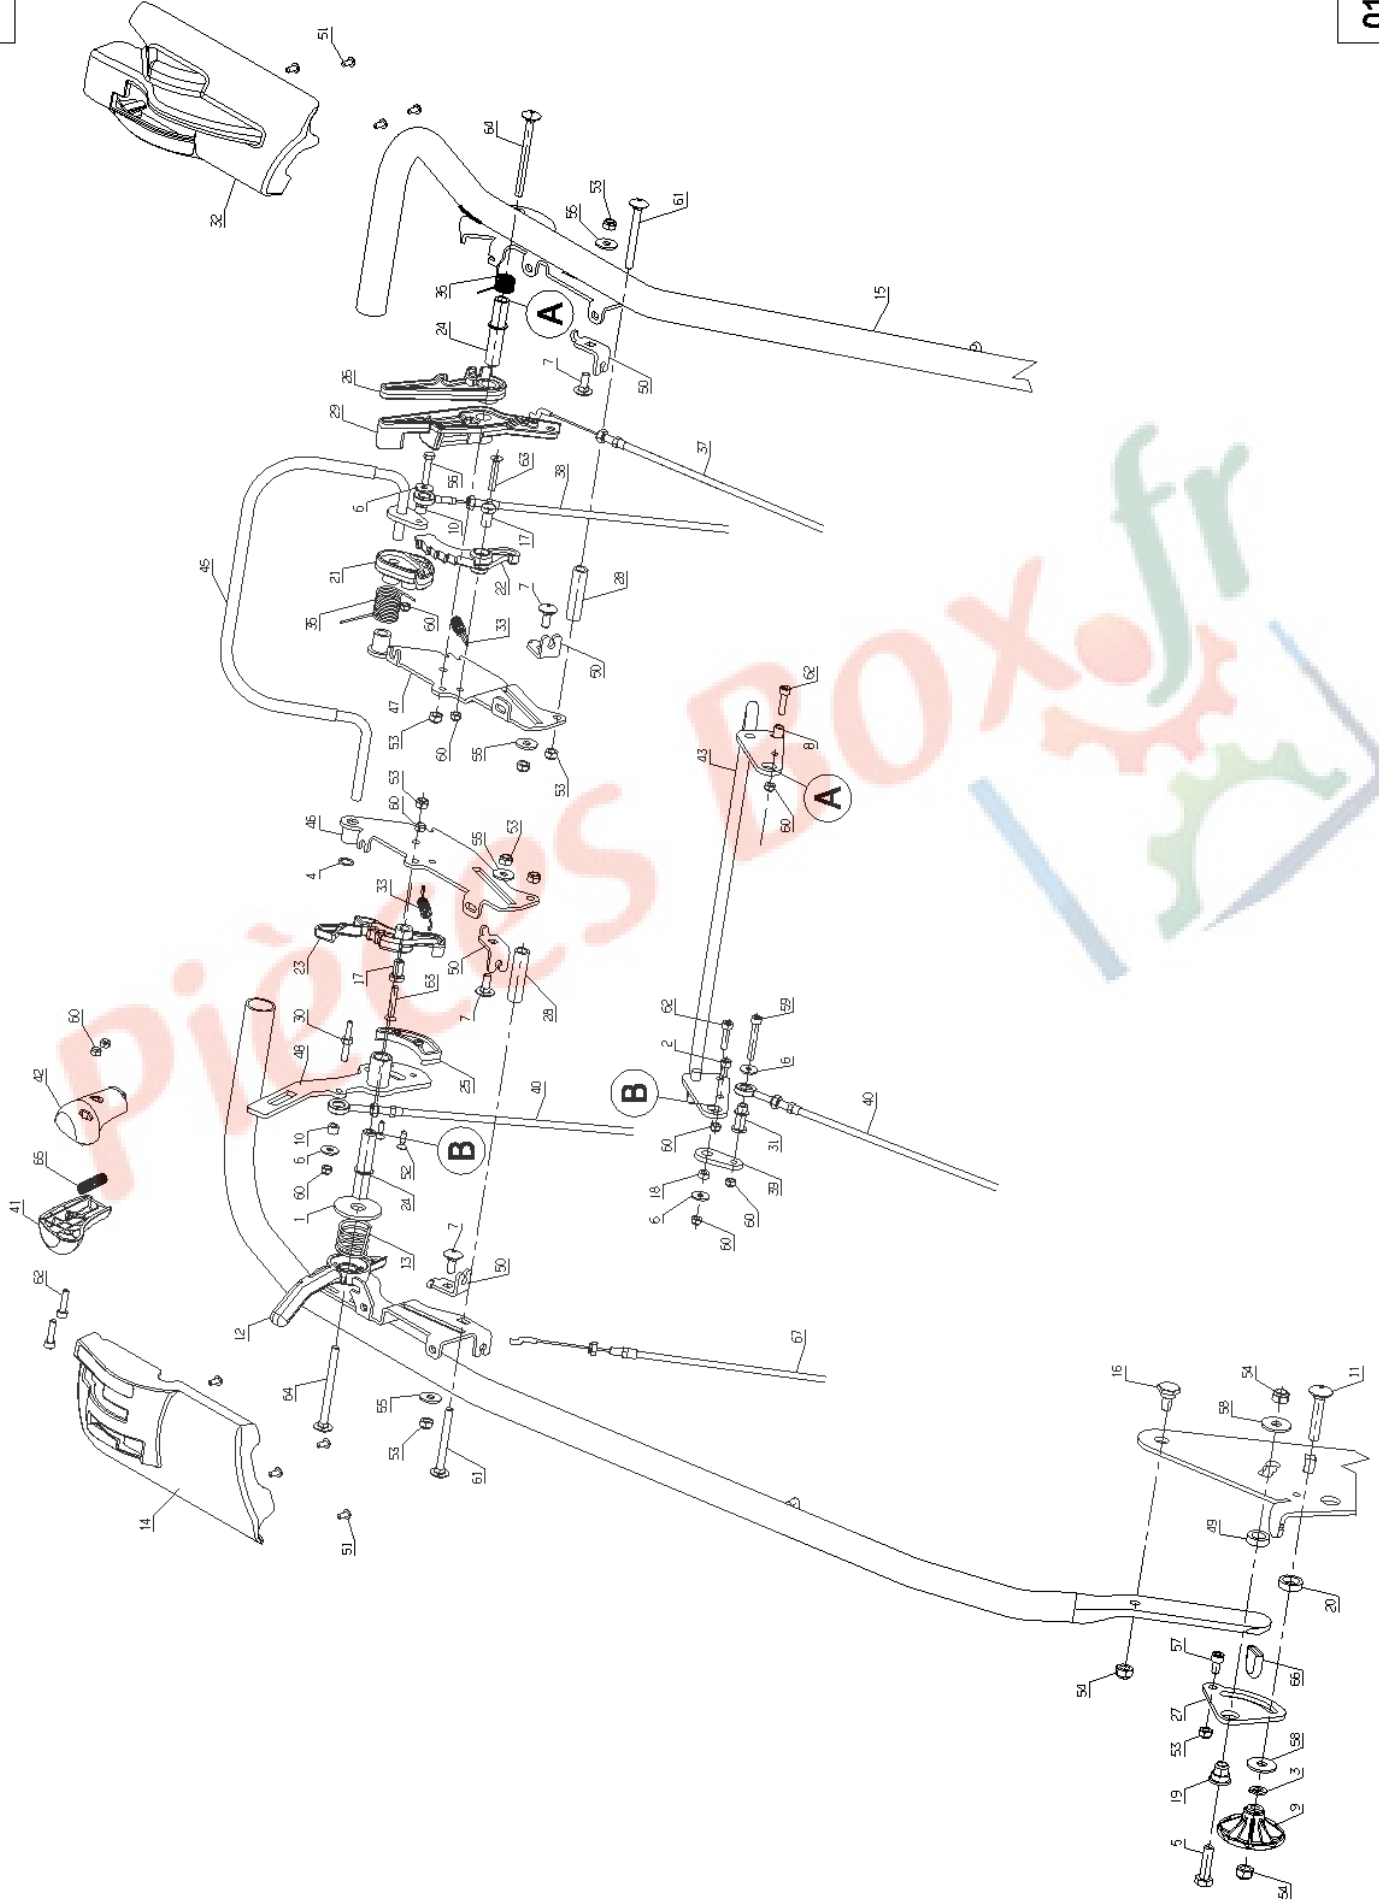

PL01657

Rep	Réf ETESIA	F	D	E
1	1517	RONDELLE 13X40X3	SCHEIBE 13X40X3	WASHER 13X40X3
2	5464	VIS CHC M5X10	SCHRAUBE M5X10	BOLT M5X10
3	6416	RLÉ GROW-DIN 128 A8	SCHEIBE	WASHER
4	7377	GRIFFAXE RENF. 8	BOLZENCLIP	TRUARC COLLAR DIN 7
5	9061	VIS HM 8X30	SCHRAUBE 8X30	BOLT 8X30
6	21481	RDLE PL.A 5,3	SCHEIBE	WASHER
7	21608	VIS JAPY M6X16	SCHRAUBE M6X16	SCREW 6X16 DIN
8	23029	BAGUE ARTICULATION	GELENKBÜCHSE	KNUCKLE RING
9	24610	BOUTON (PETIT)	HANDRAD	BUTTON (SMALL)
10	35511	ENTRET.D9/D5,2X6	BÜCHSE D9/D5,2X6	SPACER D9/D5,2X6
11	35559	VIS J M8-45	SCHRAUBE J M8-45	SCREW J M8-45
12	36865			
13	36866			
14	37013			
15	40816	GUIDON	LENKER	HANDLE BAR
16	40102	PIVOT	DREHZAPFEN	PIVOT
17	40509	ENTRETOISE EPAULEE	BÜCHSE	SPACER
18	40524	ENTRETOISE D9/D5,2X4,3	BÜCHSE D9/D5,2X4,3	SPACER D9/D5,2X4,3
19	40530	ENTRETOISE ARTICULATION	BÜCHSE	SPACER
20	40532	ENTRETOISE BLOCAGE	BÜCHSE	SPACER
21	40539	LOQUET MBK	KLINKE	LATCH
22	40543	INDEXEUR GAZ	GAS INDEXIERER	THROTTLE INDEXING
23	40544	SECTEUR CRANTE	FORMGEZAHNTE SCHEIBE	INDEXED DISK
24	40545	PIVOT	DREHPUNKT	SLIDER
25	40547	CAME VARIATEUR	NOCKEN	CAM
26	40549	VERROU MBK	VERRIEGLUNG	LOCK
27	40550	TOLE ARTICULATION/BLOC	PLATTE	PLATE
28	40553	ENTRETOISE PLATINE	PLATTE BÜCHSE	PLATE SPACER
29	40555	MANETTE GAZ	GAZ HEBEL	THROTTLE LEVER
30	40559	AXE INDEXEUR AV/ARR	ACHSE	AXLE
31	40561	AXE CAME	NOCKEN ACHSE	CAM AXLE
32	40563	CACHE GAUCHE ELEMENTS COMMAN	VERKLEIDUNG	COVER
33	40565	RESSORT DE TRACTION	FEDER	SPRING
34	40566			
35	40568	RESSORT ARCEAU MBK	FEO	SPRING
36	40569	RESSORT VERROU MBK	FEDER	SPRING
37	40571	CABLE GAZ	GASKABEL	THROTTLE CABLE
38	40572	CABLE MBK	KABEL MBK	CABLE MBK
39	40573	PATTE VARIATEUR	VARIO PLÄTCHEN	VARIATOR PLATE
40	40574	CABLE TRACTION AVANT/ARRIERE	ANTRIEBSKABEL	DRIVING CABLE
41	40576	COQUILLE DROITE	RECHTE SCHÄLE	RIGHT SHELL
42	40577	COQUILLE GAUCHE	LINKE SCHÄLE	LEFT SHELL
43	40803	ARCEAU AVANCE	BÜGEL	BOW
44	40805			
45	40810	ARCEAU MBK	BÜGEL	BOW
46	40813	SUPPORT TRACTION	HALTERUNG	BRACKET
47	40821	SUPPORT MBK	HALTERUNG	BRACKET
48	40826	LÉVIER VARIATEUR	VARIO-HÉBEL	VARIATOR LEVER
49	42675	ENTRETOISE FIXATION POULIE	BÜCHSE	SPACER