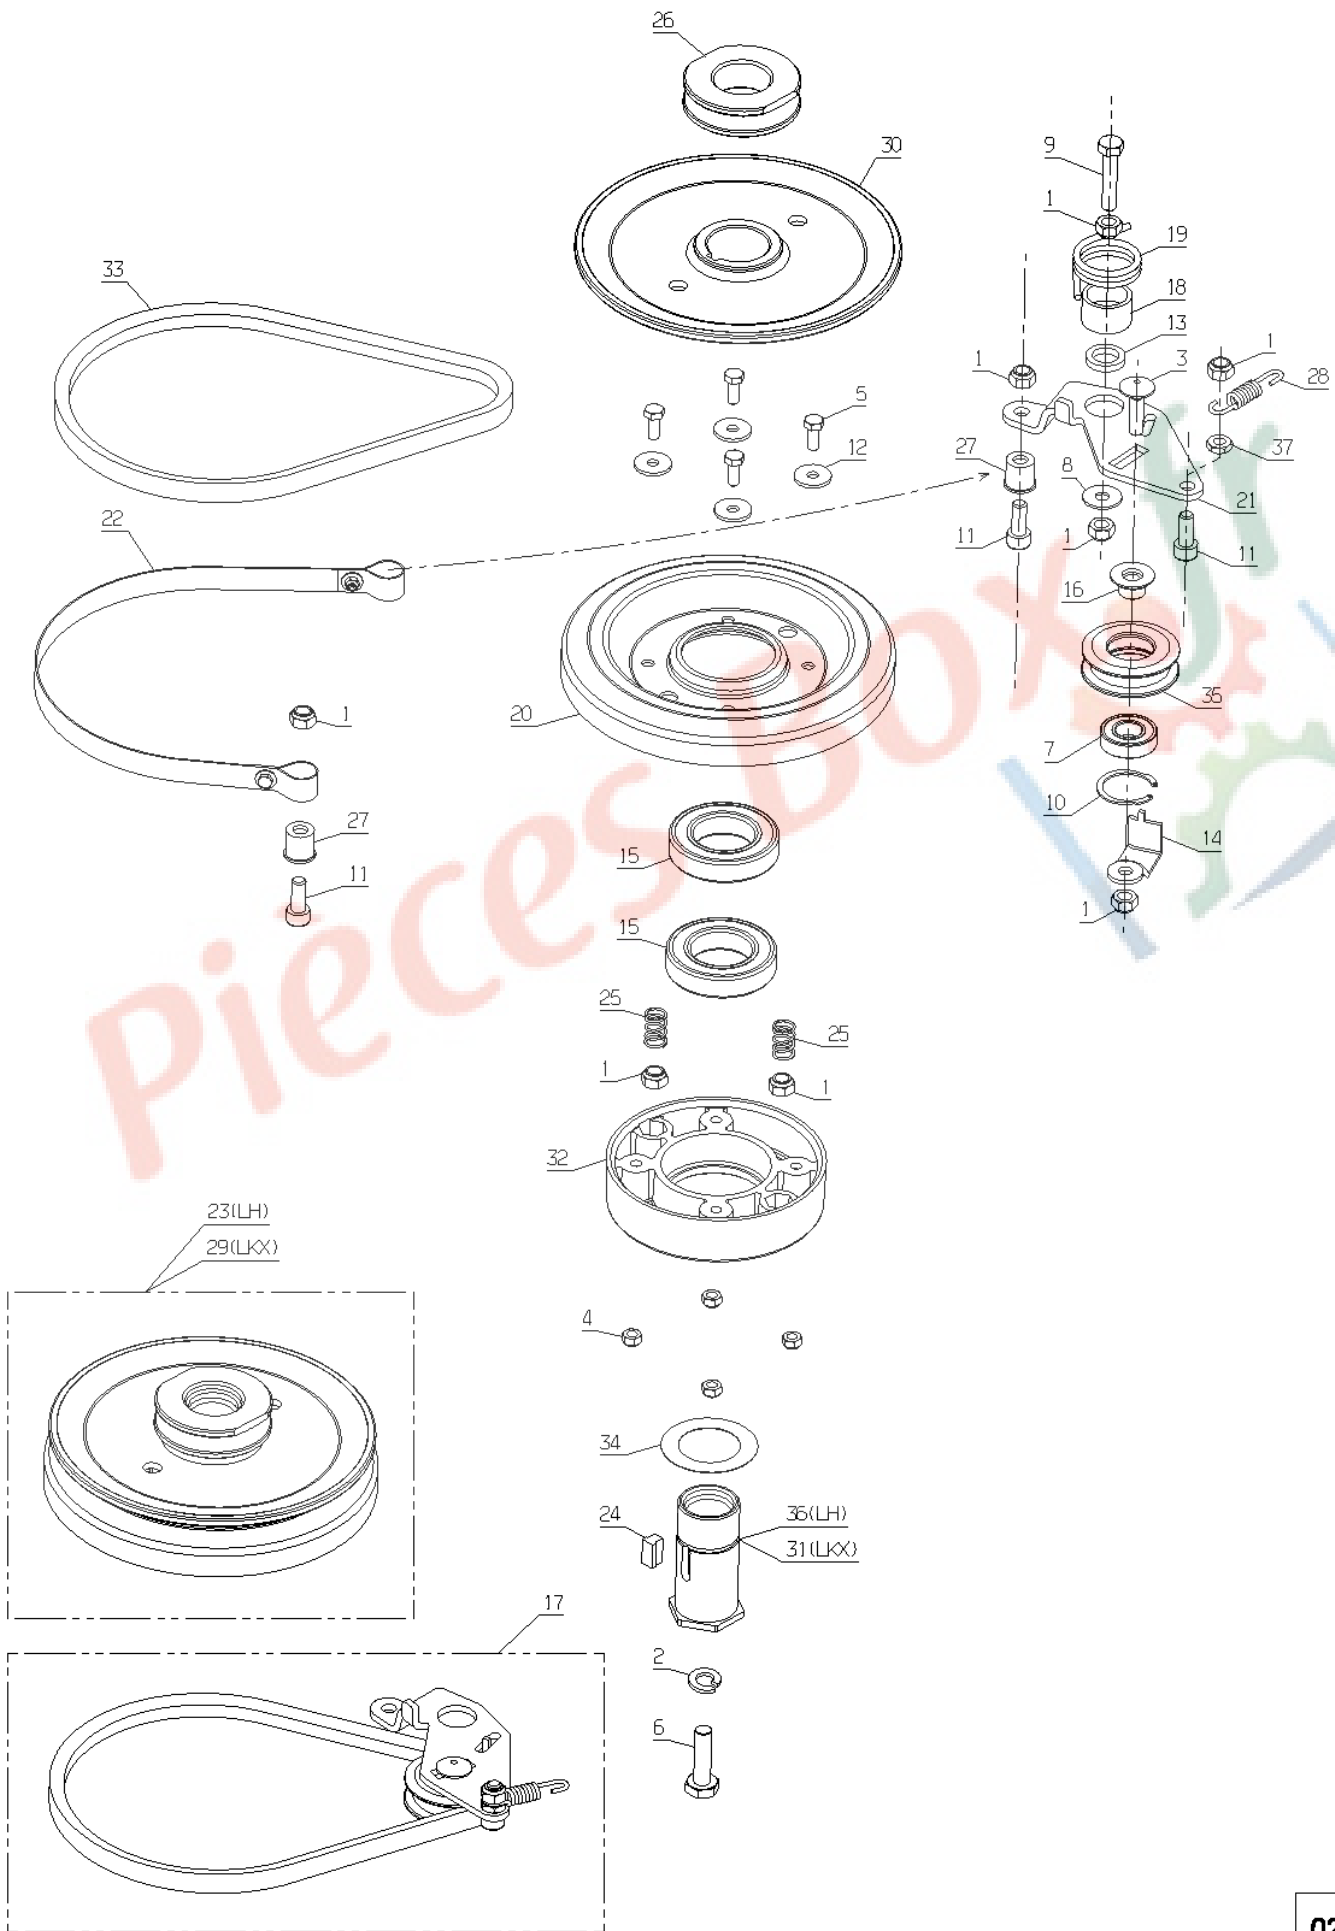

Pièces BOXX

PL01658

Rep	Réf ETESIA	F	D	E
1	1607	ECR.AUTOFR.HM5 DIN	STOPMUTTER HM5	NUT
2	5444	RDLE R9 ST '9X28X3'	SCHEIBE '9X28X3'	WASHER
3	21481	RDLE PL.A 5,3	SCHEIBE	WASHER
4	21609	GOUPILLE SPI.5X22	SPLINTE 5X22	PIN 5X22
5	35511	ENTRÉT.D9/D5,2X6	BÜCHSE D9/D5,2X6	SPACER D9/D5,2X6
6	36962			
7	37010			
8	37891			
9	37926			
10	37967			
11	40722	PIGNON CREUX	ZAHNRAD	GEAR
12	40729	FLEXIBLE AVANT GAUCHE	SCHLAUCH	HOSE
13	40731	FLEXIBLE ARRIERE GAUCHE	SCHLAUCH	HOSE
14	40732	FLEXIBLE ARRIERE DROIT	SCHLAUCH	HOSE
15	40733	FLEXIBLE DRAIN GAUCHE	SCHLAUCH	HOSE
16	40734	FLEXIBLE DRAIN DROIT	SCHLAUCH	HOSE
17	71074	ECROU AUTOFR.HM8	STOPMUTTER HM8	NUT HM8
18	71183	VIS TRCC M5X20	SCHRAUBE M5X20	SCREW M5X20
19	71244	VIS EF-PT D6 50X20	SCHRAUBE 50X20	BOLT EJ-PT 50X20
20	71279	VIS B4.2-13 4.6	SCHRAUB B4.2-13 4.6	SCREW B.42-13 4.6
21	71456	VIS TRCC M 8X25	SCHRAUBE M 8X25	SCREW M 8X25