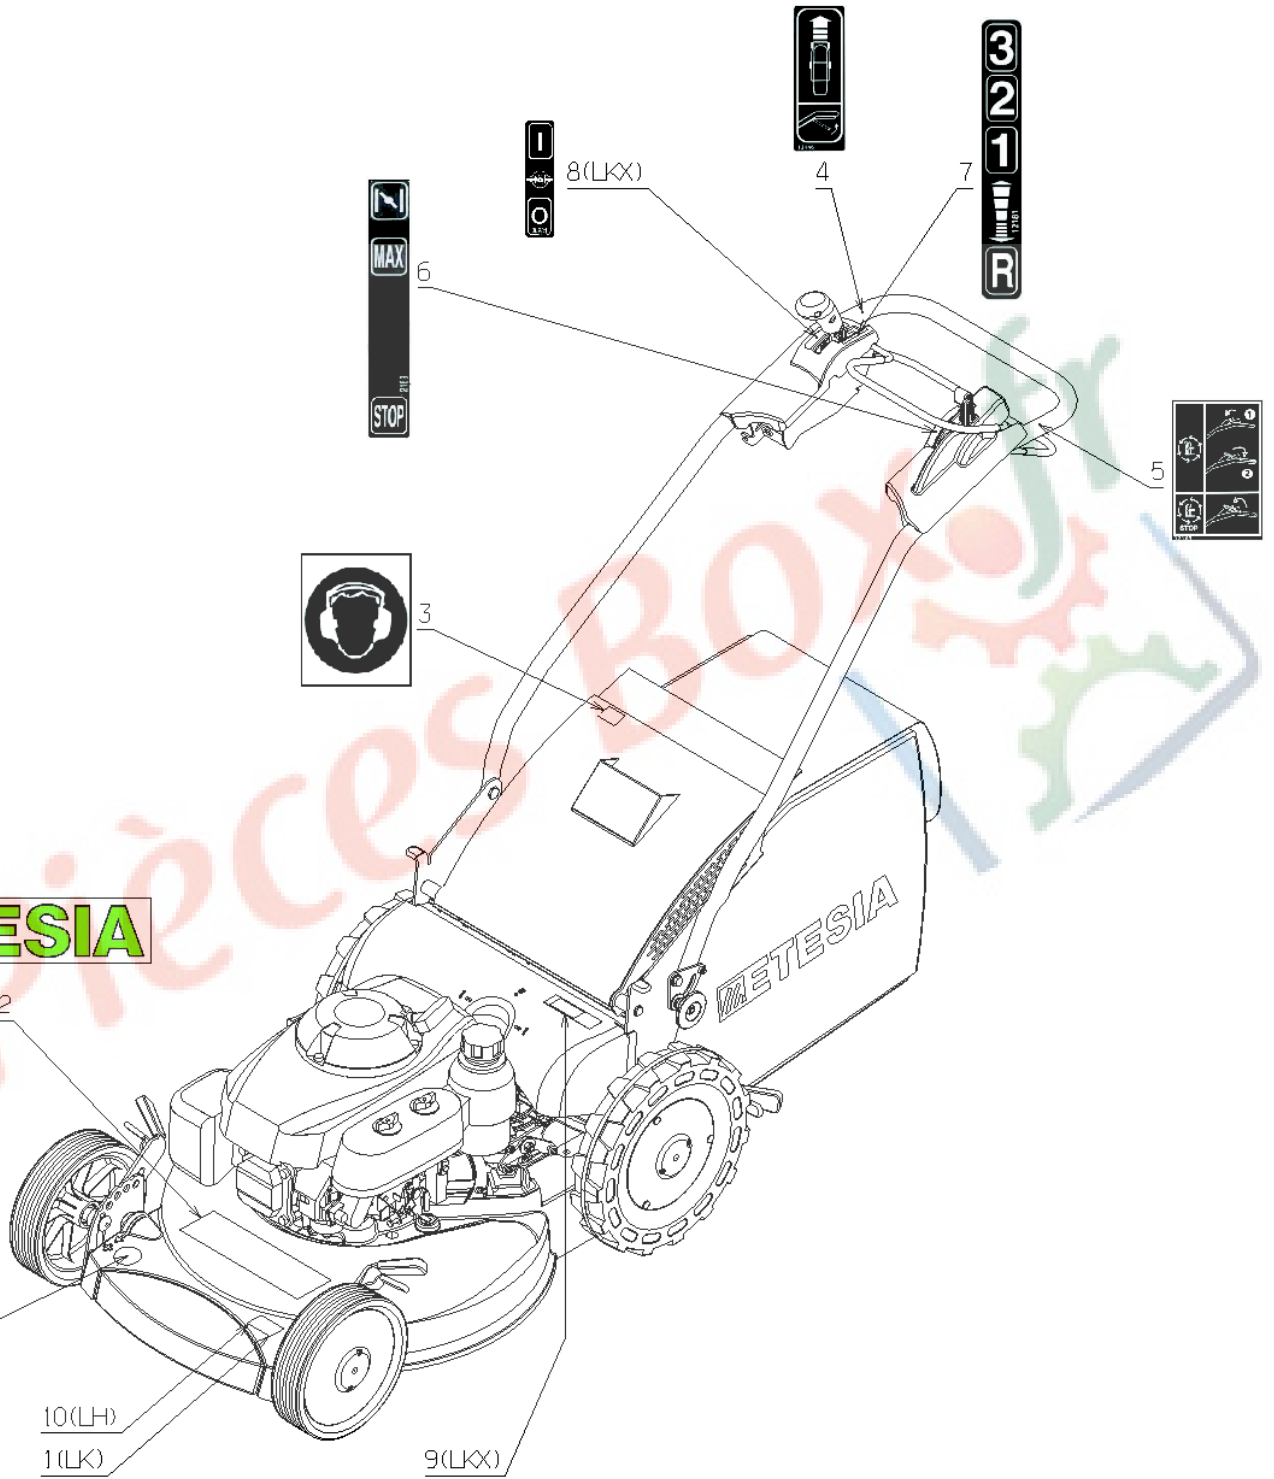

METESIA

PL01574

Rep	Réf ETESIA	F	D	E
1	11507	BLASON LK	LK AUFKLEBER	LK STICKER
2	12048	AUTOCOLLANT 26*4	AUFKLEBER	STICKER 26*4
3	12136	ETIQ.PICTOG.ANTI-B	LÄRMSCHUTZ PIKTOGR.	SOUNDPROOF LABEL
4	12146	ETIQ.AVANCE	VORSCHUB AUFKLEBER	ADVANCE LABEL
5	12163	ETIQ.EMB.FREIN LAME	MESS.KUPPL.AUFKLEBER	BLADE CLUTCH STICKER
6	12169	ETIQUETTE GAZ START	START AUFKLEBER	START STICKER
7	12181	ETIQUETTE VAR.MARCHE ARRIERE	AUFKLEBER	STICKER
8	38284	ETIQUETTE BLOCAGE DIFFERENTIE	AUFKLEBER	STICKER
9	38334	BLASON LKX	BLASON LKX	STICKER
10	38336	BLASON LH	BLASON LH	STICKER
11	38728	ETIQUETTE FRANVE/EUROPE	AUKLEBER France/Europe	STICKER France/Europe

Pièces BOX