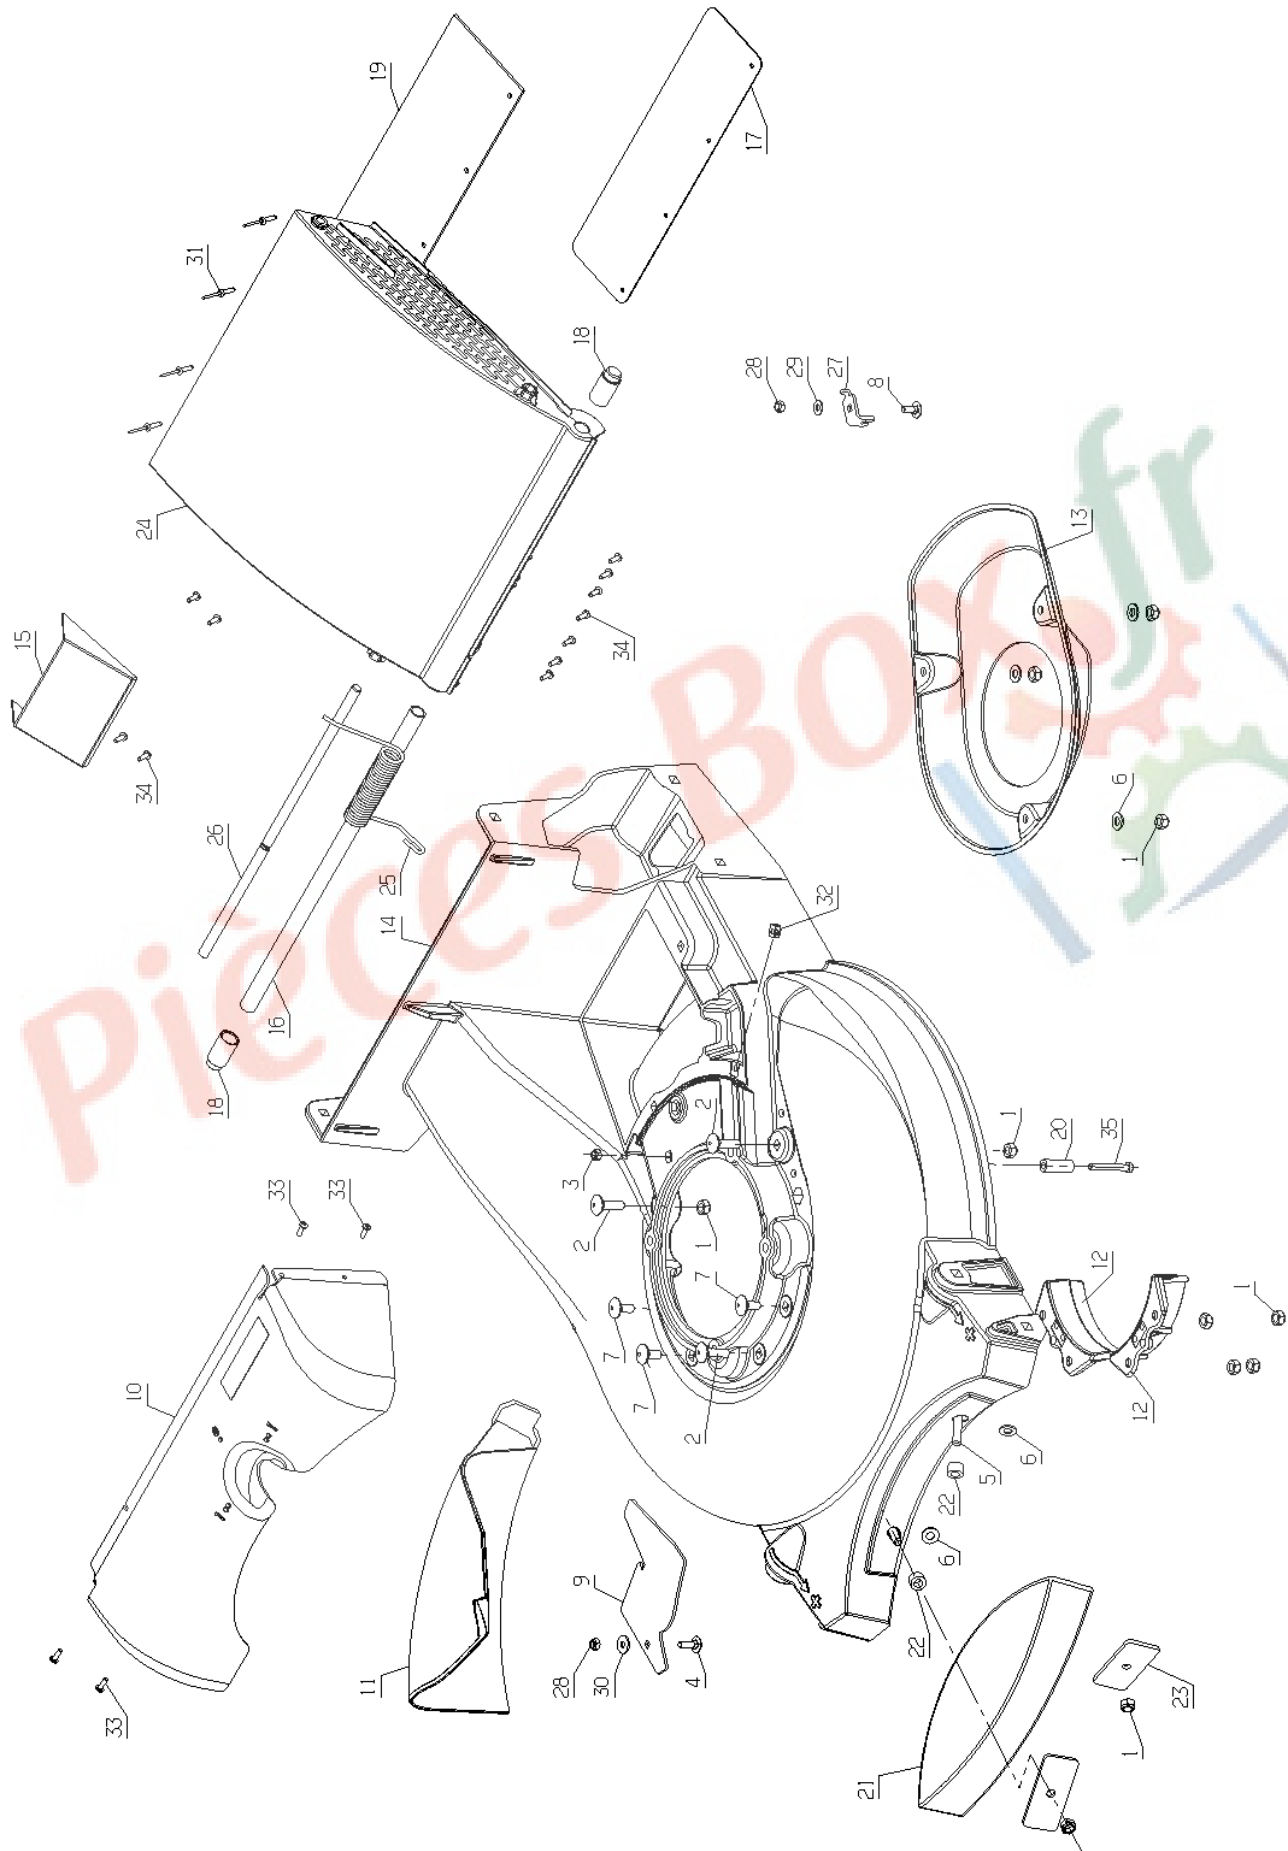

PL01653

Rep	Réf ETESIA	F	D	E
1	2021	ECR.AUTOFR.HM8 DIN	STOPMUTTER HM 8 DIN	NUT HM8
2	5041	VIS J M 8X30 DIN603	SCHRAUBE M8X30	BOLT 8X30
3	5232	ECR.AUTOFR.HM6 DIN	STOPMUTTER HM 6 DIN	SELF-LOCKING NUT
4	5496	VIS TRCC 6X20	SCHRAUBE M6X20	SCREW 6X20
5	7038	VIS H M 8X35 DIN933	SECHSKANTSCHRAUBE H	SCREW,DIN933 H M 8X
6	7335	RDLE PL.A 8,4DIN12	SCHEIBE A 8,4	WASHER
7	9071	VIS J M 8X20 DIN603	SCHRAUBE M8X20	SCREW M8X20
8	21608	VIS JAPY M6X16	SCHRAUBE M6X16	SCREW 6X16 DIN
9	36248			
10	37029	CACHE POMPE BLOCAGE	BLOCK.PUMPE VERKLEIDUNG	BLOCK.PUMP COVER
11	37265	OBTURATEUR	VERSCHLUSS PLATTE	FAUX
12	37617			
13	37653			
14	37816			
15	40047	POIGNEE CLAPET	GRIFF	GRIP
16	40528	TUBE CHARNIERE DEFLECTEUR	ROHR	TUBE
17	40551	TOLE BAVETTE	LAPPEN BLECH	FLAPPER PLATE
18	40578	BAGUE CHARNIERE	SCHARNIER RING	HINGE RING
19	40589	BAVETTE DEFLECTEUR	DEFLEKTER LAPPEN	DEFLECTOR FLAPPER
20	42027	ENTRET.12X6,5X32,5	BÜCHSE 12X6,5X32,5	BUSH 12X6,5X32,5
21	42042	PARE-CHOC	STOSSDÄMPFER	FRONT BUMPER
22	42043	ENTRET.15X8,5X10	BÜCHSE 15X8,5X10	BUSH 15X8,5X10
23	42059	PLAQUE DE FIXATION	STOSSDÄMPF.PLÄTTCH.	BUMPER PLATE
24	43154	DEFLECTEUR	DEFLEKTOR	DEFLECTOR
25	43122	RESSORT REGULATEUR	FEDER	SPRING
26	43126	RENFORT DEFLECTEUR	DEFLEKTER VERSTÄRCKERUNG	DEFLECTOR REINFORCING
27	43558	BUTÉE RÉGLABLE	ANSCHLAG	STOP
28	71073	ECROU AUTOFR.HM6	STOPMUTTER HM6	SELF LOCKING NUT
29	71075	RDLE PL.M 6N	SCHEIBE	WASHER
30	71096	RDLE PL.B 6,4	BEILAGSCHEIBE B6,4	WASHER B6,4
31	71112	RIVET CLOUS DIAM.4X	NIETE 4X18	DIA.4X18 STAR RIVET
32	71145	ECROU NUL 536	MUTTER	NUT 536
33	71279	VIS B4.2-13 4.6	SCHRAUB B4.2-13 4.6	SCREW B.42-13 4.6
34	71299	VIS EJPT KA 40X14	SCHRAUBE EJPT 40X14	SCREW EJPT KA 40X14
35	71342	VIS CHC M6-45,8,8	IMBUSSCHR.M6X45 8.8	SCREW M6X45 8.8