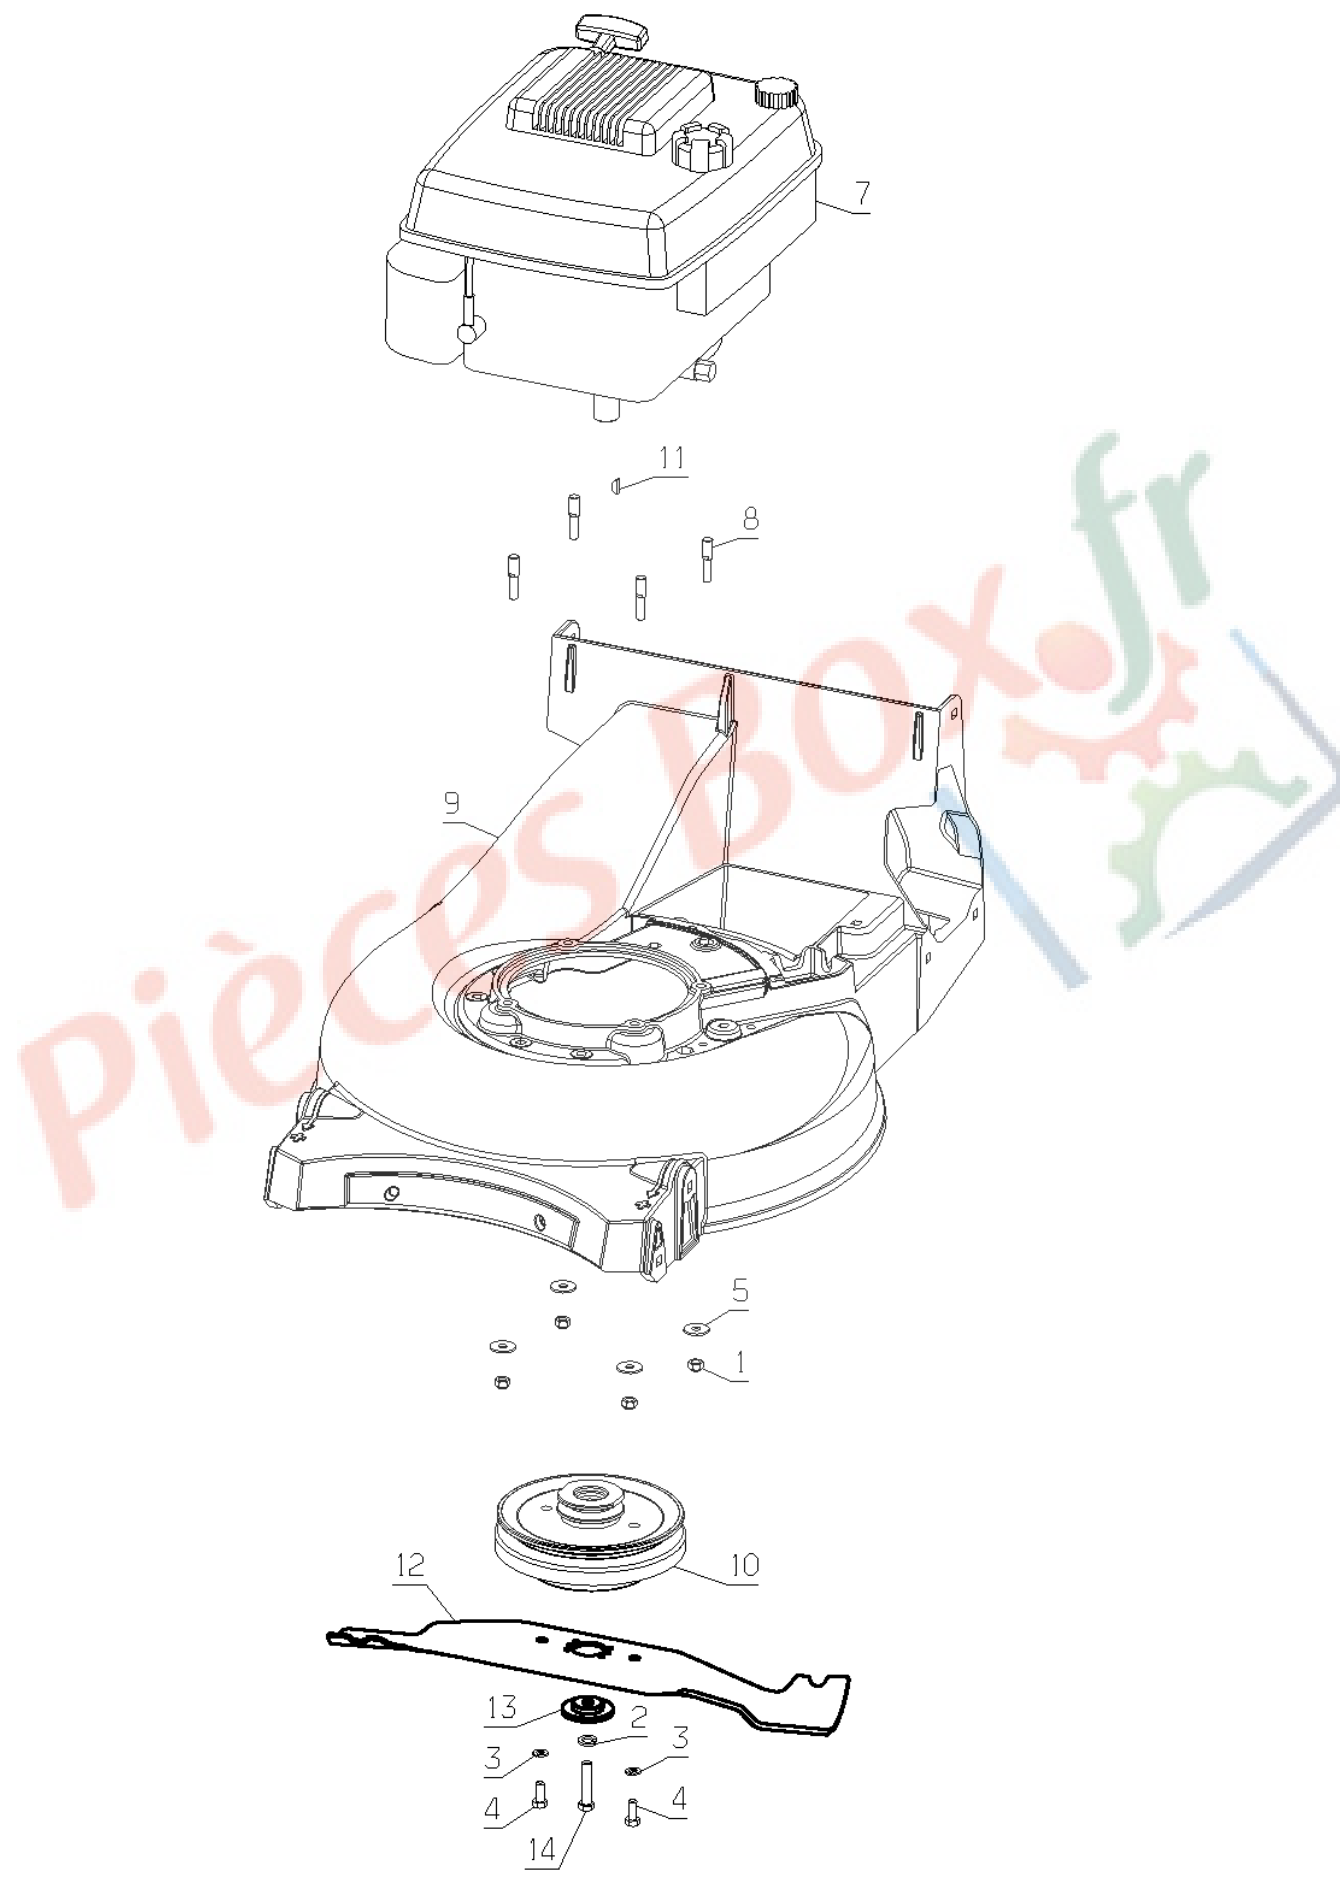

PL01659

Rep	Réf ETESIA	F	D	E
1	2021	ECR.AUTOFR.HM8 DIN	STOPMUTTER HM 8 DIN	NUT HM8
2	2244	RDLE GROWER A10	FEDERSCHEIBE A10	WASHER A10
3	6416	RLÉ GROW-DIN 128 A8	SCHEIBE	WASHER
4	7334	VIS H M 8X20 DIN933	SECHSKANTSCHRAUBE H	HEXAGON SCREW,DIN 9
5	7335	RDLE PL.A 8,4DIN12	SCHEIBE A 8,4	WASHER
6	7342	VIS 3/8-24	SCHRAU.3/8-24 35/28	BOLT 3/8 - 24
7	24867	MOT. FC180V FRAISE	GEFRÄST.MOTOR FC180	MIL. ENGINE FC180V
8	35898	GOUJON M10/20XM8	STIFTBOLZEN M10/20XM8	STUD M10/20XM8
9	37816			
10	40825	VOLANT + 1/2 POULIE	RAD + 1/2 SCHEIBE	WHEEL + 1/2 PULLEY
11	71127	CLAV.4,8X6,5X15,72	KEIL	KEY 4,8X6,5X15,72
12	TZ53N			
13	38951			
14	39091			

Pièces BOXX