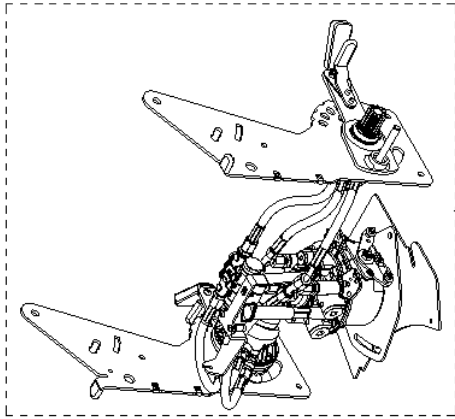

PL01658

Rep	Réf ETESIA	F	D	E
1	1607	ECR.AUTOFR.HM5 DIN	STOPMUTTER HM5	NUT
2	5444	RDLE R9 ST '9X28X3'	SCHEIBE '9X28X3'	WASHER
3	21481	RDLE PL.A 5,3	SCHEIBE	WASHER
4	21609	GOUPILLE SPI.5X22	SPLINTE 5X22	PIN 5X22
5	35511	ENTRÉT.D9/D5,2X6	BÜCHSE D9/D5,2X6	SPACER D9/D5,2X6
6	36962			
7	37010			
8	37891			
9	37926			
10	37967			
11	40722	PIGNON CREUX	ZAHNRAD	GEAR
12	40729	FLEXIBLE AVANT GAUCHE	SCHLAUCH	HOSE
13	40731	FLEXIBLE ARRIERE GAUCHE	SCHLAUCH	HOSE
14	40732	FLEXIBLE ARRIERE DROIT	SCHLAUCH	HOSE
15	40733	FLEXIBLE DRAIN GAUCHE	SCHLAUCH	HOSE
16	40734	FLEXIBLE DRAIN DROIT	SCHLAUCH	HOSE
17	71074	ECROU AUTOFR.HM8	STOPMUTTER HM8	NUT HM8
18	71183	VIS TRCC M5X20	SCHRAUBE M5X20	SCREW M5X20
19	71244	VIS EF-PT D6 50X20	SCHRAUBE 50X20	BOLT EJ-PT 50X20
20	71279	VIS B4.2-13 4.6	SCHRAUB B4.2-13 4.6	SCREW B.42-13 4.6
21	71456	VIS TRCC M 8X25	SCHRAUBE M 8X25	SCREW M 8X25