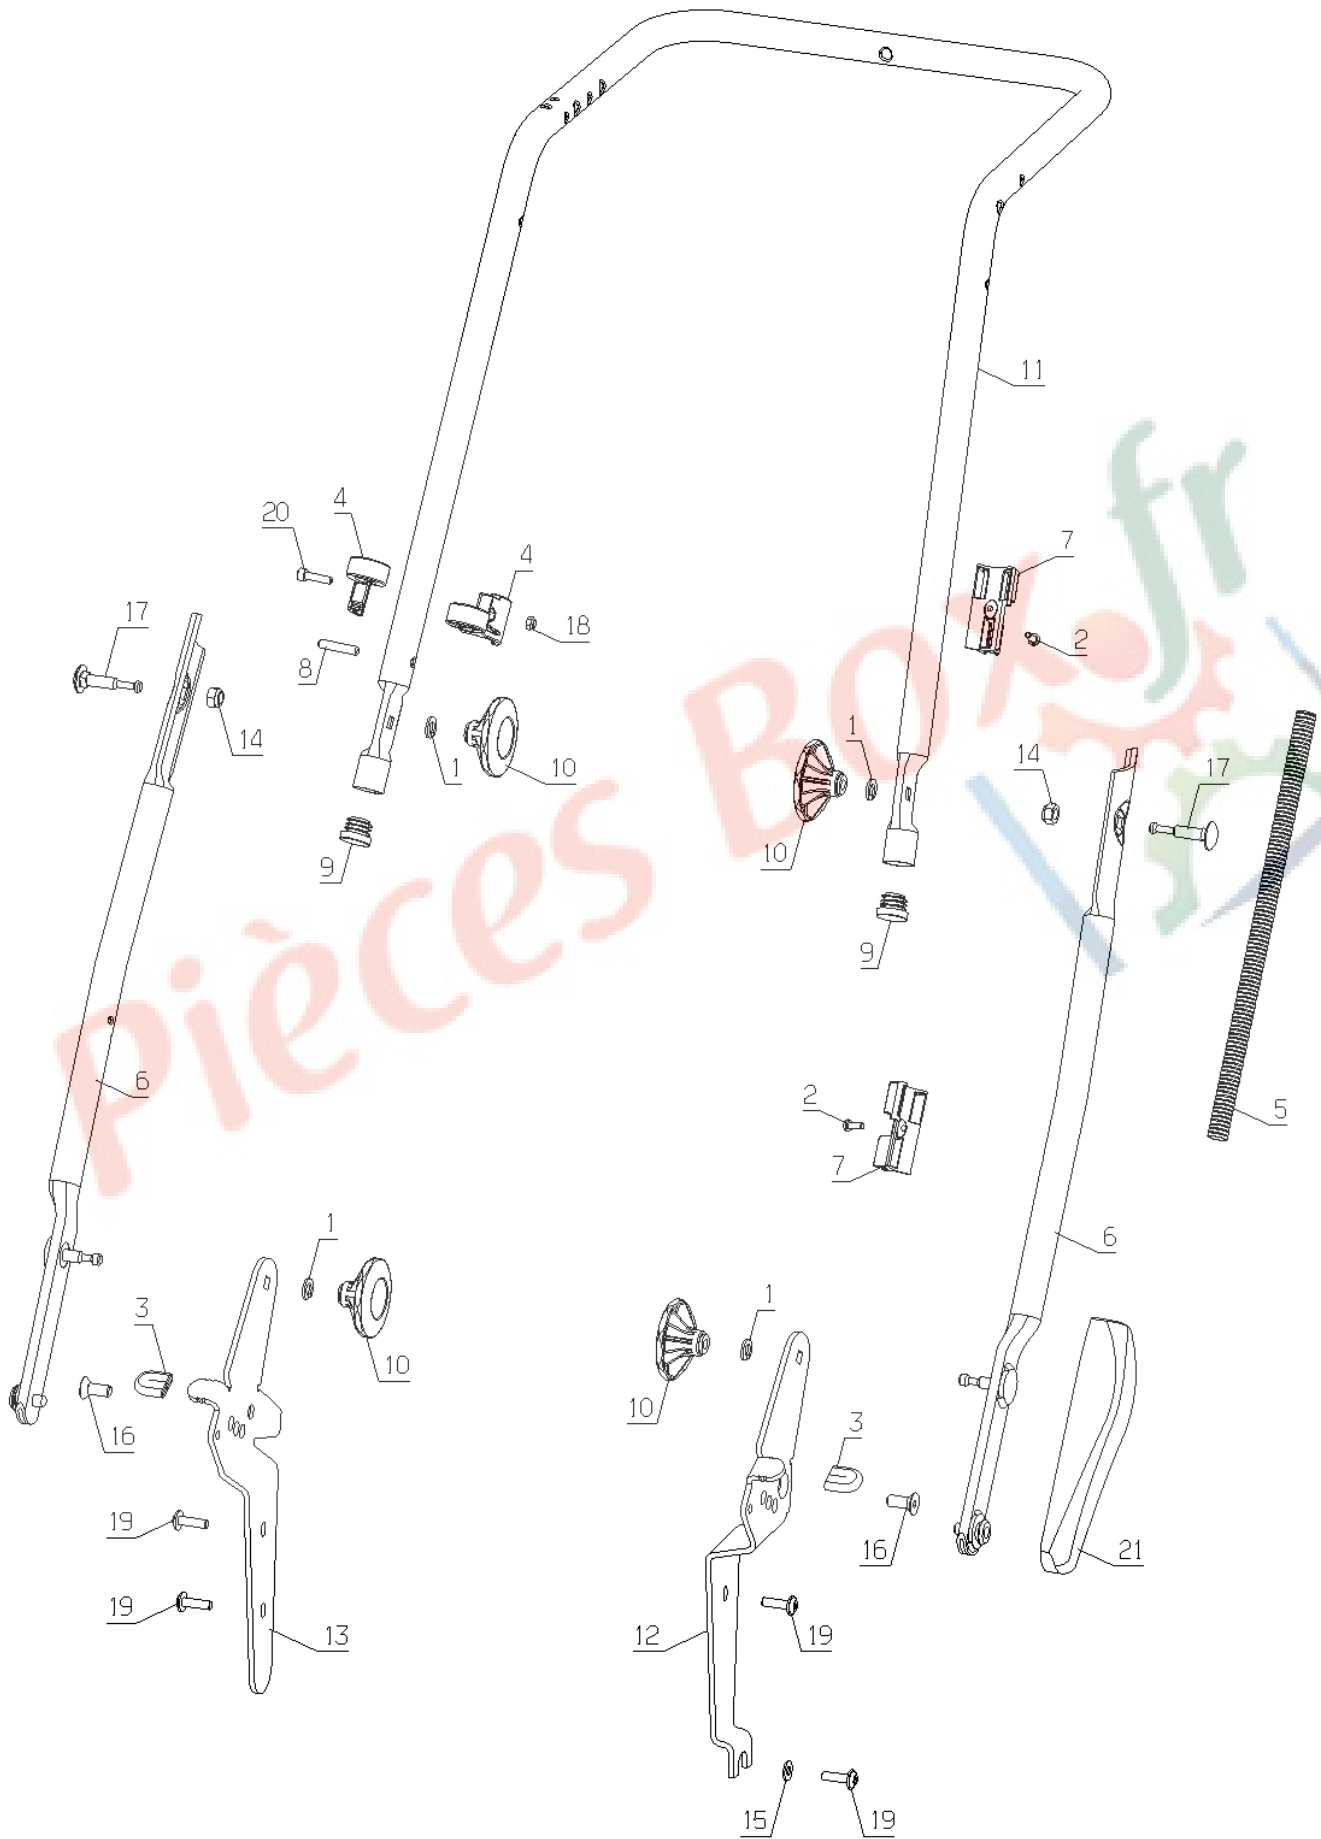

50	71299			
51	71365			
52	71440			
53	41150	ROUE AR.180 CPLT TR	HINT. RAD	REAR WHEEL

pièces BOX.fr

pièces BOX.fr

Pieces

PL02053

Rep	Réf ETESIA			
1	1560	RDLE PL. 13X25X3	SCHEIBE 13X25X3	FLAT WASHER 13X25X3
2	6011	RDLE PL.12,2X23,2X1	SCHEIBE 12,2X23,2X1	WASHER 12,2X23,2X1
3	9034	RDLE NYLON	NYLON SCHEIBE	NYLON WASHER
4	20533	RLT A BILLES DIA.12	KUGELLAGER DIAM.12	BEARING DIAM.12
5	20536	RDLE OND.B 12	WELLENSCHEIBE B12	CRINKLE WASHER
6	20537	BAGUE ROUE	RADBŠCHSE	WHEEL RING
7	20539	BAGUE AV.	VORDERBŠCHSE	FRONT RING
8	24132	RONDELLE AXE ROUE	RADACHSE SCHEIBE	SHAFT WASHER
9	24922	FLASQUE ROUE 180 V.	RADFLANSCH D180 GR.	WHEEL FLASK 180 GR.
10	24810	ROUE 180 RLT.VERTE	RAD 180 + LAGER	WHEEL 180 + BEARING
11	36478	RESSORT HDC	FEDER	SPRING
12	36597	ATTACHE RESSORT HDC	FEDER BEFESTIGUNG	SPRING FIXING
13	38308			
14	50654			
15	38488			
16	38491			
17	38494			
18	38508			
19	38652			
20	38653			
21	41226	RDLE TIGE LIAISON	SCHEIBE	WASHER
22	41858	HDC ARRIERE TRACTEE	HINT.SCHNITTH™HE	REAR CUT.HEIGHT
23	41865	ENSEMBLE HDC AVANT	VORD.SCHNITTH™HE	FRONT CUT.HEIGHT
24	42736	BAGUE PONT ARRIERE	BŠCHSE	RING
25	71060			
26	71073			
27	71075			
28	71084			
29	71096			
30	71212			
31	71222			
32	71299			
33	71365			

pièces BO

PL02052

Rep	Réf ETESIA			
1	6416	RLE GROW-DIN 128 A8	SCHEIBE	WASHER
2	21437	VIS TOLE BZ 4,2X13	SCHRAUBE B4,2X13	SCREW
3	35778	BUTEE GUIDON	LENKER ANSCHLAG	
4	36391	DEMI SUPP.LANCEUR	ANZIEH.HALB.HALTERG	STARTER HALF BRACK.
5	36779			
6	38587	GUIDON INF RM46	UNTERE LENKSTANGE	
7	38957	GUIDE CABLE CLIPS	KABELFÖHRUNG	
8	39601			
9	41437	BOUCHON 22X2.5	STOPFEN 22X2,5	CAP 22X2,5
10	41443	BOUTON INSERT	EINSATZ KNOPF	INSERT BUTTON
11	50662			
12	50663			
13	50664			
14	71074			
15	71075			
16	71122			
17	71140			
18	71308			
19	71365			
20	71408			
21	39846			