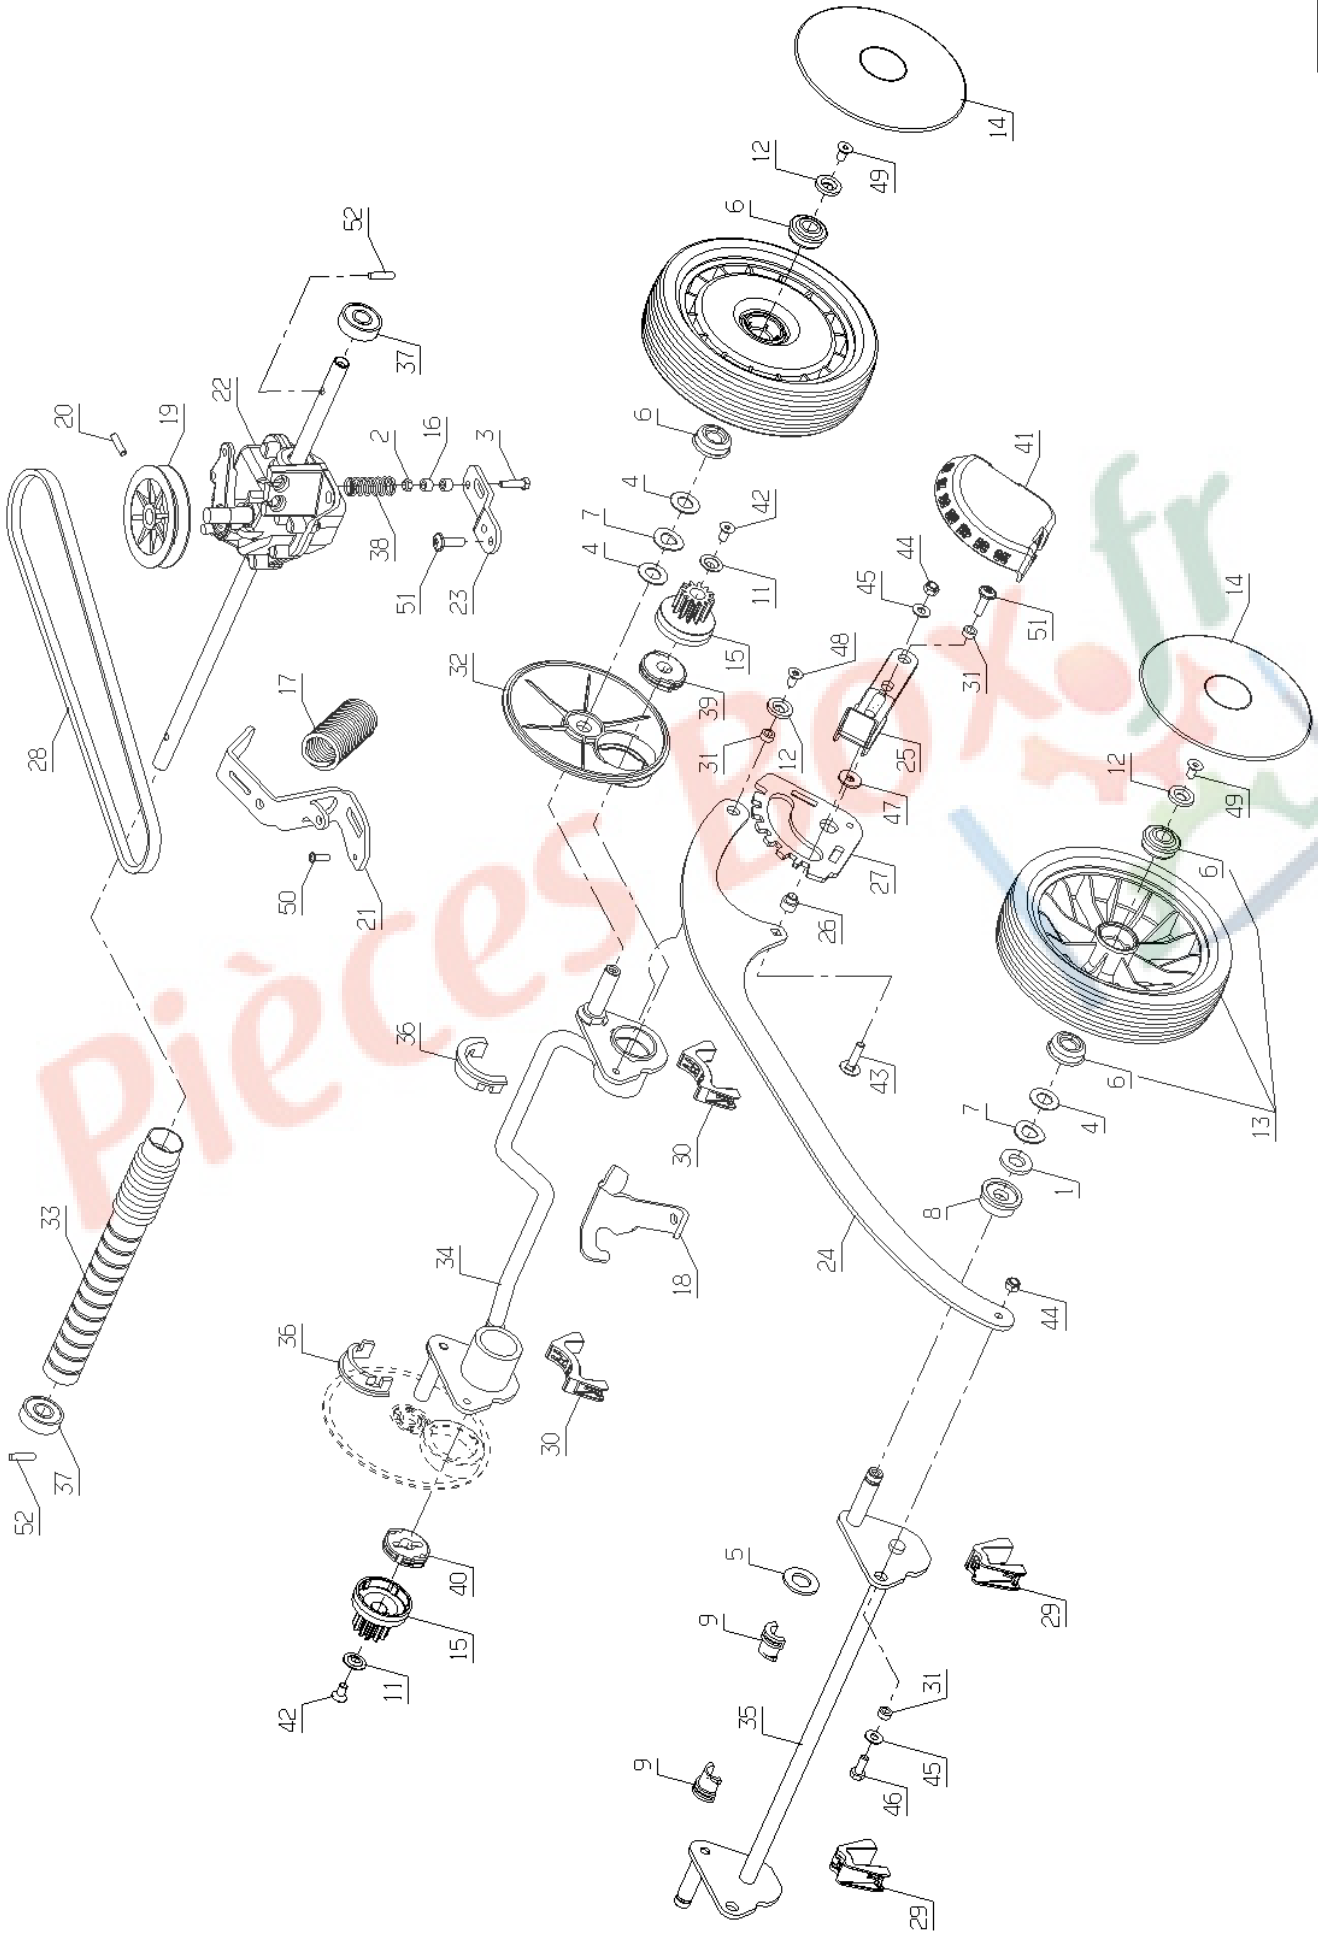

PL02054

Rep	Réf ETESIA			
1	1560	RDLE PL. 13X25X3	SCHEIBE 13X25X3	FLAT WASHER 13X25X3
2	1607	ECR.AUTOFR.HM5 DIN	STOPMUTTER HM5	NUT
3	5071	VIS HM 5X20	SCHRAUBE HM5X20	BOLT HM 5X20
4	6011	RDLE PL.12,2X23,2X1	SCHEIBE 12,2X23,2X1	WASHER 12,2X23,2X1
5	9034	RDLE NYLON	NYLON SCHEIBE	NYLON WASHER
6	20533	RLT A BILLES DIA.12	KUGELLAGER DIAM.12	BEARING DIAM.12
7	20536	RDLE OND.B 12	WELLENSCHEIBE B12	CRINKLE WASHER
8	20537	BAGUE ROUE	RADB&SCHSE	WHEEL RING
9	20539	BAGUE AV.	VORDERB&SCHSE	FRONT RING
10	23275	KIT ROUE ARR.TR.	KIT ROUE ARR.TR.	KIT ROUE ARR.TR.
11	24067	RDLE DE MAINTIEN	SCHEIBE	WASHER
12	24132	RONDELLE AXE ROUE	RADACHSE SCHEIBE	SHAFT WASHER
13	24810	ROUE 180 RLT.VERTE	RAD 180 + LAGER	WHEEL 180 + BEARING
14	24922	FLASQUE ROUE 180 V.	RADFLANSCH D180 GR.	WHEEL FLASK 180 GR.
15	35398			
16	35511	ENTRET.D9/D5,2X6	B&SCHSE D9/D5,2X6	SPACER D9/D5,2X6
17	36478	RESSORT HDC	FEDER	SPRING
18	36597	ATTACHE RESSORT HDC	FEDER BEFESTIGUNG	SPRING FIXING
19	37647			
20	37650			
21	38308			
22	38318			
23	38392	TOLE FIXAT.REDOC.	GETRIEBE BEFES.	
24	38488			
25	38491			
26	38494			
27	38508			
28	38799			
29	39565			
30	39566			
31	41226	RDLE TIGE LIAISON	SCHEIBE	WASHER
32	41316	CACHE ROUE VERT	RADFLANSCH	WHEEL FLASK
33	41655	POIGNEE PANIER NOIR	KORB&GRIFF	GRASSBOX GRIP
34	41858	HDC ARRIERE TRACTEE	HINT.SCHNITTH™HE	REAR CUT.HEIGHT
35	41865	ENSEMBLE HDC AVANT	VORD.SCHNITTH™HE	FRONT CUT.HEIGHT
36	42736	BAGUE PONT ARRIERE	B&SCHSE	RING
37	43020	RLT A BILLES62012RS	LAGER 6201 2RS	BEARING 6201 2RS
38	43036	RESSORT DE TENSION	RIEMENSPANUNGSFEDER	BELT TENSION SPRING
39	43301	ROUE LIBRE GAUCHE	FREILAUF LINKS	FREE WHEEL LEFT
40	43302	ROUE LIBRE DROITE	FREILAUF RECHTS	FREE WHEEL RIGHT
41	50654			
42	71021			
43	71060			
44	71073			
45	71075			
46	71084			
47	71096			
48	71212			
49	71222