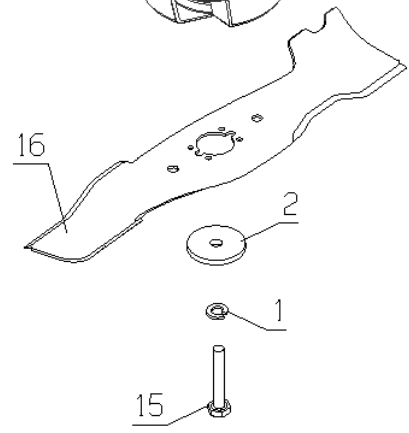

PL02056

Rep	Réf ETESIA			
1	21437	VIS TOLE BZ 4,2X13	SCHRAUBE B4,2X13	SCREW
2	21585	VIS TOLE BZ 4,2X9,5	SCHRAUBE BZ 4,2X9,5	SCREW BZ 4,2X9,5
3	36738	CABLE AVANCE RM46	ANTRIEBSKABEL RM46	DRIVE CABLE RM46
4	36903	LEVIER EMBRAYAGE	HEBEL	LEVER
5	36904	LEVIER CPO	HEBEL	
6	37173	BUTEE CABLE SIMPLE	ANSCHLAG	STOP
7	37184	COLLIER DIA.14	SHELLE DIA.14	
8	37343	REV.ARCEAU FR.BLANC	GUMMI SCHUTZ	
9	37344	REV.ARCEAU AV.BLANC	GUMMI SCHUTZ	
10	37611	CACHE CPLT BLANC	VERKLEIDUNG WEISS	COVER
11	37848			
12	43089	COUVER.MANETTE BL.	STOPFEN	CAP
13	50662			
14	71048			

pièces BO

PL02052

Rep	Réf ETESIA			
1	6416	RLE GROW-DIN 128 A8	SCHEIBE	WASHER
2	21437	VIS TOLE BZ 4,2X13	SCHRAUBE B4,2X13	SCREW
3	35778	BUTEE GUIDON	LENKER ANSCHLAG	
4	36391	DEMI SUPP.LANCEUR	ANZIEH.HALB.HALTERG	STARTER HALF BRACK.
5	36779			
6	38587	GUIDON INF RM46	UNTERE LENKSTANGE	
7	38957	GUIDE CABLE CLIPS	KABELFÖHRUNG	
8	39601			
9	41437	BOUCHON 22X2.5	STOPFEN 22X2,5	CAP 22X2,5
10	41443	BOUTON INSERT	EINSATZ KNOPF	INSERT BUTTON
11	50662			
12	50663			
13	50664			
14	71074			
15	71075			
16	71122			
17	71140			
18	71308			
19	71365			
20	71408			
21	39846			