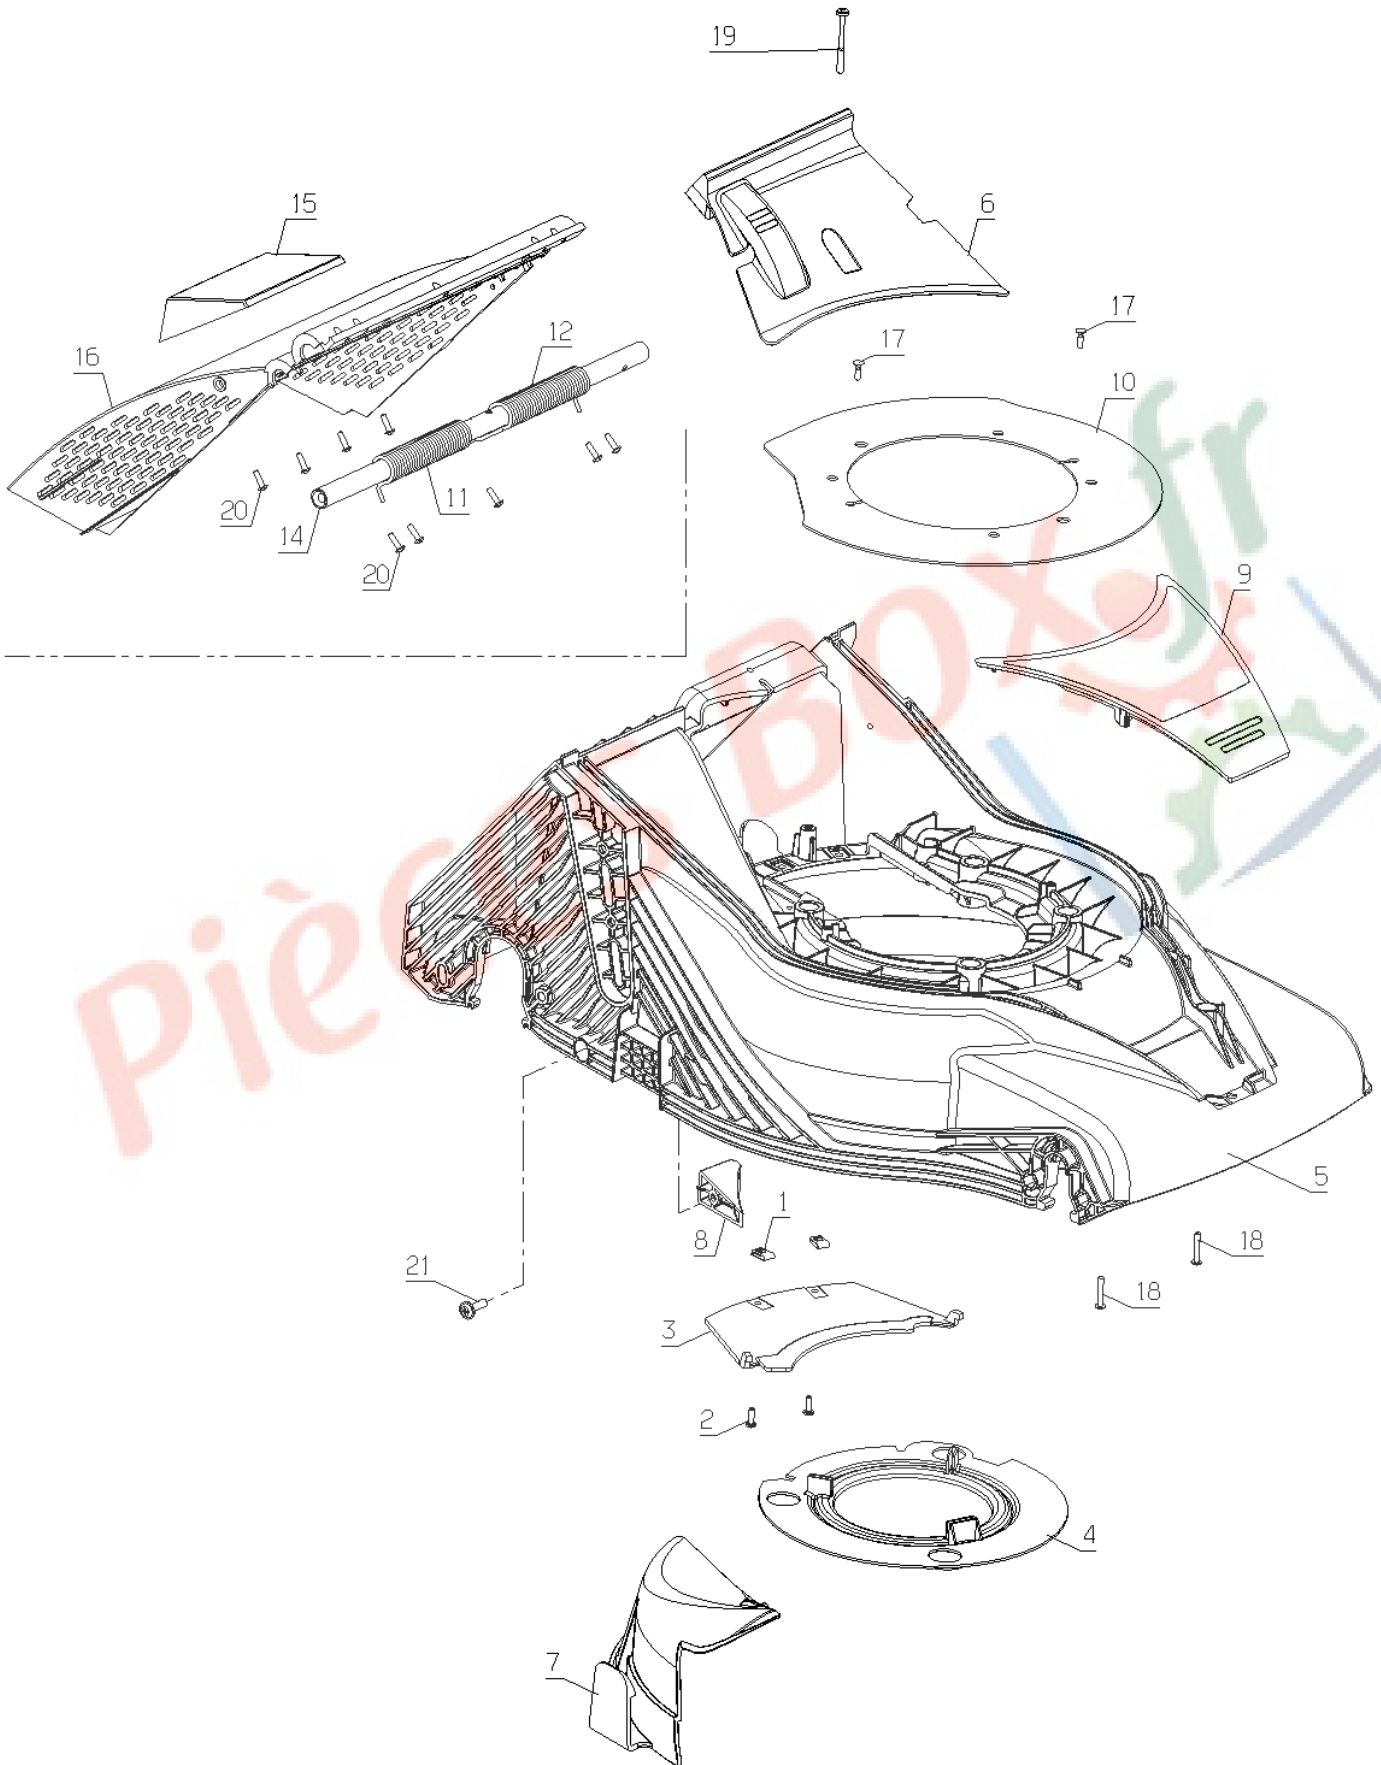

PL02051

Rep	Réf ETESIA			
1	21436	ECROU NUL 530	CLIPSMUTTER	CLIPS NUT
2	21437	VIS TOLE BZ 4,2X13	SCHRAUBE B4,2X13	SCREW
3	23724	CACHE INF.46	UNTERE VERKLEIDG 46	LOW COVER 46
4	24617	PROTECTEUR THERM.	HITZESCHUTZ	THERMAL PROTECTION
5	50657			
6	50653			
7	38344			
8	50658			
9	50659			
10	50652			
11	39392	RESSORT DEFLECT.DR.	FEDER	SPRING
12	39393	RESSORT DEFLECT.GA.	FEDER	
13	39599			
14	39600			
15	40047	POIGNEE CLAPET	GRIFF	GRIP
16	41024	DEFLECTEUR VERT	DEFLEKTOR	DEFLECTOR
17	71050			
18	71190			
19	71275			
20	71299			
21	71365