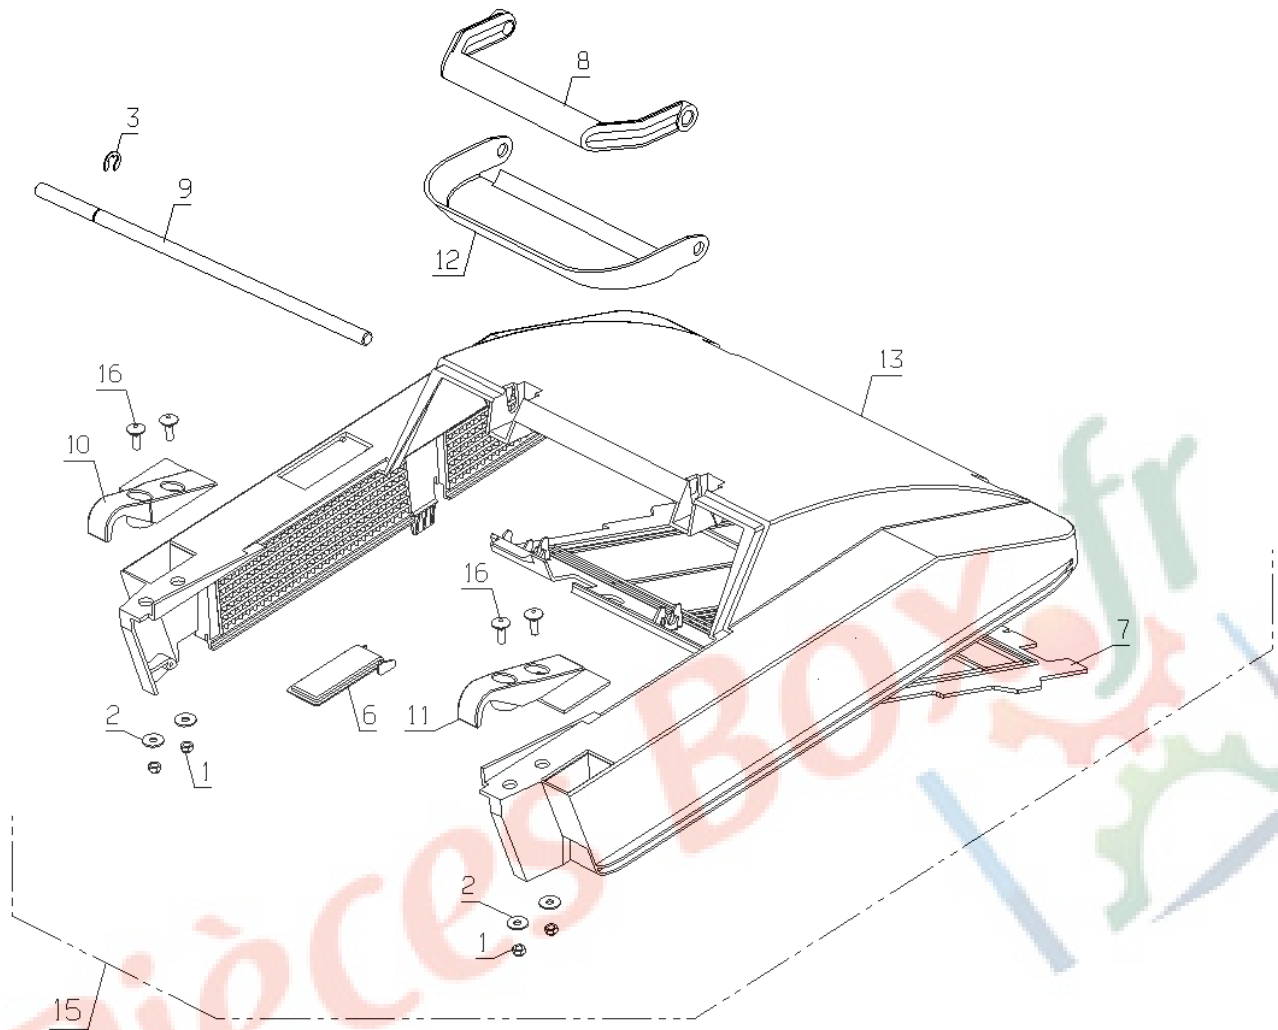

PL02050

Rep	Réf ETESIA			
1	1607	ECR.AUTOFR.HM5 DIN	STOPMUTTER HM5	NUT
2	21481	RDLE PL.A 5,3	SCHEIBE	WASHER
3	24684	ANNEAU TRUARC 8 DI	SICHERUNGSRING 8 DI	TRUARC RING
4	39556	GRILLE PANIER DROIT	R.FANGKORB GITTER	R.GRASSBOX GRID
5	39557	GRILLE PANIER GAUCH	L.FANGKORB GITTER	
6	41608	TEMOIN DE REMPL.V	FÄLLANZEIGER	INDICATOR FILLING
7	41652	GRILLE PANIER	KOLB GITTER	GRASSBOX GRD
8	41655	POIGNEE PANIER NOIR	KORBSGRIFF	GRASSBOX GRIP
9	41657	AXE POIGNEE	GESTÄNGE	ROD
10	41658	CROCHET PANIER DR	KORBHAKEN RECHTS	GRASSBOX HOOK RIGHT
11	41659	CROCHET PANIER GA	KORBHAKEN LINKS	GRASSBOX HOOK LEFT
12	41660	PROTECTION POIGNEE	GRIFF SCHUTZ	GRIP PROTECTION
13	41662	PANIER PARTIE SUP.V	OBERER KORB	UPPER BOX
14	41663	PANIER PARTIE INF.B	UNT.KORB	LOWER BOX
15	41666	PANIER PARTIE SUP.V	OBERER KORB	UPPER BOX
16	71233	VIS JM 5X16 DIN 603	SCHRAUBE JM 5X16	SCREW JM 5X16

pièces BO