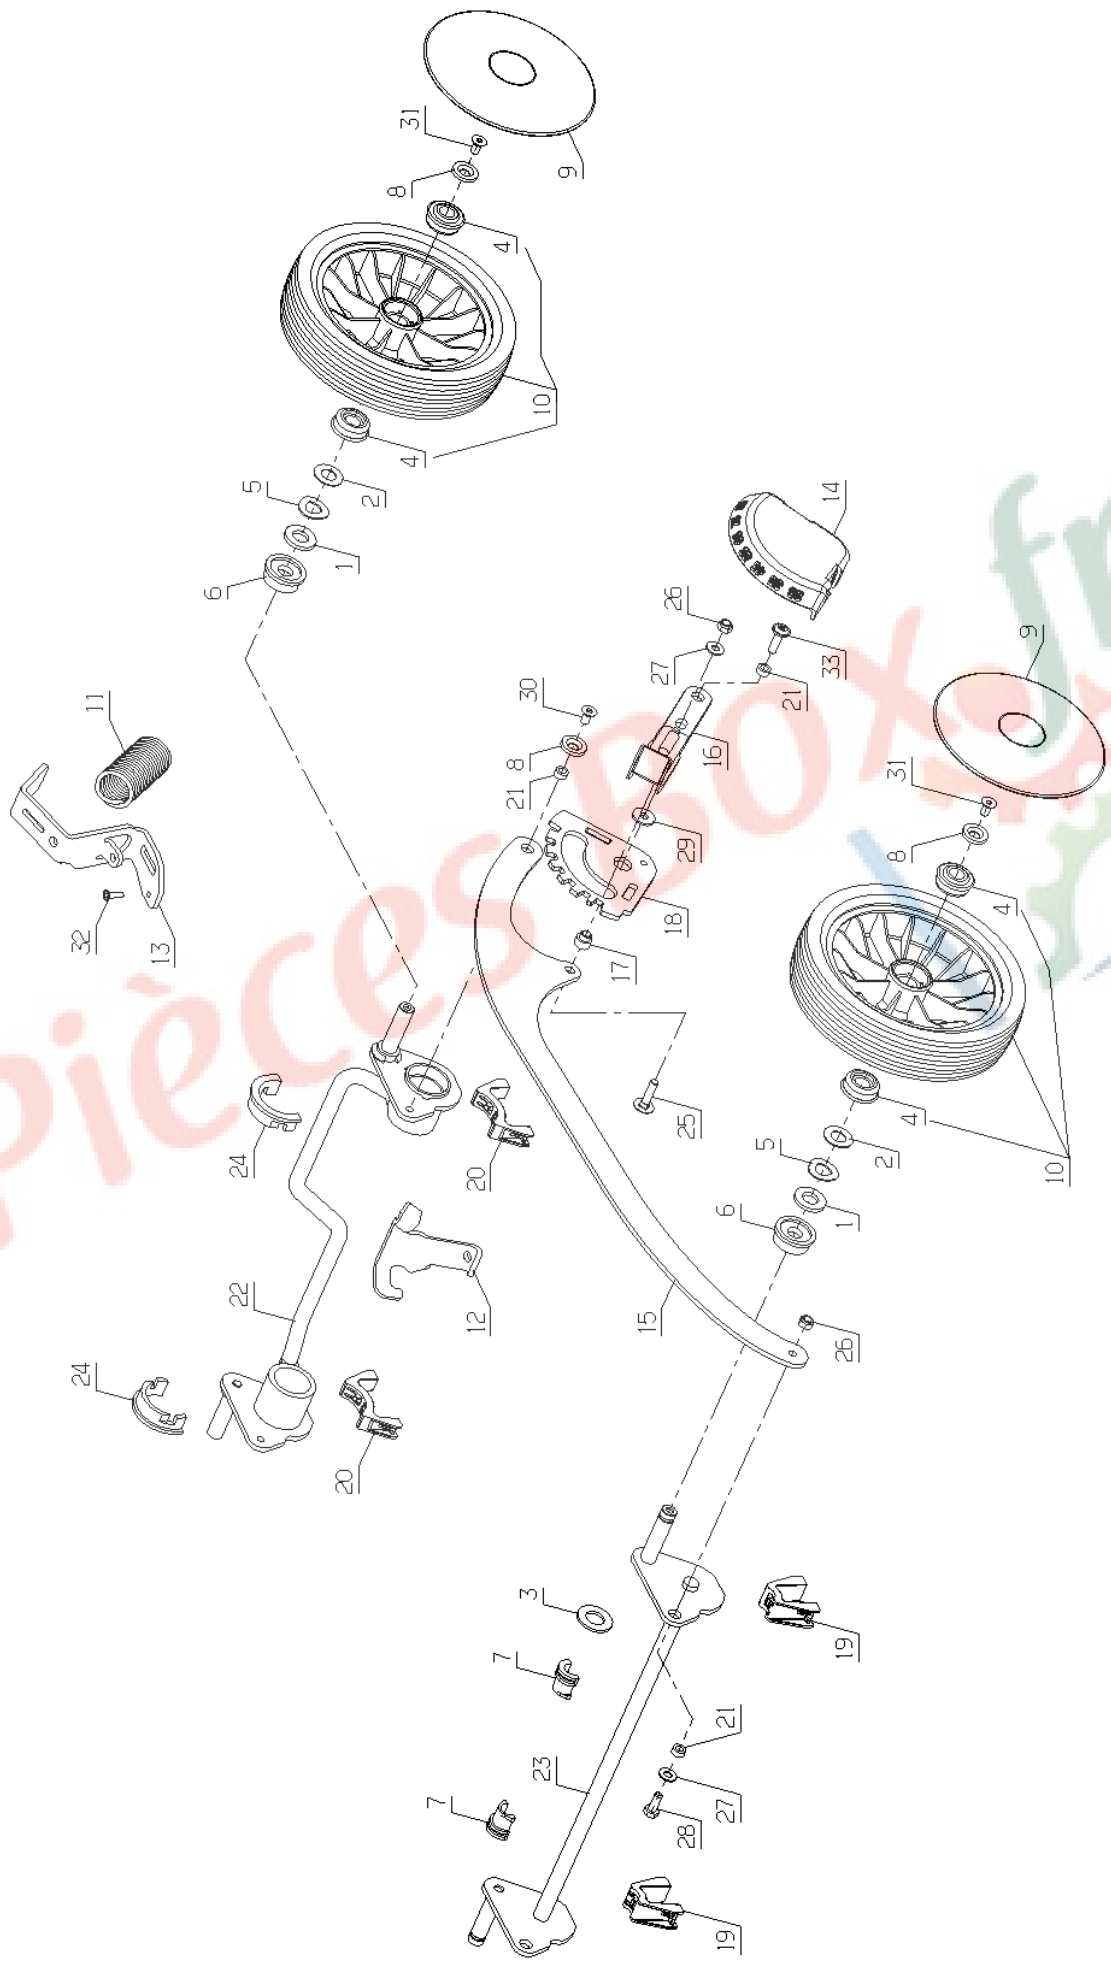

50	71299			
51	71365			
52	71440			
53	41150	ROUE AR.180 CPLT TR	HINT. RAD	REAR WHEEL

pièces BOX.fr

pièces BOX.fr

Pieces

PL02053

Rep	Réf ETESIA			
1	1560	RDLE PL. 13X25X3	SCHEIBE 13X25X3	FLAT WASHER 13X25X3
2	6011	RDLE PL.12,2X23,2X1	SCHEIBE 12,2X23,2X1	WASHER 12,2X23,2X1
3	9034	RDLE NYLON	NYLON SCHEIBE	NYLON WASHER
4	20533	RLT A BILLES DIA.12	KUGELLAGER DIAM.12	BEARING DIAM.12
5	20536	RDLE OND.B 12	WELLENSCHEIBE B12	CRINKLE WASHER
6	20537	BAGUE ROUE	RADBŠCHSE	WHEEL RING
7	20539	BAGUE AV.	VORDERBŠCHSE	FRONT RING
8	24132	RONDELLE AXE ROUE	RADACHSE SCHEIBE	SHAFT WASHER
9	24922	FLASQUE ROUE 180 V.	RADFLANSCH D180 GR.	WHEEL FLASK 180 GR.
10	24810	ROUE 180 RLT.VERTE	RAD 180 + LAGER	WHEEL 180 + BEARING
11	36478	RESSORT HDC	FEDER	SPRING
12	36597	ATTACHE RESSORT HDC	FEDER BEFESTIGUNG	SPRING FIXING
13	38308			
14	50654			
15	38488			
16	38491			
17	38494			
18	38508			
19	38652			
20	38653			
21	41226	RDLE TIGE LIAISON	SCHEIBE	WASHER
22	41858	HDC ARRIERE TRACTEE	HINT.SCHNITTH™HE	REAR CUT.HEIGHT
23	41865	ENSEMBLE HDC AVANT	VORD.SCHNITTH™HE	FRONT CUT.HEIGHT
24	42736	BAGUE PONT ARRIERE	BŠCHSE	RING
25	71060			
26	71073			
27	71075			
28	71084			
29	71096			
30	71212			
31	71222			
32	71299			
33	71365			

pièces BO

PL02052

Rep	Réf ETESIA			
1	6416	RLE GROW-DIN 128 A8	SCHEIBE	WASHER
2	21437	VIS TOLE BZ 4,2X13	SCHRAUBE B4,2X13	SCREW
3	35778	BUTEE GUIDON	LENKER ANSCHLAG	
4	36391	DEMI SUPP.LANCEUR	ANZIEH.HALB.HALTERG	STARTER HALF BRACK.
5	36779			
6	38587	GUIDON INF RM46	UNTERE LENKSTANGE	
7	38957	GUIDE CABLE CLIPS	KABELFÖHRUNG	
8	39601			
9	41437	BOUCHON 22X2.5	STOPFEN 22X2,5	CAP 22X2,5
10	41443	BOUTON INSERT	EINSATZ KNOPF	INSERT BUTTON
11	50662			
12	50663			
13	50664			
14	71074			
15	71075			
16	71122			
17	71140			
18	71308			
19	71365			
20	71408			
21	39846			