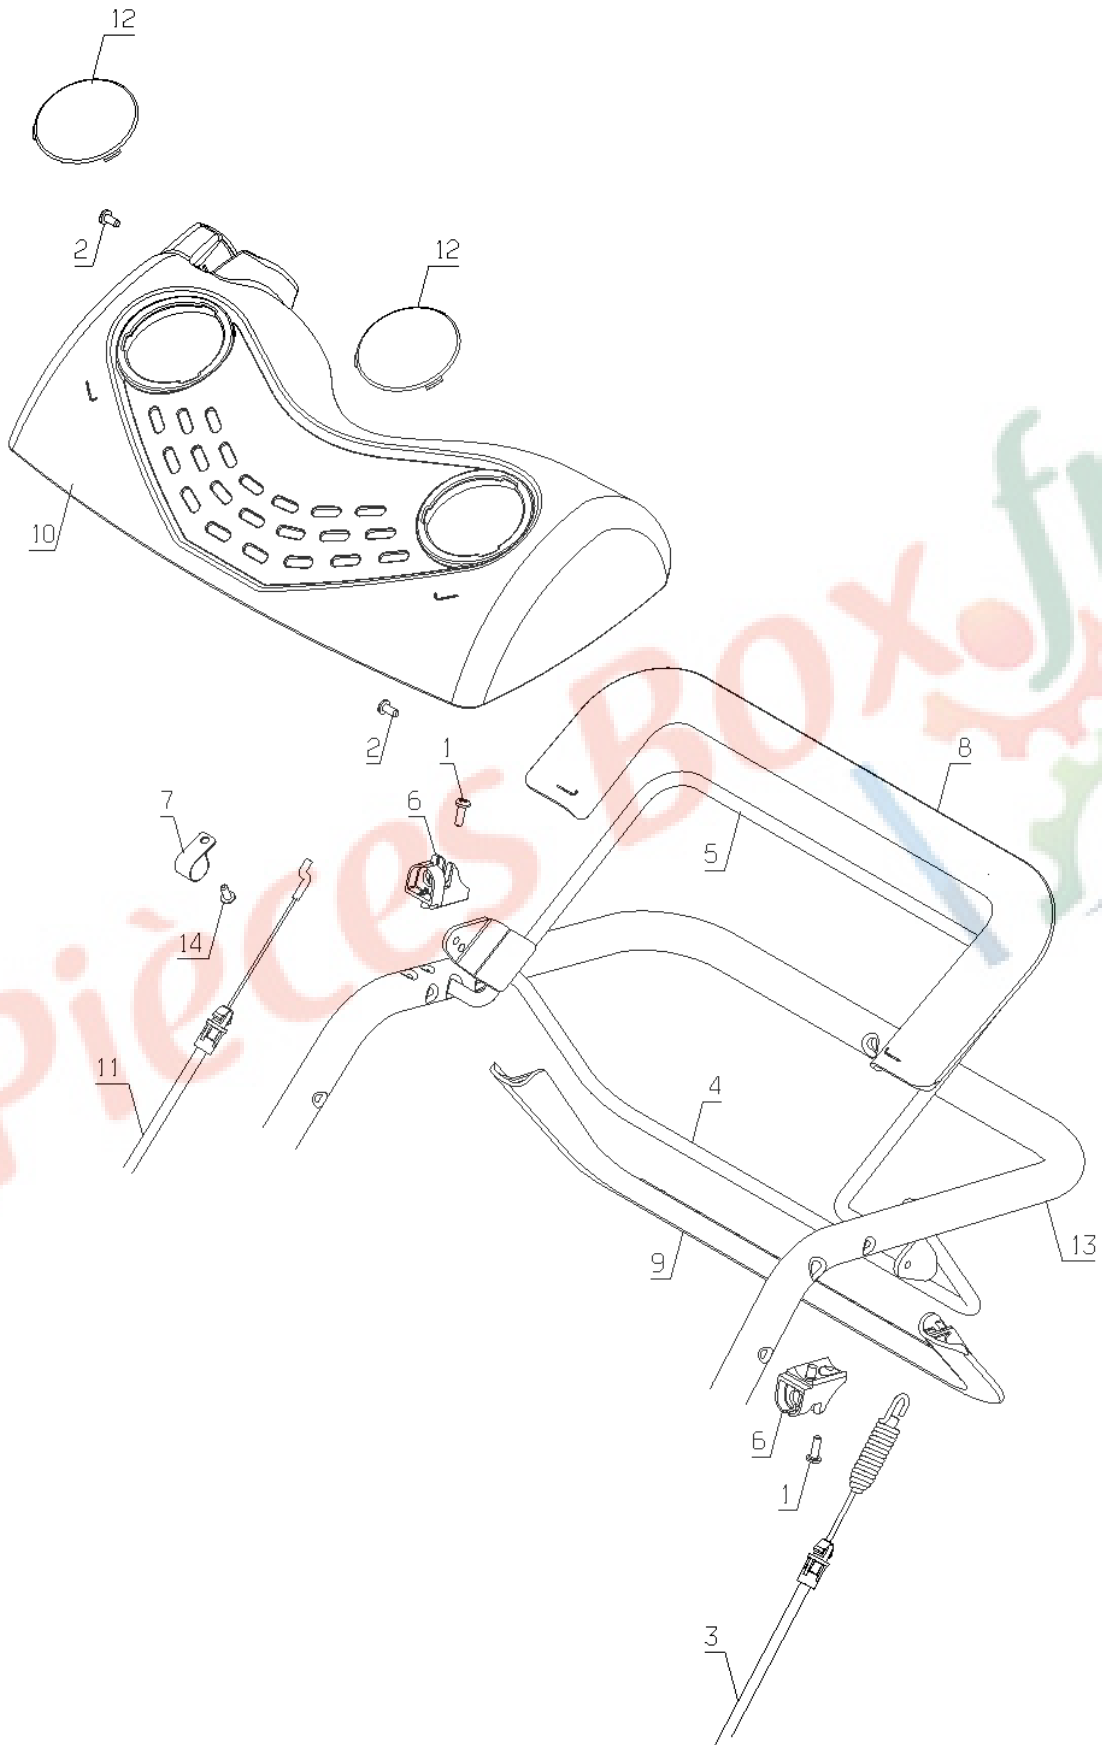

50	71299			
51	71365			
52	71440			
53	41150	ROUE AR.180 CPLT TR	HINT. RAD	REAR WHEEL

pièces BOX.fr

pièces BOX.fr

Pieces

PL02053

Rep	Réf ETESIA			
1	1560	RDLE PL. 13X25X3	SCHEIBE 13X25X3	FLAT WASHER 13X25X3
2	6011	RDLE PL.12,2X23,2X1	SCHEIBE 12,2X23,2X1	WASHER 12,2X23,2X1
3	9034	RDLE NYLON	NYLON SCHEIBE	NYLON WASHER
4	20533	RLT A BILLES DIA.12	KUGELLAGER DIAM.12	BEARING DIAM.12
5	20536	RDLE OND.B 12	WELLENSCHEIBE B12	CRINKLE WASHER
6	20537	BAGUE ROUE	RADBŠCHSE	WHEEL RING
7	20539	BAGUE AV.	VORDERBŠCHSE	FRONT RING
8	24132	RONDELLE AXE ROUE	RADACHSE SCHEIBE	SHAFT WASHER
9	24922	FLASQUE ROUE 180 V.	RADFLANSCH D180 GR.	WHEEL FLASK 180 GR.
10	24810	ROUE 180 RLT.VERTE	RAD 180 + LAGER	WHEEL 180 + BEARING
11	36478	RESSORT HDC	FEDER	SPRING
12	36597	ATTACHE RESSORT HDC	FEDER BEFESTIGUNG	SPRING FIXING
13	38308			
14	50654			
15	38488			
16	38491			
17	38494			
18	38508			
19	38652			
20	38653			
21	41226	RDLE TIGE LIAISON	SCHEIBE	WASHER
22	41858	HDC ARRIERE TRACTEE	HINT.SCHNITTH™HE	REAR CUT.HEIGHT
23	41865	ENSEMBLE HDC AVANT	VORD.SCHNITTH™HE	FRONT CUT.HEIGHT
24	42736	BAGUE PONT ARRIERE	BŠCHSE	RING
25	71060			
26	71073			
27	71075			
28	71084			
29	71096			
30	71212			
31	71222			
32	71299			
33	71365			

pièces BO

PL02052

Rep	Réf ETESIA			
1	6416	RLE GROW-DIN 128 A8	SCHEIBE	WASHER
2	21437	VIS TOLE BZ 4,2X13	SCHRAUBE B4,2X13	SCREW
3	35778	BUTEE GUIDON	LENKER ANSCHLAG	
4	36391	DEMI SUPP.LANCEUR	ANZIEH.HALB.HALTERG	STARTER HALF BRACK.
5	36779			
6	38587	GUIDON INF RM46	UNTERE LENKSTANGE	
7	38957	GUIDE CABLE CLIPS	KABELFÖHRUNG	
8	39601			
9	41437	BOUCHON 22X2.5	STOPFEN 22X2,5	CAP 22X2,5
10	41443	BOUTON INSERT	EINSATZ KNOPF	INSERT BUTTON
11	50662			
12	50663			
13	50664			
14	71074			
15	71075			
16	71122			
17	71140			
18	71308			
19	71365			
20	71408			
21	39846			