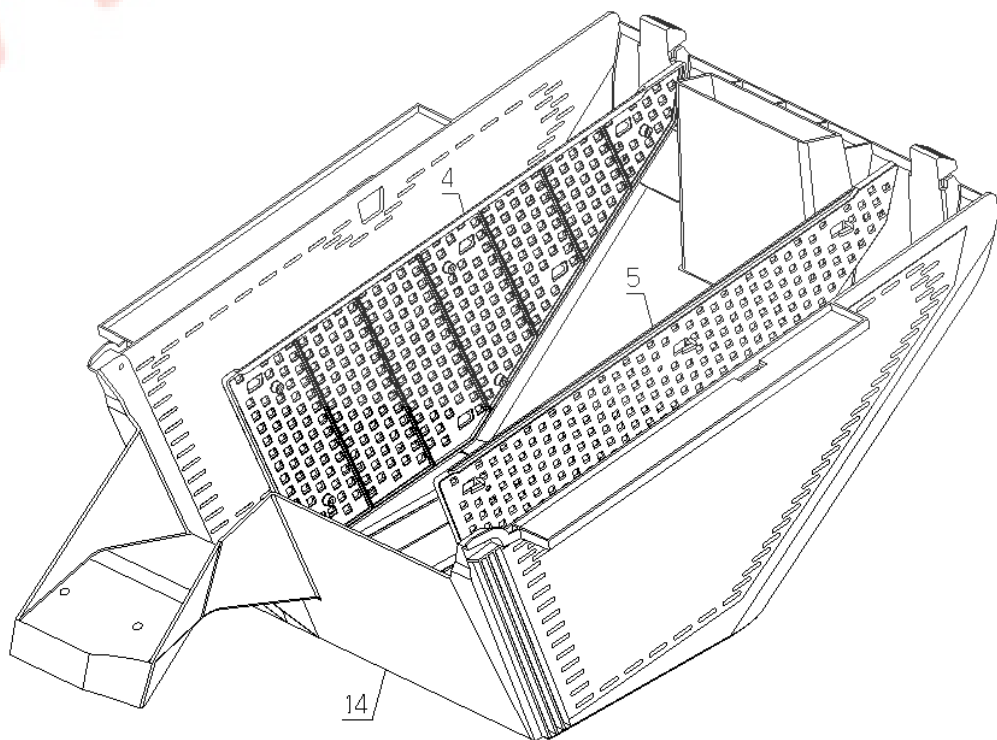

PL02050

Rep	Réf ETESIA			
1	1607	ECR.AUTOFR.HM5 DIN	STOPMUTTER HM5	NUT
2	21481	RDLE PL.A 5,3	SCHEIBE	WASHER
3	24684	ANNEAU TRUARC 8 DI	SICHERUNGSRING 8 DI	TRUARC RING
4	39556	GRILLE PANIER DROIT	R.FANGKORB GITTER	R.GRASSBOX GRID
5	39557	GRILLE PANIER GAUCH	L.FANGKORB GITTER	
6	41608	TEMOIN DE REMPL.V	FÄLLANZEIGER	INDICATOR FILLING
7	41652	GRILLE PANIER	KOLB GITTER	GRASSBOX GRD
8	41655	POIGNEE PANIER NOIR	KORBSGRIFF	GRASSBOX GRIP
9	41657	AXE POIGNEE	GESTÄNGE	ROD
10	41658	CROCHET PANIER DR	KORBHAKEN RECHTS	GRASSBOX HOOK RIGHT
11	41659	CROCHET PANIER GA	KORBHAKEN LINKS	GRASSBOX HOOK LEFT
12	41660	PROTECTION POIGNEE	GRIFF SCHUTZ	GRIP PROTECTION
13	41662	PANIER PARTIE SUP.V	OBERER KORB	UPPER BOX
14	41663	PANIER PARTIE INF.B	UNT.KORB	LOWER BOX
15	41666	PANIER PARTIE SUP.V	OBERER KORB	UPPER BOX
16	71233	VIS JM 5X16 DIN 603	SCHRAUBE JM 5X16	SCREW JM 5X16

pièces BO