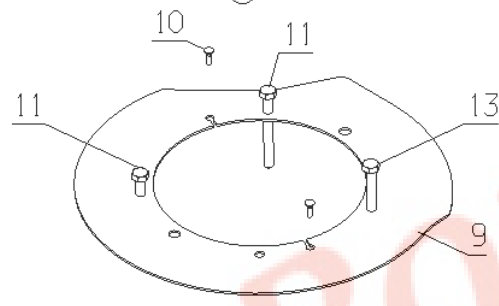

PL02056

Rep	Réf ETESIA			
1	21437	VIS TOLE BZ 4,2X13	SCHRAUBE B4,2X13	SCREW
2	21585	VIS TOLE BZ 4,2X9,5	SCHRAUBE BZ 4,2X9,5	SCREW BZ 4,2X9,5
3	36738	CABLE AVANCE RM46	ANTRIEBSKABEL RM46	DRIVE CABLE RM46
4	36903	LEVIER EMBRAYAGE	HEBEL	LEVER
5	36904	LEVIER CPO	HEBEL	
6	37173	BUTEE CABLE SIMPLE	ANSCHLAG	STOP
7	37184	COLLIER DIA.14	SHELLE DIA.14	
8	37343	REV.ARCEAU FR.BLANC	GUMMI SCHUTZ	
9	37344	REV.ARCEAU AV.BLANC	GUMMI SCHUTZ	
10	37611	CACHE CPLT BLANC	VERKLEIDUNG WEISS	COVER
11	37848			
12	43089	COUVER.MANETTE BL.	STOPFEN	CAP
13	50662			
14	71048			

pièces BO

PL02052

Rep	Réf ETESIA			
1	6416	RLE GROW-DIN 128 A8	SCHEIBE	WASHER
2	21437	VIS TOLE BZ 4,2X13	SCHRAUBE B4,2X13	SCREW
3	35778	BUTEE GUIDON	LENKER ANSCHLAG	
4	36391	DEMI SUPP.LANCEUR	ANZIEH.HALB.HALTERG	STARTER HALF BRACK.
5	36779			
6	38587	GUIDON INF RM46	UNTERE LENKSTANGE	
7	38957	GUIDE CABLE CLIPS	KABELFÖHRUNG	
8	39601			
9	41437	BOUCHON 22X2.5	STOPFEN 22X2,5	CAP 22X2,5
10	41443	BOUTON INSERT	EINSATZ KNOPF	INSERT BUTTON
11	50662			
12	50663			
13	50664			
14	71074			
15	71075			
16	71122			
17	71140			
18	71308			
19	71365			
20	71408			
21	39846			