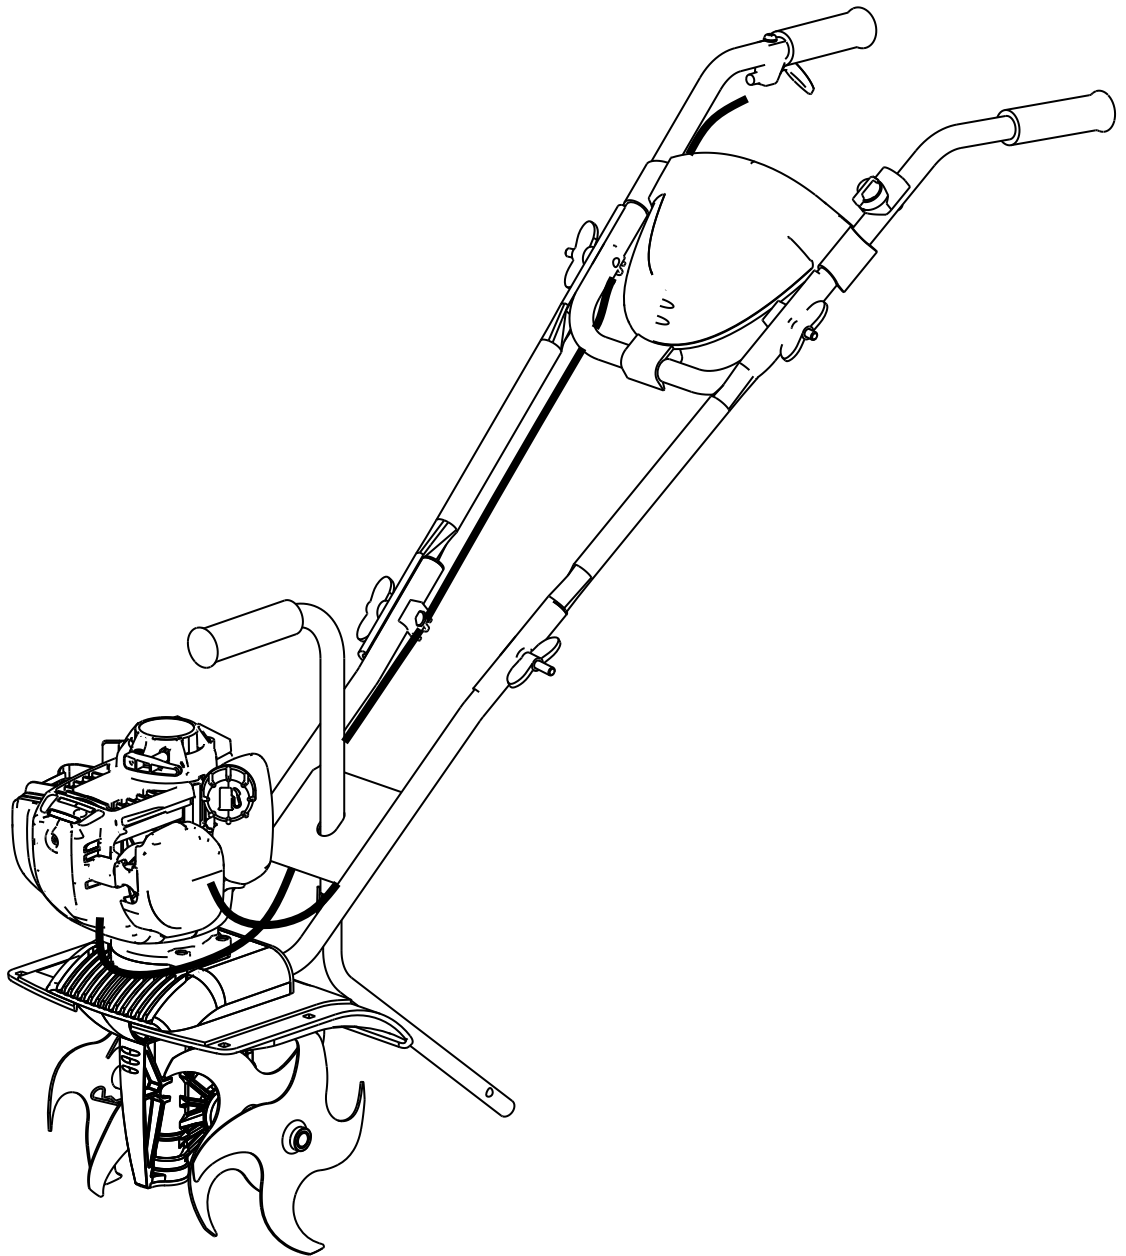

Pièces de rechange Spare parts list

Microbineuse GX25
Microtiller GX25

Rep N°	Ref.	Designation	Description	Qte
1	7001000001	Transmission	Transmission	1
2	7002010303	Guidon haut noir	Black top handlebar	1
2	7002012301	Guidon haut bleu	Blue top handlebar	1
2	7002010601	Guidon haut gris 627	Grey (627) top handlebar	1
3	7002000303	Guidon intermédiaire noir	Black intermediate handelbar	2
3	7002002302	Guidon intermédiaire bleu	blue intermediate handelbar	2
3	7002000602	Guidon intermédiaire gris	Grey intermediate handelbar	2
4	7002000302	Guidon bas noir	Black bottom handelbar	1
4	7002002301	Guidon bas bleu	Blue bottom handelbar	1
4	7002000601	Guidon bas gris	Grey bottom handelbar	1
5	7002000301	Béquille noire	Black spur	1
6	0340070017	Tableau de bord rouge (option)	Red control panel (option)	1
6	0340070015	Tableau de bord gris (option)	Grey control panel (option)	1
6	0340070022	Tableau de bord orange P165	Orange P165 control panel	1
6	0340070016	Tableau de bord orange	Orange control panel	1
6	0340070018	Tableau de bord vert	Green control panel	1
7	0340070013	Protecteur rouge (3001)	Red guard (3001)	1
7	0340070012	Protecteur gris	Grey guard	1
7	0340070011	Protecteur bleu	Blue guard	1
7	0340070019	Protecteur orange P165	Orange P165 guard	1
7	0340070014	Protecteur vert	Green guard	1
8	0340070027	Adaptateur pont/moteur Micro GX25	Adapter axel/motor Micro GX25	1
9	0330012006	Switch arrêt moteur Honda (GX)	Switch engine cut-off Honda (GX)	1
10	0341000038	Poignée Ø22x120	Hand side grip	3
11	7002010301	Fraise 4 ctx Droite	Rotating blade right	1
12	7002010302	Fraise 4 ctx Gauche	Rotating blade left	1
13	0308040025	Câble gaz + Manette	Throttle cable + lever	1
14	0301000003	Support câble guidon noir	Cable handlebar fixing block	4
15	0301000002	Ecrou papillon guidon noir	Handlebar tightening handle	4
16	0341000022	Embout rond noir Ø22	Black plug Ø22	2
17	0341000058	Entretoise polyamide	Polyamid spacer	1
18	0300090501	Vis Tensil TH crant 5x10 bic	Tensil screw TH 5x10 bic	1
19	0300080503	Vis pozi M 5x30 Z	Pozidrive screw M 5x30 Z	1
20	0300020602	Vis CHC M 6x20z	Screw CHC M6x20z	4
21	0300010607	Vis HM 6x65 Z	Screw HM 6x65 Z	4
22	0300010816	Vis HM 8x20 z emb cr	Screw H M8x20 z notched shoulder	2
23	0300010833	Vis HM 8x50 Z	Screw HM 8x50 Z	4
24	0300200601	Ecrou HM6 z	Nut HM6 z	1
25	0300210602	Ecrou frein M 6 Z	Blocking nut M 6 Z	4
26	0300400301	Rondelle M 3.2x10x1 Z	Washer M 3.2x10x1 Z	1
27	0300400501	Rondelle M 5x12x1 Z	Washer M 5x12x1 Z	1
28	0300400602	Rondelle M6x14x1.2 Z	Washer M6x14x1.2 Z	4
29	0301030001	Goupille Béta 2 Z	Clip pin beta 2 Z	3
30	0302010039	Goupille 6x38 Z	Pin 6x38 Z	3
31	0503000031	Etiquette Marche/Arrêt	On/Off Label	1
32	0503000029	Etiq. "Embrayage"	Label "clutch lever"	1
33	0503000036	Etiq. "sécurité"	Safety label	1
34	0503000033	Etiquette "Nett filtre à air"	Label "Air filter cleaning"	1
35	0503000062	Etiquette niveau de bruit	level noise label	1
36	0300000003	Pochette visserie (microbineuse)	Bag of screws (microbineuse)	1
37	0102000016	Bidon d'huile moteur 0.08L	Engine oil 0.08L	1