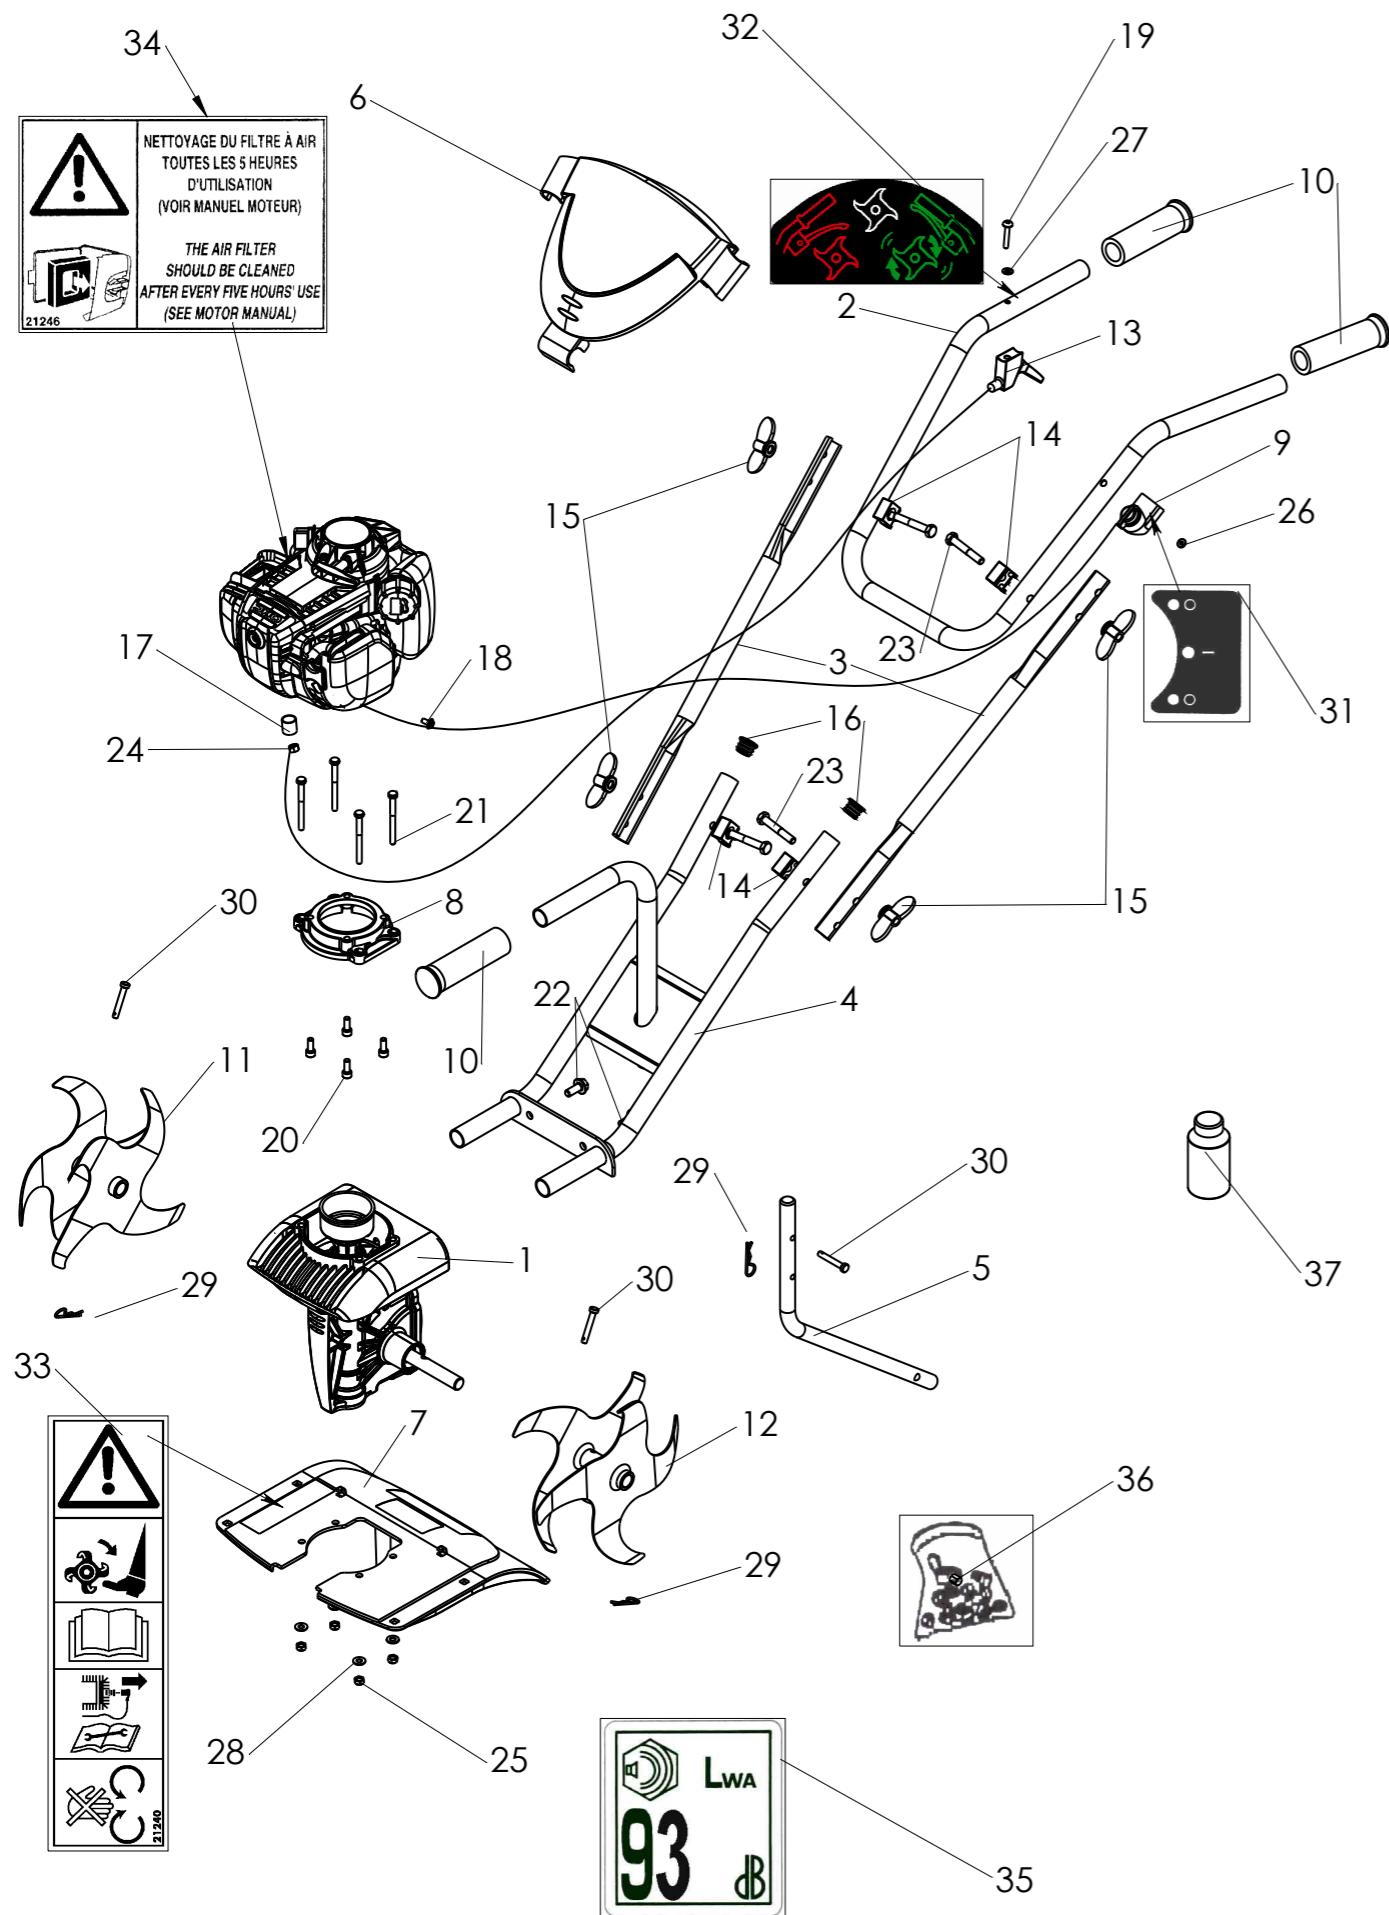

Pièces de rechange Spare parts list

Microbineuse GX25
Microtiller GX25

Rep N°	Ref.	Designation	Description	Qte
1	7001000001	Transmission	Transmission	1
2	7002010303	Guidon haut noir	Black top handlebar	1
2	7002012301	Guidon haut bleu	Blue top handlebar	1
2	7002010601	Guidon haut gris 627	Grey (627) top handlebar	1
3	7002000303	Guidon intermédiaire noir	Black intermediate handelbar	2
3	7002002302	Guidon intermédiaire bleu	blue intermediate handelbar	2
3	7002000602	Guidon intermédiaire gris	Grey intermediate handelbar	2
4	7002000302	Guidon bas noir	Black bottom handelbar	1
4	7002002301	Guidon bas bleu	Blue bottom handelbar	1
4	7002000601	Guidon bas gris	Grey bottom handelbar	1
5	7002000301	Béquille noire	Black spur	1
6	0340070017	Tableau de bord rouge (option)	Red control panel (option)	1
6	0340070015	Tableau de bord gris (option)	Grey control panel (option)	1
6	0340070022	Tableau de bord orange P165	Orange P165 control panel	1
6	0340070016	Tableau de bord orange	Orange control panel	1
6	0340070018	Tableau de bord vert	Green control panel	1
7	0340070013	Protecteur rouge (3001)	Red guard (3001)	1
7	0340070012	Protecteur gris	Grey guard	1
7	0340070011	Protecteur bleu	Blue guard	1
7	0340070019	Protecteur orange P165	Orange P165 guard	1
7	0340070014	Protecteur vert	Green guard	1
8	0340070027	Adaptateur pont/moteur Micro GX25	Adapter axel/motor Micro GX25	1
9	0330012006	Switch arrêt moteur Honda (GX)	Switch engine cut-off Honda (GX)	1
10	0341000038	Poignée Ø22x120	Hand side grip	3
11	7002010301	Fraise 4 ctx Droite	Rotating blade right	1
12	7002010302	Fraise 4 ctx Gauche	Rotating blade left	1
13	0308040025	Câble gaz + Manette	Throttle cable + lever	1
14	0301000003	Support câble guidon noir	Cable handlebar fixing block	4
15	0301000002	Ecrou papillon guidon noir	Handlebar tightening handle	4
16	0341000022	Embout rond noir Ø22	Black plug Ø22	2
17	0341000058	Entretoise polyamide	Polyamid spacer	1
18	0300090501	Vis Tensil TH crant 5x10 bic	Tensil screw TH 5x10 bic	1
19	0300080503	Vis pozi M 5x30 Z	Pozidrive screw M 5x30 Z	1
20	0300020602	Vis CHC M 6x20z	Screw CHC M6x20z	4
21	0300010607	Vis HM 6x65 Z	Screw HM 6x65 Z	4
22	0300010816	Vis HM 8x20 z emb cr	Screw H M8x20 z notched shoulder	2
23	0300010833	Vis HM 8x50 Z	Screw HM 8x50 Z	4
24	0300200601	Ecrou HM6 z	Nut HM6 z	1
25	0300210602	Ecrou frein M 6 Z	Blocking nut M 6 Z	4
26	0300400301	Rondelle M 3.2x10x1 Z	Washer M 3.2x10x1 Z	1
27	0300400501	Rondelle M 5x12x1 Z	Washer M 5x12x1 Z	1
28	0300400602	Rondelle M6x14x1.2 Z	Washer M6x14x1.2 Z	4
29	0301030001	Goupille Béta 2 Z	Clip pin beta 2 Z	3
30	0302010039	Goupille 6x38 Z	Pin 6x38 Z	3
31	0503000031	Etiquette Marche/Arrêt	On/Off Label	1
32	0503000029	Etiq. "Embrayage"	Label "clutch lever"	1
33	0503000036	Etiq. "sécurité"	Safety label	1
34	0503000033	Etiquette "Nett filtre à air"	Label "Air filter cleaning"	1
35	0503000062	Etiquette niveau de bruit	level noise label	1
36	0300000003	Pochette visserie (microbineuse)	Bag of screws (microbineuse)	1
37	0102000016	Bidon d'huile moteur 0.08L	Engine oil 0.08L	1