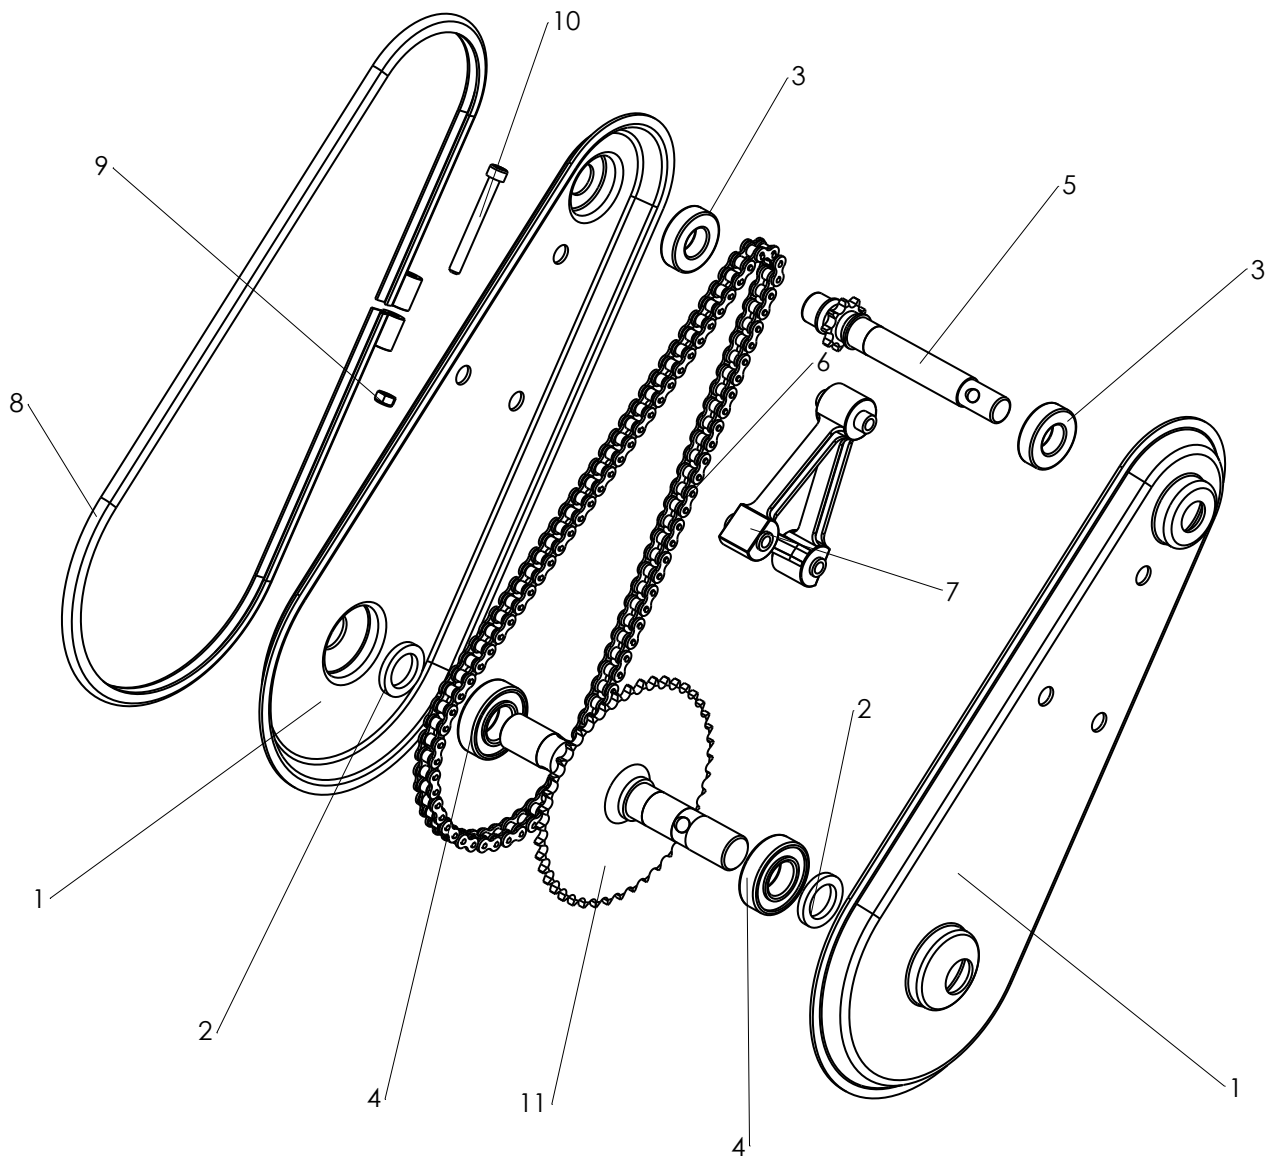

Rep N°	Ref.	Designation	Description	Qte
1	6002010306	Joue carter (noir)	Transmission housing (Black)	2
2	0341000030	Joint feutre carter	Joint	2
3	0306010006	Roulement 6003 2RS	Ball bearing 6003 2RS	2
4	0306010007	Roulement 6004 2 RS	Ball bearing 6004 2 RS	2
5	0306050005	Arbre primaire Mécabeche	Primary shaft	1
6	0306020010	Chaine 9.52 (84 maillons)	Chain 9.52 (84 links)	1
7	0341000002	Entretoise plastique	Plastic spacer	1
8	6002010305	Jonc noir	Flange (black)	1
9	0300210602	Ecrou frein M 6 Z	Blocking nut M 6 Z	1
10	0300020607	Vis CHC M6x55 z	Screw CHC M6x55 z	1
11	0306050009	Arbre de travail 42 dts x9.52	Blade shaft	1