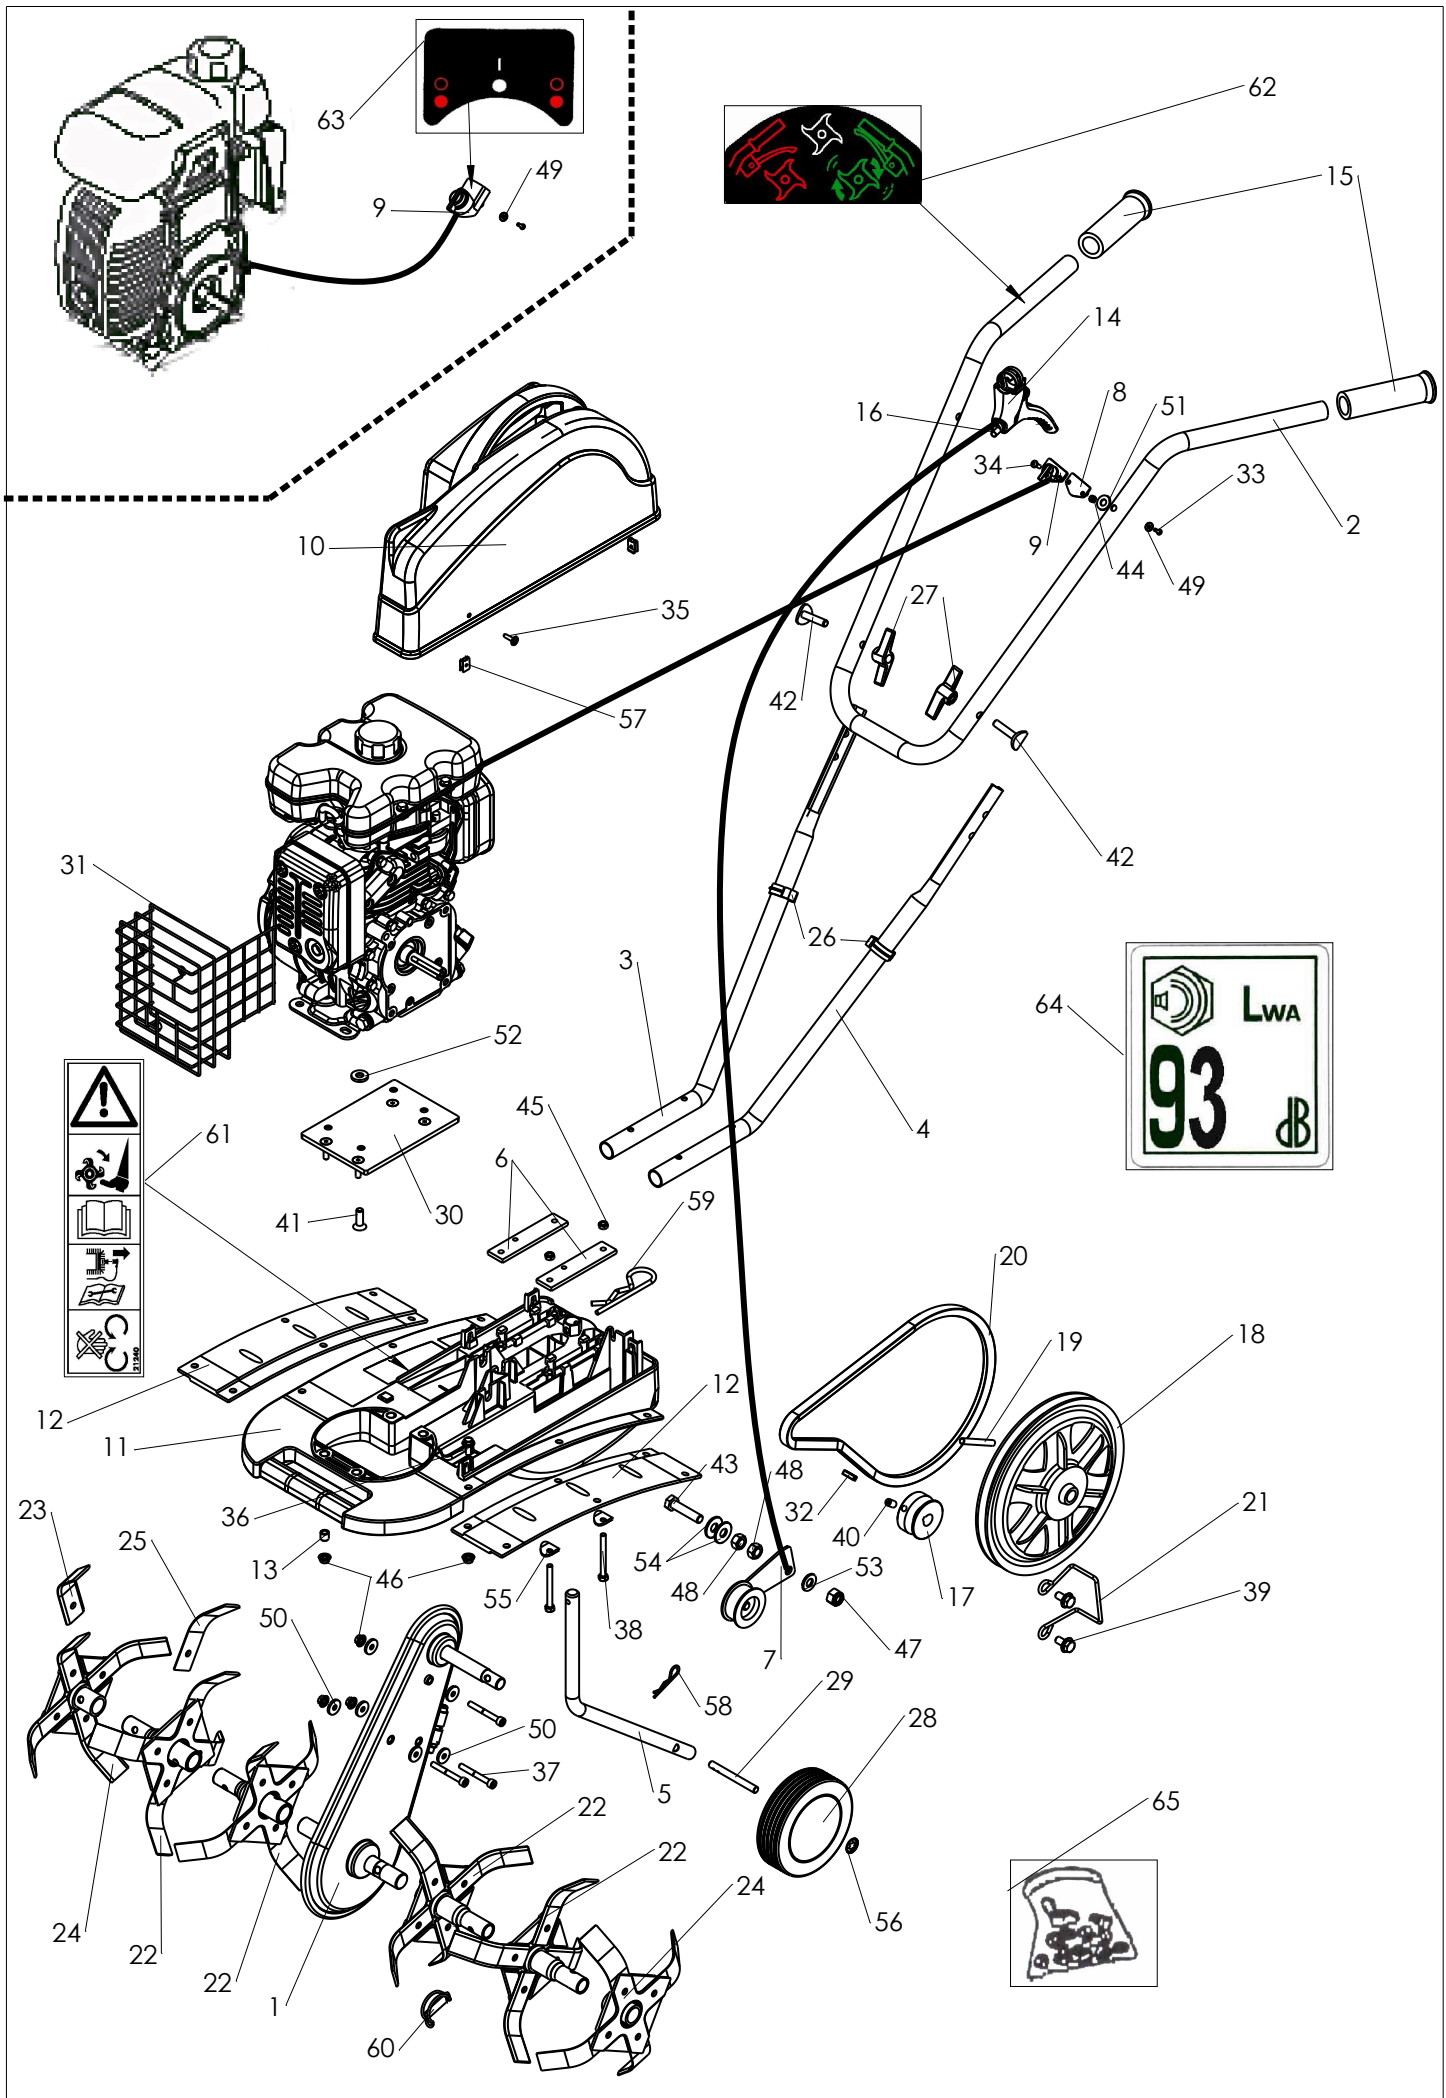

Pièces de rechange

Spare parts list

MECABECHE

Rep N°	Numéro de pièce	Designation	Description	Qté
1	6001010001	Carter complet à jonc (Noir)	Complete casing, flanged (Black)	1
2	6002010304	Guidon noir (partie haute)	Black handelbars (top part)	1
3	6002010302	Guidon noir (partie droite basse)	Black handelbars (bottom right-hand part)	1
4	6002010303	Guidon noir (partie gauche basse)	Black handelbars (bottom left-hand part)	1
5	6002010301	Eperon noir	Black spur	1
6	6002010103	Platine fixation guidon	Handelbar fixing plate	2
7	6002010102	Levier embrayage	Clutch lever	1
8	0304000070	Supp switch Robin EH09	Support switch Robin EH09	1
9	0330032004	Switch arrêt moteur Robin (EH09)	Switch engine cut-off (EH09)	1
9	0330012006	Switch arrêt moteur Honda (GX)	Switch engine cut-off Honda (GX)	1
10	0340060004	Capot courroie rouge	Red belt cowl	1
10	0340060002	Capot courroie bleu	Blue belt cowl	1
10	0340060003	Capot courroie orange RAL2009	Orange RAL2009 belt cowl	1
10	0340060007	Capot courroie orange P165	Orange P165 belt cowl	1
10	0340060008	Capot courroie vert	Green belt cowl	1
11	0340060005	Châssis (Noir)	Chassis (Black)	1
12	0340060006	Protection noir	Black Guard	2
13	0302020014	Entretoise moteur 6.5x10x9.8	Spacer of motor	4
14	0307010026	Levier LAB N2 B01 Ø22 course 17.5	Lever LAB N2 B01 Ø22 stroke 17.5	1
15	0341000038	Poignée Ø22x120	Hand side grip	2
16	0308020044	Câble embr Mécabèche	Clutch cable	1
17	0306060003	poulie moteur arbre Ø15	Motor pulley gear (Shaft Ø15)	1
18	0341000007	Poulie transmission	Transmission pulley	1
19	0302010021	Axe fixation poulie	Pulley pin shaft	1
20	0306030044	Courroie (EH 09)	Belt (EH 09)	1
20	0306030004	Courroie (GXH 50)	Belt (GXH 50)	1
21	0305030011	Guide courroie EH09	Drive belt guide gear (EH 09)	1
21	0305030004	Guide courroie (GXH 50)	Drive-belt guide gear (GXH 50)	1
22	0320010017	Fraise départ 30x3 Ø240	Rotating blade 30x3 Ø240	4
23	0001000291	Couteau interieur 30x3 D240	Inside blade 30x3 D240	1
24	0320010018	Fraise disque 30x3 Ø240	Disk blade 30x3 Ø240	2
25	0001000292	Couteau exterieur 30x3, D240	Outside blade 30x3 D240	1
26	0301000001	Collier serrage câble	Collar	2
27	0300800004	Poignée de serrage guidon noire	Black handlebar tightening lever	2
28	0309000010	Roue Ø130 ales 8 Noir	Transport wheel Ø130	1
29	0302010032	Axe roue de transport	Axle of travelling wheel	1
30	6002010309	Plaque support moteur EH09	Engine fixing plate (EH09)	1
31	0330032003	Grille echappement ROBIN EH 09	Exhaust grill (EH 09)	1
32	0301040002	Clavette 5x5x18	Key 5x5x18	1
33	0300080301	Vis TCB 3x10 Z DIN 7985	Screw TCB 3x10 Z	1
34	0300080401	Vis POZI 4x12 Z DIN 7985	Screw POZI 4x12 Z	2
35	0300080405	Vis Tôle 4.2x19	Screw 4.2x19	4
36	0300010609	Vis HM 6x16 z emb cr	Screw HM 6x16 z notched shoulder	6
37	0300020605	Vis CHC M6x50	Screw CHC M6x50	3
38	0300010606	Vis HM6x60z	Screw HM6x60z	4
39	0300010815	Vis HM 8x16 z emb cr	Screw H M8x16 z notched shoulder	2
40	0300040801	Vis ST HC M8x16	Screw ST HC M8x16	1
41	0300030801	Vis TF HC 8x25 Z	Screw TF HC 8x25 Z	4
42	0300090802	VIS M8x40 Z tête emboutie	Screw M8x40 Z forged head bolt	2
43	0300011005	Vis H M10x45 z	Screw H M10x45 z	1
44	0300210401	Ecrou frein M 4 Z	Blocking nut M 4 Z	2
45	0300210602	Ecrou frein M 6 Z	Blocking nut M 6 Z	4
46	0300260601	Ecrou HM 6 z emb cr	Nut H M6 z notched shoulder	13
47	0300211001	Ecrou frein M 10 Z	Blocking nut M 10 Z	1
48	0300201002	Ecrou HM 10z	Nut HM 10z	2
49	0300400301	Rondelle M 3.2x10x1 Z	Washer M 3.2x10x1 Z	2
50	0300410602	Rondelle 6.3x19x2.5 Z	Washer 6.3x19x2.5 Z	6
51	0300400802	Rondelle M8x18x1.5 Z	Washer M8x18x1.5 Z	1
52	0300410901	Rondelle 9x20x3 Z	Washer 9x20x3 Z	4
53	0300401002	Rondelle M 10x22x2 Z	Washer M 10x22x2 Z	2
54	0300401001	Rondelle M 10x27x2 Z	Washer M 10x27x2 Z	2
55	0300410601	Rondelle spéciale 6 forme Ø22	'6' shaped washer Ø22mm	4
56	0300460801	Rondelle Starlock Ø8	Starlock washer Ø8	1
57	0301050001	Clips 4.2	Spire nuts 4.2	4
58	0301030001	Goupille Béta 2 Z	Clip pin beta 2 Z	1
59	0301030004	Goupille béta 5 Z	Clip pin beta 5 Z	1
60	0301010003	Goupille clip Ø8x32	Clip pin Ø8x32	6
61	0503000036	Etiqu. "sécurité"	Safety label	1
62	0503000029	Etiqu. "Embrayage"	Label "clutch lever"	1
63	0503000031	Étiquette Marche/Arrêt	On/Off Label	1
64	0503000062	Étiquette niveau de bruit	level noise label	1
65	0300000009	Pochette visserie mécabèche	Bag of screws mécabèche	1