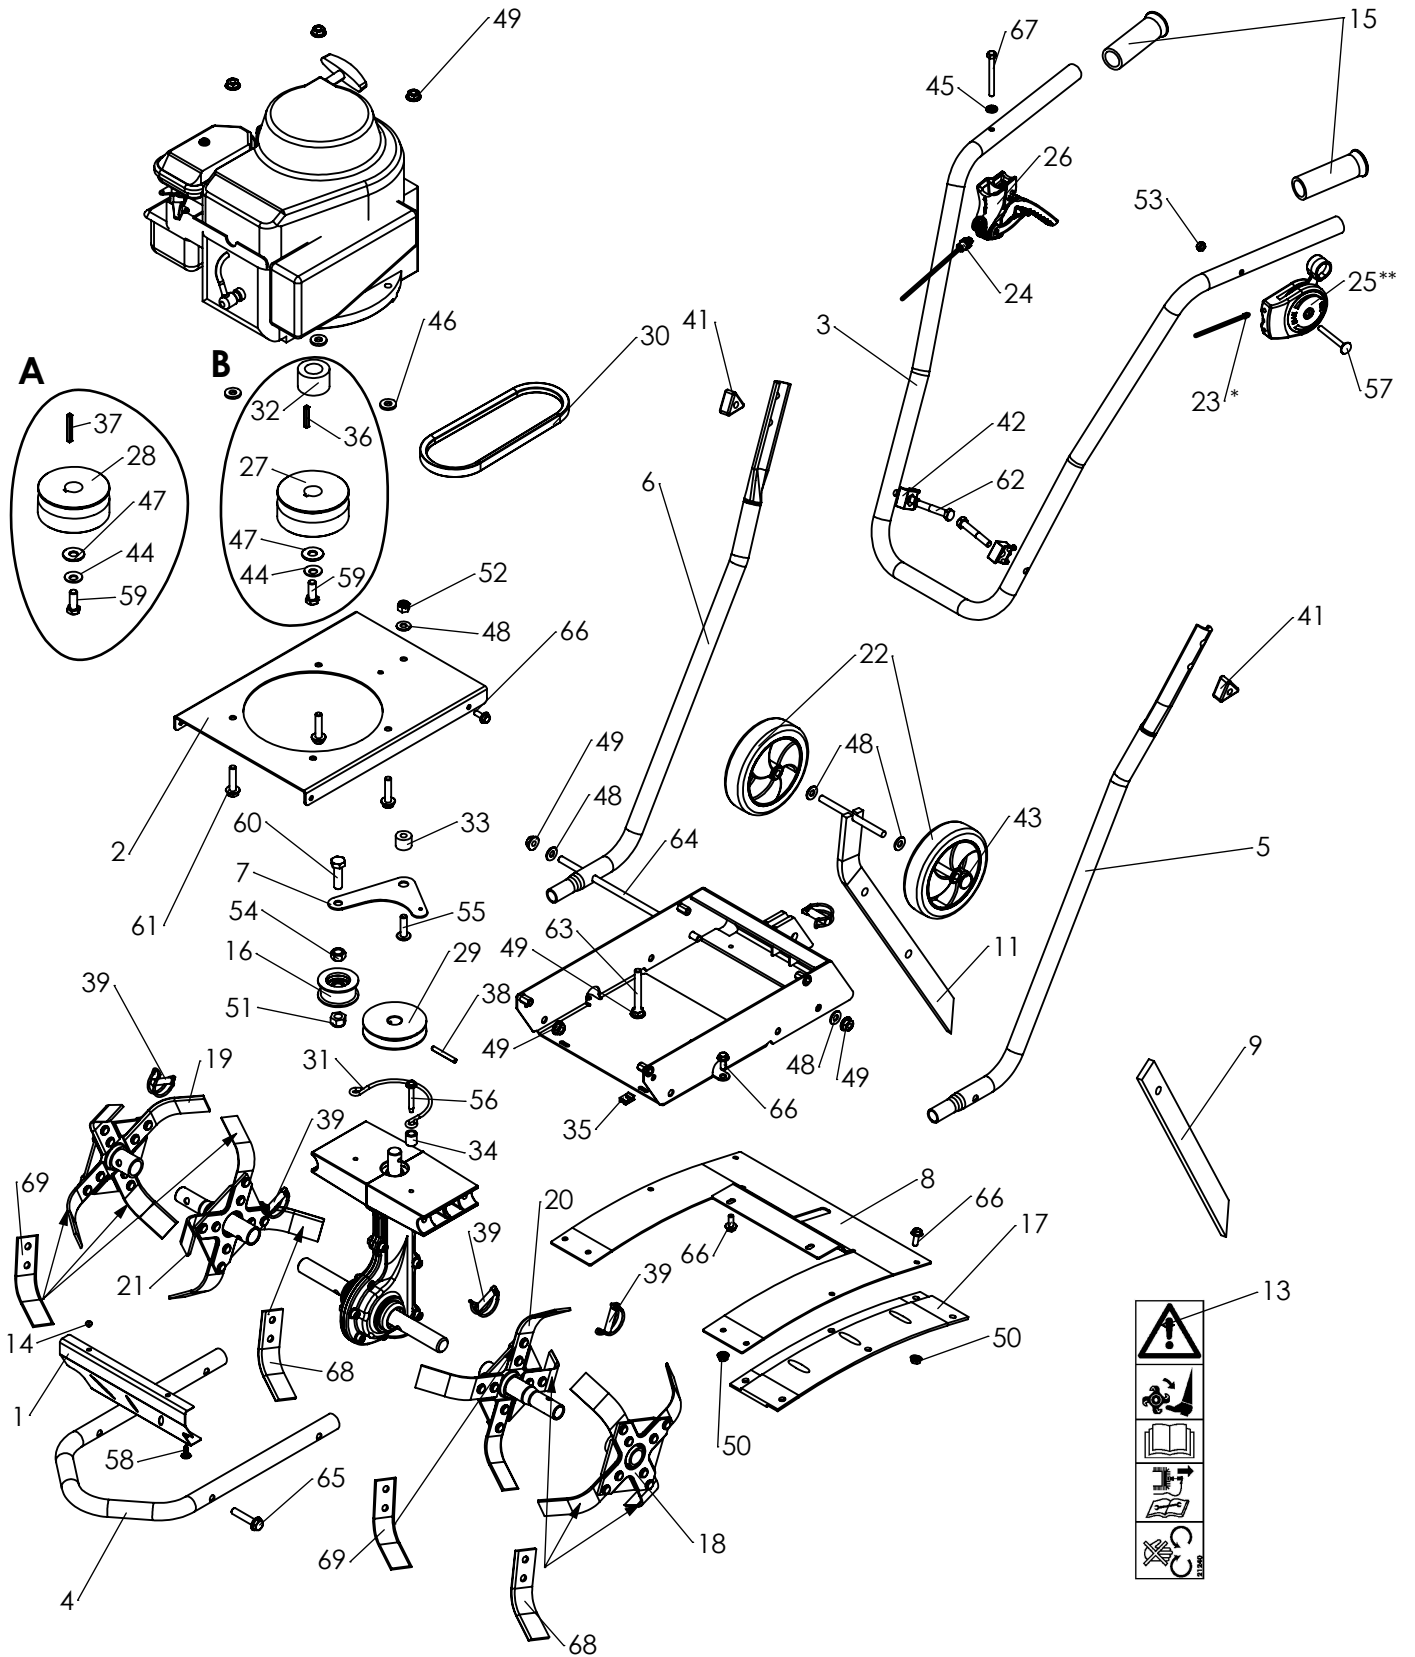

Pièces de rechange Spare parts list

3100**02**

A : Moteur Briggs & Stratton
B : Moteur Honda

* Rep 23 : 0308040033 = Briggs & Stratton
 0308040034 = Honda

** Rep 25 : 0307020011 = Briggs & Stratton
 0307020012 = Honda

Rep N°	Ref.	Désignation	Description	Qty
1	0303000011	COQUILLE GAUCHE PONT 1/26	Left alloy carter	1
2	0306070005	VIS SS FIN PONT 1/21	Endless screw 1/21	1
3	0306070006	ROUE PONT 1/21	Bronze wheel 1/21	1
4	0306050018	ARBRE DE FRAISES PONT 1/26	Tines shaft	1
5	0301040009	CLAVETTE WOODRUFF 5x7.5 norme DIN6888	Key 5x7.5 DIN 6888	1
6	0306010007	ROULEMENT 6004 2RS	BALL BEARING 6004 2 RS	2
7	0306010013	ROULEMENT 6203 2RS 17X40X12	Ball Bearing 6203 2 RS	1
8	0306010021	ROULEMENT 7203 B	Ball Bearing 7203 B	1
9	0300412001	RONDEL SPEC 28 X 20.5 X 2 brut	Special washer 28x20x2.4	2
10	0341000051	BAGUE BA2L 20x30x5	Lep seal Ø20x30x5 Viton	2
11	0341000052	JOINT PLAT PONT 1/26	Gasket	1
12	0102010006	DOSETTE 100ml GRAISSE Transm MB FUN	Grease for high temperature(100 ml)	1
13	0300260601	ECROU HM 6 ZEMB CR DIN 6923	NUT H M6 Z NOTCHED SHOULDER	10
14	0300020602	VIS CHC 6 X 20 Z	Screw CHC M6x20z	10
15	0300400602	RONDELLE PLATE M 6X14X1,2 Z	PLATE WASHER M 6X14X1,2 Z NFEN 25513	10
16	0303000012	COQUILLE DROITE PONT 1/26	Right alloy carter	1