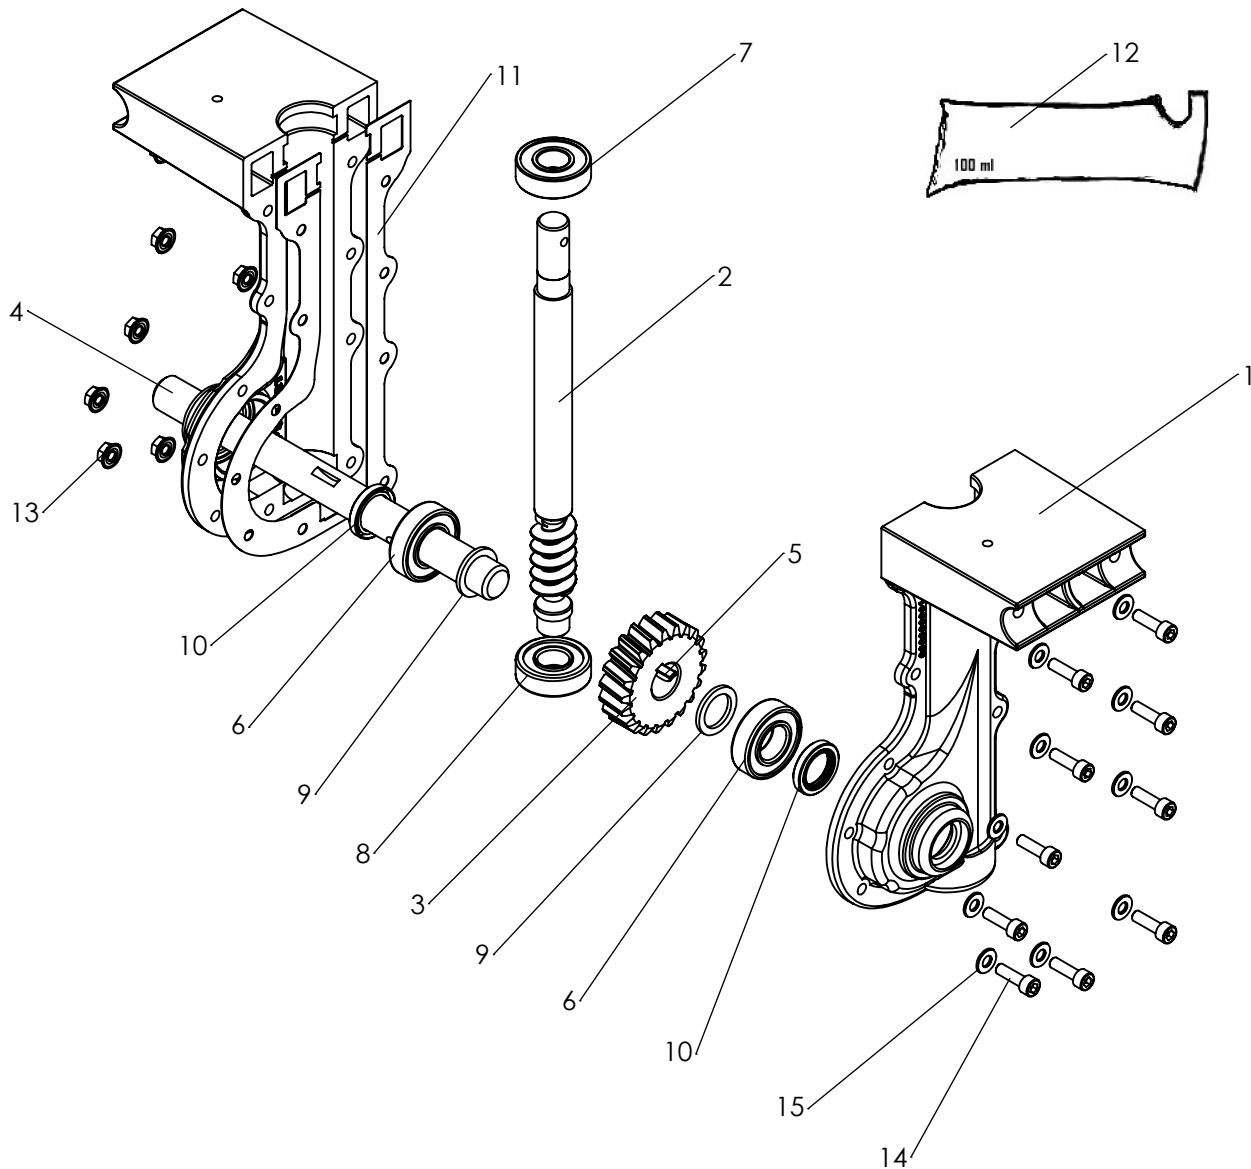

Pièces de rechange Spare parts list

3100**02**

A : Moteur Briggs & Stratton
B : Moteur Honda

* Rep 23 : 0308040033 = Briggs & Stratton
 0308040034 = Honda

** Rep 25 : 0307020011 = Briggs & Stratton
 0307020012 = Honda

Rep N°	Ref.	Désignation	Description	Qty
1	0303000011	COQUILLE GAUCHE PONT 1/26	Left alloy carter	1
2	0306070005	VIS SS FIN PONT 1/21	Endless screw 1/21	1
3	0306070006	ROUE PONT 1/21	Bronze wheel 1/21	1
4	0306050018	ARBRE DE FRAISES PONT 1/26	Tines shaft	1
5	0301040009	CLAVETTE WOODRUFF 5x7.5 norme DIN6888	Key 5x7.5 DIN 6888	1
6	0306010007	ROULEMENT 6004 2RS	BALL BEARING 6004 2 RS	2
7	0306010013	ROULEMENT 6203 2RS 17X40X12	Ball Bearing 6203 2 RS	1
8	0306010021	ROULEMENT 7203 B	Ball Bearing 7203 B	1
9	0300412001	RONDEL SPEC 28 X 20.5 X 2 brut	Special washer 28x20x2.4	2
10	0341000051	BAGUE BA2L 20x30x5	Lep seal Ø20x30x5 Viton	2
11	0341000052	JOINT PLAT PONT 1/26	Gasket	1
12	0102010006	DOSETTE 100ml GRAISSE Transm MB FUN	Grease for high temperature(100 ml)	1
13	0300260601	ECROU HM 6 ZEMB CR DIN 6923	NUT H M6 Z NOTCHED SHOULDER	10
14	0300020602	VIS CHC 6 X 20 Z	Screw CHC M6x20z	10
15	0300400602	RONDELLE PLATE M 6X14X1,2 Z	PLATE WASHER M 6X14X1,2 Z NFEN 25513	10
16	0303000012	COQUILLE DROITE PONT 1/26	Right alloy carter	1