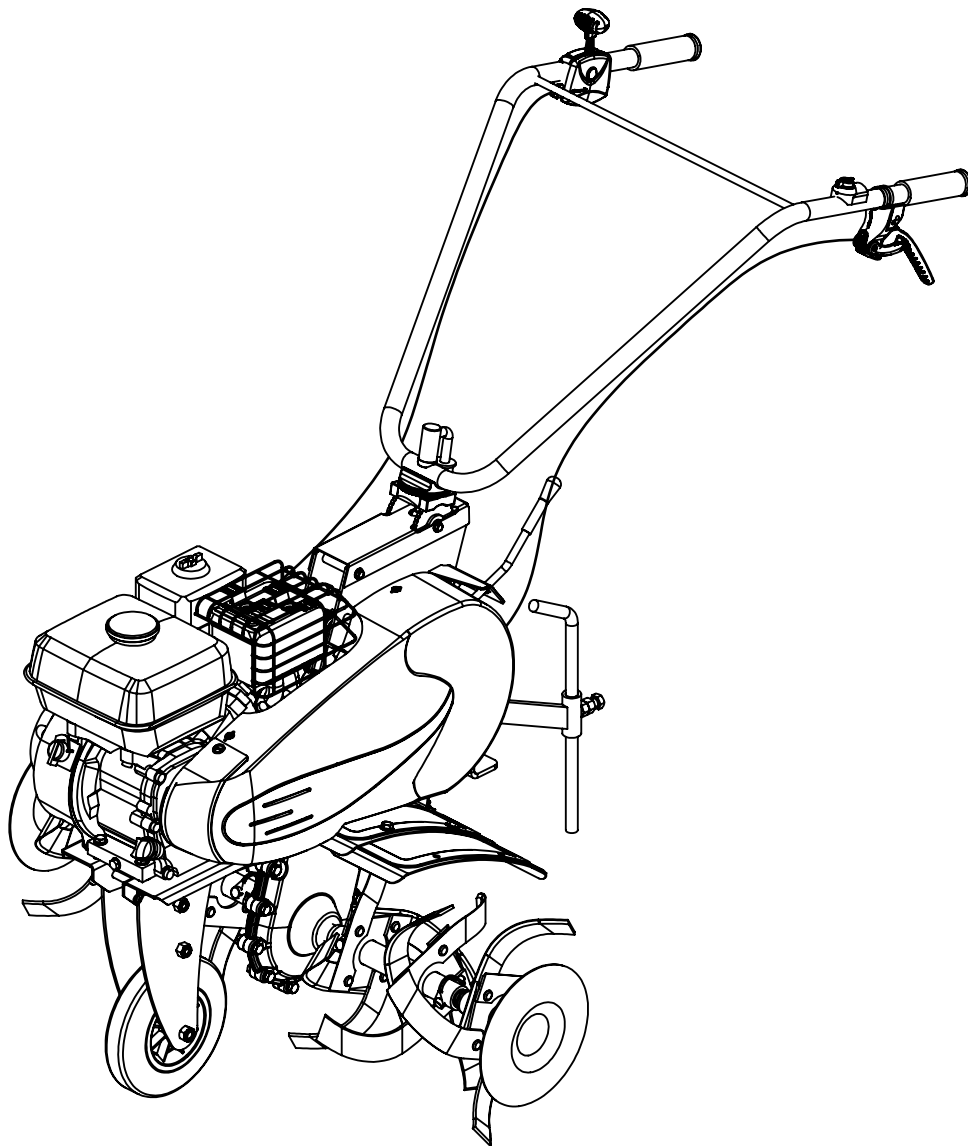

Pièces de rechange Spare parts list

350003****

*MOTOBINEUSE TRANSFORMABLE
CONVERTIBLE ROTARY CULTIVATOR*

Rep N°	Ref.	Désignation	Description	Qte
1	3502031301	CHASSIS QJV2 CHASSIS QJV2	QJV2 FRAME RED RAL3002	1
1	3502030501	CHASSIS QJV2 Grey (8120)	FRAME OF QUATRO Grey (8120)	1
1	3502030601	CHASSIS QJV2 Gris (627)	FRAME OF QUATRO Grey (627)	1
2	0306040016	PONT TRANS 2AV + 1 ARR QUATRO JUNIOR BV2R	GEAR BOX 2 FRONT SPEED+1 REVERSE SPEED	1
3	0309000014	ROUE 200 ALES 20 MOY 60 NOIR	BLACK WHEEL D200 BORE 20 LG.60	1
4	3502010318	PLATINE ROUE DE TRANSP QJ NOIR RAL9005	TRANSPORT WHEEL PLATE QUATRO BLACK RAL9005	2
5	3502030502	POTENCE GAUCHE QJV2 xGRIS (8120)x	LEFT BRACKET QUATRO Grey (8120)	1
5	3502031302	POTENCE GAUCHE QJV2 ROUGE RAL3002	QJV2 LEFT BRACKET RED RAL3002	1
5	3502032302	POTENCE GAUCHE QJV2 BLEU P301	LEFT BRACKET QUATRO BLUE P301	1
5	3502032402	POTENCE GAUCHE QJV2 ORANGE RAL2004	LEFT BRACKET QUATRO ORANGE RAL2004	1
6	3502030503	POTENCE DROITE QJV2 xGRIS (8120)x	Right handlebar grip Grey (8120)	1
6	3502031303	POTENCE DROITE QJV2 ROUGE RAL3002	QJV2 RIGHT BRACKET RED RAL3002	1
6	3502032303	POTENCE DROITE QJV2 BLEU P301	RIGHT BRACKET QUATRO BLUE P301	1
6	3502032403	POTENCE DROITE QJV2 ORANGE RAL2004	RIGHT BRACKET QUATRO ORANGE RAL2004	1
7	3502030504	CHAPEAU POTENCE x QJV2 xGRIS (8120)x	Cap bracket Grey (8120)	1
7	3502031358	CHAPEAU POTENCE QJV2 ROUGE RAL3002	CAP BRACKET RED RAL3002	1
7	3502032358	CHAPEAU POTENCE QJV2 BLEU P301	CAP BRACKET QJV2 BLUE P301	1
7	3502032458	CHAPEAU POTENCE QJV2 ORANGE RAL2004	CAP BRACKET QJV2 ORANGE RAL2004	1
8	3502010317	GUIDON QUATRO JUNIOR NOIR RAL9005	HANDLEBAR QUATRO BLACK RAL9005	1
8	3502010517	GUIDON QUATRO JUNIOR Grey (8120)	HANDLEBAR QUATRO Grey (8120)	1
8	3502010717	GUIDON QUATRO JUNIOR Grey (8201)	HANDLEBAR QUATRO Grey (8201)	1
9	0300801401	POIGNEE SERRAGE M14x1.50 EMBOUT NOIR	HANDLEBAR TIGHTENING LEVER	1
10	0341000037	POIGNEE PLASTIQUE DIAM 25 CB	HAND SIDE GRIP	2
11	0341000080	POIGNEE LEVIER VITESSE	GEAR SHIFT LEVER HANDLE	1
12	3502031359	GRILLE VITESSE QJV2 RAL 3002	QUADRANT QJV2 RED RAL3002	1
12	3502032359	GRILLE VITESSE QJV2 BLEU P301	QUADRANT QJV2 BLUE P301	1
12	3502032459	GRILLE VITESSE QJV2 ORANGE RAL2004	QUADRANT QJV2 ORANGE RAL2004	1
13	0303000007	PIECE INTERMEDIAIRE Avec logem ergot rotation	FILLER PIECE	1
14	3502010320	BEQUILLE Ø16 xNOIRx	Black spur Ø16	1
15	3502010319	CORPS BEQUILLE Ø16 xNOIRx	Adjustable spur Ø16 arm	1
16	3502010105	CHAPE SUPPORT AILE QUATRO Zinguée	BRACKET FOR TINE GUARD QJ	2
17	3502011301	AILE PROTECTION ROUGE RAL 3002	TINE GUARD QJ RED RAL3002	6
17	3502010601	AILE PROTECTION GRIS (627)	Grey (627) tine guard	6
17	3502010501	AILE PROTECTION GRIS (8120)	Grey (8120) tine cover	12
18	0320010019	FRAISE DEPART MONO DROITE D25 HEL 40X4	RIGHT TWIN TINES D25 HELICOID BLADE (40X4)	1
19	0320010020	FRAISE DEPART MONO GAUCHE D25 HEL 40X4	LEFT TWIN TINES D25 HELICOID BLADE (40X4)	1
20	0320010007	FRAISE ADDIT HEL 40X4 DROIT	RIGHT ADDITIONAL TINE D25 HELICOID BLADE (40X4)	1
21	0320010008	FRAISE ADDIT HEL 40X4 GAUCHE	LEFT ADDITIONAL TINE D25 HELICOID BLADE (40X4)	1
22	0001000029	COUTEAU HEL 40X4 DROIT	Right spiral blade	1
23	0001000030	COUTEAU HEL 40X4 GAUCHE	Left spiral blade	1
24	0320010001	DISQUE D25 PRIMO	DISK D25	2
25	0330062001	SWITCH ON/OFF LONCIN	SWITCH ON/OFF LONCIN	1
26	0308040052	CABLE GAZ x1220 xLF53.5 Z90° MANETTE LGC	THROTTLE CABLE 1220 xLF53.5 Z90° LGC LEVER	1
27	0308020052	CABLE EMB Lg 1050 CF 133 LAKS EMB CLIP	CLUTCH CABLE LG1050 CF130 LAKS LEVER x CLIP TIP	1
28	0307020023	MANETTE GAZ LGC POMMEAU NOIR RAL9005	THROTTLE LEVER LGC BLACK KNOB RAL9005	1
29	0307010034	LEVIER EMB LAKS C27 GUID D25 TEMPO EMBRAYAGE	HANDLEVER LAKS C27 D25 CLUTCHING SYMBOL	1
30	0304000268	LEVIER DE VITESSE QJV2	GEARSHIFT LEVER	1
31	3502010107	LEVIER EMBRAYAGE QJ	PLATE FOR CLUTCH LEVER QJ	1
32	0341000003	GALET 2 EPAULEMENTS ROUL 6200 ZZ	CLUTCH RUNNER ROUL 6200 ZZ	1
33	0305010013	RESSORT TR 22x60 18/10 GALVA	LOCKING SPRING	1
34	0306060007	POULIE MOTEUR D60 ALES 19,06	ENGINE PULLEY D60 BORE 19,06	1
34	0306060026	POULIE MOTEUR DOUBLE KIT SNOW BLADE	QUATRO DOUBLE PULLEY GROOVE	1
35	0306060001	POULIE CARTER 220 QUATRO MDLE	TRANSMISSION PULLEY	1
36	0306030001	COURROIE BAREBACK A46 BK	TRANSMISSION PULLEY	1
37	0305030008	GUIDE COURROIE QUAT xGRANJAx	DRIVE BELT QUATRO	1
38	3502010206	Guide courroie adapt Snow blade xQ Junior xZINGUEx	BELT GUIDE FOR DOUBLE PULLEY	1
39	0304000270	SUPPORT GUIDE COUR SNOW BLADE	SUPPORT FOR DRIVE BELT SNOW BLADE	1
40	0340020025	CACHE INTERIEUR QJV2	PLASTIC COVER PLATE QJV2	1
41	0340020026	CAPOT BOMBE QJV2 NOIR RAL 9005	BELT COVER QJV2 BLACK RAL9005	1
41	0340020029	CAPOT BOMBE QJV2 ROUGE RAL3001	BELT COVER QJV2 RED RAL3001	1
41	0340020031	CAPOT BOMBE QJV2 ORANGE RAL2009	BELT COVER QJV2 ORANGE RAL2009	1
41	0340020033	CAPOT BOMBE QJV2 BLEU RAL5015	BELT COVER QJV2 BLUE RAL5015	1
41	0340020035	CAPOT BOMBE QJV2 VERT RAL6029	BELT COVER QJV2 GREEN RAL6029	1
42	0340020027	CAPOT AVANT QJV2 NOIR RAL 9005	BELT COVER FRONT QJV2 BLACK RAL9005	1
42	0340020030	CAPOT AVANT QJV2 ROUGE RAL3001	BELT COVER FRONT QJV2 RED RAL3001	1
42	0340020032	CAPOT AVANT QJV2 ORANGE RAL2009	BELT COVER FRONT QJV2 ORANGE RAL2009	1
42	0340020034	CAPOT AVANT QJV2 BLEU RAL5015	BELT COVER FRONT QJV2 BLUE RAL5015	1
42	0340020036	CAPOT AVANT QJV2 VERT RAL6029	BELT COVER FRONT QJV2 GREEN RAL6029	1
43	0341000034	OBTURATEUR 10X7X6.5 NOIR	GATE PIN 10X7X6.5 BLACK	1
44	0330012003	GRILLE ECHAP GX120/GX160	EXHAUST GRILL GX120/GX160	1
44	0330012007	GRILLE ECHAPPEMENT GX200	Exhaust grill GX200	1
44	0330032001	GRILLE ECHAPPEMENT EP	EXHAUST GRILL EP	1
44	0330062003	GRILLE ECHAPP LONCIN 212cc	EXHAUST GRILL LONCIN 212cc	1
44	0330082003	GRILLE ECHAPP GT600	GT600 Exhaust grill	1
45	0302020037	ENTRETOISE POIGNEE SERRAGE	TIGHTENING LEVER SPACER	1
46	0302020095	ENTRETOISE 12x6.2x32Z	SPACER D12XD6.2X32Z	2
47	0302020096	ENTRETOISE 13 X 9 X L 11	SPACER D13 X D9 X 11	2
48	0302020051	ENTR. 16x13x62 Z	SPACER D16 X D13 X 62	2
49	0302020081	ENTR. 20X12.5x61.5 xPOM	PLASTIC SPACER 20x12.5x61.5	1
50	0301040001	CLAVETTE 4.76X4.76X 40 BTS DRO TOL h 9 - XC 48	KEY 4.76X4.76X40 DRO TOL h 9 - XC 48	1
51	0301040004	CLAVETTE 5 X 5 X 40 BTS DROIT TOL h 9 - XC 48	KEY 5X5X40 TOL h 9 - XC 48	1
52	0302010028	AXE PIECE INTER FIX. GUIDON	HANDLEBAR FIXATION PIN	1
53	0302020093	ENTR. POTENCE QJV2 xZNCR3x	STEP PIN D14 TAP M6 xZNCR3x	2