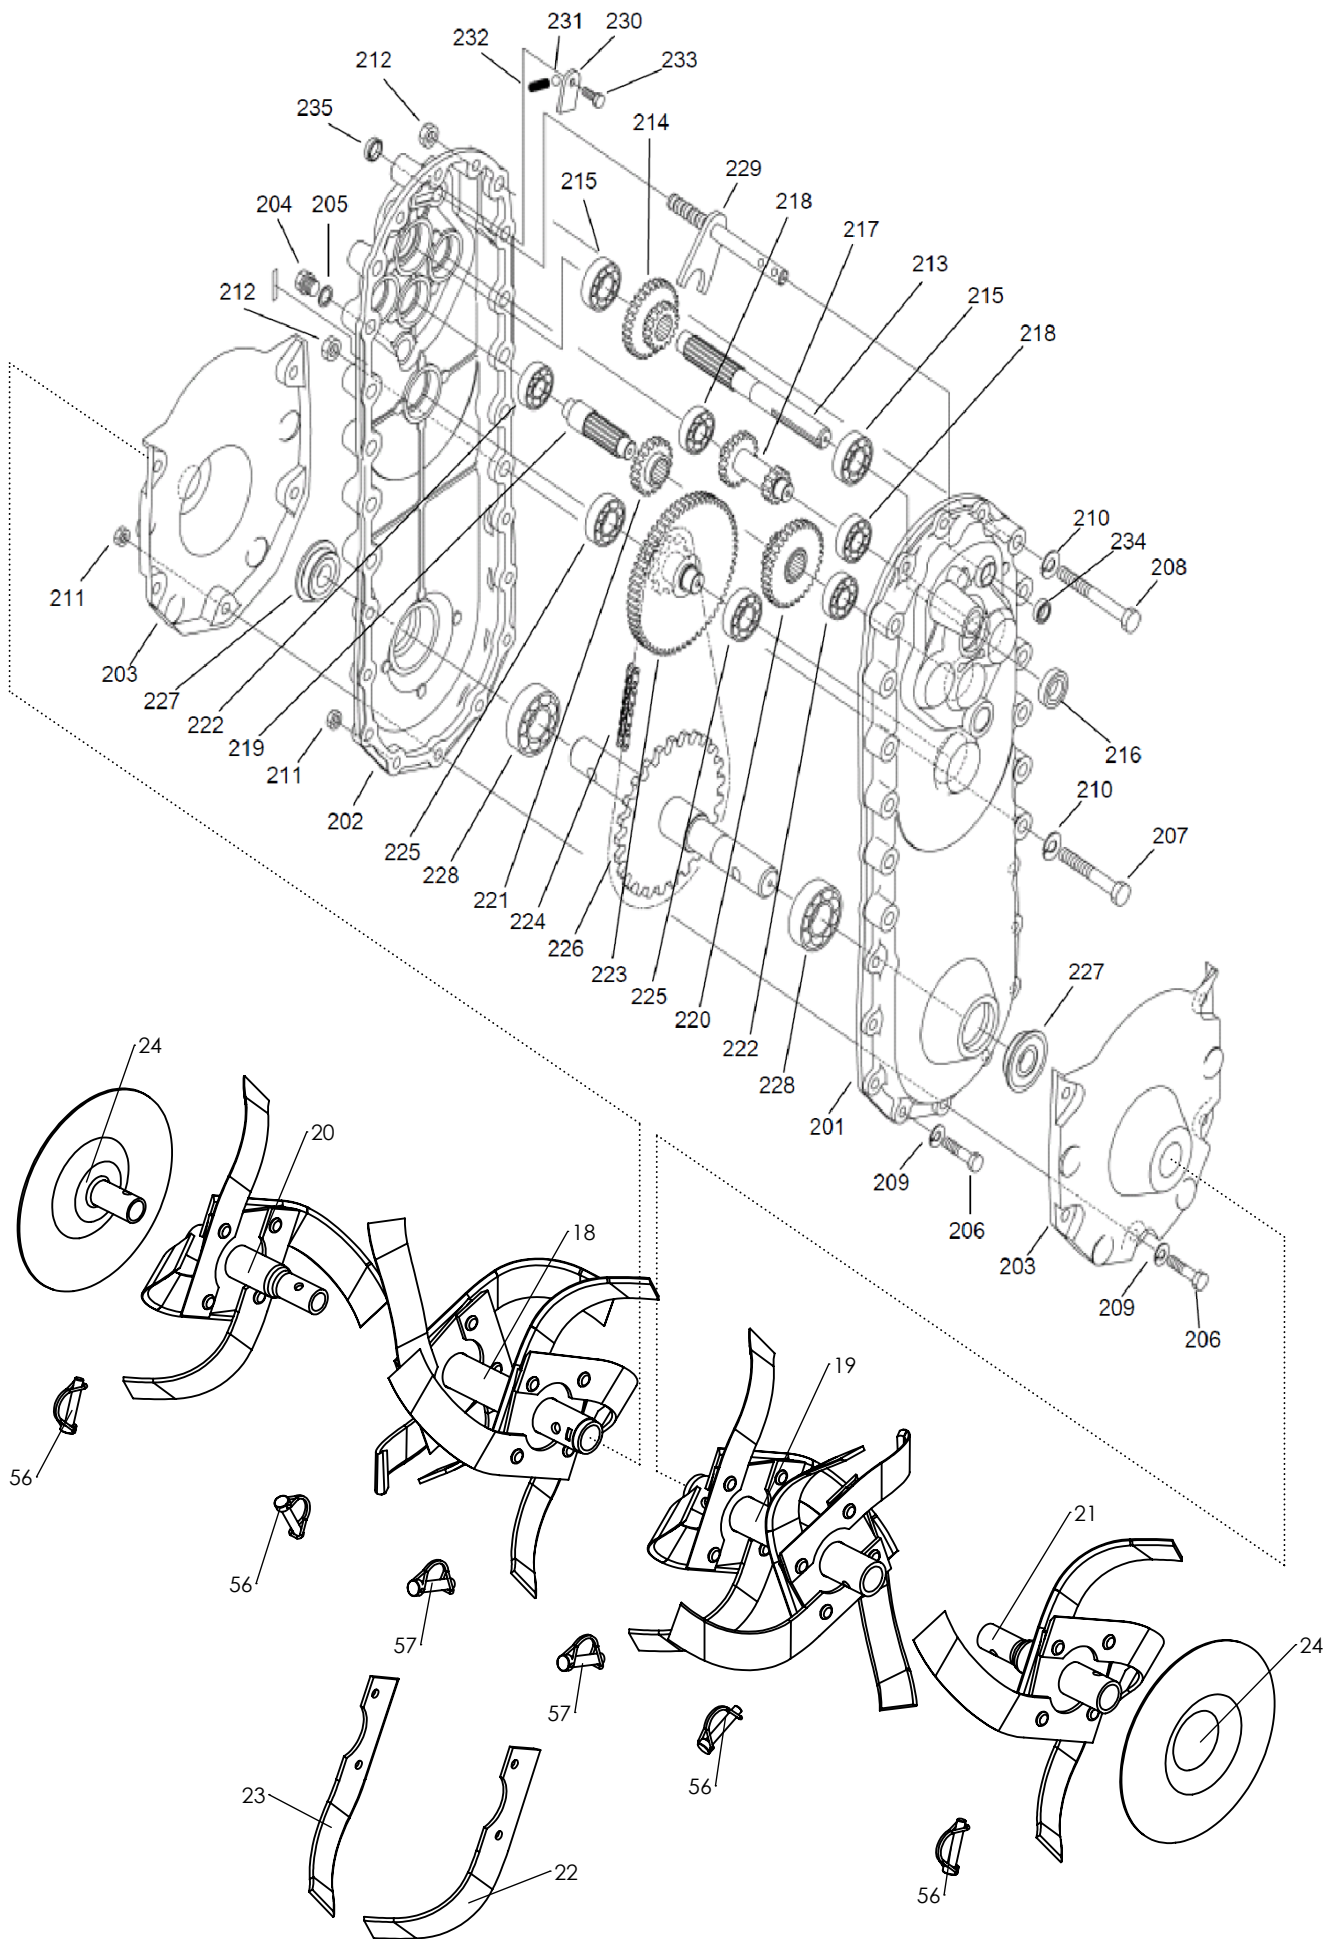

Pièces de rechange Spare parts list

350003****

*MOTOBINEUSE TRANSFORMABLE
CONVERTIBLE ROTARY CULTIVATOR*

Rep N°	Ref.	Désignation	Description	Qte
1	3502031301	CHASSIS QJV2 CHASSIS QJV2	QJV2 FRAME RED RAL3002	1
1	3502030501	CHASSIS QJV2 Grey (8120)	FRAME OF QUATRO Grey (8120)	1
1	3502030601	CHASSIS QJV2 Gris (627)	FRAME OF QUATRO Grey (627)	1
2	0306040016	PONT TRANS 2AV + 1 ARR QUATRO JUNIOR BV2R	GEAR BOX 2 FRONT SPEED+1 REVERSE SPEED	1
3	0309000014	ROUE 200 ALES 20 MOY 60 NOIR	BLACK WHEEL D200 BORE 20 LG.60	1
4	3502010318	PLATINE ROUE DE TRANSP QJ NOIR RAL9005	TRANSPORT WHEEL PLATE QUATRO BLACK RAL9005	2
5	3502030502	POTENCE GAUCHE QJV2 xGRIS (8120)x	LEFT BRACKET QUATRO Grey (8120)	1
5	3502031302	POTENCE GAUCHE QJV2 ROUGE RAL3002	QJV2 LEFT BRACKET RED RAL3002	1
5	3502032302	POTENCE GAUCHE QJV2 BLEU P301	LEFT BRACKET QUATRO BLUE P301	1
5	3502032402	POTENCE GAUCHE QJV2 ORANGE RAL2004	LEFT BRACKET QUATRO ORANGE RAL2004	1
6	3502030503	POTENCE DROITE QJV2 xGRIS (8120)x	Right handlebar grip Grey (8120)	1
6	3502031303	POTENCE DROITE QJV2 ROUGE RAL3002	QJV2 RIGHT BRACKET RED RAL3002	1
6	3502032303	POTENCE DROITE QJV2 BLEU P301	RIGHT BRACKET QUATRO BLUE P301	1
6	3502032403	POTENCE DROITE QJV2 ORANGE RAL2004	RIGHT BRACKET QUATRO ORANGE RAL2004	1
7	3502030504	CHAPEAU POTENCE x QJV2 xGRIS (8120)x	Cap bracket Grey (8120)	1
7	3502031358	CHAPEAU POTENCE QJV2 ROUGE RAL3002	CAP BRACKET RED RAL3002	1
7	3502032358	CHAPEAU POTENCE QJV2 BLEU P301	CAP BRACKET QJV2 BLUE P301	1
7	3502032458	CHAPEAU POTENCE QJV2 ORANGE RAL2004	CAP BRACKET QJV2 ORANGE RAL2004	1
8	3502010317	GUIDON QUATRO JUNIOR NOIR RAL9005	HANDLEBAR QUATRO BLACK RAL9005	1
8	3502010517	GUIDON QUATRO JUNIOR Grey (8120)	HANDLEBAR QUATRO Grey (8120)	1
8	3502010717	GUIDON QUATRO JUNIOR Grey (8201)	HANDLEBAR QUATRO Grey (8201)	1
9	0300801401	POIGNEE SERRAGE M14x1.50 EMBOUT NOIR	HANDLEBAR TIGHTENING LEVER	1
10	0341000037	POIGNEE PLASTIQUE DIAM 25 CB	HAND SIDE GRIP	2
11	0341000080	POIGNEE LEVIER VITESSE	GEAR SHIFT LEVER HANDLE	1
12	3502031359	GRILLE VITESSE QJV2 RAL 3002	QUADRANT QJV2 RED RAL3002	1
12	3502032359	GRILLE VITESSE QJV2 BLEU P301	QUADRANT QJV2 BLUE P301	1
12	3502032459	GRILLE VITESSE QJV2 ORANGE RAL2004	QUADRANT QJV2 ORANGE RAL2004	1
13	0303000007	PIECE INTERMEDIAIRE Avec logem ergot rotation	FILLER PIECE	1
14	3502010320	BEQUILLE Ø16 xNOIRx	Black spur Ø16	1
15	3502010319	CORPS BEQUILLE Ø16 xNOIRx	Adjustable spur Ø16 arm	1
16	3502010105	CHAPE SUPPORT AILE QUATRO Zinguée	BRACKET FOR TINE GUARD QJ	2
17	3502011301	AILE PROTECTION ROUGE RAL 3002	TINE GUARD QJ RED RAL3002	6
17	3502010601	AILE PROTECTION GRIS (627)	Grey (627) tine guard	6
17	3502010501	AILE PROTECTION GRIS (8120)	Grey (8120) tine cover	12
18	0320010019	FRAISE DEPART MONO DROITE D25 HEL 40X4	RIGHT TWIN TINES D25 HELICOID BLADE (40X4)	1
19	0320010020	FRAISE DEPART MONO GAUCHE D25 HEL 40X4	LEFT TWIN TINES D25 HELICOID BLADE (40X4)	1
20	0320010007	FRAISE ADDIT HEL 40X4 DROIT	RIGHT ADDITIONAL TINE D25 HELICOID BLADE (40X4)	1
21	0320010008	FRAISE ADDIT HEL 40X4 GAUCHE	LEFT ADDITIONAL TINE D25 HELICOID BLADE (40X4)	1
22	0001000029	COUTEAU HEL 40X4 DROIT	Right spiral blade	1
23	0001000030	COUTEAU HEL 40X4 GAUCHE	Left spiral blade	1
24	0320010001	DISQUE D25 PRIMO	DISK D25	2
25	0330062001	SWITCH ON/OFF LONCIN	SWITCH ON/OFF LONCIN	1
26	0308040052	CABLE GAZ x1220 xLF53.5 Z90° MANETTE LGC	THROTTLE CABLE 1220 xLF53.5 Z90° LGC LEVER	1
27	0308020052	CABLE EMB Lg 1050 CF 133 LAKS EMB CLIP	CLUTCH CABLE LG1050 CF130 LAKS LEVER x CLIP TIP	1
28	0307020023	MANETTE GAZ LGC POMMEAU NOIR RAL9005	THROTTLE LEVER LGC BLACK KNOB RAL9005	1
29	0307010034	LEVIER EMB LAKS C27 GUID D25 TEMPO EMBRAYAGE	HANDLEVER LAKS C27 D25 CLUTCHING SYMBOL	1
30	0304000268	LEVIER DE VITESSE QJV2	GEARSHIFT LEVER	1
31	3502010107	LEVIER EMBRAYAGE QJ	PLATE FOR CLUTCH LEVER QJ	1
32	0341000003	GALET 2 EPAULEMENTS ROUL 6200 ZZ	CLUTCH RUNNER ROUL 6200 ZZ	1
33	0305010013	RESSORT TR 22x60 18/10 GALVA	LOCKING SPRING	1
34	0306060007	POULIE MOTEUR D60 ALES 19,06	ENGINE PULLEY D60 BORE 19,06	1
34	0306060026	POULIE MOTEUR DOUBLE KIT SNOW BLADE	QUATRO DOUBLE PULLEY GROOVE	1
35	0306060001	POULIE CARTER 220 QUATRO MDLE	TRANSMISSION PULLEY	1
36	0306030001	COURROIE BAREBACK A46 BK	TRANSMISSION PULLEY	1
37	0305030008	GUIDE COURROIE QUAT xGRANJAx	DRIVE BELT QUATRO	1
38	3502010206	Guide courroie adapt Snow blade xQ Junior xZINGUEx	BELT GUIDE FOR DOUBLE PULLEY	1
39	0304000270	SUPPORT GUIDE COUR SNOW BLADE	SUPPORT FOR DRIVE BELT SNOW BLADE	1
40	0340020025	CACHE INTERIEUR QJV2	PLASTIC COVER PLATE QJV2	1
41	0340020026	CAPOT BOMBE QJV2 NOIR RAL 9005	BELT COVER QJV2 BLACK RAL9005	1
41	0340020029	CAPOT BOMBE QJV2 ROUGE RAL3001	BELT COVER QJV2 RED RAL3001	1
41	0340020031	CAPOT BOMBE QJV2 ORANGE RAL2009	BELT COVER QJV2 ORANGE RAL2009	1
41	0340020033	CAPOT BOMBE QJV2 BLEU RAL5015	BELT COVER QJV2 BLUE RAL5015	1
41	0340020035	CAPOT BOMBE QJV2 VERT RAL6029	BELT COVER QJV2 GREEN RAL6029	1
42	0340020027	CAPOT AVANT QJV2 NOIR RAL 9005	BELT COVER FRONT QJV2 BLACK RAL9005	1
42	0340020030	CAPOT AVANT QJV2 ROUGE RAL3001	BELT COVER FRONT QJV2 RED RAL3001	1
42	0340020032	CAPOT AVANT QJV2 ORANGE RAL2009	BELT COVER FRONT QJV2 ORANGE RAL2009	1
42	0340020034	CAPOT AVANT QJV2 BLEU RAL5015	BELT COVER FRONT QJV2 BLUE RAL5015	1
42	0340020036	CAPOT AVANT QJV2 VERT RAL6029	BELT COVER FRONT QJV2 GREEN RAL6029	1
43	0341000034	OBTURATEUR 10X7X6.5 NOIR	GATE PIN 10X7X6.5 BLACK	1
44	0330012003	GRILLE ECHAP GX120/GX160	EXHAUST GRILL GX120/GX160	1
44	0330012007	GRILLE ECHAPPEMENT GX200	Exhaust grill GX200	1
44	0330032001	GRILLE ECHAPPEMENT EP	EXHAUST GRILL EP	1
44	0330062003	GRILLE ECHAPP LONCIN 212cc	EXHAUST GRILL LONCIN 212cc	1
44	0330082003	GRILLE ECHAPP GT600	GT600 Exhaust grill	1
45	0302020037	ENTRETOISE POIGNEE SERRAGE	TIGHTENING LEVER SPACER	1
46	0302020095	ENTRETOISE 12x6.2x32Z	SPACER D12XD6.2X32Z	2
47	0302020096	ENTRETOISE 13 X 9 X L 11	SPACER D13 X D9 X 11	2
48	0302020051	ENTR. 16x13x62 Z	SPACER D16 X D13 X 62	2
49	0302020081	ENTR. 20X12.5x61.5 xPOM	PLASTIC SPACER 20x12.5x61.5	1
50	0301040001	CLAVETTE 4.76X4.76X 40 BTS DRO TOL h 9 - XC 48	KEY 4.76X4.76X40 DRO TOL h 9 - XC 48	1
51	0301040004	CLAVETTE 5 X 5 X 40 BTS DROIT TOL h 9 - XC 48	KEY 5X5X40 TOL h 9 - XC 48	1
52	0302010028	AXE PIECE INTER FIX. GUIDON	HANDLEBAR FIXATION PIN	1
53	0302020093	ENTR. POTENCE QJV2 xZNCR3x	STEP PIN D14 TAP M6 xZNCR3x	2