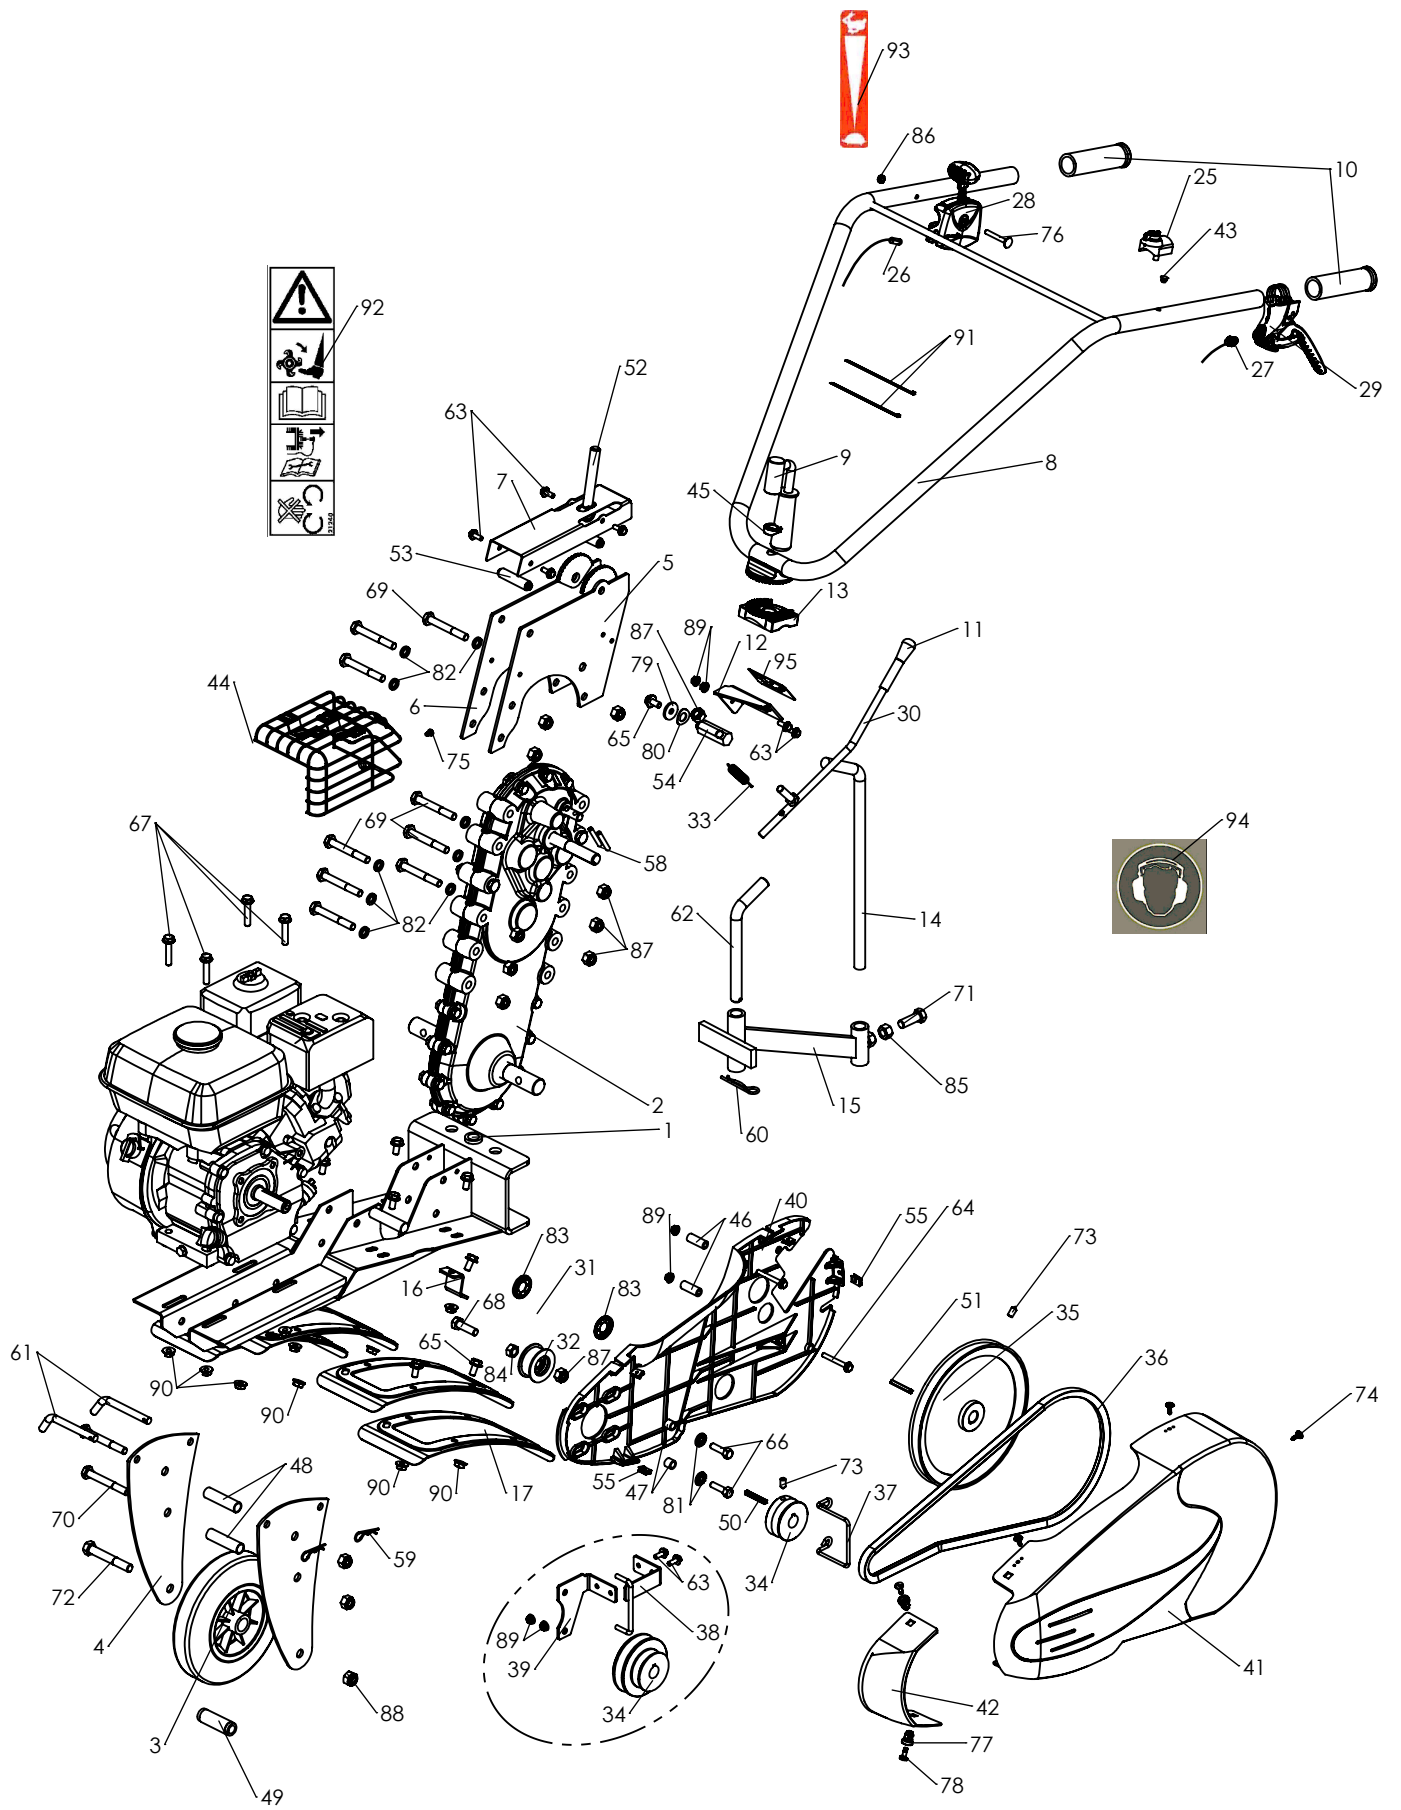

Pièces de rechange Spare parts list

350003****

*MOTOBINEUSE TRANSFORMABLE
CONVERTIBLE ROTARY CULTIVATOR*

Rep N°	Ref.	Désignation	Description	Qte
1	3502031301	CHASSIS QJV2 CHASSIS QJV2	QJV2 FRAME RED RAL3002	1
1	3502030501	CHASSIS QJV2 Grey (8120)	FRAME OF QUATRO Grey (8120)	1
1	3502030601	CHASSIS QJV2 Gris (627)	FRAME OF QUATRO Grey (627)	1
2	0306040016	PONT TRANS 2AV + 1 ARR QUATRO JUNIOR BV2R	GEAR BOX 2 FRONT SPEED+1 REVERSE SPEED	1
3	0309000014	ROUE 200 ALES 20 MOY 60 NOIR	BLACK WHEEL D200 BORE 20 LG.60	1
4	3502010318	PLATINE ROUE DE TRANSP QJ NOIR RAL9005	TRANSPORT WHEEL PLATE QUATRO BLACK RAL9005	2
5	3502030502	POTENCE GAUCHE QJV2 xGRIS (8120)x	LEFT BRACKET QUATRO Grey (8120)	1
5	3502031302	POTENCE GAUCHE QJV2 ROUGE RAL3002	QJV2 LEFT BRACKET RED RAL3002	1
5	3502032302	POTENCE GAUCHE QJV2 BLEU P301	LEFT BRACKET QUATRO BLUE P301	1
5	3502032402	POTENCE GAUCHE QJV2 ORANGE RAL2004	LEFT BRACKET QUATRO ORANGE RAL2004	1
6	3502030503	POTENCE DROITE QJV2 xGRIS (8120)x	Right handlebar grip Grey (8120)	1
6	3502031303	POTENCE DROITE QJV2 ROUGE RAL3002	QJV2 RIGHT BRACKET RED RAL3002	1
6	3502032303	POTENCE DROITE QJV2 BLEU P301	RIGHT BRACKET QUATRO BLUE P301	1
6	3502032403	POTENCE DROITE QJV2 ORANGE RAL2004	RIGHT BRACKET QUATRO ORANGE RAL2004	1
7	3502030504	CHAPEAU POTENCE x QJV2 xGRIS (8120)x	Cap bracket Grey (8120)	1
7	3502031358	CHAPEAU POTENCE QJV2 ROUGE RAL3002	CAP BRACKET RED RAL3002	1
7	3502032358	CHAPEAU POTENCE QJV2 BLEU P301	CAP BRACKET QJV2 BLUE P301	1
7	3502032458	CHAPEAU POTENCE QJV2 ORANGE RAL2004	CAP BRACKET QJV2 ORANGE RAL2004	1
8	3502010317	GUIDON QUATRO JUNIOR NOIR RAL9005	HANDLEBAR QUATRO BLACK RAL9005	1
8	3502010517	GUIDON QUATRO JUNIOR Grey (8120)	HANDLEBAR QUATRO Grey (8120)	1
8	3502010717	GUIDON QUATRO JUNIOR Grey (8201)	HANDLEBAR QUATRO Grey (8201)	1
9	0300801401	POIGNEE SERRAGE M14x1.50 EMBOUT NOIR	HANDLEBAR TIGHTENING LEVER	1
10	0341000037	POIGNEE PLASTIQUE DIAM 25 CB	HAND SIDE GRIP	2
11	0341000080	POIGNEE LEVIER VITESSE	GEAR SHIFT LEVER HANDLE	1
12	3502031359	GRILLE VITESSE QJV2 RAL 3002	QUADRANT QJV2 RED RAL3002	1
12	3502032359	GRILLE VITESSE QJV2 BLEU P301	QUADRANT QJV2 BLUE P301	1
12	3502032459	GRILLE VITESSE QJV2 ORANGE RAL2004	QUADRANT QJV2 ORANGE RAL2004	1
13	0303000007	PIECE INTERMEDIAIRE Avec logem ergot rotation	FILLER PIECE	1
14	3502010320	BEQUILLE Ø16 xNOIRx	Black spur Ø16	1
15	3502010319	CORPS BEQUILLE Ø16 xNOIRx	Adjustable spur Ø16 arm	1
16	3502010105	CHAPE SUPPORT AILE QUATRO Zinguée	BRACKET FOR TINE GUARD QJ	2
17	3502011301	AILE PROTECTION ROUGE RAL 3002	TINE GUARD QJ RED RAL3002	6
17	3502010601	AILE PROTECTION GRIS (627)	Grey (627) tine guard	6
17	3502010501	AILE PROTECTION GRIS (8120)	Grey (8120) tine cover	12
18	0320010019	FRAISE DEPART MONO DROITE D25 HEL 40X4	RIGHT TWIN TINES D25 HELICOID BLADE (40X4)	1
19	0320010020	FRAISE DEPART MONO GAUCHE D25 HEL 40X4	LEFT TWIN TINES D25 HELICOID BLADE (40X4)	1
20	0320010007	FRAISE ADDIT HEL 40X4 DROIT	RIGHT ADDITIONAL TINE D25 HELICOID BLADE (40X4)	1
21	0320010008	FRAISE ADDIT HEL 40X4 GAUCHE	LEFT ADDITIONAL TINE D25 HELICOID BLADE (40X4)	1
22	0001000029	COUTEAU HEL 40X4 DROIT	Right spiral blade	1
23	0001000030	COUTEAU HEL 40X4 GAUCHE	Left spiral blade	1
24	0320010001	DISQUE D25 PRIMO	DISK D25	2
25	0330062001	SWITCH ON/OFF LONCIN	SWITCH ON/OFF LONCIN	1
26	0308040052	CABLE GAZ x1220 xLF53.5 Z90° MANETTE LGC	THROTTLE CABLE 1220 xLF53.5 Z90° LGC LEVER	1
27	0308020052	CABLE EMB Lg 1050 CF 133 LAKS EMB CLIP	CLUTCH CABLE LG1050 CF130 LAKS LEVER x CLIP TIP	1
28	0307020023	MANETTE GAZ LGC POMMEAU NOIR RAL9005	THROTTLE LEVER LGC BLACK KNOB RAL9005	1
29	0307010034	LEVIER EMB LAKS C27 GUID D25 TEMPO EMBRAYAGE	HANDLEVER LAKS C27 D25 CLUTCHING SYMBOL	1
30	0304000268	LEVIER DE VITESSE QJV2	GEARSHIFT LEVER	1
31	3502010107	LEVIER EMBRAYAGE QJ	PLATE FOR CLUTCH LEVER QJ	1
32	0341000003	GALET 2 EPAULEMENTS ROUL 6200 ZZ	CLUTCH RUNNER ROUL 6200 ZZ	1
33	0305010013	RESSORT TR 22x60 18/10 GALVA	LOCKING SPRING	1
34	0306060007	POULIE MOTEUR D60 ALES 19,06	ENGINE PULLEY D60 BORE 19,06	1
34	0306060026	POULIE MOTEUR DOUBLE KIT SNOW BLADE	QUATRO DOUBLE PULLEY GROOVE	1
35	0306060001	POULIE CARTER 220 QUATRO MDLE	TRANSMISSION PULLEY	1
36	0306030001	COURROIE BAREBACK A46 BK	TRANSMISSION PULLEY	1
37	0305030008	GUIDE COURROIE QUAT xGRANJAx	DRIVE BELT QUATRO	1
38	3502010206	Guide courroie adapt Snow blade xQ Junior xZINGUEx	BELT GUIDE FOR DOUBLE PULLEY	1
39	0304000270	SUPPORT GUIDE COUR SNOW BLADE	SUPPORT FOR DRIVE BELT SNOW BLADE	1
40	0340020025	CACHE INTERIEUR QJV2	PLASTIC COVER PLATE QJV2	1
41	0340020026	CAPOT BOMBE QJV2 NOIR RAL 9005	BELT COVER QJV2 BLACK RAL9005	1
41	0340020029	CAPOT BOMBE QJV2 ROUGE RAL3001	BELT COVER QJV2 RED RAL3001	1
41	0340020031	CAPOT BOMBE QJV2 ORANGE RAL2009	BELT COVER QJV2 ORANGE RAL2009	1
41	0340020033	CAPOT BOMBE QJV2 BLEU RAL5015	BELT COVER QJV2 BLUE RAL5015	1
41	0340020035	CAPOT BOMBE QJV2 VERT RAL6029	BELT COVER QJV2 GREEN RAL6029	1
42	0340020027	CAPOT AVANT QJV2 NOIR RAL 9005	BELT COVER FRONT QJV2 BLACK RAL9005	1
42	0340020030	CAPOT AVANT QJV2 ROUGE RAL3001	BELT COVER FRONT QJV2 RED RAL3001	1
42	0340020032	CAPOT AVANT QJV2 ORANGE RAL2009	BELT COVER FRONT QJV2 ORANGE RAL2009	1
42	0340020034	CAPOT AVANT QJV2 BLEU RAL5015	BELT COVER FRONT QJV2 BLUE RAL5015	1
42	0340020036	CAPOT AVANT QJV2 VERT RAL6029	BELT COVER FRONT QJV2 GREEN RAL6029	1
43	0341000034	OBTURATEUR 10X7X6.5 NOIR	GATE PIN 10X7X6.5 BLACK	1
44	0330012003	GRILLE ECHAP GX120/GX160	EXHAUST GRILL GX120/GX160	1
44	0330012007	GRILLE ECHAPPEMENT GX200	Exhaust grill GX200	1
44	0330032001	GRILLE ECHAPPEMENT EP	EXHAUST GRILL EP	1
44	0330062003	GRILLE ECHAPP LONCIN 212cc	EXHAUST GRILL LONCIN 212cc	1
44	0330082003	GRILLE ECHAPP GT600	GT600 Exhaust grill	1
45	0302020037	ENTRETOISE POIGNEE SERRAGE	TIGHTENING LEVER SPACER	1
46	0302020095	ENTRETOISE 12x6.2x32Z	SPACER D12XD6.2X32Z	2
47	0302020096	ENTRETOISE 13 X 9 X L 11	SPACER D13 X D9 X 11	2
48	0302020051	ENTR. 16x13x62 Z	SPACER D16 X D13 X 62	2
49	0302020081	ENTR. 20X12.5x61.5 xPOM	PLASTIC SPACER 20x12.5x61.5	1
50	0301040001	CLAVETTE 4.76X4.76X 40 BTS DRO TOL h 9 - XC 48	KEY 4.76X4.76X40 DRO TOL h 9 - XC 48	1
51	0301040004	CLAVETTE 5 X 5 X 40 BTS DROIT TOL h 9 - XC 48	KEY 5X5X40 TOL h 9 - XC 48	1
52	0302010028	AXE PIECE INTER FIX. GUIDON	HANDLEBAR FIXATION PIN	1
53	0302020093	ENTR. POTENCE QJV2 xZNCR3x	STEP PIN D14 TAP M6 xZNCR3x	2