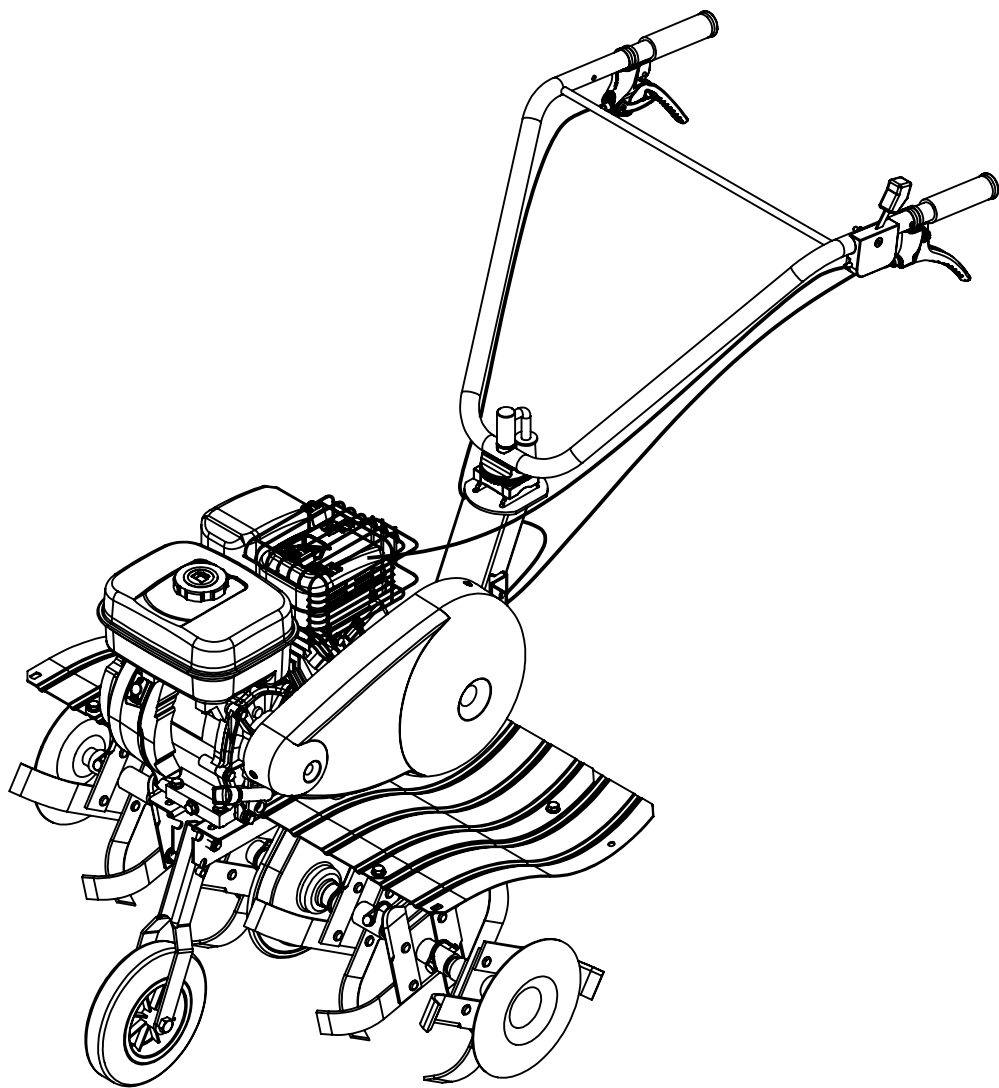

Pièces de rechange Spare parts list

***MOTOBINEUSE
TILLER***

Rep N°	Ref.	Désignation	Description	Qte
1	3002131801	CHASSIS MBR HD VERT RAL6005	Green RAL 6005 MBR HD frame	1
1	3002130501	CHASSIS MBR HD GRIS (8120)	Grey (8120) MBR HD frame	1
2	3001000027	CART 1/5 JONC xGRIS8x /Jt Bleu/Ch Elite	Transmission, Grey flanged	1
3	3001000033	ROUE TRANSP DOUB AV/ARR MONTEE	Double transport wheel	1
3	3001000031	ROUE xNoirex TRANSP MOTOB xPremontex	Transport wheel filler	1
4	3002000304	GUIDON CABL /CABL GX SECT NOIR	Black RAL 9005 cable handlebar	1
5	0341000037	POIGNEE PLASTIQUE DIAM 25 CB	HAND SIDE GRIP	2
6	0300801401	POIGNEE SERRAGE M14x150 EMBOUT NOIR	HANDLEBAR TIGHTENING LEVER	1
7	0303000007	PIECE INTERMEDIAIRE Avec logem ergot rotation	FILLER PIECE	1
8	3002000302	EPERON PRIMO NOIR	BLACK SPUR FOR PRIMO	1
9	3002131804	TÔLE PROTECTION DROITE MBR VERT RAL 6005	Green RAL 6005 MBR right protective sheet	1
9	3002130504	TÔLE PROTECTION DROITE MBR Gris (8120)	Grey (8120) MBR right protective sheet	1
10	3002131805	TÔLE PROTECTION GAUCHE MBR VERT RAL 6005	Green RAL 6005 MBR left protective sheet	1
10	3002130505	TÔLE PROTECTION GAUCHE MBR Gris (8120)	Grey (8120) MBR left protective sheet	1
11	3002131803	EXTENSION TÔLE PROTECTION MBR VERT RAL6005	Green RAL 6005 MBR extension protective sheet	2
11	3002130503	EXTENSION TÔLE PROTECTION MBR GRIS (8120)	Grey (8120) MBR extension protective sheet	2
12	0320010013	FRAISE DEPART DEM STD 40X4 DROIT	RIGHT TINE REMOVABLE D25 STRAIGHT BLADE (40X4)	1
13	0320010014	FRAISE DEPART DEM STD 40X4 GAUCHE	LEFT TINE REMOVABLE D25 STRAIGHT BLADE (40X4)	1
14	0320010015	FRAISE ADDIT STD 40X4 DROIT	RIGHT ADDITIONAL TINE D25 STRAIGHT BLADE (40X4)	2
15	0320010016	FRAISE ADDIT STD 40X4 GAUCHE	LEFT ADDITIONAL TINE D25 STRAIGHT BLADE (40X4)	2
16	0320010001	DISQUE D25 PRIMO	DISK D25	2
17	0330012006	SWITCH STOP GX	Switch engine cut-off	1
18	0307020003	MANETTE DE GAZ ROUGE	Accelerator lever	1
19	0307020001	CACHE MANETTE	Accelerator lever housing	1
20	0308040003	CABLE GAZ LG1100 CF60	Throttle cable Lg 1100mm stroke 60mm	1
20	0308040004	CABLE GAZ LG1135 CF60	Throttle cable Lg 1135mm stroke 60mm	1
21	0307010025	LEVIER EMB LAB O7B01 COURSE 20 Guidon D25mm	lever LAB Ø25 stroke 20	1
22	0308010005	CABLE INVERS VITESSE Motob LAB	SELECT SPEED CABLE LAB HANDLEVER	1
23	0306040001	INVERSEUR MOTOBINEUSE	GEAR BOX 1 FRONT SPEED+1 REVERSE SPEED	1
24	0307010034	LEVIER EMB LAKS C27 GUID D25 TEMPO EMBRAYAGE	HANDLEVER LAKS C27 D25 CLUTCHING SYMBOL	1
25	0308020056	CABLE EMB LG935 CF241 LAKS EMB METAL	Clutch cable	1
26	3002000104	LEVIER EMBR xMECA98x BICH	PLATE FOR CLUTCH LEVER COMPACT	1
27	0305020005	RESSORT CP 21 25/10 GALVA LEVIER EMBR xMECA00	SPRING CP 21 25/10 GALVA LEVIER EMBR xMECA00x	1
28	0341000003	GALET 2 EPAULEMENTS ROUL 6200 ZZ	CLUTCH RUNNER ROUL 6200 ZZ	1
29	0341000007	POULIE POLYA. xINV MECAX	TRANSMISSION PULLEY	1
30	0306060005	POULIE MOT D55 ALES 19,06	ENGINE PULLEY D55 BORE Ø19,06	1
30	0306060021	POULIE MOT D65 ALES 19,06	Engine pulley Ø65 bore Ø19.06	1
31	0306030024	COURROIE Gts A40 BBK	Belt Gts A40 (pulley Ø65)	1
31	0306030002	COURROIE BAREBACK 6841 Gts A39 BBK	BELT BAREBACK 6841Gts A39 BBK	1
32	0304000035	GUIDE COURROIE POULIE D55	DRIVE BELT ENGINE PULLEY D55	1
32	0304000185	GUIDE COURROIE MOTOB MAR poulie D65	Drive-belt guide for pulley Ø65	1
33	0340010089	CACHE INT CAPOT ECO+/ Evo	Evo interior hide	1
34	0340010070	CAPOT COURROIE MBR ROUGE RAL3000	Red RAL 3001 MBR cover belt	1
35	0340010009	CAPOT COURROIE ECO+99 xVERT RAL6029x	BELT COVER GREEN RAL6029 COMPACT	1
36	0330032001	GRILLE ECHAPPEMENT EP	EXHAUST GRILL EP	1
36	0330012003	GRILLE ECHAP GX120/GX160	EXHAUST GRILL GX120/GX160	1
37	0302020037	ENTRETOISE POIGNEE SERRAGE	TIGHTENING LEVER SPACER	1
38	0302020020	ENTRET. LEV EMB xMECAx PA6.6 12x20 LG 24	Clutch lever spacer	1
39	0302020015	ENTR. 14x9x35 xZNCr3x ENTRETOISE CHASSIS	SPACER 14x9x35 xZ	1
40	0302020011	ENTRET EPAUL D13 d9 Lg12,5	SPACER SHOULDER 13x9x12.5 Z	2
40	0302020010	ENTR. 13x9x8.5 ZN	Spacer Ø13 x Ø9 x 8.5	2
41	0301040001	CLAVETTE 4.76X4.76X 40 BTS DRO TOL h 9 - XC 48	KEY 4.76X4.76X40 DRO TOL h 9 - XC 48	1
42	0302010021	AXE FIXATION POULIE INVERSEUR MECANIQUE	PULLEY PIN SHAFT MECANIQUE	1
43	0301050001	CLIPS PRESTOLE Z/VIS 4.2 EP 4	CLIPS 4.2	3
44	0301070001	CIRCLIP EXTERIEUR 13	CIRCLIP E13	1
45	0301010010	GOUPILLE ARCEAU D.8	CLIP PIN D8	6
46	0301010011	GOUPILLE ARCEAU D10	CLIP PIN D10	2
47	0300090301	Vis DURO PT WN 1752 S35 x 8	Screw Duro	1
48	0300080405	VIS TOLE TETE POELIER D11 POZI Cr 4.2X16 Z	SCREW POZI 4.2X16Z	3
49	0300080404	VIS TOLE TCB 4.8X9.5 DIN 7981	SHEET SCREW TCB 4.8 X 9.5	1
50	0300030603	VIS TF HC 6 X 45 Z DIN 7991 CL10.9	Screw TF HC M6x45z DIN 7991	1
51	0300040801	VIS STHC 8 X 16 N BT POINTU DIN 914 45H	SCREW ST HC M8X16 DIN 914 45H	1
52	0300060502	VIS 5/16 TH 24 UNF LONG 32 Z	SCREW 5/16 TH 24 UNF LG 32	2
53	0300010610	VIS H 6x20 Z EMB CR DIN 6921	Screw HM 6x20 notched shoulder	1