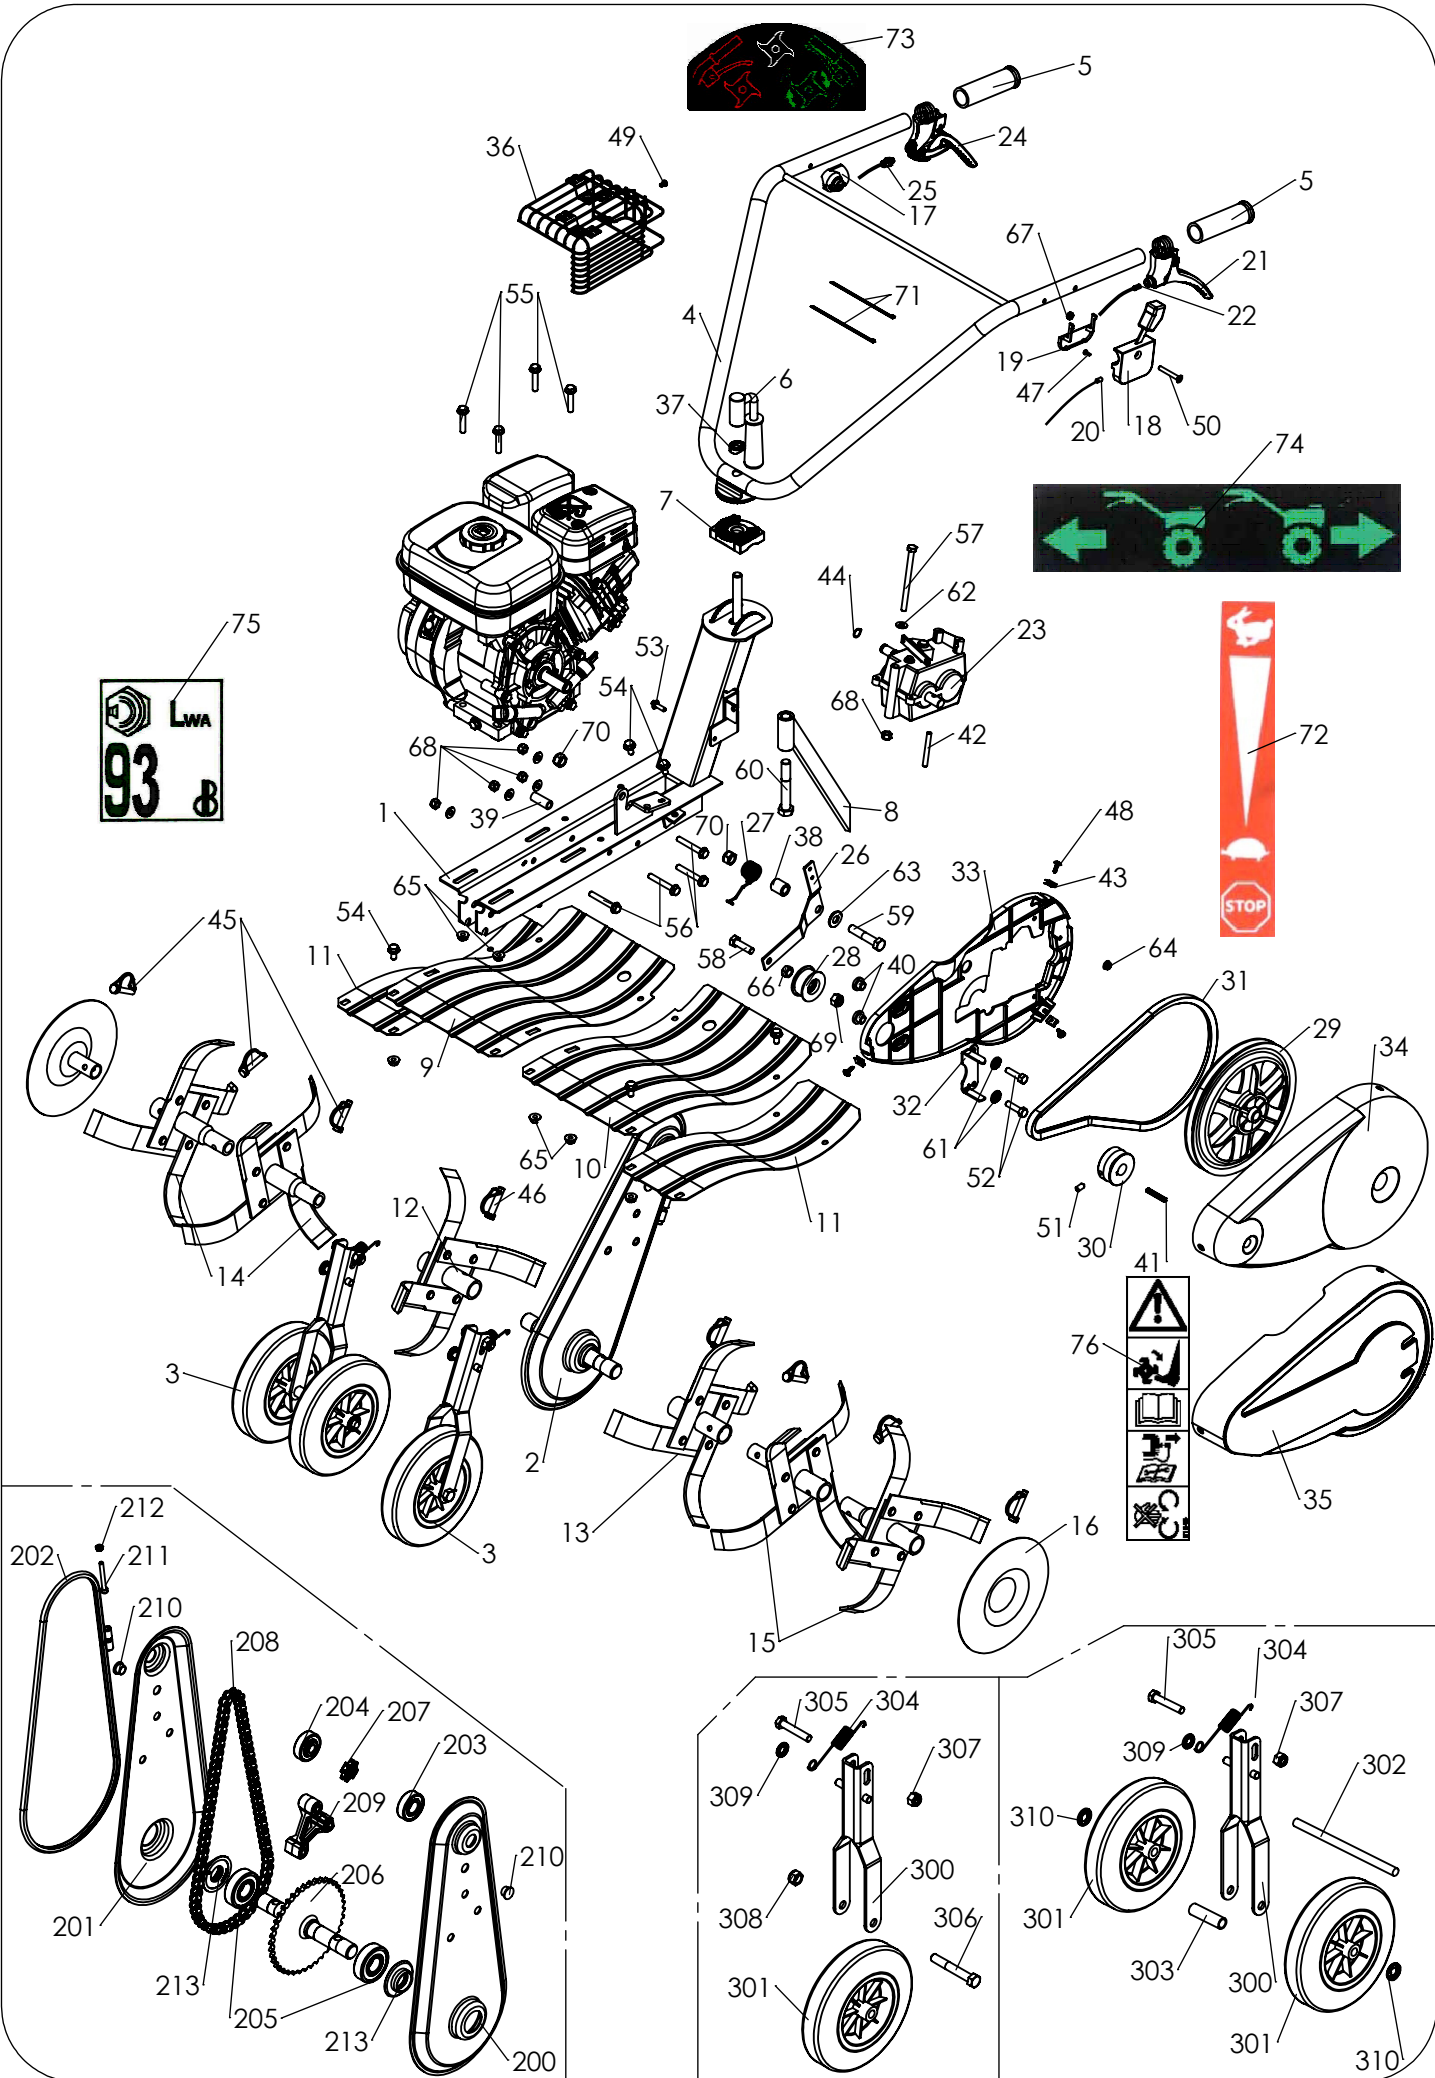

Pièces de rechange Spare parts list

***MOTOBINEUSE
TILLER***

Rep N°	Ref.	Désignation	Description	Qte
1	3002131801	CHASSIS MBR HD VERT RAL6005	Green RAL 6005 MBR HD frame	1
1	3002130501	CHASSIS MBR HD GRIS (8120)	Grey (8120) MBR HD frame	1
2	3001000027	CART 1/5 JONC xGRIS8x /Jt Bleu/Ch Elite	Transmission, Grey flanged	1
3	3001000033	ROUE TRANSP DOUB AV/ARR MONTEE	Double transport wheel	1
3	3001000031	ROUE xNoirex TRANSP MOTOB xPremontex	Transport wheel filler	1
4	3002000304	GUIDON CABL /CABL GX SECT NOIR	Black RAL 9005 cable handlebar	1
5	0341000037	POIGNEE PLASTIQUE DIAM 25 CB	HAND SIDE GRIP	2
6	0300801401	POIGNEE SERRAGE M14x150 EMBOUT NOIR	HANDLEBAR TIGHTENING LEVER	1
7	0303000007	PIECE INTERMEDIAIRE Avec logem ergot rotation	FILLER PIECE	1
8	3002000302	EPERON PRIMO NOIR	BLACK SPUR FOR PRIMO	1
9	3002131804	TÔLE PROTECTION DROITE MBR VERT RAL 6005	Green RAL 6005 MBR right protective sheet	1
9	3002130504	TÔLE PROTECTION DROITE MBR Gris (8120)	Grey (8120) MBR right protective sheet	1
10	3002131805	TÔLE PROTECTION GAUCHE MBR VERT RAL 6005	Green RAL 6005 MBR left protective sheet	1
10	3002130505	TÔLE PROTECTION GAUCHE MBR Gris (8120)	Grey (8120) MBR left protective sheet	1
11	3002131803	EXTENSION TÔLE PROTECTION MBR VERT RAL6005	Green RAL 6005 MBR extension protective sheet	2
11	3002130503	EXTENSION TÔLE PROTECTION MBR GRIS (8120)	Grey (8120) MBR extension protective sheet	2
12	0320010013	FRAISE DEPART DEM STD 40X4 DROIT	RIGHT TINE REMOVABLE D25 STRAIGHT BLADE (40X4)	1
13	0320010014	FRAISE DEPART DEM STD 40X4 GAUCHE	LEFT TINE REMOVABLE D25 STRAIGHT BLADE (40X4)	1
14	0320010015	FRAISE ADDIT STD 40X4 DROIT	RIGHT ADDITIONAL TINE D25 STRAIGHT BLADE (40X4)	2
15	0320010016	FRAISE ADDIT STD 40X4 GAUCHE	LEFT ADDITIONAL TINE D25 STRAIGHT BLADE (40X4)	2
16	0320010001	DISQUE D25 PRIMO	DISK D25	2
17	0330012006	SWITCH STOP GX	Switch engine cut-off	1
18	0307020003	MANETTE DE GAZ ROUGE	Accelerator lever	1
19	0307020001	CACHE MANETTE	Accelerator lever housing	1
20	0308040003	CABLE GAZ LG1100 CF60	Throttle cable Lg 1100mm stroke 60mm	1
20	0308040004	CABLE GAZ LG1135 CF60	Throttle cable Lg 1135mm stroke 60mm	1
21	0307010025	LEVIER EMB LAB O7B01 COURSE 20 Guidon D25mm	lever LAB Ø25 stroke 20	1
22	0308010005	CABLE INVERS VITESSE Motob LAB	SELECT SPEED CABLE LAB HANDLEVER	1
23	0306040001	INVERSEUR MOTOBINEUSE	GEAR BOX 1 FRONT SPEED+1 REVERSE SPEED	1
24	0307010034	LEVIER EMB LAKS C27 GUID D25 TEMPO EMBRAYAGE	HANDLEVER LAKS C27 D25 CLUTCHING SYMBOL	1
25	0308020056	CABLE EMB LG935 CF241 LAKS EMB METAL	Clutch cable	1
26	3002000104	LEVIER EMBR xMECA98x BICH	PLATE FOR CLUTCH LEVER COMPACT	1
27	0305020005	RESSORT CP 21 25/10 GALVA LEVIER EMBR xMECA00	SPRING CP 21 25/10 GALVA LEVIER EMBR xMECA00x	1
28	0341000003	GALET 2 EPAULEMENTS ROUL 6200 ZZ	CLUTCH RUNNER ROUL 6200 ZZ	1
29	0341000007	POULIE POLYA. xINV MECAX	TRANSMISSION PULLEY	1
30	0306060005	POULIE MOT D55 ALES 19,06	ENGINE PULLEY D55 BORE Ø19,06	1
30	0306060021	POULIE MOT D65 ALES 19,06	Engine pulley Ø65 bore Ø19.06	1
31	0306030024	COURROIE Gts A40 BBK	Belt Gts A40 (pulley Ø65)	1
31	0306030002	COURROIE BAREBACK 6841 Gts A39 BBK	BELT BAREBACK 6841Gts A39 BBK	1
32	0304000035	GUIDE COURROIE POULIE D55	DRIVE BELT ENGINE PULLEY D55	1
32	0304000185	GUIDE COURROIE MOTOB MAR poulie D65	Drive-belt guide for pulley Ø65	1
33	0340010089	CACHE INT CAPOT ECO+/ Evo	Evo interior hide	1
34	0340010070	CAPOT COURROIE MBR ROUGE RAL3000	Red RAL 3001 MBR cover belt	1
35	0340010009	CAPOT COURROIE ECO+99 xVERT RAL6029x	BELT COVER GREEN RAL6029 COMPACT	1
36	0330032001	GRILLE ECHAPPEMENT EP	EXHAUST GRILL EP	1
36	0330012003	GRILLE ECHAP GX120/GX160	EXHAUST GRILL GX120/GX160	1
37	0302020037	ENTRETOISE POIGNEE SERRAGE	TIGHTENING LEVER SPACER	1
38	0302020020	ENTRET. LEV EMB xMECAx PA6.6 12x20 LG 24	Clutch lever spacer	1
39	0302020015	ENTR. 14x9x35 xZNCr3x ENTRETOISE CHASSIS	SPACER 14x9x35 xZ	1
40	0302020011	ENTRET EPAUL D13 d9 Lg12,5	SPACER SHOULDER 13x9x12.5 Z	2
40	0302020010	ENTR. 13x9x8.5 ZN	Spacer Ø13 x Ø9 x 8.5	2
41	0301040001	CLAVETTE 4.76X4.76X 40 BTS DRO TOL h 9 - XC 48	KEY 4.76X4.76X40 DRO TOL h 9 - XC 48	1
42	0302010021	AXE FIXATION POULIE INVERSEUR MECANIQUE	PULLEY PIN SHAFT MECANIQUE	1
43	0301050001	CLIPS PRESTOLE Z/VIS 4.2 EP 4	CLIPS 4.2	3
44	0301070001	CIRCLIP EXTERIEUR 13	CIRCLIP E13	1
45	0301010010	GOUPILLE ARCEAU D.8	CLIP PIN D8	6
46	0301010011	GOUPILLE ARCEAU D10	CLIP PIN D10	2
47	0300090301	Vis DURO PT WN 1752 S35 x 8	Screw Duro	1
48	0300080405	VIS TOLE TETE POELIER D11 POZI Cr 4.2X16 Z	SCREW POZI 4.2X16Z	3
49	0300080404	VIS TOLE TCB 4.8X9.5 DIN 7981	SHEET SCREW TCB 4.8 X 9.5	1
50	0300030603	VIS TF HC 6 X 45 Z DIN 7991 CL10.9	Screw TF HC M6x45z DIN 7991	1
51	0300040801	VIS STHC 8 X 16 N BT POINTU DIN 914 45H	SCREW ST HC M8X16 DIN 914 45H	1
52	0300060502	VIS 5/16 TH 24 UNF LONG 32 Z	SCREW 5/16 TH 24 UNF LG 32	2
53	0300010610	VIS H 6x20 Z EMB CR DIN 6921	Screw HM 6x20 notched shoulder	1