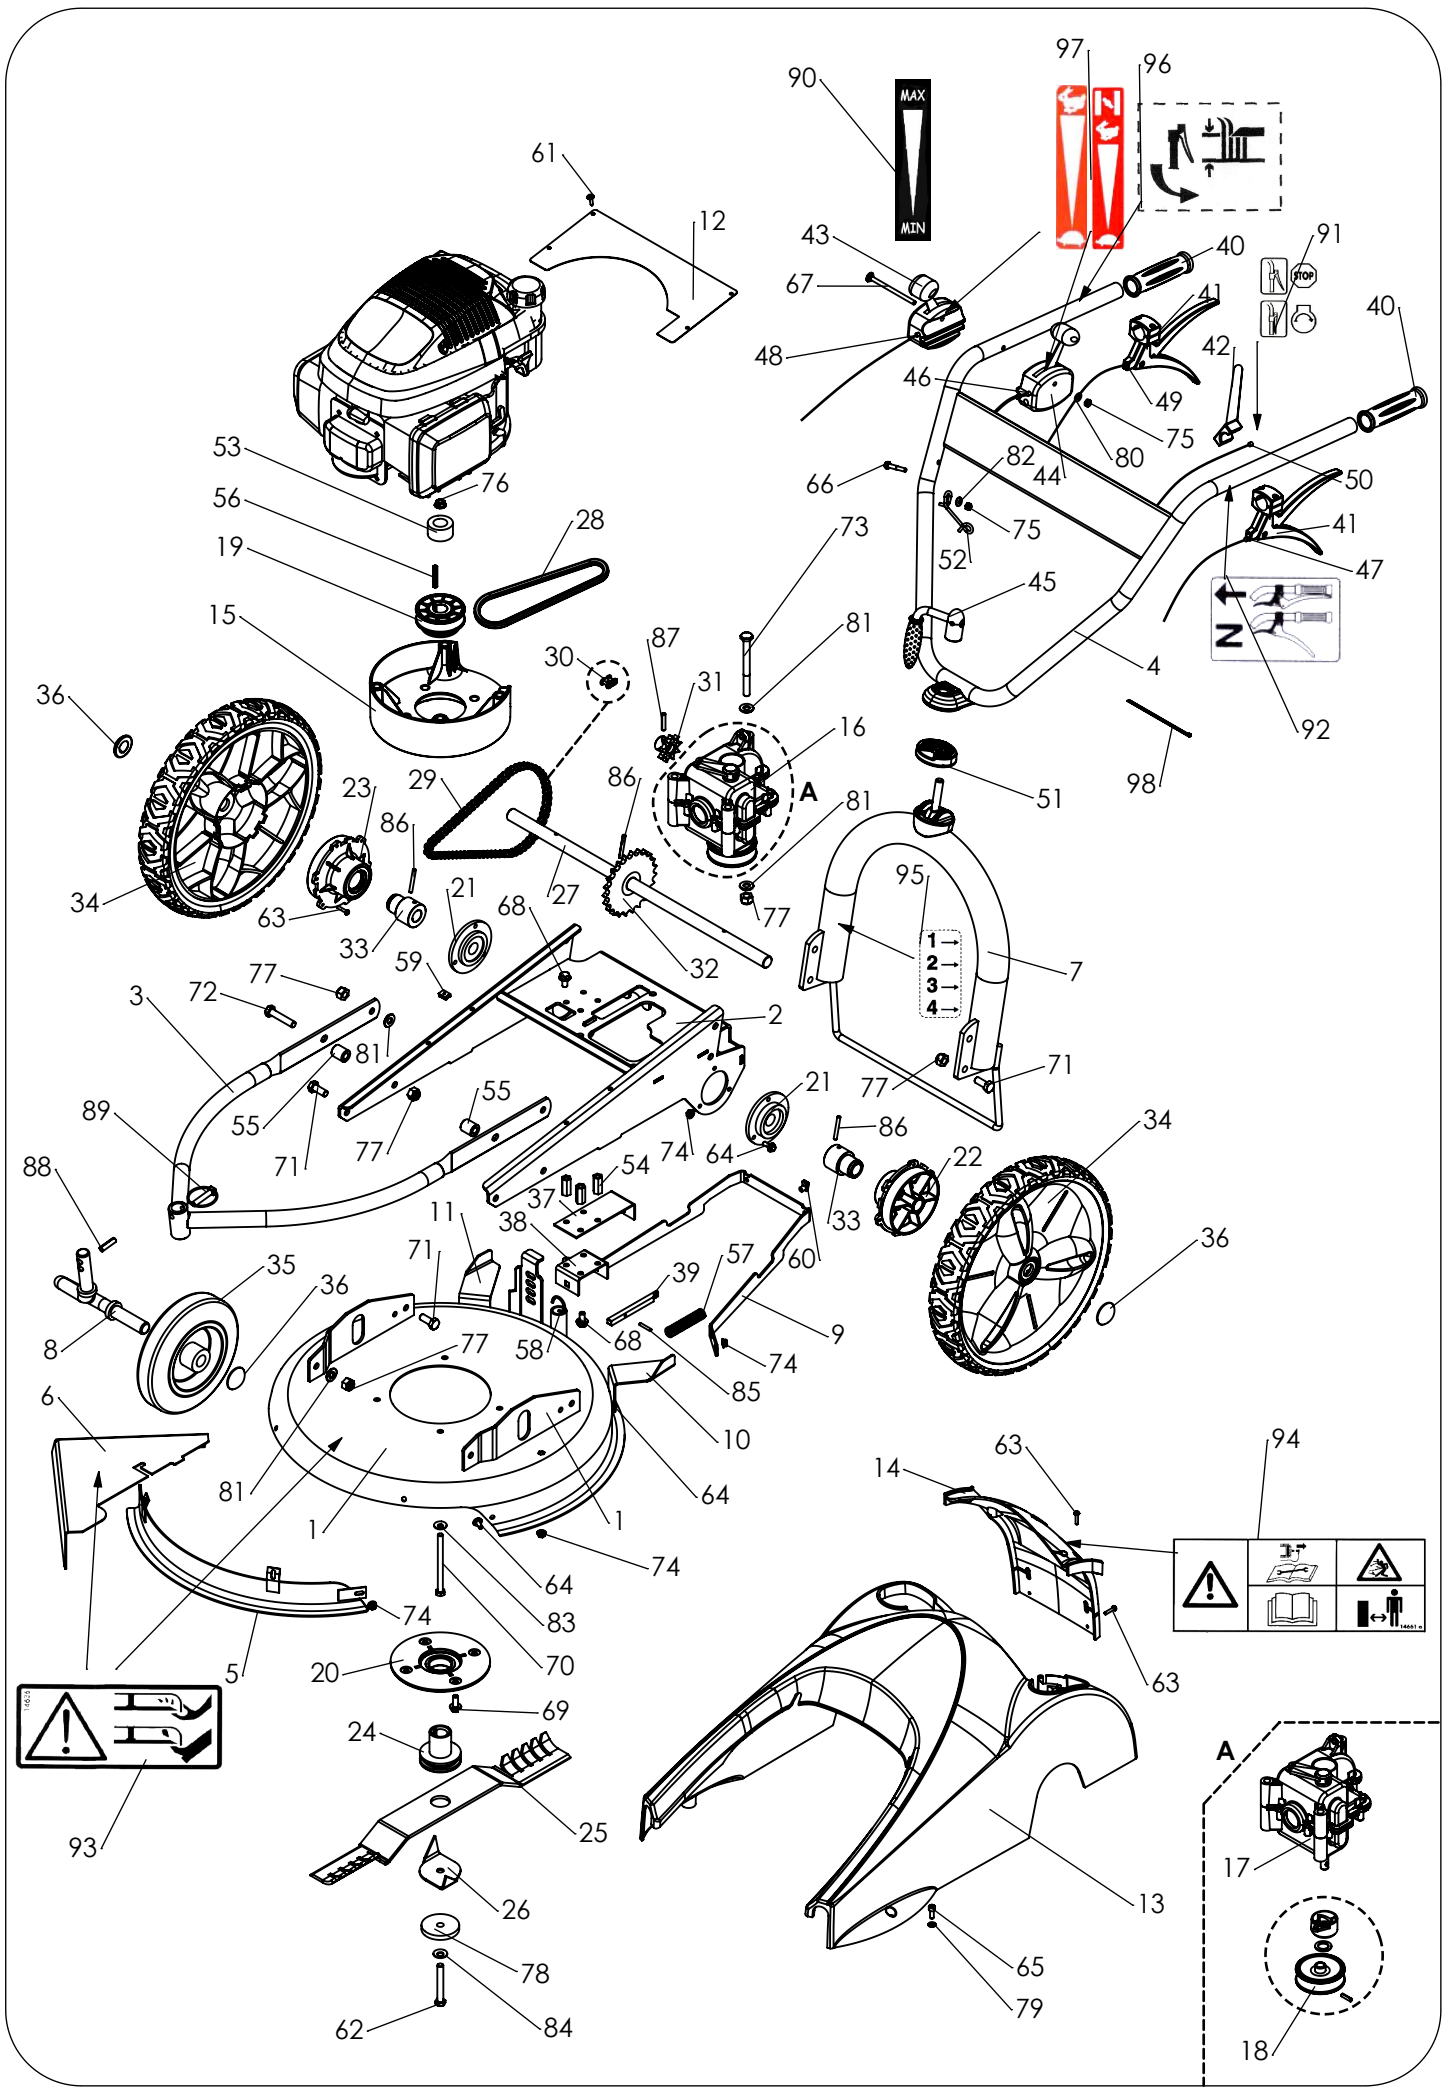

Pièces de rechange Spare parts list

XTREM04

*DEBROUSSAILLEUSE
BRUSHCUTTER*

Rep N°	Ref.	Designation	Description	Qte
1	4002030501	Coupelle E51 Pro V2 Gris 8120	Blade guard E51 Pro V2 Grey 8120	1
1	4002033001	Coupelle E51 Pro V2 (gris 7015)	Blade guard E51 Pro V2 (grey 7015)	1
2	4002030301	Châssis arrière E51 Pro V2 noir	Rear chassis E51 Pro V2 black	1
3	4002030306	Châssis avant E51 Pro V2 noir	Front chassis E51 Pro V2 black	1
3	4002030506	Châssis avant E51 Pro V2 gris (8120)	Front chassis E51 Pro V2 grey (8120)	1
4	4002030303	Guidon E51 Pro V2 Noir	Handlebar E51 Pro V2 Black	1
4	4002033103	Guidon E51 Pro V2 Jaune (P1235C)	Handlebar E51 Pro V2 yellow (P1235C)	1
5	4002000505	Défecteur avant Gris (8120)	Grey (8120) Front deflector	1
5	4002003005	Défecteur avant Gris (7015)	Grey (7015) Front deflector	1
6	4002000504	Deflecteur lat E51 Gris (8120)	Grey (8120) Side deflector	1
6	4002003007	Deflecteur lat E51 Gris (7015)	Grey (7015) Side deflector	1
7	4002030308	Arceau vissé E51 Pro V2 noir	Tube fram E51 Pro V2 black	1
7	4002033108	Arceau vissé E51 Pro V2 Jaune (P1235C)	Tube fram E51 Pro V2 yellow (P1235C)	1
8	4002000304	Support de roue Noir	Black Support front weel	1
8	4002000506	Support de roue Gris (8120)	Grey (8120) Support front weel	1
9	4002030502	Supp capot E51 Pro V2	Support engine bonnet	1
10	0304000116	Renfort capot Arr gauche	Left carter holding sheet	1
11	0304000115	Renfort capot Arr droit	Right carter holding sheet	1
12	4002030304	Tole prot cour E51 Pro V2 GCV noir	Cover belt E51 Pro V2 GCV black	1
12	0304000130	Tole prot cour E51 Pro V2 BS noir	Cover belt E51 Pro V2 BS Black	1
13	0340030020	Capot moteur rouge (3001)	Red (3001) engine bonnet	1
13	0340030022	Capot moteur orange	Orange engine bonnet	1
13	0340030024	Capot moteur bleu (5010)	Blue (5010) engine bonnet	1
13	0340030030	Capot moteur vert (6029)	Green (6029) engine bonnet	1
13	0340030032	Capot moteur orange (P165)	Orange (P165) engine bonnet	1
13	0340030036	Capot moteur Rouge (3000)	Red (3000) engine bonnet	1
13	0340030038	Capot moteur jaune (P1235C)	Yellow (P1235C) engine bonnet	1
14	0340030021	Trappe de visite rouge (3001)	Red (3001) inspection hatch	1
14	0340030023	Trappe de visite orange	Orange inspection hatch	1
14	0340030025	Trappe de visite bleu (5010)	Blue (5010) inspection hatch	1
14	0340030031	Trappe de visite vert (6029)	Green (6029) inspection hatch	1
14	0340030033	Trappe de visite orange (P165)	Orange (P165) inspection hatch	1
14	0340030037	Trappe de visite rouge (3000)	Red (3000) inspection hatch	1
14	0340030039	Trappe de visite jaune (P1235C)	Yellow (P1235C) inspection hatch	1
15	0340030034	Rehausse Plastique	Plastic engine raiser	1
16	0306040014	Réducteur XTREM04	Gearbox XTREM04	1
17	0002050005	Réducteur (sans variateur de vitesse)	Gearbox (without variable speed transmission)	1
18	0002050007	Kit Poulie Variatrice V1C1 (noir) => XTREM04	Kit Variation motor pulley (black)	1
19	0306060014	Poulie variatrice moteur	Variation motor pulley	1
20	0340030028	Palier coupelle E51 Pro V2	Blade guard hub	1
21	0340030013	Palier arbre de roue Ø20	Wheel-axle bearing	2
22	0340030027	Palier roue libre gauche E51 Pro V2	Left ratchet wheel hub	1
23	0340030029	Palier roue libre droit E51 Pro V2	Right ratchet wheel hub	1
24	0302030047	Moyeu de lame E51 Pro V2	Blade hub	1
25	0320020006	Lame E51 Pro V2	Blade	1
26	0304000117	Coupe filandreux	Stringy cutter	1
27	0302010054	Arbre de roue E51 Pro V2	Wheel shaft E51 Pro V2	1
28	0306030051	Courroie	Fanbelt	1
29	0306020015	Chaîne 12.7 (37 mai ouverte+ AR)	Chain 12.7 (37 mai ouverte+ AR)	1
30	0001000378	Attache rapide (12.7)	Quick fastener (12.7)	1
31	0306050019	Pignon 9 dts pas 12.7 ales 15	Sprocket 9 teeth 12.7 Ø15	1
32	0306050020	Pignon 23 dts Pas 12.7 ales Ø20	Sprocket 23 teeth 12.7 Ø20	1
33	0302030048	Moyeu roue E51 Pro V2	Wheel hub	2
34	0340030026	Roue arrière	Rear wheel	2
35	0309000009	Roue av Ø200 ales 20	Front Wheel Ø200	1
36	0300702001	Enjoliveur Ø20	Trim stopper Ø20	3
37	4002040104	Supp verr reglag eco-03 bich	Support locking raising	1
38	4002000102	Supp axe relev E51 03 Bich	Locking pin support	1
39	0302010030	Axe relevage E51 03 bich	Locking pin	1
40	0341000036	Poignée plastique Ø25	Hand side grip Ø25	2
41	0307010006	Levier Mag Ø22 et Ø25	Lever Mag Ø22 et Ø25	2
42	0307010015	Levier frein moteur	Engine brake lever	1
43	0307020008	Manette de variation de vitesse	Speed variation lever	1
44	0307020009	Manette de gaz	Throttle lever	1
45	0300801202	Poignée serrage guidon femelle	Handlebar tightening lever	1
46	0308040027	Câble de gaz	Throttle cable	1
47	0308020034	Câble d'embrayage avancement	Forward clutch cable	1