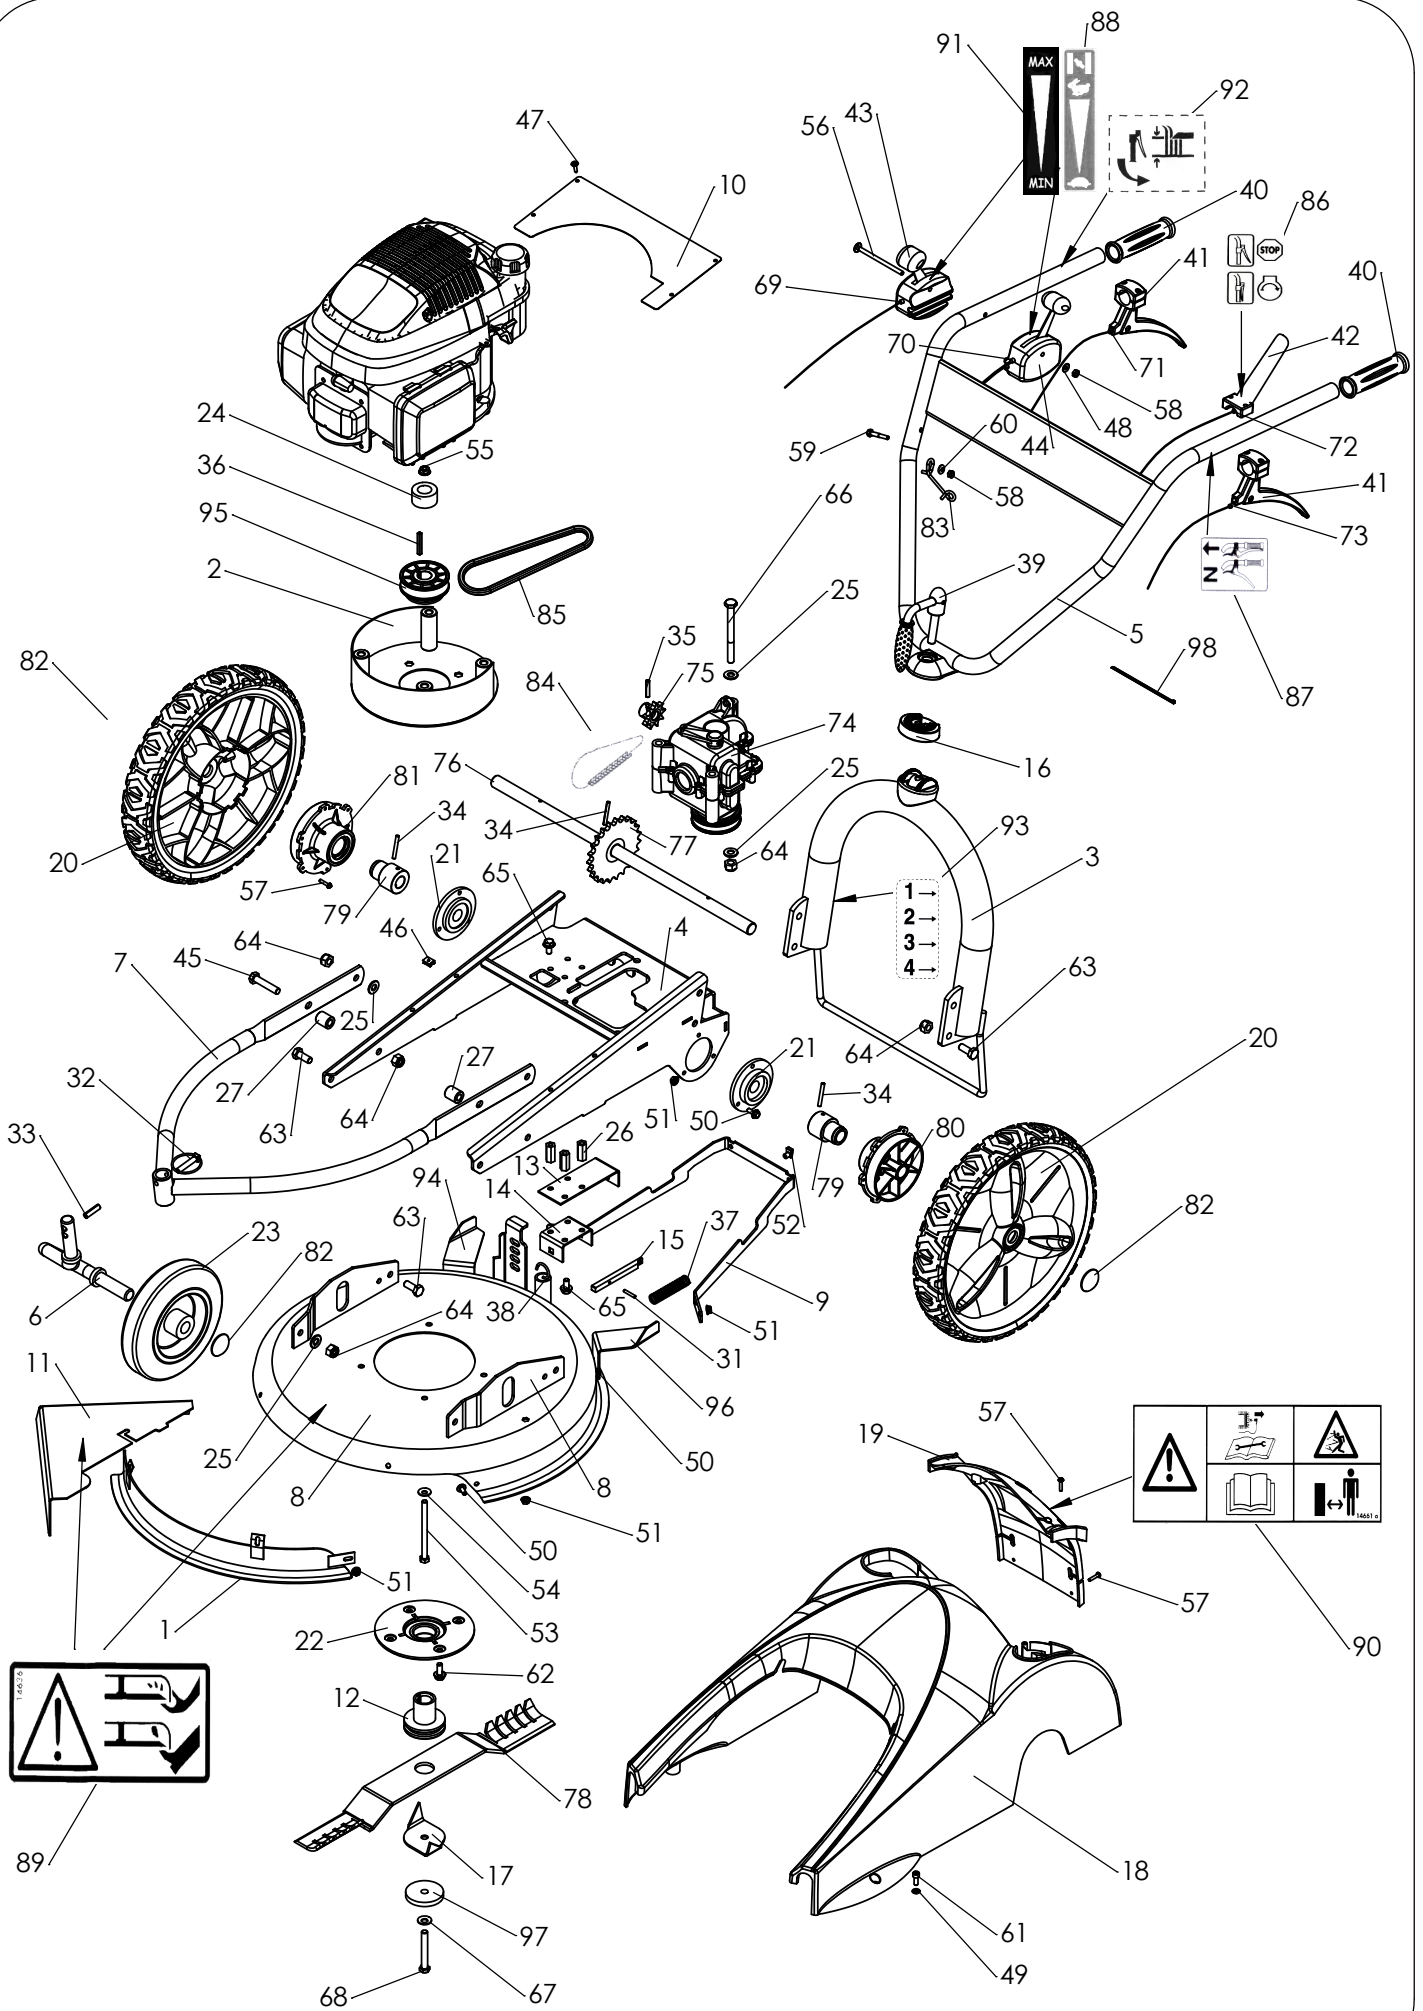

Pièces de rechange Spare parts list

E51 ProV2

*DEBROUSSAILLEUSE
GRASS CUTTER*

Rep N°	Ref.	Designation	Description	Qte
1	4002000505	Défecteur avant G8120	Front deflector G8120	1
2	4002030302	Rehausse Moteur 70mm Brute	Engine Raiser 70mm	1
3	4002030305	Arceau vissé E51 Pro V2 noir	Tube fram E51 Pro V2 black	1
4	4002030301	Châssis arrière E51 Pro V2 noir	Rear chassis E51 Pro V2 black	1
5	4002030303	Guidon E51 Pro V2 Noir	Handlebar E51 Pro V2 Black	1
6	4002000304	Support de roue Noir	Support front weel E51-03 Black	1
7	4002030306	Châssis avant E51 Pro V2 noir	Front chassis E51 Pro V2 black	1
8	4002030501	Coupelle E51 Pro V2 Gris 8120	Blade guard E51 Pro V2 Grey 8120	1
9	4002030502	Supp capot E51 Pro V2	Support engine bonnet	1
10	4002030304	Tole prot cour E51 Pro V2 GCV noir	Cover belt E51 Pro V2 GCV black	1
	4002030307	Tole prot cour E51 Pro V2 BS intek 60	Fandbelt protection E51 Pro V2 BSintek60	
11	4002000504	Deflecteur lat E51 G8120	Side deflector G8120	1
12	0302030047	Moyeu de lame E51 Pro V2	Blade hub	1
13	4002030101	Supp verr reglag eco-03 bich	Support locking raising	1
14	4002000102	Supp axe relev E51 03 Bich	Locking pin support	1
15	0302010030	Axe relevage E51 03 bich	Locking pin	1
16	0303000013	Elipse inter	Filler piece	1
17	0304000117	Coupe filandreux	Stringy cutter	1
18	0340030020	Capot moteur rouge E51 Pro V2	Red engine bonnet E51 Pro V2	1
	0340030024	Capot moteur bleu E51 Pro V2	Blue engine bonnet E51 Pro V2	1
	0340030032	Capot moteur orange P165 E51 Pro V2	Orange P165 engine bonnet E51 Pro V2	1
	0340030030	Capot moteur vert 6029 E51 Pro V2	Green engine bonnet E51 Pro V2	
19	0340030021	Trappe de visite rouge E51 Pro V2	Red inspection hatch E51 Pro V2	1
	0340030025	Trappe de visite bleu E51 Pro V2	Blue inspection hatch E51 Pro V2	1
	0340030033	Trappe de visite orange P165 E51 Pro V2	Orange P165 inspection hatch E51Pro V2	1
	0340030031	Trappe de visit vert 6029 E51 Pro V2	Green 6029 inspection hatch E51Pro V2	
20	0340030026	Roue E51 Pro V2	Wheel	2
21	0340030013	Palier arbre roue Lj Ø20	Wheel-axel bearing	2
22	0340030028	Palier coupelle E51 Pro V2	Blade guard hub	1
23	0309000009	Roue av Ø200 ales 20	Front Wheel Ø200	1
24	0302020045	Entretoise moteur Honda E51 Pro V2	Engine Spacer Honda	1
	0302020046	Entretoise moteur BS intek 60	Engine Spacer BS intek 60	1
25	0300401002	Rondelle M 10x22x2 Z	Washer M 10x22x2 Z	8
26	0302020047	Entretoise Hexa M8 x 30	Spacer M8 x30	3
27	0302020049	Entretoise coup Pro V2 10.5x20x23	Spacer 10.5x20x23	2
31	0301020002	Goupille 4x24 HBK	Cotter-pin 4x24 HBK	1
32	0301010009	Goupille Clips 8x40 Bic	Cotter-pin	1
33	0301020007	Goupille meca 8x30	Cotter-pin 8x30	1
34	0301020005	Goupille Ø5x40	Pin Ø5x40	3
35	0301020006	Goupille 6x30 HBK	Cotter-pin 6x30 HBK	1
36	0301040001	Clavette 4.76x4.76x40	Key 4.76x4.76x40	1
37	0305020001	Ressort CP 15x75x16/10 galva	Locking spring	1
38	0305010009	Ressort TR relevage E51 35/10	High adjustment spring	1
39	0300801201	Poignée serrage guidon	Handlebar tightening lever	1
40	0341000036	Poignée plastique Ø25	Hand side grip Ø25	2
41	0307010006	levier Mag Ø22 et Ø25	Lever Mag Ø22 et Ø25	2
42	0307010015	Levier frein moteur	Engine brake lever	1
43	0307020008	Manette de variation de vitesse	Speed variation lever	1
44	0307020009	Manette de gaz	Throttle lever	1
45	0300011014	Vis H M10x50 z	Screw H M10x50 z	2
46	0301050001	Clips 4.2	Spire nuts 4.2	4
47	0300080405	Vis Tôle 4.2x19	Screw 4.2x19	4
48	0300400602	Rondelle M6x14x1 Z	Washer M6x14x1 Z	1
49	0300400603	Rondelle M 6x12x1.2 Z	Washer M 6x12x1.2 Z	2
50	0300010609	Vis HM 6x16 z emb cr	Screw HM 6x16 z notched shoulder	14
51	0300260601	Ecrou HM 6 z emb cr	Nut H M6 z notched shoulder	16
52	0301050002	Clip EJOT easy 4x4x9	Easy clip EJOT	2