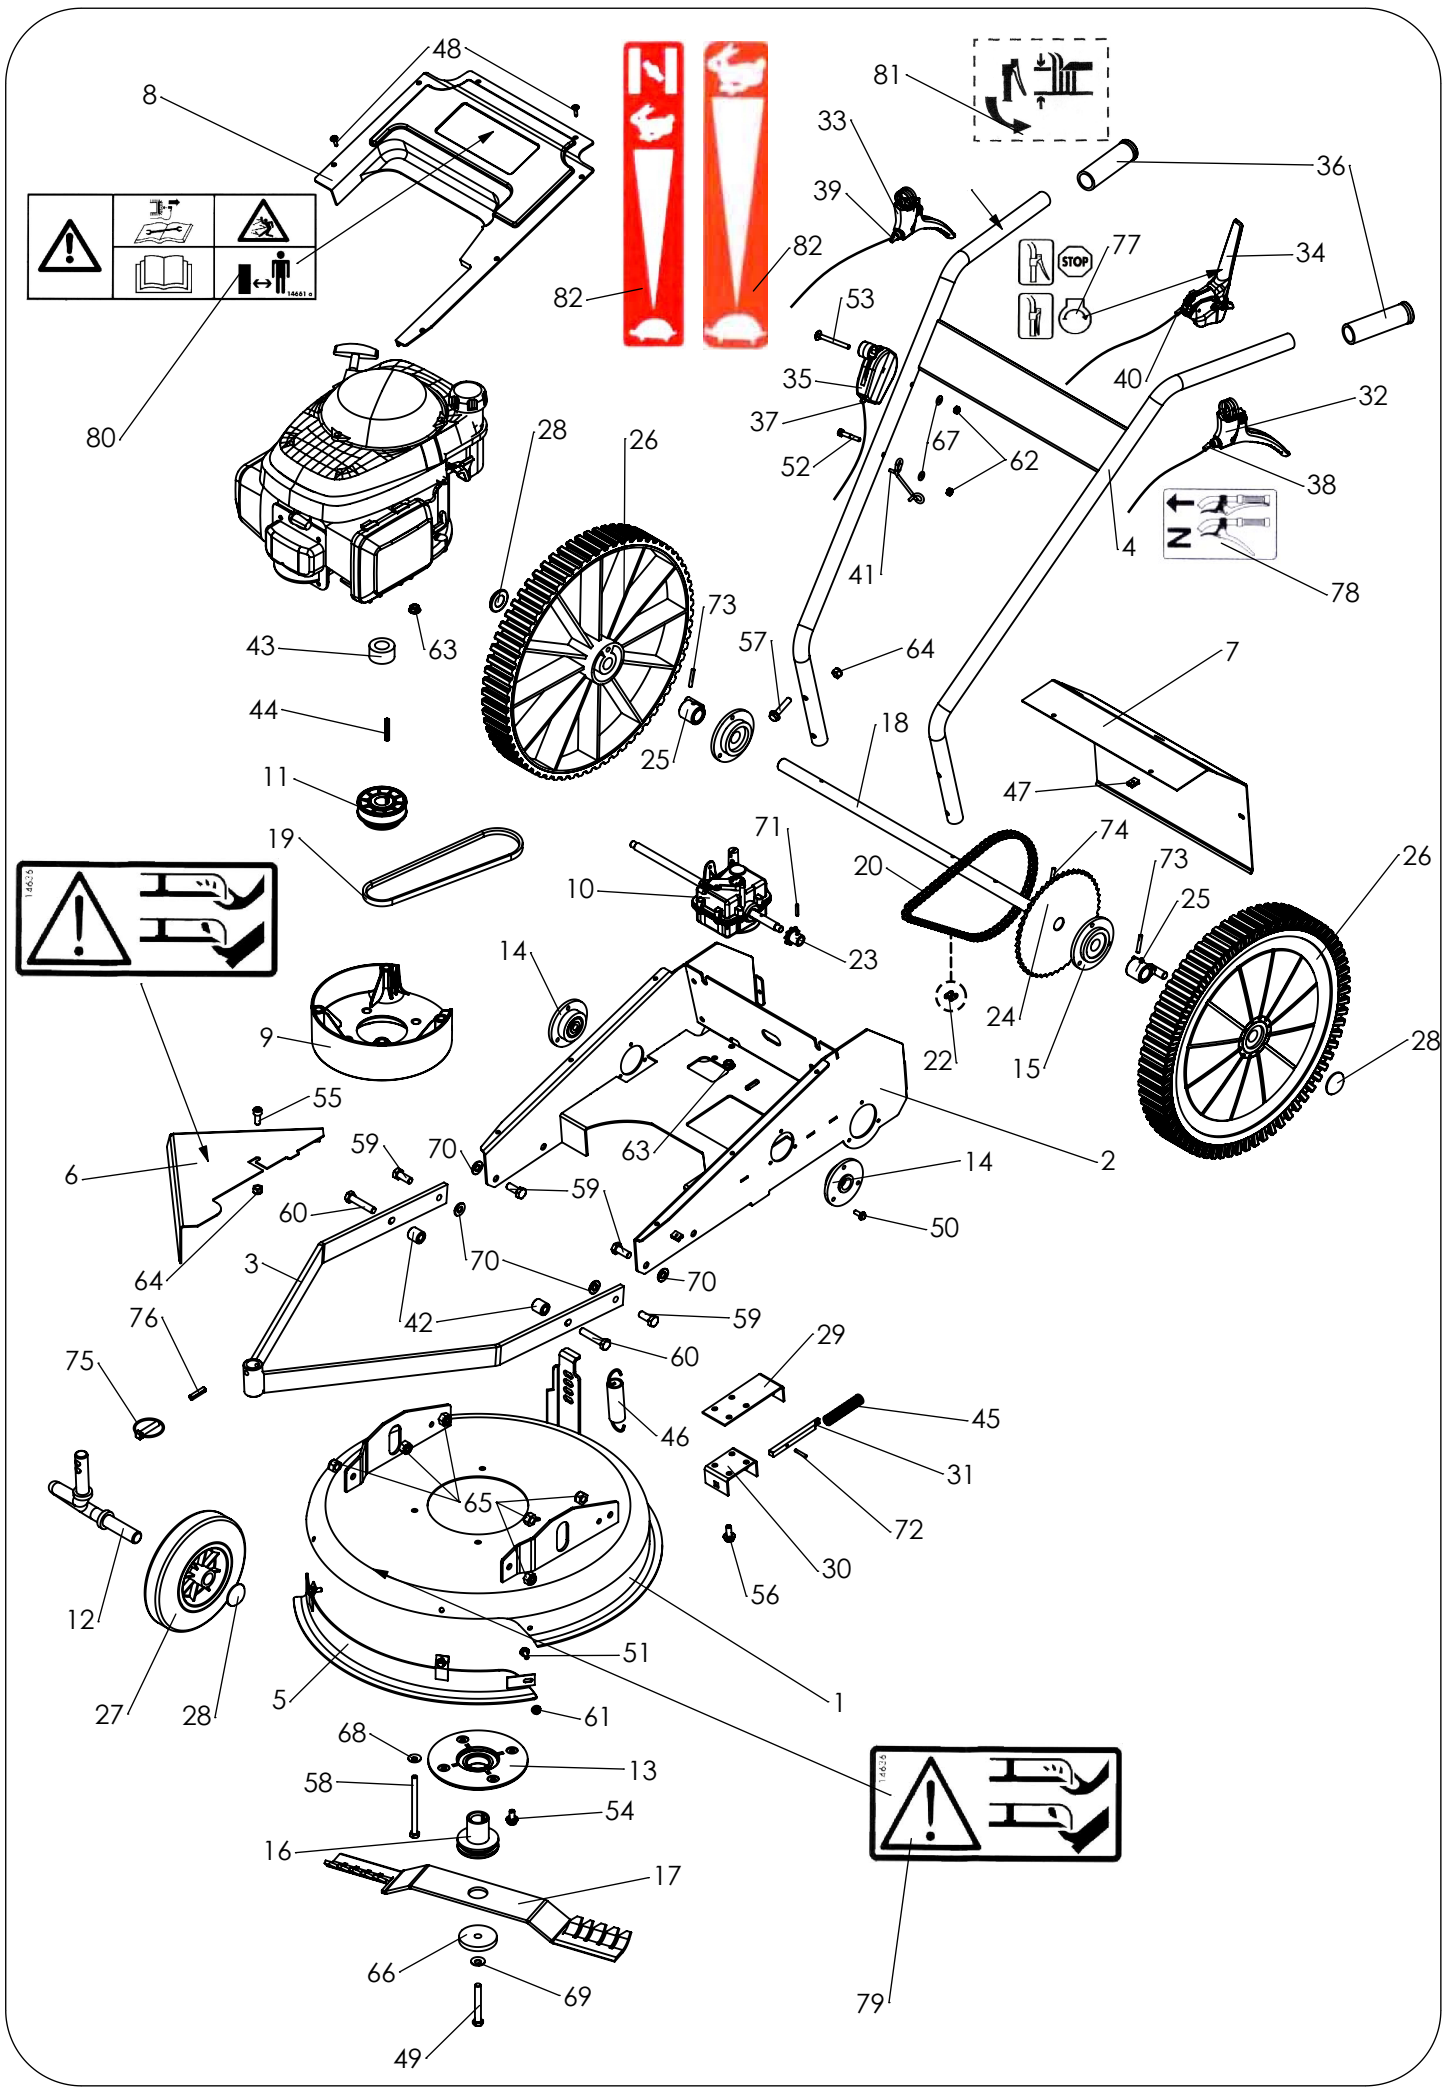

Pièces de rechange Spare parts list

FIRST 06

*DEBROUSSAILLEUSE
BRUSHCUTTER*

Rep N°	Ref.	Designation	Description	Qte
1	4002060503	Coupelle Deb gris (8120)	Grey (8120) blade guard Deb	1
1	4002060403	Coupelle Deb Gris (3M)	Grey (3M) blade guard Deb	1
1	4002061303	Coupelle Deb. Rouge (3002)	Red (3002) Blade guard	1
1	4002052703	Coupelle Deb gris (7040)	Grey (7040) blade guard Deb	1
1	4002063003	Coupelle Deb gris (7015)	Grey (7015) blade guard Deb	1
2	4002061302	Châssis Rouge (3002)	Red (3002) chassis	1
2	4002062203	Châssis Bleu (5015)	Blue (5015) chassis	1
2	4002062402	Châssis orange (2004)	Orange (2004) chassis	1
2	4002062002	Châssis vert (6029)	Green (6029) chassis	1
2	4002062302	Châssis Bleu P 301	Blue (P 301) chassis	1
2	4002062902	Châssis Rouge (3000)	Red (3000) chassis	1
2	4002063102	Châssis jaune (P1235C)	Yellow (P1235C) chassis	1
3	4002000302	Chassis avant noir	Black front chassis	1
3	4002002702	Chassis avant Gris (7040)	Grey (7040) front chassis	1
3	4002000402	Chassis avant Gris (3M)	Grey (3M) front chassis	1
3	4002000502	Chassis avant Gris (8120)	Grey (8120) front chassis	1
4	4002060301	Guidon Deb noir	Black handlebar deb	1
4	4002052701	Guidon Deb gris (7040)	Grey (7040) handlebar deb	1
4	4002062201	Guidon Deb bleu (5015)	Blue (5015) handlebar deb	1
4	4002053101	Guidon Deb jaune (P1235C)	Yellow (P1235C) handlebar deb	1
5	4002000505	Défecteur avant Gris (8120)	Grey (8120) Front deflector	1
5	4002002705	Défecteur avant Gris (7040)	Grey (7040) Front deflector	1
5	4002001305	Défecteur avant Rouge (3002)	Rouge (3002) Front deflector	1
5	4002000405	Défecteur avant Gris (3M)	Grey (3M) Front deflector	1
5	4002003005	Défecteur avant Gris (7015)	Grey (7015) Front deflector	1
6	4002000504	Deflecteur lat E51 Gris (8120)	Grey (8120) Side deflector	1
6	4002002708	Deflecteur lat E51 Gris (7040)	Grey (7040) Side deflector	1
6	4002000407	Deflecteur lat E51 Gris (3M)	Grey (3M) Side deflector	1
6	4002001307	Deflecteur lat Rouge 3002	Red (3002) Side deflector	1
6	4002003007	Deflecteur lat E51 Gris (7015)	Grey (7015) Side deflector	1
7	4002061301	Capot arrière rouge (3002)	Red (3002) rear bonnet	1
7	4002062401	Capot arrière Orange (2004)	Orange (2004) rear bonnet	1
7	4002062202	Capot arrière bleu (5015)	Blue (5015) rear bonnet	1
7	4002062001	Capot arrière vert (6029)	Green (6029) rear bonnet	1
7	4002062301	Capot arrière bleu (P301)	Blue (P301) rear bonnet	1
8	0340030001	Capot moteur noir	Black motor bonnet	1
8	0340030035	Capot moteur noir (GCV)	Black motor bonnet (GCV)	1
9	0340030034	Rehausse Plastique	Plastic engine raiser	1
10	0306040012	Reducteur 4002 Deb E51 First 06	Reduction gearbox 4002 Deb Eco 06	1
11	0306060014	Poulie variatrice moteur	Variation motor pulley	1
12	4002000304	Support de roue Noir	Black Support front wheel	1
12	4002000404	Support de roue Gris (3M)	Grey (3M) Support front wheel	1
12	4002000506	Support de roue Gris (8120)	Grey (8120) Support front wheel	1
12	4002012704	Support de roue Gris (7040)	Grey (7040) Support front wheel	1
13	0340030028	Palier coupelle E51 Pro V2	Blade guard hub	1
14	0340030012	Palier arbre inter Ø10 Deb	Countershaft bearing Ø10 Deb	2
15	0340030013	Palier arbre de roue Ø20	Wheel-axle bearing	2
16	0302030047	Moyeu de lame E51 Pro V2	Blade hub	1
17	0320020006	Lame E51 Pro V2	Blade	1
18	0302010091	Arbre de roue Deb ECO V2	Wheel shaft Deb ECO V2	1
19	0306030048	Courroie 6207 MC Gates (crantée)	Fanbelt 6207 MC Gates	1
20	0306020020	Chaine 9.525 (75 mai ouverte+1 MCS+AR))	Chain 9.525	1
21	4002062901	Capot arrière Rouge (3000)	Red (3000) rear bonnet	1
21	4002063101	Capot arrière jaune (P1235C)	Yellow (P1235C) rear bonnet	1
22	0306020001	Attache rapide (9.525)	Quick fastener (9.525)	1
23	0306050028	Pignon 9 dts x 9.525 x 5.3 Ales.12	Sprocket 9 teeth 9.525 x 5.3	1
24	0306050029	Pignon 60dts 9.525 x 5.3	Pinion 60 teeth 9.525 x 5.3	1
25	0302030014	Moyeu de roue E51	Wheel hub E51	2
26	0340030015	Roue arrière Ø420 grise	grey rear wheel Ø420	2
26	0340030017	Roue arrière Ø420 noir	Black rear wheel Ø420	2
26	0340030016	Roue arrière Ø420 jaune	Yellow rear wheel Ø420	2
27	0309000014	Roue avant Ø200	Front wheel Ø200	1
28	0300702001	Enjoliveur Ø20	Trim stopper Ø20	3
29	4002040104	Supp verr reglag eco-03 bich	Support locking raising	1
30	4002000102	Supp axe relev E51 03 Bich	Locking pin support	1
31	0302010030	Axe relevage E51 03 bich	Locking pin	1
32	0307010021	Levier LAB Ø25 course 30	lever LAB Ø25 stroke 30	1