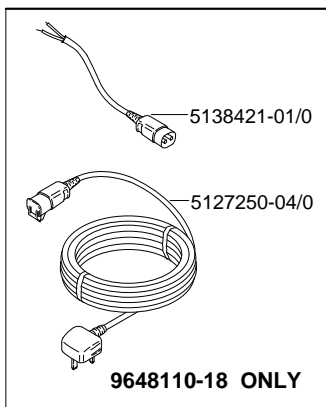

MODEL Easi-trim EHT 420 / 530

ILLUSTRATED PARTS LIST

9648100/110-01
GB.EI

9648100/110-22
CH

9648100/110-67
E.EURO

9648100/110-86
EURO

9648100/110-99
AUS

9648110-18
IE

42cm 5118426-01/3
53cm 5118426-02/1