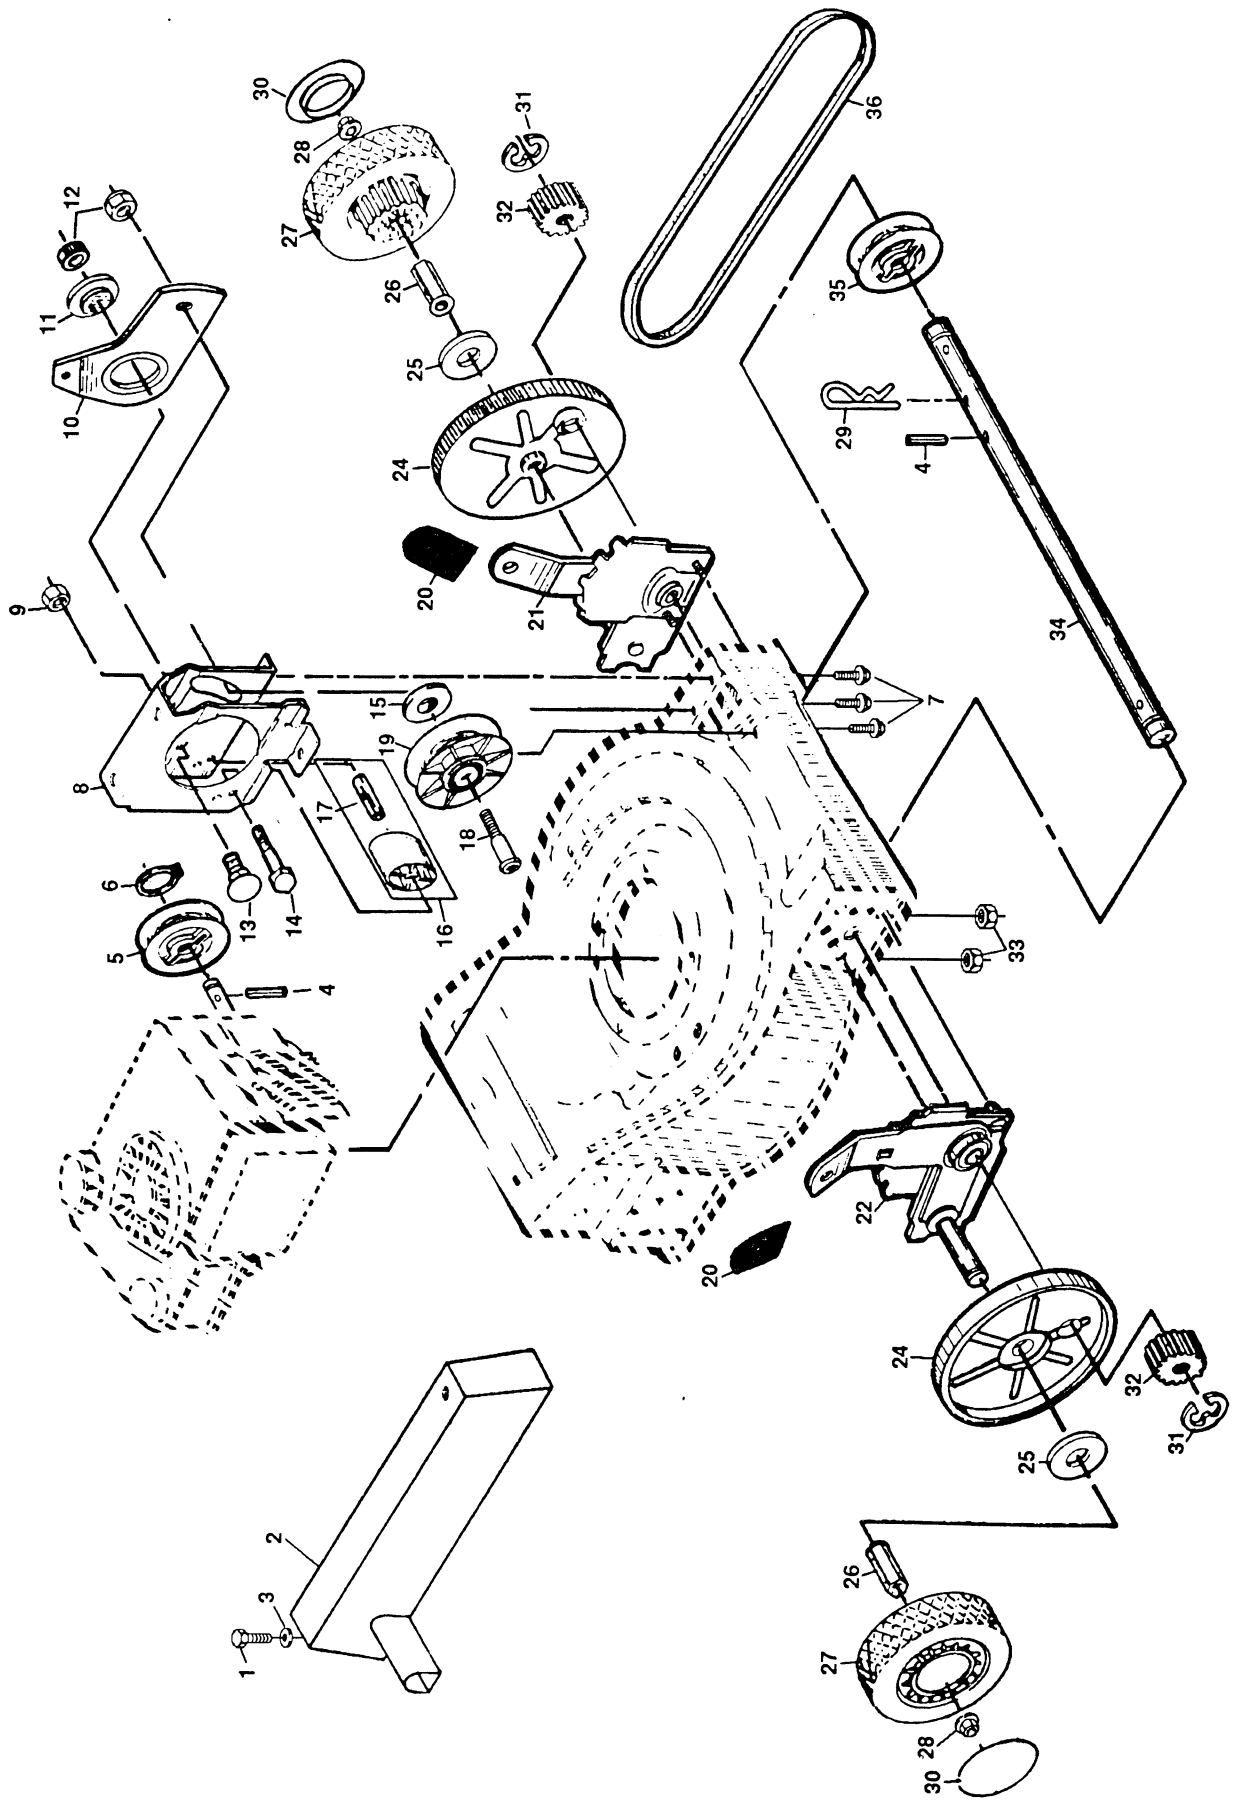

PIÈCES DE RECHANGE

TONDEUSE À GAZON ROTATIVE - - NO. DE MODÈLE BMP380TA

NO. DE RÉF. PIÈCE	NO. DE PIÈCE	DESCRIPTION	NO. DE RÉF. PIÈCE	DESCRIPTION	
1	145793	Barre de commande de traction	42	53998	Rondelle plate
2	145646X479	Guidon supérieur	43	54583	Vis taraudée H 1/4-20 x 1/2
3	157081X479	Guidon inférieur	44	133188X479	Chicane de décharge
4	132001	Guide du câble de démarrage	45	850999	Vis à filets laminés H 3/8-16 x 2
5	63601	Ecrou frein 1/4-20	46	145494	Décalcomanie de danger
6	131959	Bouillon de guidon	48	850988	Entretoise de moteur
7	151517	Attache plastique	49	850987	Douille de moteur
8	144929	Vis H à rondelle 1/4-20 x 2,12	50	700063X479	Chicane arrière
9	158063	Commande des gaz	51	701640X479	Chicane antérieure
11	700892	Câble de contrôle du moteur	52	157214	Ensemble de carter (Y compris le no. de réf. 46)
12	(157551)	Commande d'entraînement	53	851084	Boulon H 3/8-24 x 1-3/8 Cat. 8
14	128638	Ecrou à oreilles	54	850263	Rondelle frein hélicoïdale
15	51793	Goupille en épingle à cheveux	55	851074	Rondelle durcie
17	145669	Guide du câble de démarrage	56	145106	Lame de 20 po.
19	145854X479	Plaque arrière	57	851514	Adaptateur de lame
20	700363X479	Chicane latérale	64	85768	Vis
21	146143X479	Protecteur de pieds	65	83816	Support
23	147613	Jeu de l'ensemble de porte arrière	67	147270	Sac de décharge
25	151589X479	Ensemble de support de guidon (gauche)	68	750532	Cadre de ramasse-herbe
26	151588X479	Ensemble de support de guidon (droit)	70	- - - - -	* Moteur - Tecumseh - No. de modèle TVS90-46086D
27	150078	Vis 5/16-18 x 3/4	72	150050	Vis autotaraudée n°10-16 x .50
29	750085X007	Support de dispositif de relevage des roues	73	128415	Rivet
30	146630	Entretoise	- -	800197	Décalcomanie du niveau de bruit
32	700331X004	Levier à ressort de dispositif de relevage des roues	- -	157120	Manuel d'utilisation (Anglais)
33	87877	Manchon de dispositif de relevage des roues	- -	157121	Manuel d'utilisation (Français)
34	145935X004	Ensemble de bras d'essieu	- -	157213	Manuel des pièces de rechange (Ang/Fr)
35	62335	Rondelle Belleville	- -	145495	Décalcomanie des symboles internationales
36	142748	Boulon à épaulement 3/8-16	- -	- -	Accessoires disponible pas compris avec la tondeuse:
37	148438	Ensemble de la roue et du pneu	- -	MA36	Déflecteur de la glissière
38	83923	Ecrou	- -	MK20FRD	Jeu de broyeuse
40	77400	Chapeau de moyeu			
41	146694	Vis			

15842

PIÈCES DE RECHANGE

TONDEUSE À GAZON ROTATIVE -- NO. MODÈLE BMP380TA