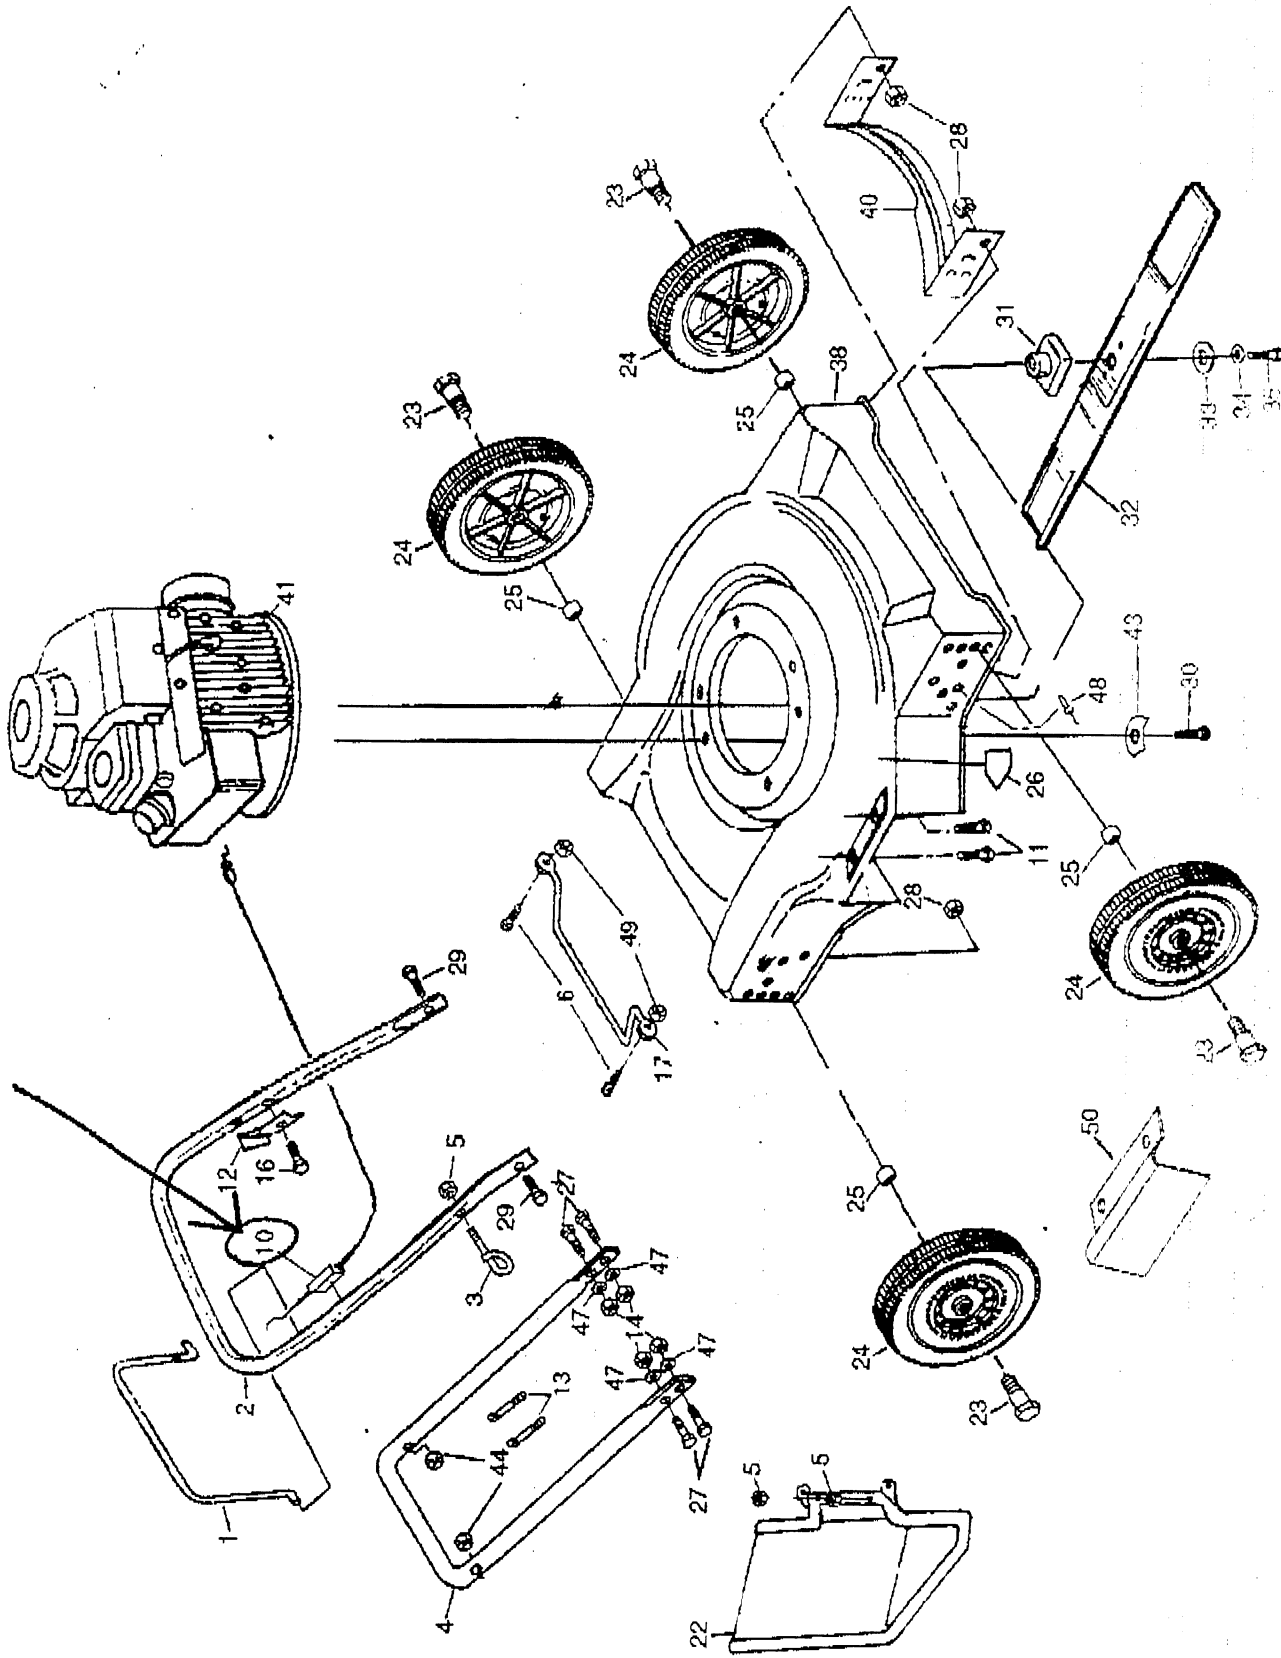

PIÈCES DE RECHANGE

TONDEUSE GAZON ROTATIVE -- NO. DE MODÈLE BMP35C

PIÈCES DE RECHANGE

TONDEUSE À GAZON ROTATIVE -- NO. DE MODÈLE BMP35C

NO. DE RÉF.	NO. DE PIÈCE	DESCRIPTION	NO. DE RÉF.	NO. DE PIÈCE	DESCRIPTION
1	83902	Barre de commande	31	350977	Blade adaptateur
2	132826X479	Guidon Supérieur	32	145106	Lame 20"
3	132001	Guide du câble de débrayage	33	851074	Rondelle
4	851646X479	Guidon Inférieur	34	850263	Rondelle frein Hélicoidale 3/8
5	63601	Écrou frein	35	851084	Vis à tête de rondelle H 3/8-24 x 1-3/8 Gr. 8
6	85825	Vis.	38	157449	Pelouse tondeuse boîtier
10	156577	Cable de contrôle de moteur	40	136164X-79	Chicane de devant
11	7476C412	Boulon H 1/4	41	-----	Engine - Briggs & Stratton Model No. 9D902
12	850733X004	Support d'arrêt supérieur	43	851201X004	Engine Rondelle
13	66426	Tie Wire	44	132004	Écrou H 1/4-20
14	132010	Écrou frein	47	55611	Rondelle
16	750097	Vis à tête de rondelle H #10-2	48	128415	Rivet à éclatement
17	154147	Proteccure de pied	49	69180	Écrou
22	752052	Chicane de décharge	50	801658X479	Support de déflecteur/
23	67609	Boulon à épaulement	--	157134	Manuel de l'opérateur (English)
24	800060	Roue a pneu ensemb	--	157135	Manuel de l'opérateur (French)
25	135624	Entretoise	--	161919	Manual Pièces de rechange
26	145494	Décalcomanie	--	133379X479	Chicane
27	137309	Boulon H 3/8-16 x 1			Accessoires disponible pas compris avec la tondeuse.
28	751592	Locknut 3/8-16			
29	74350424	araudée vis H	--	GCK 3200	Ramasse-herbe
30	150406	Vis à tête de rondelle H 3/8-16 x 1-1/8			

01.66.67