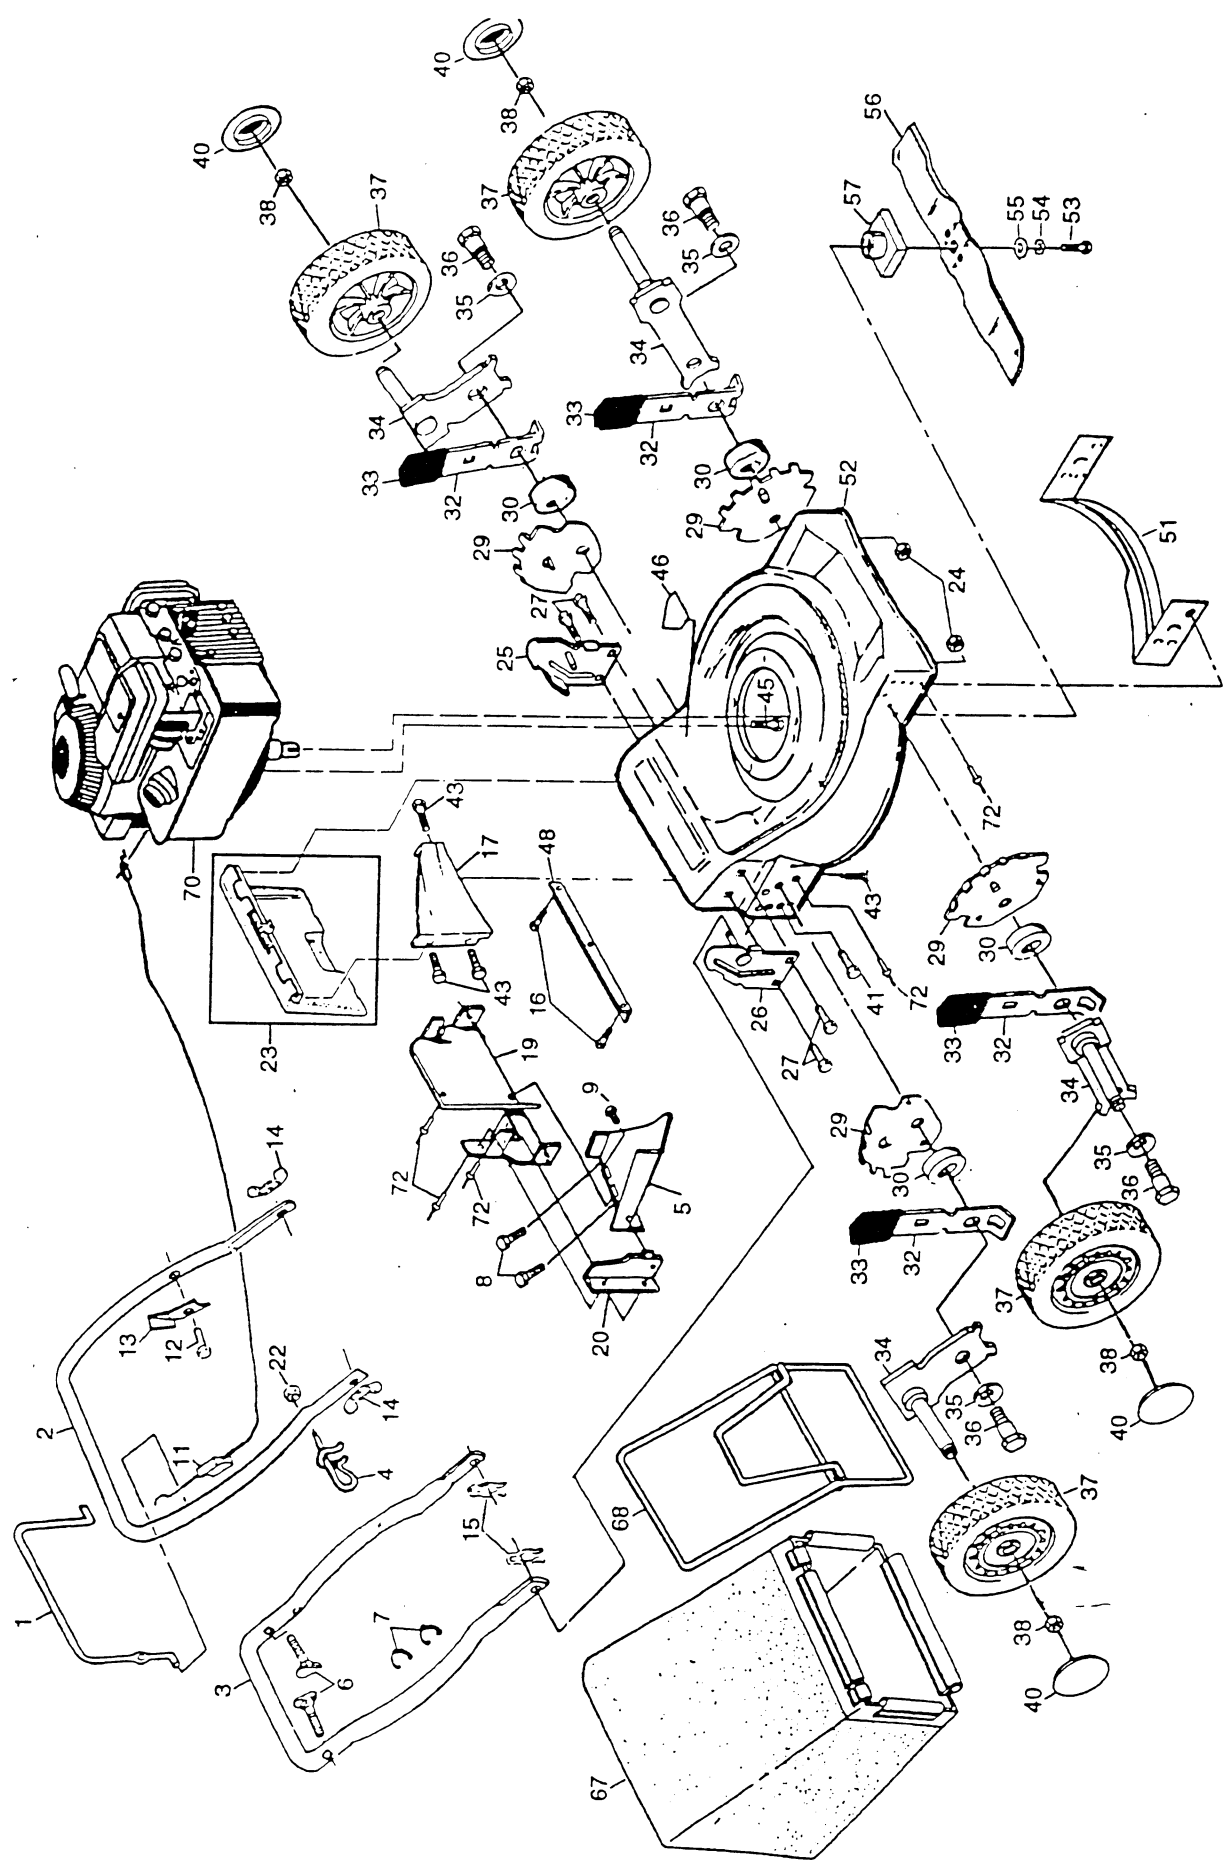

PIÈCES DE RECHANGE

TONDEUSE À GAZON ROTATIVE -- NUMÉRO DE MODÈLE BMP35ABA

PIÈCES DE RECHANGE

TONDEUSE À GAZON ROTATIVE - - NUMÉRO DE MODÈLE BMP35ABA

NO. DE RÉF.	NO. DE PIÈCE	DESCRIPTION	NO. DE RÉF.	NO. DE PIÈCE	DESCRIPTION
1	86902	Barre de commande	34	145935X004	Ensemble du bras d'essieu
2	145646X479	Guidon supérieur	35	62335	Rondelle Belleville
3	151516X479	Guidon inférieur	36	142748	Boulon à épaulement
4	132001	Guide du câble de démarreur	37	800220	Ensemble de la roue
5	133188X479	Chicane de décharge	38	83923	Ecrou
6	131959	Boulon de guidon	40	800090	Chapeau de moyeu
7	151517	Attache plastique	41	88652	Vis de charnière
8	54583	Vis	43	54583	Vis taraudée H 1/4-20 x 1/2
9	150050	Vis	45	150406	Vis à filets laminés H
11	130861	Câble de contrôle du moteur	46	145494	Décalcomanie de danger
12	750097	Vis à rondelle H n°10-24 x 1/2	48	146143X479	Protecteur de pied
13	850733X004	Support d'arrêt supérieur	51	701640X479	Chicane antérieure
14	128638	Ecrou à oreilles	52	157154	Ensemble de boîtier (Y compris le no. de réf. 46)
15	51793	Goupille en épingle à cheveux	53	851084	Vis H 3/8-24 x 1-3/8 Cat. 8
16	146694	Vis	54	850263	Rondelle frein hélicoïdale
17	700063X479	Chicane arrière	55	851074	Rondelle durcie
19	145854X479	Plaque arrière	56	145106	Lame de 20 po.
20	700363X479	Chicane latérale	57	850977	Adaptateur de lame
22	63601	Ecrou frein 1/4-20	67	147270	Sac de décharge
23	147613	Jeu de l'ensemble de la porte arrière (Y compris le no. de réf. 58)	68	750532	Cadre de ramasse-herbe
24	751592	Ecrou 3/8-16	70	-----	* Moteur - Briggs & Stratton
25	151589X479	Ensemble du support de guidon (gauche)	72	128415	Rivet
26	151588X479	Ensemble du support de guidon (droit)	--	157134	Manuel d'utilisation (anglais)
27	150078	Vis 5/16-18 x 3/4	--	157135	Manuel d'utilisation (français)
29	133000X007T	Support du dispositif de relevage des roues	--	157153	Manuel des pièces de rechange
30	146630	Entretoise	Accessoires disponibles pas compris avec la tondeuse		
32	700331X004	Levier à ressort du dispositif de relevage des roues	--	MA36	Déflecteur de l'herbe coupée
33	87877	Manchon de dispositif de relevage des roues	--	MK20FRD	Jeu de broyeuse

* Ces pièces doivent être achetées par un vendeur autorisé de Briggs and Stratton .