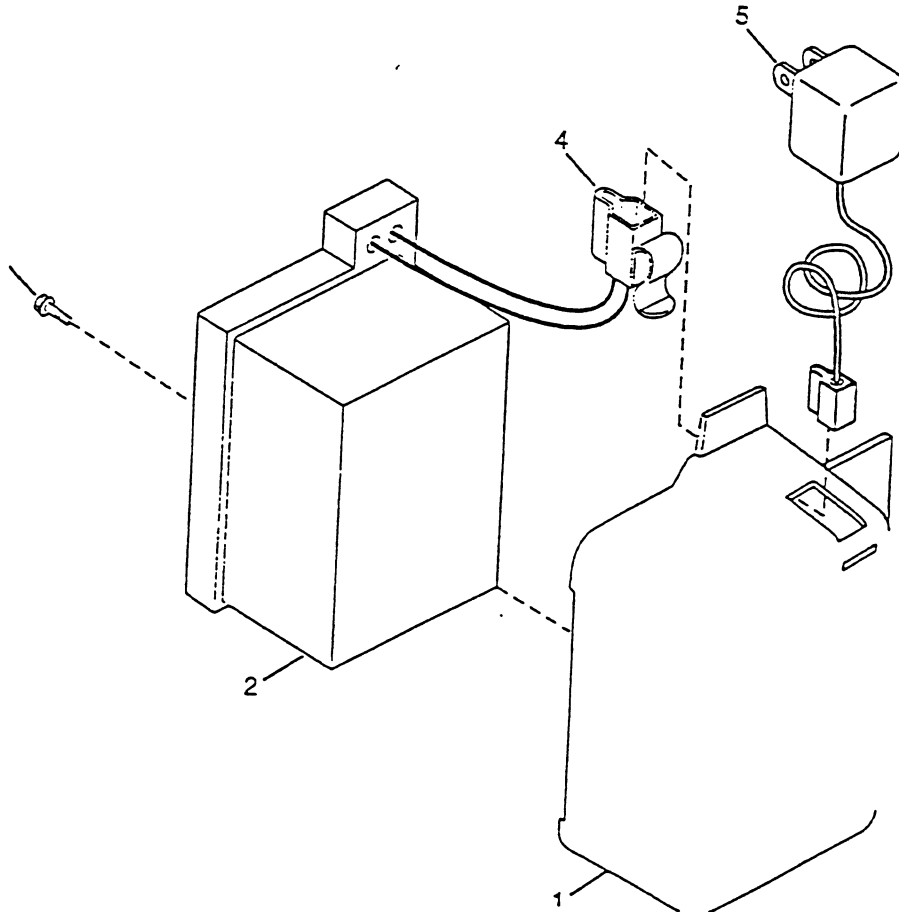

NO. DE RÉF.	NO. DE PIÈCE	DESCRIPTION	NO. DE RÉF.	NO. DE PIÈCE	DESCRIPTION
1	146323	Commande de traction	21	67725	Rondelle 1/2 x 1-1/2 x 0,134
2	751152	Ecroû frein n°10-24	22	702511	Ensemble de la boîte de vitesses
3	158755	Vis H 1/4-20 x 1-1/8	23	137052	Poulie d'entraînement
4	150495	Ressort de retenue	24	132010	Écroû frein
5	150182	Chapeau de moyeu	27	137081	Couverture d'entraînement
6	145212	Ressort de retenue	28	146072	Vis taraudée à tête n°10-24 x 2-3/4
8	157179	Ensemble de la roue et du pneu	29	149746	Vis taraudée à tête n°10-24 x 1-3/4
9	12000058	Bague en E	30	851739	Cadre de ramasse-herbe
10	137054	Pignon	31	129256	Sac de décharge
11	88080	Cache-pousière	32	146527	Courroie trapézoïdale
12	701037	Manchon du dispositif de relevage des roues	34	851739	Dessus de ramasse-herbe
13	151520	Ensemble du dispositif de relevage des roues (gauche)	35	851658	Tuyau de ramasse-herbe
14	151521	Ensemble du dispositif de relevage des roues (droit)	36	131029	Vis H #10-24 x 0,600
16	63601	Ecroû frein	37	750634	Vis H #10-24 x 0,50
18	137090	Ressort	38	86012	Couverture de l'arbre moteur
20	75192	Ressort	39	80446	Douille de la roue

PIECES DE RECHANGE

TONDEUSE À GAZON ROTATIVE -- NO. DE MODÈLE BM6TGRDEB

ENSEMBLE DE LA BOÎTE DE VITESSE - NO. DE PIÈCE 702511

NO. DE RÉF.	NO. DE PIÈCE	DESCRIPTION
1	17490416	Vis taraudeuse 1/4-20 x 1-1/4
2	137055X004	Support d'engagement
3	137053	Levier de changement de vitesse
4	57072	Joint d'étanchéité
6	48373	Jeu des moitiés de boîte de vitesse (Y compris les nos. de réf. 4, 5, et 7)
7	77881	Palier
8	137051	Arbre
9	137074	Arbre moteur
10	57079	Rondelle durcie

REMARQUE: Toutes les dimensions de composant sont données en pouces É.-U. - 1 pouce = 25,4 mm.

PIECES DE RECHANGE
 TONDEUSE À GAZON ROTATIVE -- NO. MODÈLE BM6TGRDEB

KEY NO.	PART NO.	DESCRIPTION
1	157553	Couvercle de Batterie
2	750909	Battery
3	17411312	Viss à tête de rondelle H 13x.750
4	86353	ollier de nontage du connecteur
5	130024	Chargeur de batterie