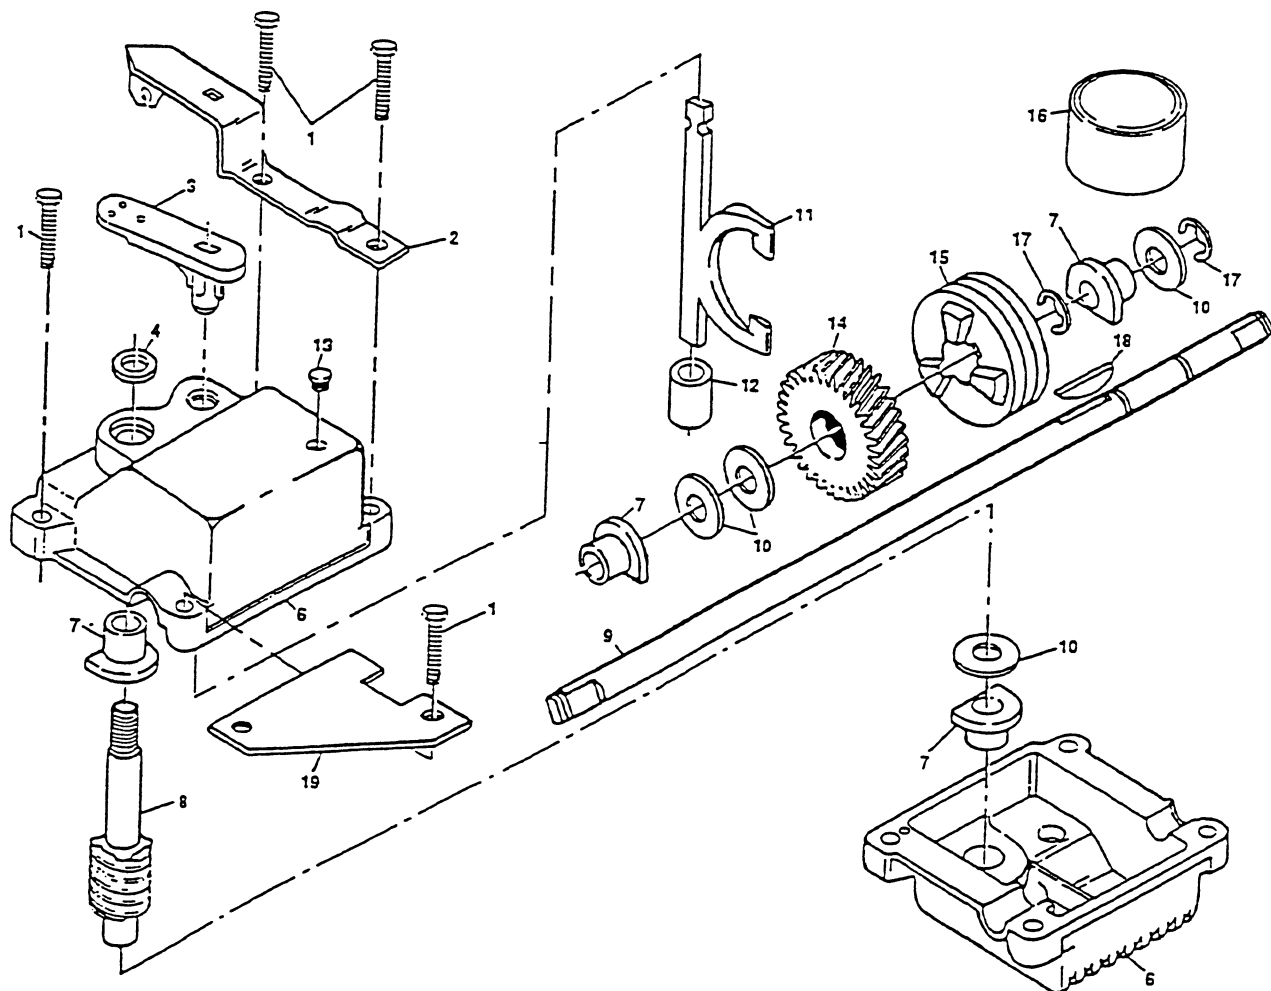

PIECES DE RECHANGE

TONDEUSE À GAZON ROTATIVE -- NO. DE MODÈLE BM6TGRDEB

ENSEMBLE DE LA BOÎTE DE VITESSE - NO. DE PIÈCE 702511

NO. DE RÉF.	NO. DE PIÈCE	DESCRIPTION
1	17490416	Vis taraudeuse 1/4-20 x 1-1/4
2	137055X004	Support d'engagement
3	137053	Levier de changement de vitesse
4	57072	Joint d'étanchéité
6	48373	Jeu des moitiés de boîte de vitesse (Y compris les nos. de réf. 4, 5, et 7)
7	77881	Palier
8	137051	Arbre
9	137074	Arbre moteur
10	57079	Rondelle durcie

NO. DE RÉF.	NO. DE PIÈCE	DESCRIPTION
11	131424	Joug d'embrayage
12	700343	Douille
13	86447	Bouchon
14	137050	Engrenage hélicoïdal
15	750435X	Mâchoire d'embrayage
16	756369	Graisse
17	12000053	Bague en E
18	850848	Clé Hi - Pro
19	81525X004	Support de ressort

REMARQUE: Toutes les dimensions de composant sont données en pouces É.-U. - 1 pouce = 25,4 mm.