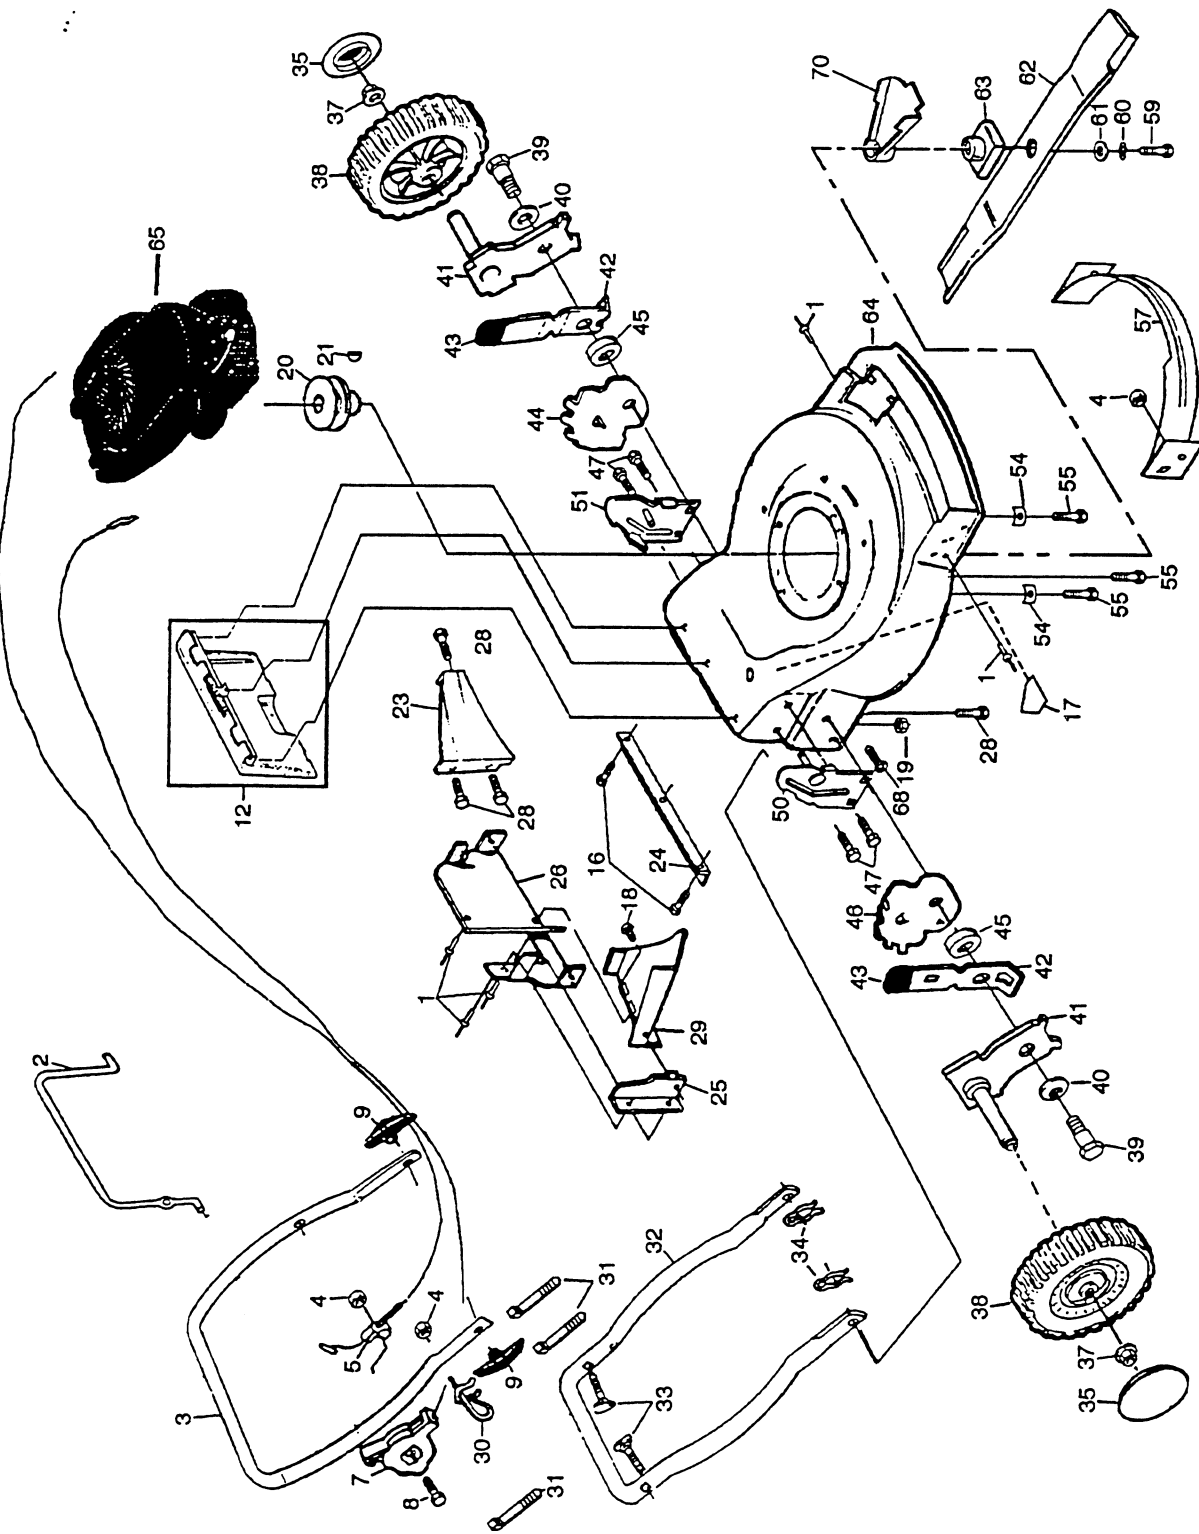

PIÈCES DE RECHANGE

TONDEUSE À GAZON ROTATIVE -- NUMÉRO DE MODÈLE BM6T56TA

PIÈCES DE RECHANGE

TONDEUSE À GAZON ROTATIVE - - NUMÉRO DE MODÈLE BM6T56TA

NO. DE RÉF.	NO. DE PIÈCE	DESCRIPTION	NO. DE RÉF.	NO. DE PIÈCE	DESCRIPTION
1	128415	Rivet	44	133759X007	Support du dispositif de relevage des roues arrière à gauche
2	145793	Barre de commande	45	146630	Entretoise
3	165451X479	Guidon supérieur	46	133757X007	Support du dispositif de relevage des roues arrière à droite
4	63601	Écrou frein	47	150078	Vis autotaraudée 5/16-18 x 3/4
5	130861	Câble de contrôle de moteur	50	151588X479	Support de guidon (droit)
7	158059	Commande des gaz	51	151589X479	Support de guidon (gauche)
8	144929	Vis H 1/4-20 x 2,12	54	851201X004	Rondelle de moteur
9	136376	Bouton de guidon	55	150406	Vis à filets laminés H 3/8-16 x 1
12	151023	Jeu de la porte arrière	57	165546	Chicane antérieure
16	146694	Vis	59	851084	Vis à métaux H 3/8-24 x 1-3/8 Cat. 8
17	145494	Décalcomanie de danger	60	850263	Rondelle frein hélicoïdale
18	150050	Vis	61	851074	Rondelle durcie
19	751592	Écrou frein	62	141114	Lame de 22"
20	85543	Poulie de moteur	63	851514	Adaptateur de lame
21	87677	Clé "Hj Pro" n°505	64	162495	Jeu de boîtier de la tondeuse
23	133040X479	Chicane arrière	65	-- -- -- --	* Moteur - Tecumseh- numéro de modèle TVS120
24	146143X479	Protecteur de pied			Commandez les pièces par suite du fabricant du moteur
25	700365X479	Chicane latérale	68	88652	Vis de charnière
26	156380X479	Plaque arrière	70	134612	Déflecteur de débris
28	54583	Vis taraudée H 1/4-20 x 1/2	--	167543	Manuel d'utilisation (Euro)
29	133190X479	Chicane de décharge	--	167544	Manuel des pièces de rechange
30	132001	Guide de câble de démarrage	Accessoires disponible pas compris avec la tondeuse:		
31	66426	File Pince	--	MA36	Déflecteur de la glissière
32	157081X479	Guidon inférieur	--	MK22FRD	Jeu de broyeuse
33	131959	Boulon de guidon			
34	51793	Goupille en épingle à cheveux			
35	77400	Chapeau de moyeu			
37	83923	Écrou frein			
38	146247	Ensemble de la roue et du pneu			
39	142748	Boulon à épaulement			
40	62335	Rondelle Belleville			
41	145935X004	Bras de l'essieu			
42	700331X004	Levier à ressort du dispositif de relevage des roues			
43	87877	Manchon du dispositif de relevage des roues