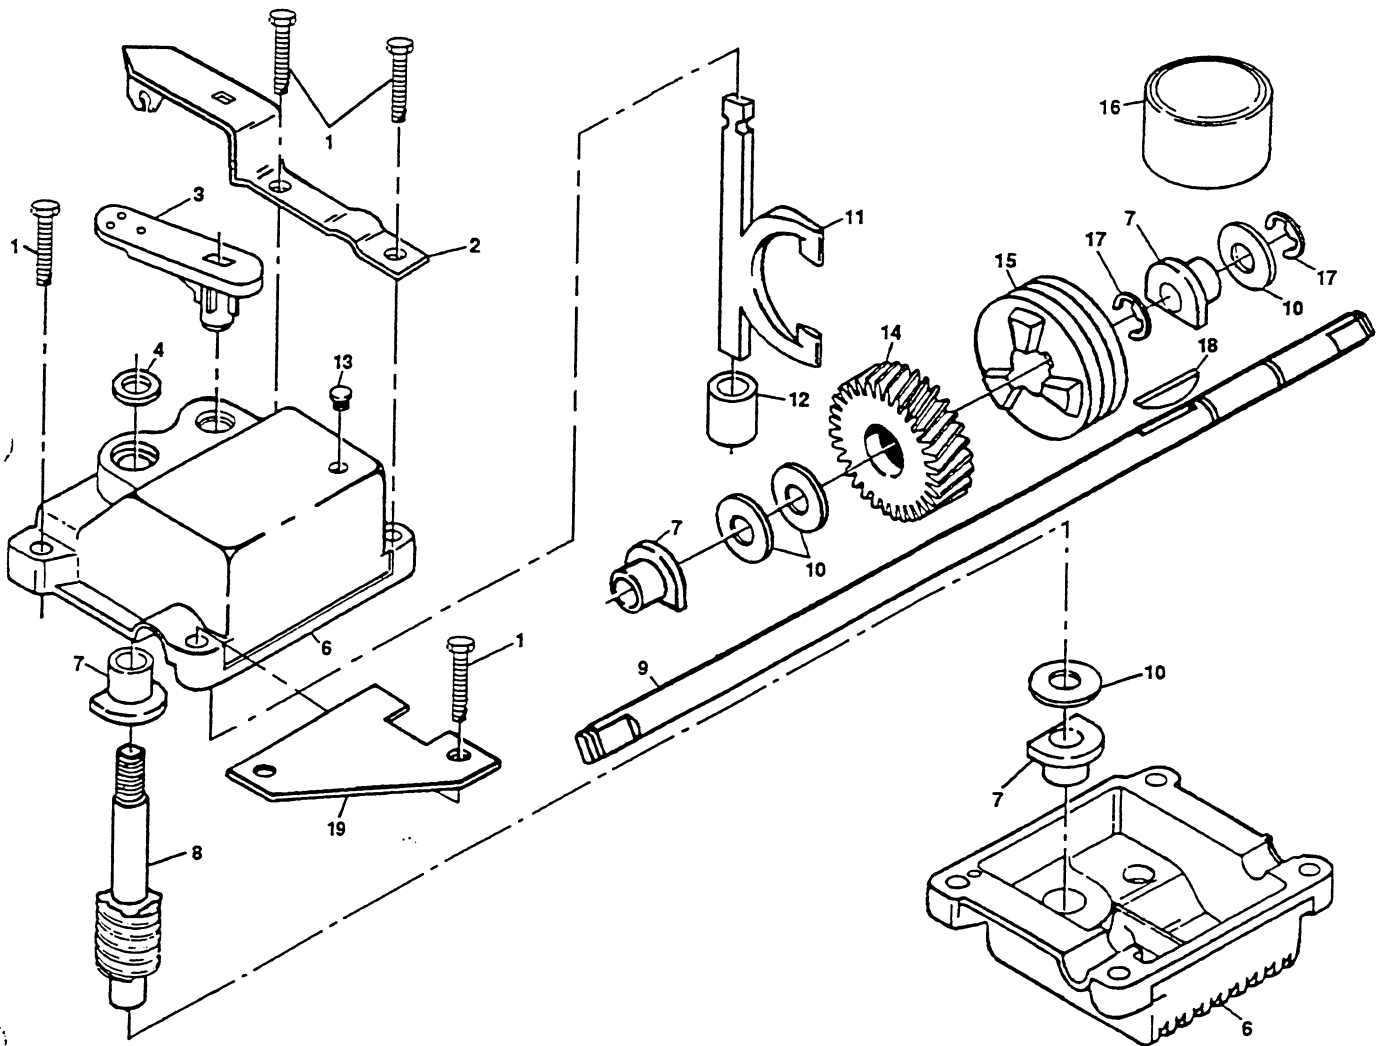

PIÈCES DE RECHANGE

TONDEUSE À GAZON ROTATIVE -- NUMÉRO DE MODÈLE BM6T56TA

PIÈCES DE RECHANGE

TONDEUSE À GAZON ROTATIVE -- NUMÉRO DE MODÈLE BM6T56TA

NO. DE RÉF.	NO. DE PIÈCE	DESCRIPTION	NO. DE RÉF.	NO. DE PIÈCE	DESCRIPTION
1	146323	Commande de traction	18	137090	Ressort
2	63601	Écrou frein n°10-24	20	75192	Ressort
3	144929	Vis H 1/4-20 x 1-1/8	21	67725	Rondelle 1/2 x 1-1/2 x 0,134
4	150495	Ressort de retenue	22	702511	Ensemble de la boîte de vitesses
5	77400	Chapeau de moyeu	23	137052	Pouille d'entraînement
7	145212	Écrou frein	24	132010	Écrou frein
8	700953	Ensemble de la roue et du pneu	27	137081	Couverture d'entraînement
9	12000058	Bague en E	28	146072	Vis taraudée à tête n°10-24 x 2-3/4
10	137054	Pignon	29	149746	Vis taraudée à tête n°10-24 x 1-3/4
11	88080	Cache-poussière	30	149555	Cadre de ramasse-herbe
12	87877	Manchon du dispositif de relevage des roues	31	149619	Sac de décharge
13	151018	Ensemble du dispositif de relevage des roues (gauche)	32	146527	Courroie trapézoïdale
14	151019	Ensemble du dispositif de relevage des roues (droit)	38	86012	Couverture de l'arbre moteur
16	63601	Écrou frein	39	88446	Douille de la roue
17	850848	Clé "Hi-Pro"			

PIÈCES DE RECHANGE

TONDEUSE À GAZON ROTATIVE - - NO. DE MODÈLE BM6T56TA
ENSEMBLE DE LA BOÎTE DE VITESSE - NO. DE PIÈCE 702511

NO. DE RÉF.	NO. DE PIÈCE	DESCRIPTION
1	17490416	Vis taraudeuse 1/4-20 x 1-1/4
2	137055X004	Support d'engagement
3	137053	Levier de changement de vitesse
4	57072	Joint d'étanchéité
6	48373	Jeu des moitiés de boîte de vitesse (Y compris les nos. de réf. 4, 5, et 7)
7	77881	Palier
8	137051	Arbre
9	137074	Arbre moteur
10	57079	Rondelle durcie

REMARQUE: Toutes les dimensions de composant sont données en pouces É.-U. - 1 pouce = 25,4 mm.