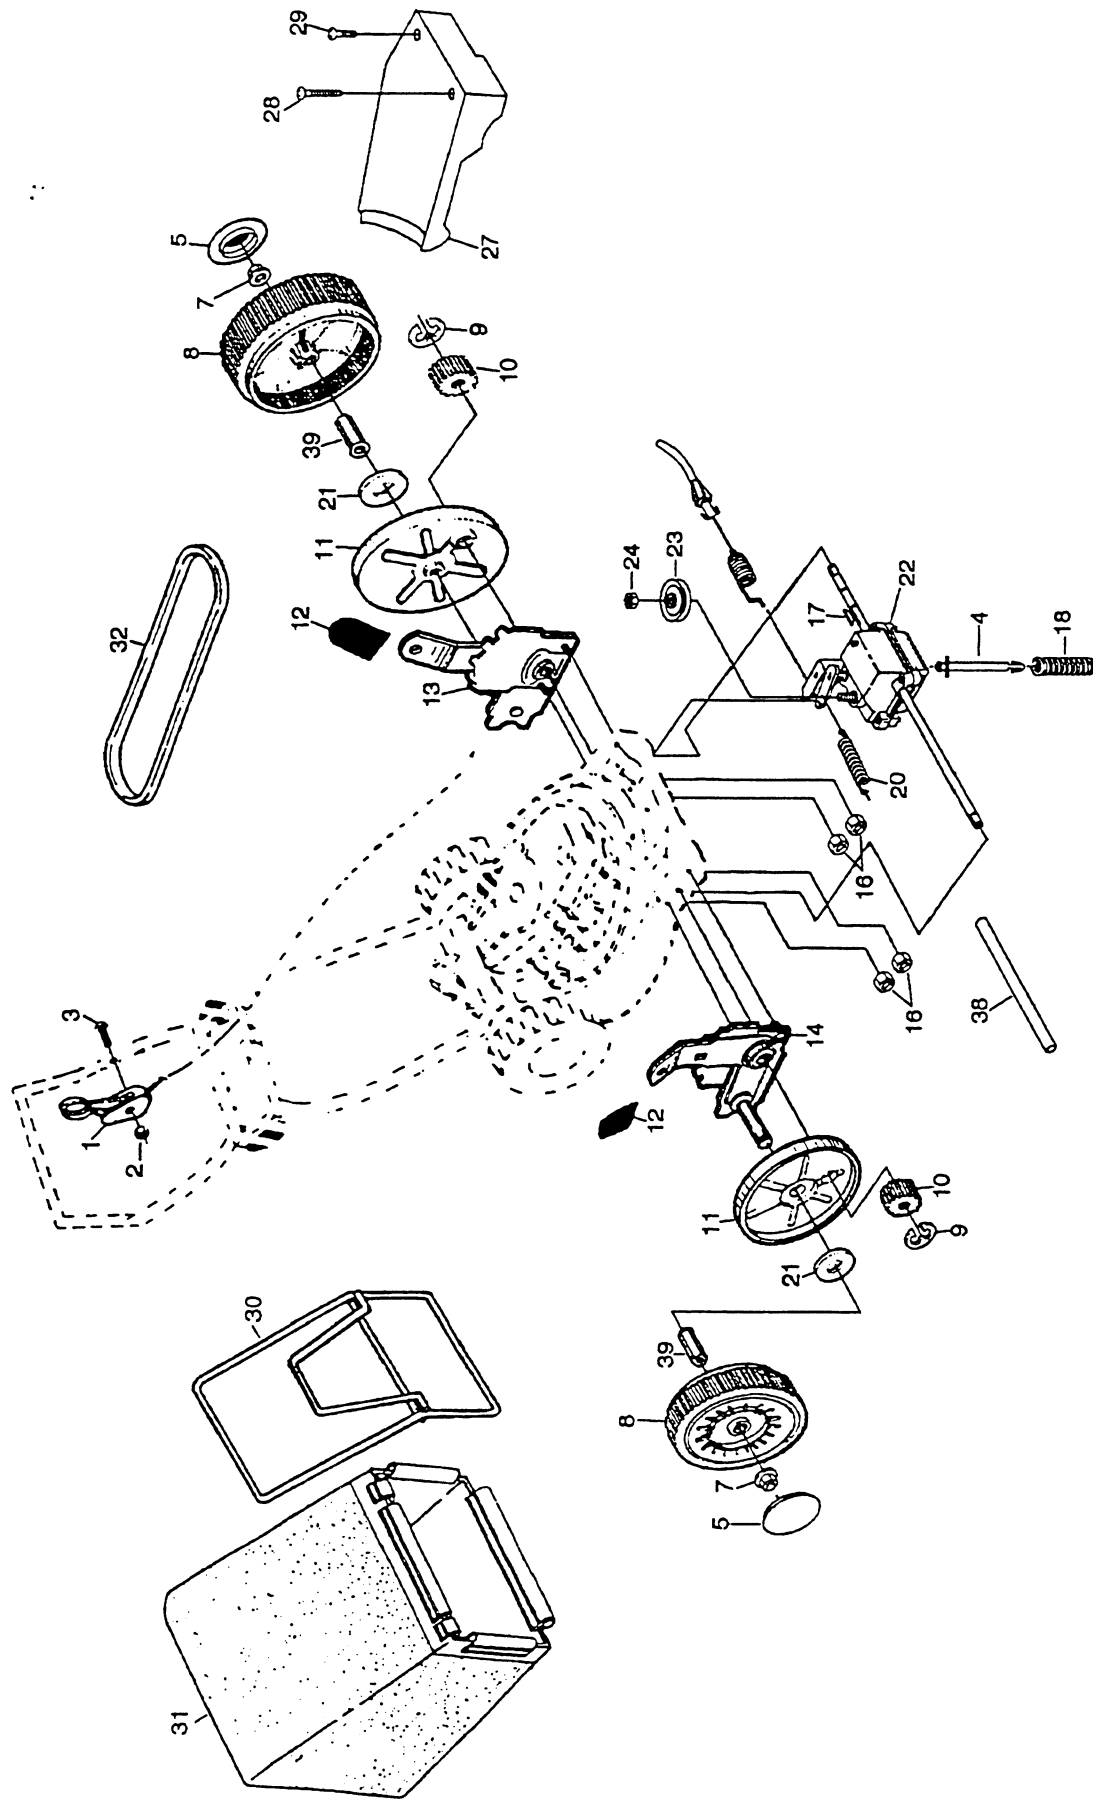

PIÈCES DE RECHANGE

TONDEUSE À GAZON ROTATIVE -- NUMÉRO DE MODÈLE BM6T56TA

PIÈCES DE RECHANGE

TONDEUSE À GAZON ROTATIVE -- NUMÉRO DE MODÈLE BM6T56TA

NO. DE RÉF.	NO. DE PIÈCE	DESCRIPTION	NO. DE RÉF.	NO. DE PIÈCE	DESCRIPTION
1	146323	Commande de traction	18	137090	Ressort
2	63601	Écrou frein n°10-24	20	75192	Ressort
3	144929	Vis H 1/4-20 x 1-1/8	21	67725	Rondelle 1/2 x 1-1/2 x 0,134
4	150495	Ressort de retenue	22	702511	Ensemble de la boîte de vitesses
5	77400	Chapeau de moyeu	23	137052	Pouille d'entraînement
7	145212	Écrou frein	24	132010	Écrou frein
8	700953	Ensemble de la roue et du pneu	27	137081	Couverture d'entraînement
9	12000058	Bague en E	28	146072	Vis taraudée à tête n°10-24 x 2-3/4
10	137054	Pignon	29	149746	Vis taraudée à tête n°10-24 x 1-3/4
11	88080	Cache-poussière	30	149555	Cadre de ramasse-herbe
12	87877	Manchon du dispositif de relevage des roues	31	149619	Sac de décharge
13	151018	Ensemble du dispositif de relevage des roues (gauche)	32	146527	Courroie trapézoïdale
14	151019	Ensemble du dispositif de relevage des roues (droit)	38	86012	Couverture de l'arbre moteur
16	63601	Écrou frein	39	88446	Douille de la roue
17	850848	Clé "Hi-Pro"			

REMARQUE: Toutes les dimensions de composant sont données en pouces É.-U. - 1 pouce = 25,4 mm.