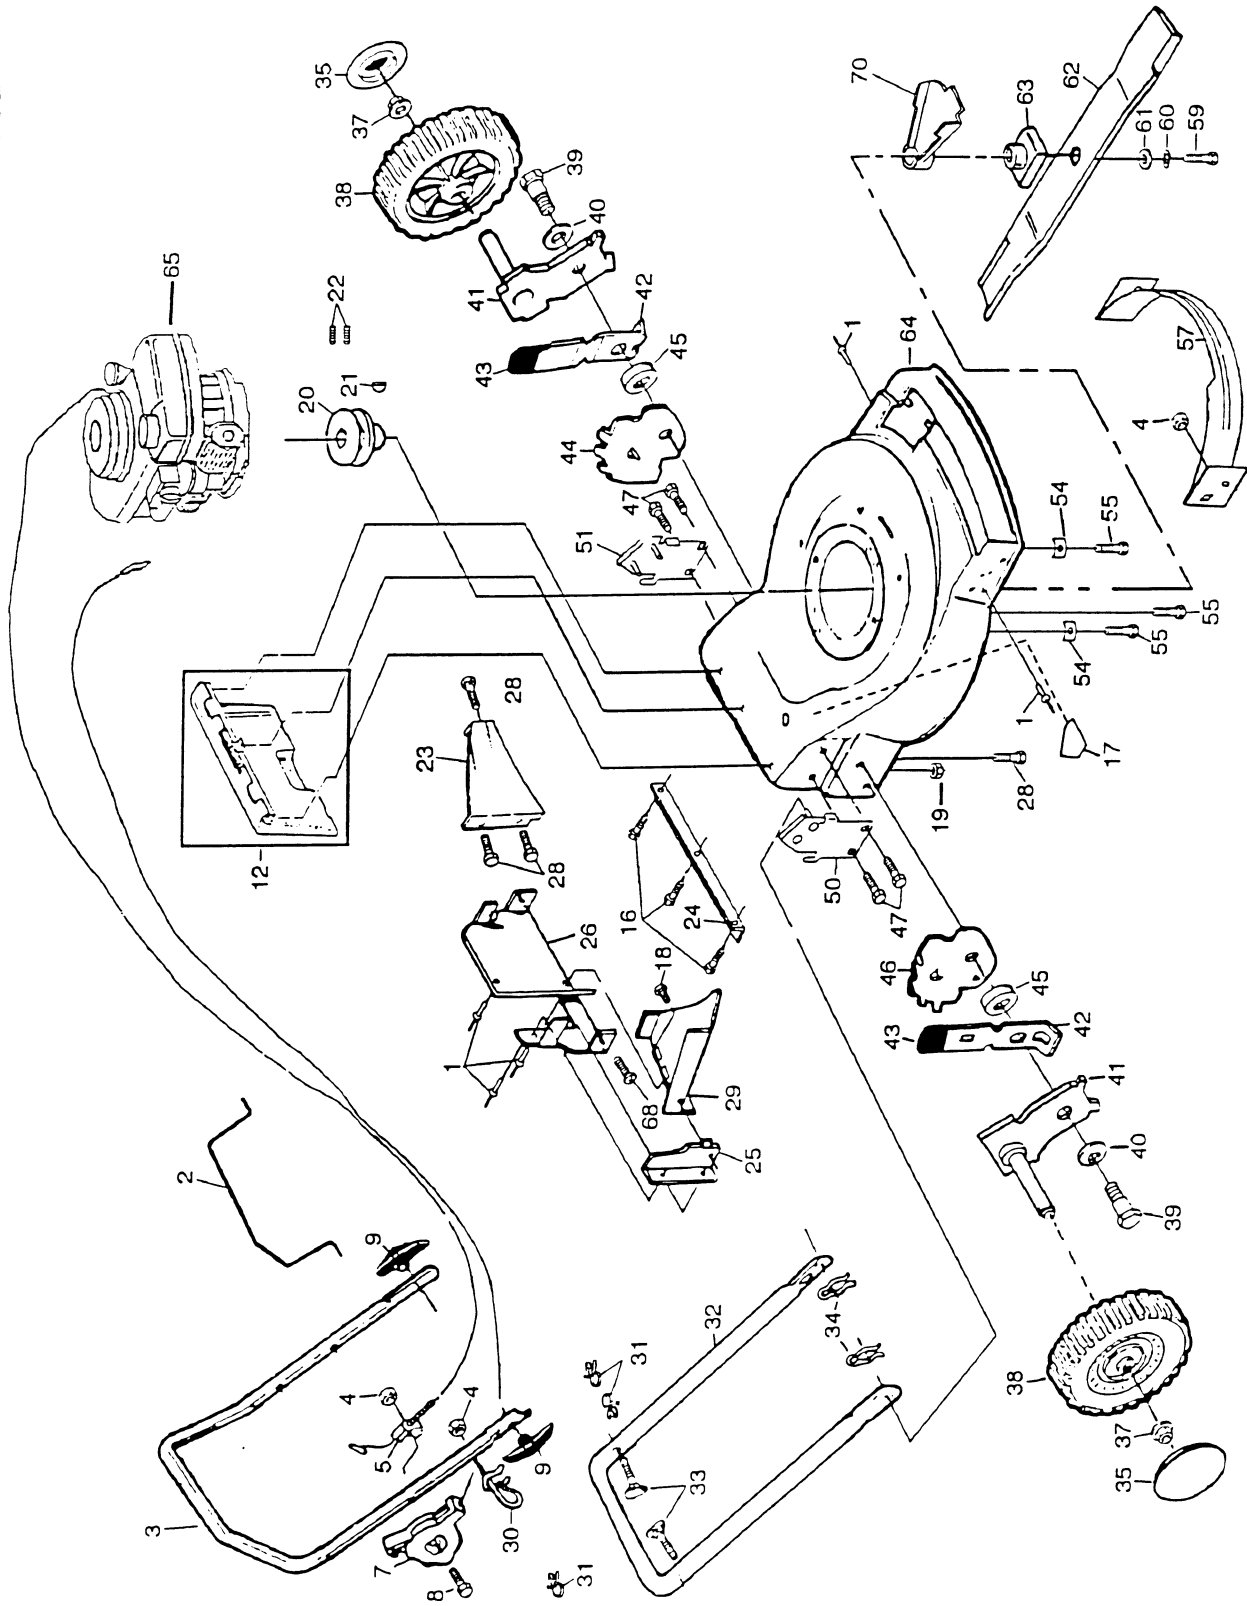

# MANUEL DES PIÈCES DE RECHANGE

NO. DE MODÈLE BM5T56TB  
Tondeuse à Gazon

# PIÈCES DE RECHANGE

TONDEUSE À GAZON ROTATIVE - - NUMÉRO DE MODÈLE BM5T56TB

# PIÈCES DE RECHANGE

TONDEUSE À GAZON ROTATIVE -- NUMÉRO DE MODÈLE BM5T56TB

**REMARQUE:** Toutes les dimensions de composant sont données en pouces É.-U. - 1 pouce = 25,4 mm.