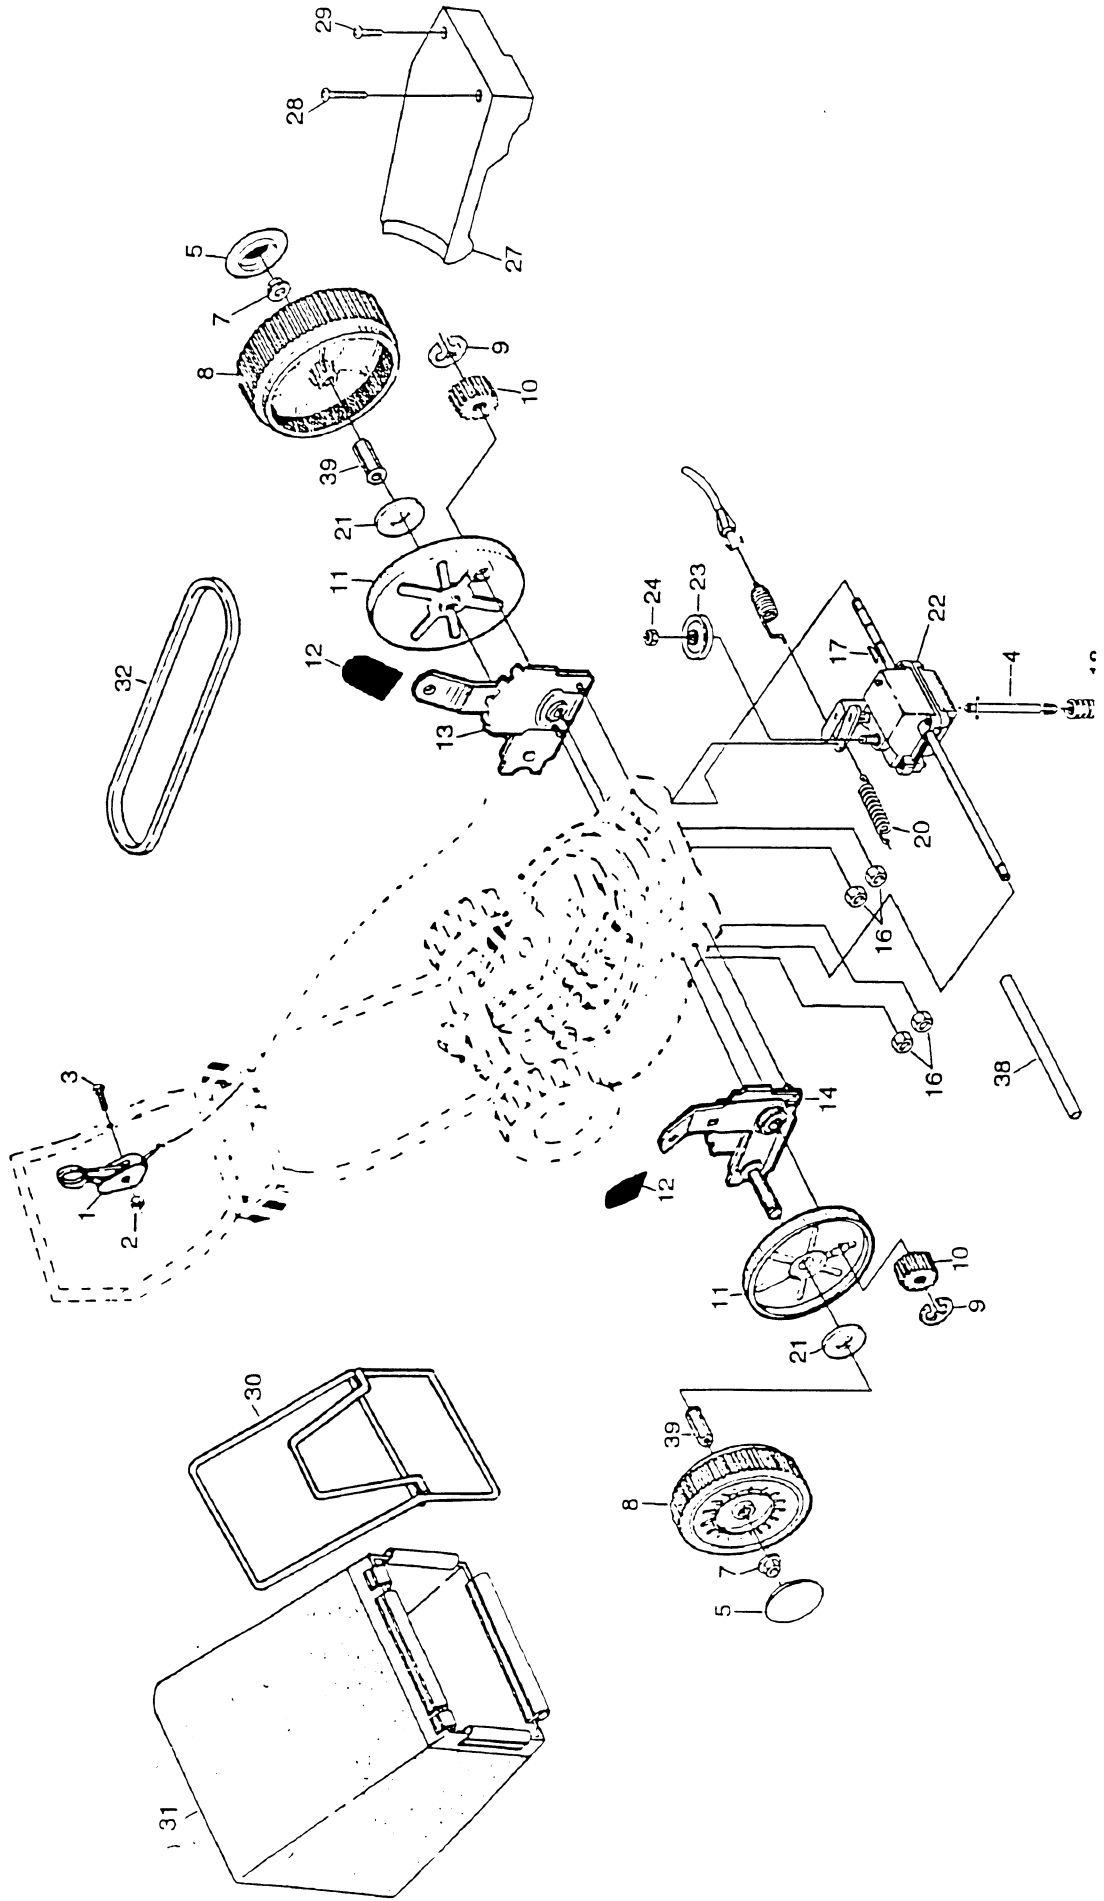

PIÈCES DE RECHANGE

TONDEUSE À GAZON ROTATIVE -- NUMÉRO DE MODÈLE BM5T56TB

PIÈCES DE RECHANGE

TONDEUSE À GAZON ROTATIVE -- NUMÉRO DE MODÈLE BM5T56TB

NO. DE RÉF.	NO. DE PIÈCE	DESCRIPTION	NO. DE RÉF.	NO. DE PIÈCE	DESCRIPTION
1	146323	Commande de traction	18	137090	Ressort
2	63601	Écrou frein n°10-24	20	75192	Ressort
3	144929	Vis H 1/4-20 x 1-1/8	21	67725	Rondelle 1/2 x 1-1/2 x 0,134
4	150495	Ressort de retenue	22	702511	Ensemble de la boîte de vitesses
5	77400	Chapeau de moyeu	23	137052	Poulie d'entraînement
7	145212	Écrou frein	24	132010	Écrou frein
8	700953	Ensemble de la roue et du pneu	27	137081	Couverture d'entraînement
9	12000058	Bague en E	28	146072	Vis taraudée à tôle n°10-24 x 2-3/4
10	137054	Pignon	29	149746	Vis taraudée à tôle n°10-24 x 1-3/4
11	88080	Cache-poussière	30	149555	Cadre de ramasse-herbe
12	87877	Manchon du dispositif de relevage des roues	31	149619	Sac de décharge
13	~~151018~~	Ensemble du dispositif de relevage des roues (gauche)	32	146527	Courroie trapézoïdale
14	151019	Ensemble du dispositif de relevage des roues (droit)	38	86012	Couverture de l'arbre moteur
16	63601	Écrou frein	39	88446	Douille de la roue
17	850848	Clé "Hi-Pro"	--	145698	Décalcomanie de la couverture d'entraînement