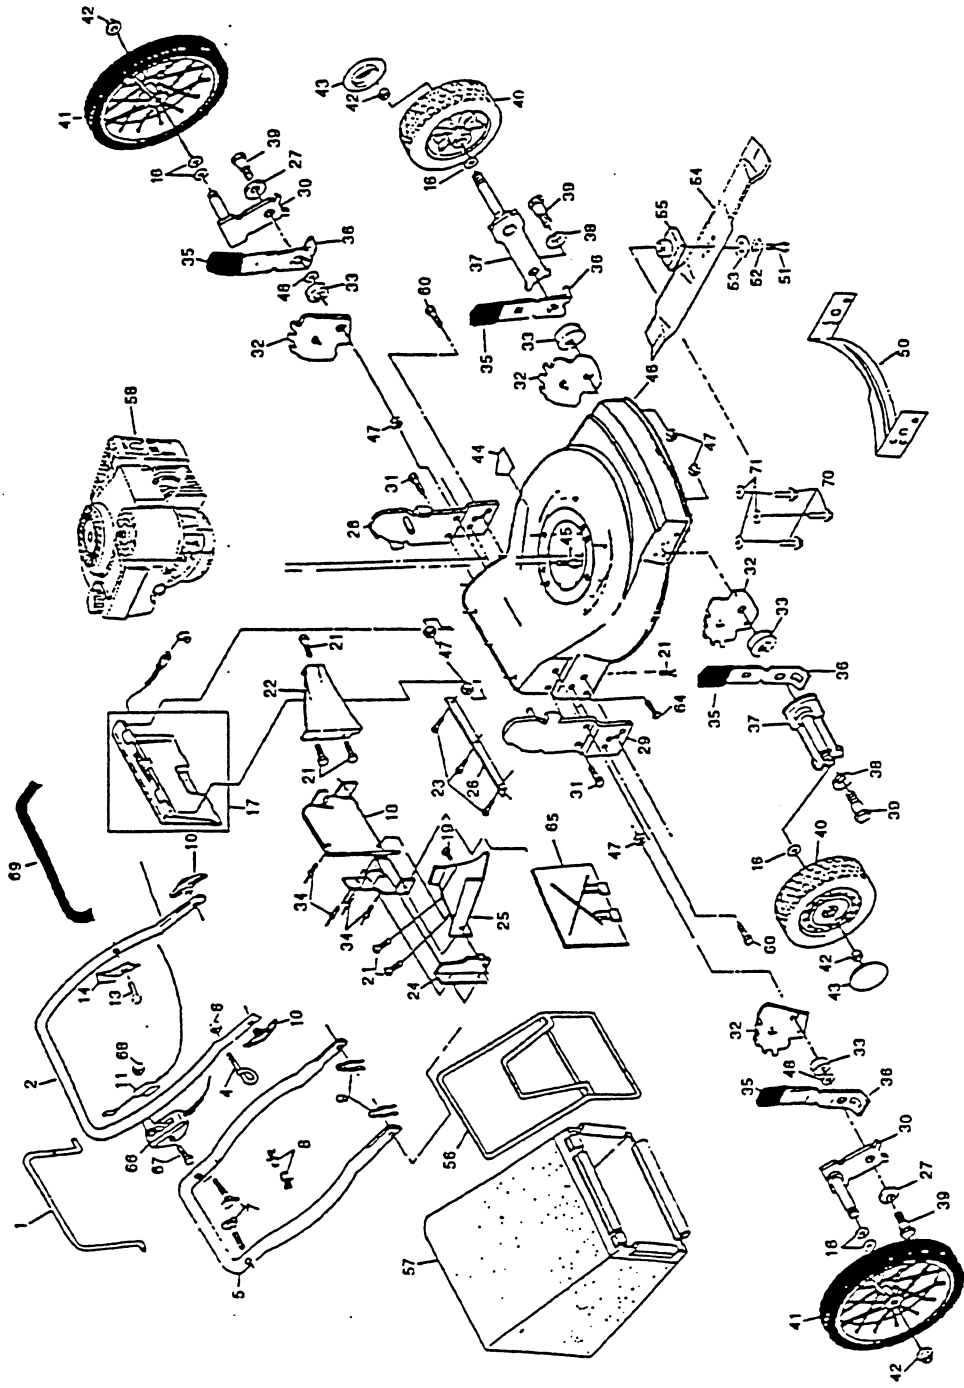

PIÈCES DE RECHANGE
TONDEUSE À GAZON ROTATIVE -- NO. DE MODÈLE BM5T2GRA

PIÈCES DE RECHANGE

TONDEUSE À GAZON ROTATIVE -- NO. DE MODÈLE BM5T2GRA

KEY NO.	PART NO.	DESCRIPTION	KEY NO.	PART NO.	DESCRIPTION
1	86902	Barre de commande	36	700331X004	Selector Spring
2	157131	Guidon Supérieur	37	145935X004	Bras de l'essieu ensembl
4	132001	Guide du câble de démarrage	38	62335	Rondelle Belleville
5	157001X479	Guidon Inférieur	39	142748	Boulon à épaulement
6	STD541425	Écrou frein	40	143593	Roue
7	131959	Boulon du guidon	41	88017	Roue a pneu ensembl
8	66426	Collier de serrage du câble	42	83923	Écrou frien à collet H
9	51793	Goupille en épingle à chevaux	43	150182	Chapeau de moyeu
10	136376	Boulon du guidon	44	145494	Décalcomanie
11	851667	Cable de contrôle de moteur	45	74780512	Vis à tête de rondelle H 3/8-16 x 1
13	750097	Vis à tête de rondelle H	46	157137	Pelouse tondeuse boîtier (Incl. Key #18, 22, 24, 46, 50)
14	850733X004	Support d'arrêt supérieur	47	751592	Écrou 3/8-16
16	57143	Rondelle ondulée	40	80340	Rondelle plate 3/8
17	147613	Ensemble de la porte arrière	49	149500	Autotaraudé vis w/Sems 5/16-18 x 1-1/2
18	156445X479	plaque arrière	50	701640X479	Chicane de devant
19	150050	Autotaraudé vis	51	851004	Vis HRondelle frein Hélicoïdale 3/8-24 x 1-3/8 (Grd. Ø)
21	54583	Taraudée vis H	52	850263	Rondelle frein Hélicoïdale 3/8
22	700063X479	Chicane arrière	53	851074	Rondelle
23	146694	Vis Chicane Latéral	54	145106	Lame 20"
24	700363X479	Chicane	55	851514	Blade adaplateur
25	133188X479	Chicane de décharge	56	149555	Cadre tubulaire
26	146143x479	Protection de pied	57	149619	Ramasse-herbe
27	61651	Rondell à ressort	58	-----	Engine - Tecumseh Model TVXL 040
28	161756X479	Support de guidon ensembl (Gauche)	60	74760612	Boulon H 3/8-16 x 3/4
29	161757X479	Support de guidon ensembl (Droit)	64	88652	Vis
30	750913X004	Bras de l'essieu ensembl	65	133169X479	Plaque de hroyetuse
31	150078	Vis 5/16-18 x 3/4	66	700637	Commando des gaz
32	750085X007	Support du dispositif de relevage des roues	67	144929	Vis
33	146630	Entretien	68	63601	Écrou
34	128415	Flivet à éclatement	69	155980	Polgnée cannelée du levier
35	701037	Manchon du dispositif de relevage de (s) roue (s)	70	155552	Vis
			71	50806	Rondelle
			--	162344	Manuel de l'opérateur (English)
			--	162345	Manuel de l'opérateur (French)
			--	161631	Manual Piédes de reclange

ω