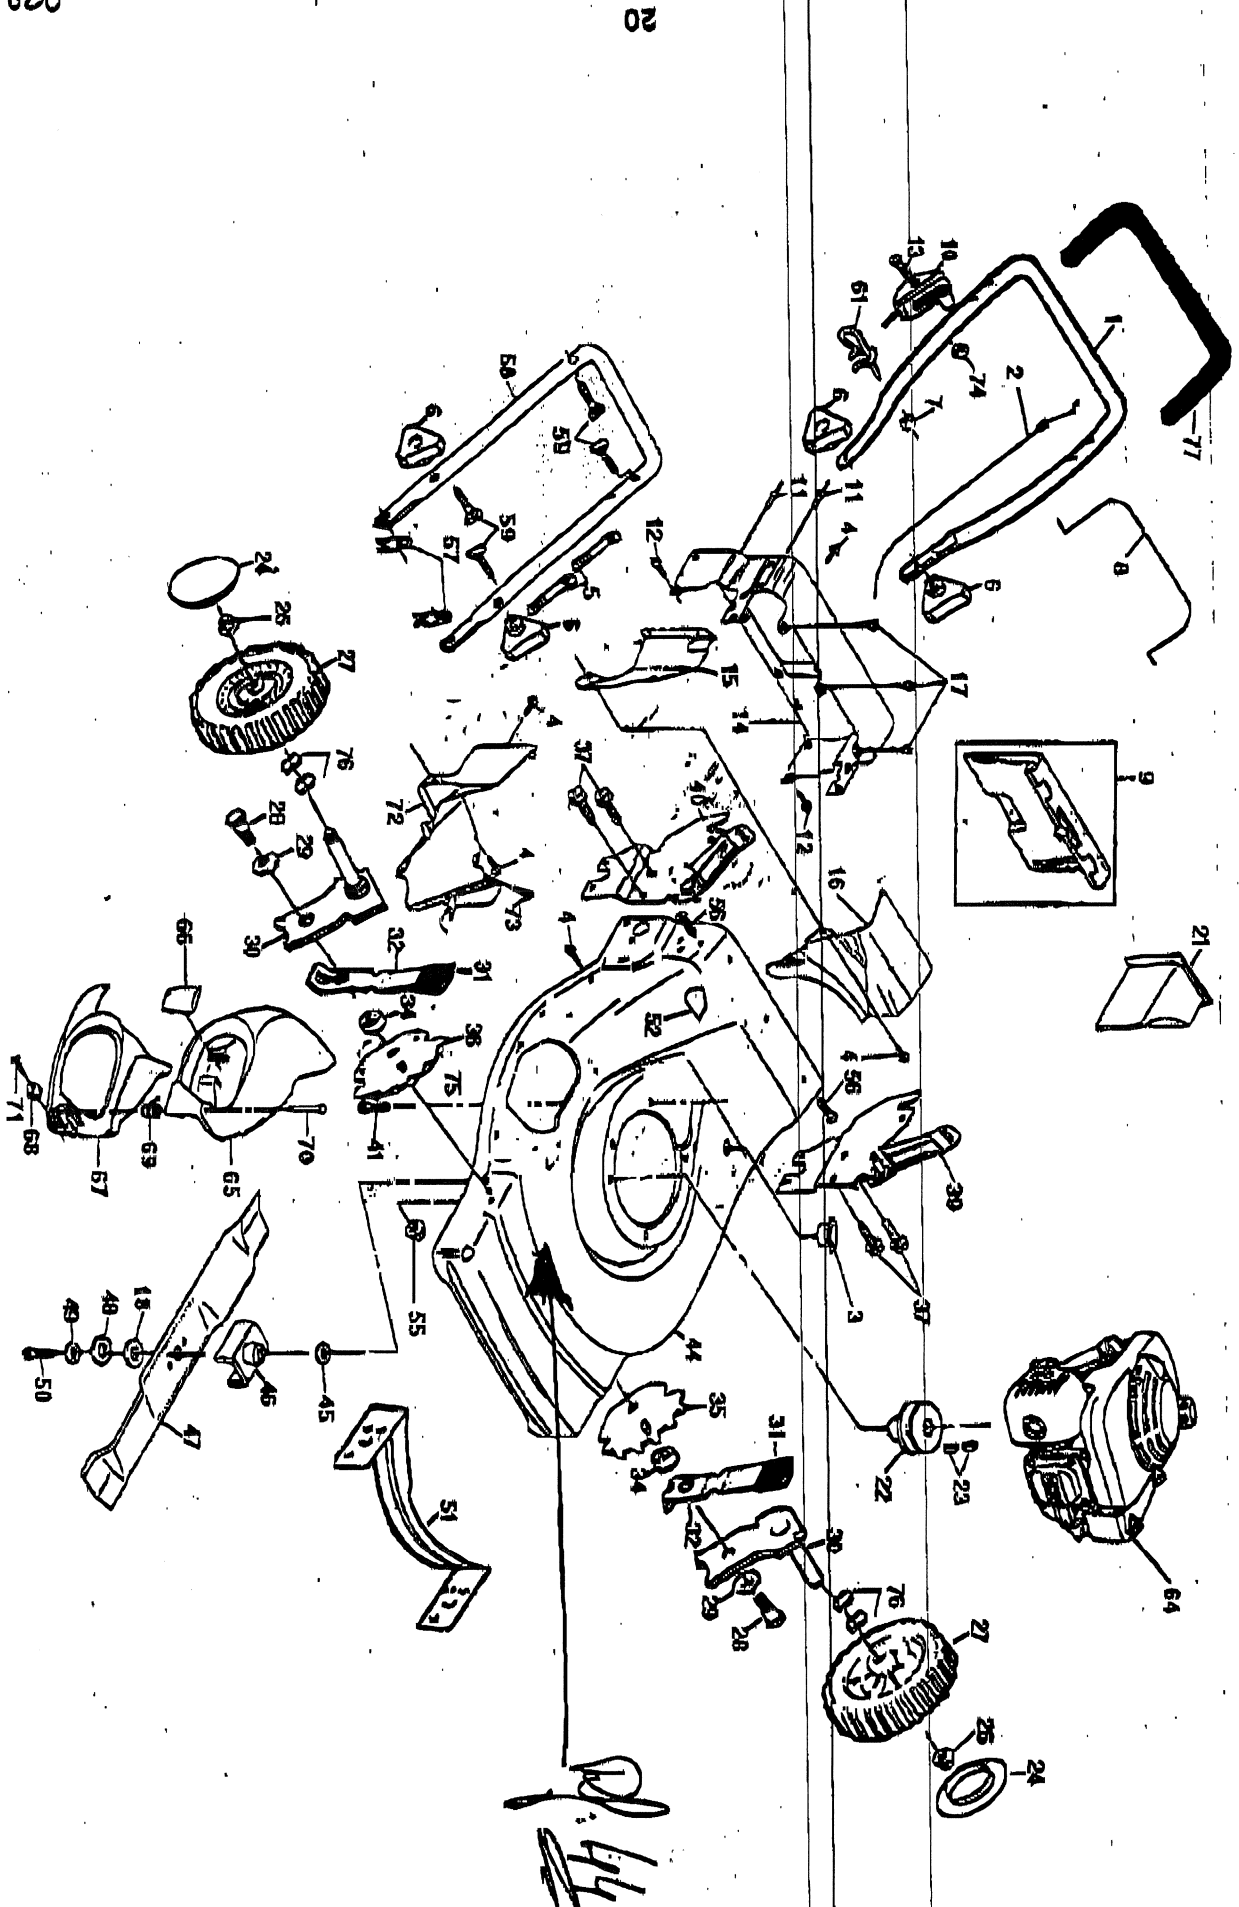

PIÈCES DE RECHANGE

TONDEUSE À GAZON ROTATIVE NO. DE MODÈLE BMSHT0A

20

982

PIÈCES DE RECHANGE TONDEUSE À GAZON ROTATIVE NO. DE MODÈLE BMSHTOA

NO. DE PIÈCE	NO. DE PIÈCE	DESCRIPTION	NO. DE PIÈCE	DESCRIPTION
1. 155141		Guidon supérieur	39	15330AX479 Ensemble du soutien du guidon (gauche)
2. 147550		Câble de la commande de moteur	40	153305X479 Ensemble du soutien du guidon (droite)
3. 145073		Brûle de serrage du câble	41	146653
4. 150050		Vis H 10-24 x 1/2	44	162195
5. 66426		Attache	45	148353
6. 87692		Bouton du guidon	46	144229X004 Adaptateur de lame
7. 63901		Écrou frein 1/4-20	47	141443
8. 145641		Barre de commande du moteur	48	851074
9. 147690		Jeu de la porte arrière	49	850263
10. 147551		Commande des gaz	50	851064
11. 128415		Épave	51	801652X479 Citricane arrière
12. STD512505		Vis à filets laminés 1/4-20 x 1/2	52	145494
13. 59385		Vis	55	751592
14. 144991X479		Plaque arrière	56	88652
15. 145594X479		Citricane latérale	57	51793
16. 145056X479		Chicane de décharge	58	151723X479
17. 149427		Vis 1/4-20 x 1/2	59	131959
18. 67510		Rondelle d'entraînement	61	132001
21. 150059		Plaque de broyeuse	64	145232
22. 84696		Poulie du moteur	65	701458
23. 87677		CMS H-Pro n° 505	66	146595X479
24. 150182		Chapeau de moyeu	67	702807
26. 83923		Écrou H	68	141839
27. 143693		Ensemble de roue & pneu	69	702808
28. 142748		Bouton à épaulement 3/8-16	70	702809
29. 62335		Rondelle Belleville	71	141841
30. 145937X004		Ensemble du bras d'essieu	72	145062
31. 701037		Maintenance du dispositif de relevage (s) roue(s)	73	17411312
32. 650862X004		Épave	74	636701
34. 146630		Entretoise	76	57143
35. 148294		Soutien de réglage de roue (gauche)	77	155890
36. 146233		Soutien de réglage de roue (droite)		162198
37. 150078		Vis auto-taraudée 5/16-18 x 3/4		