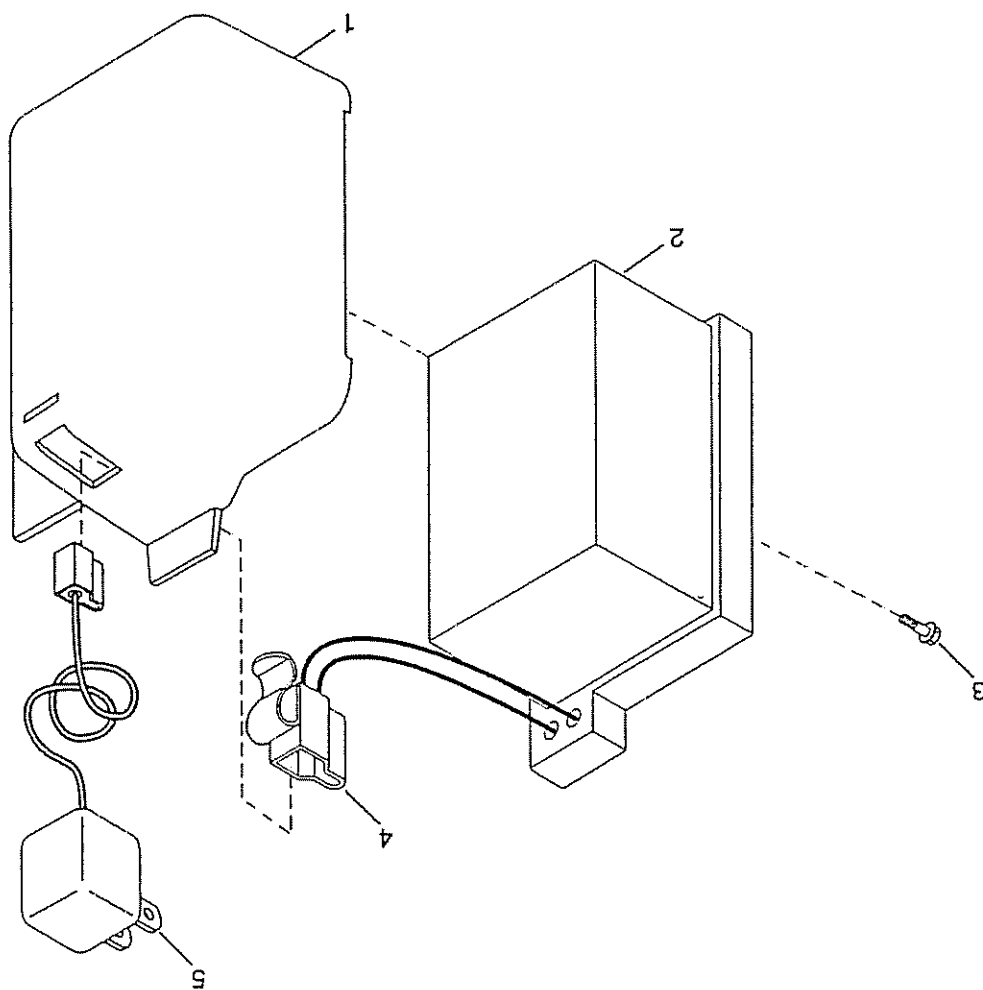

PIÈCES DE RECHANGE

TONDEUSE À GAZON ROTATIVE -- NO. DE MODÈLE BM5TDEA

ENSEMBLE DE LA BOÎTE DE VITESSE - NO. DE PIÈCE 702511

NO. DE PIÈCE	DESCRIPTION
1	Vis taraudée 1/4-20 x 1-1/4
2	Support d'engagement 137055X004
3	137053
4	Levier de changement de vitesse
5	Joint d'étanchéité
6	Jeu des moitès de boîte de vitesse (Y compris les nos. de réf. 4, 5, et 7)
7	77881
8	Arbre 137051
9	Arbre moteur 137074
10	Rondelle durcie 57079
11	Joug d'embrayage 131484
12	700343
13	86447
14	137050
15	750436X
16	750369
17	1200003
18	850848
19	81585X004
	Support de ressort
	Bouchon
	Engrenage hélicoïdal
	Machoire d'embrayage
	Graisse
	Bague en E
	Clé HI - Pro
	Douille

REMARQUE: Toutes les dimensions de composant sont données en pouces E.-U. - 1 pouce = 25,4 mm.

PIÈCES DE RECHANGE TONDEUSE À GAZON ROTATIVE -- NO. DE MODÈLE BM5TDEA

NO.	DE.	REF.	DESCRIPTION
1		157553	Couvercle de batterie
2		750909	Batterie
3		17411312	Vis H n°13 x .750
4		86353	Collier de montage du connecteur
5		130024	Chargeur de batterie