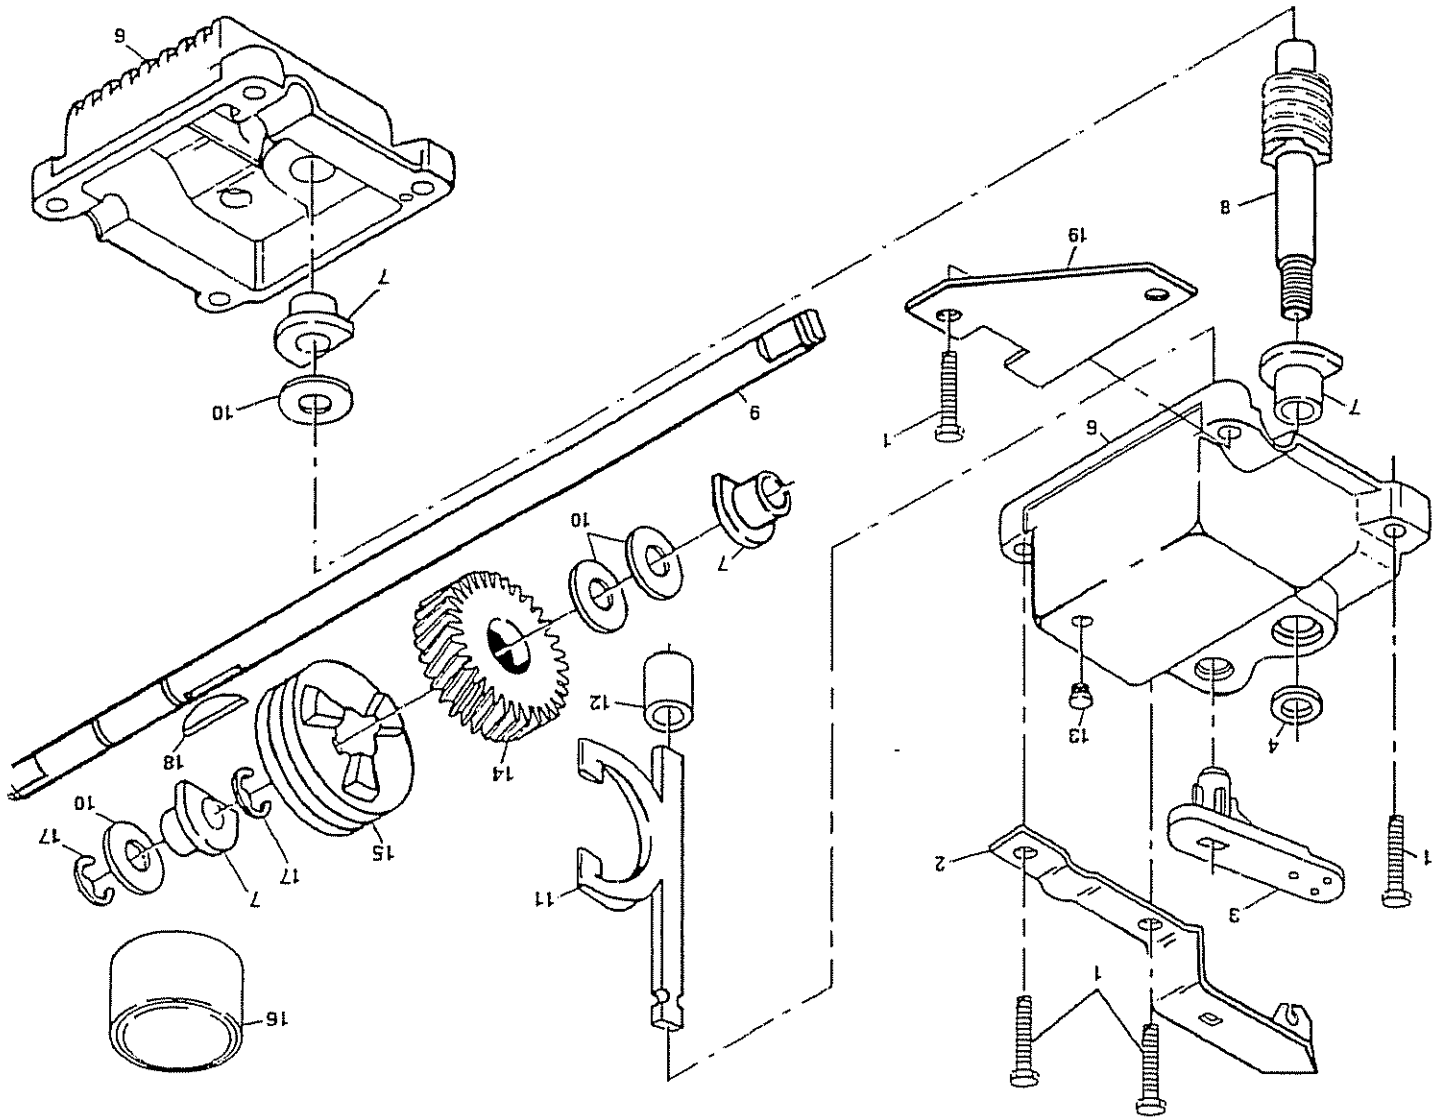

PIÈCES DE RECHANGE

TONDEUSE À GAZON ROTATIVE -- NO. DE MODÈLE BM5TDEA

ENSEMBLE DE LA BOÎTE DE VITESSE - NO. DE PIÈCE 702511

NO. DE PIÈCE	DESCRIPTION
1	Vis taraudée 1/4-20 x 1-1/4
2	Support d'engagement 137055X004
3	137053
4	Levier de changement de vitesse
5	Joint d'étanchéité
6	Jeu des moitès de boîte de vitesse (Y compris les nos. de réf. 4, 5, et 7)
7	77881
8	Arbre 137051
9	Arbre moteur 137074
10	Rondelle durcie 57079
11	Joug d'embrayage 131484
12	700343
13	86447
14	137050
15	750436X
16	750369
17	1200003
18	850848
19	81585X004
	Support de ressort
	Bouchon
	Engrenage hélicoïdal
	Machoire d'embrayage
	Graisse
	Bague en E
	Clé HI - Pro
	Douille

REMARQUE: Toutes les dimensions de composant sont données en pouces E.-U. - 1 pouce = 25,4 mm.