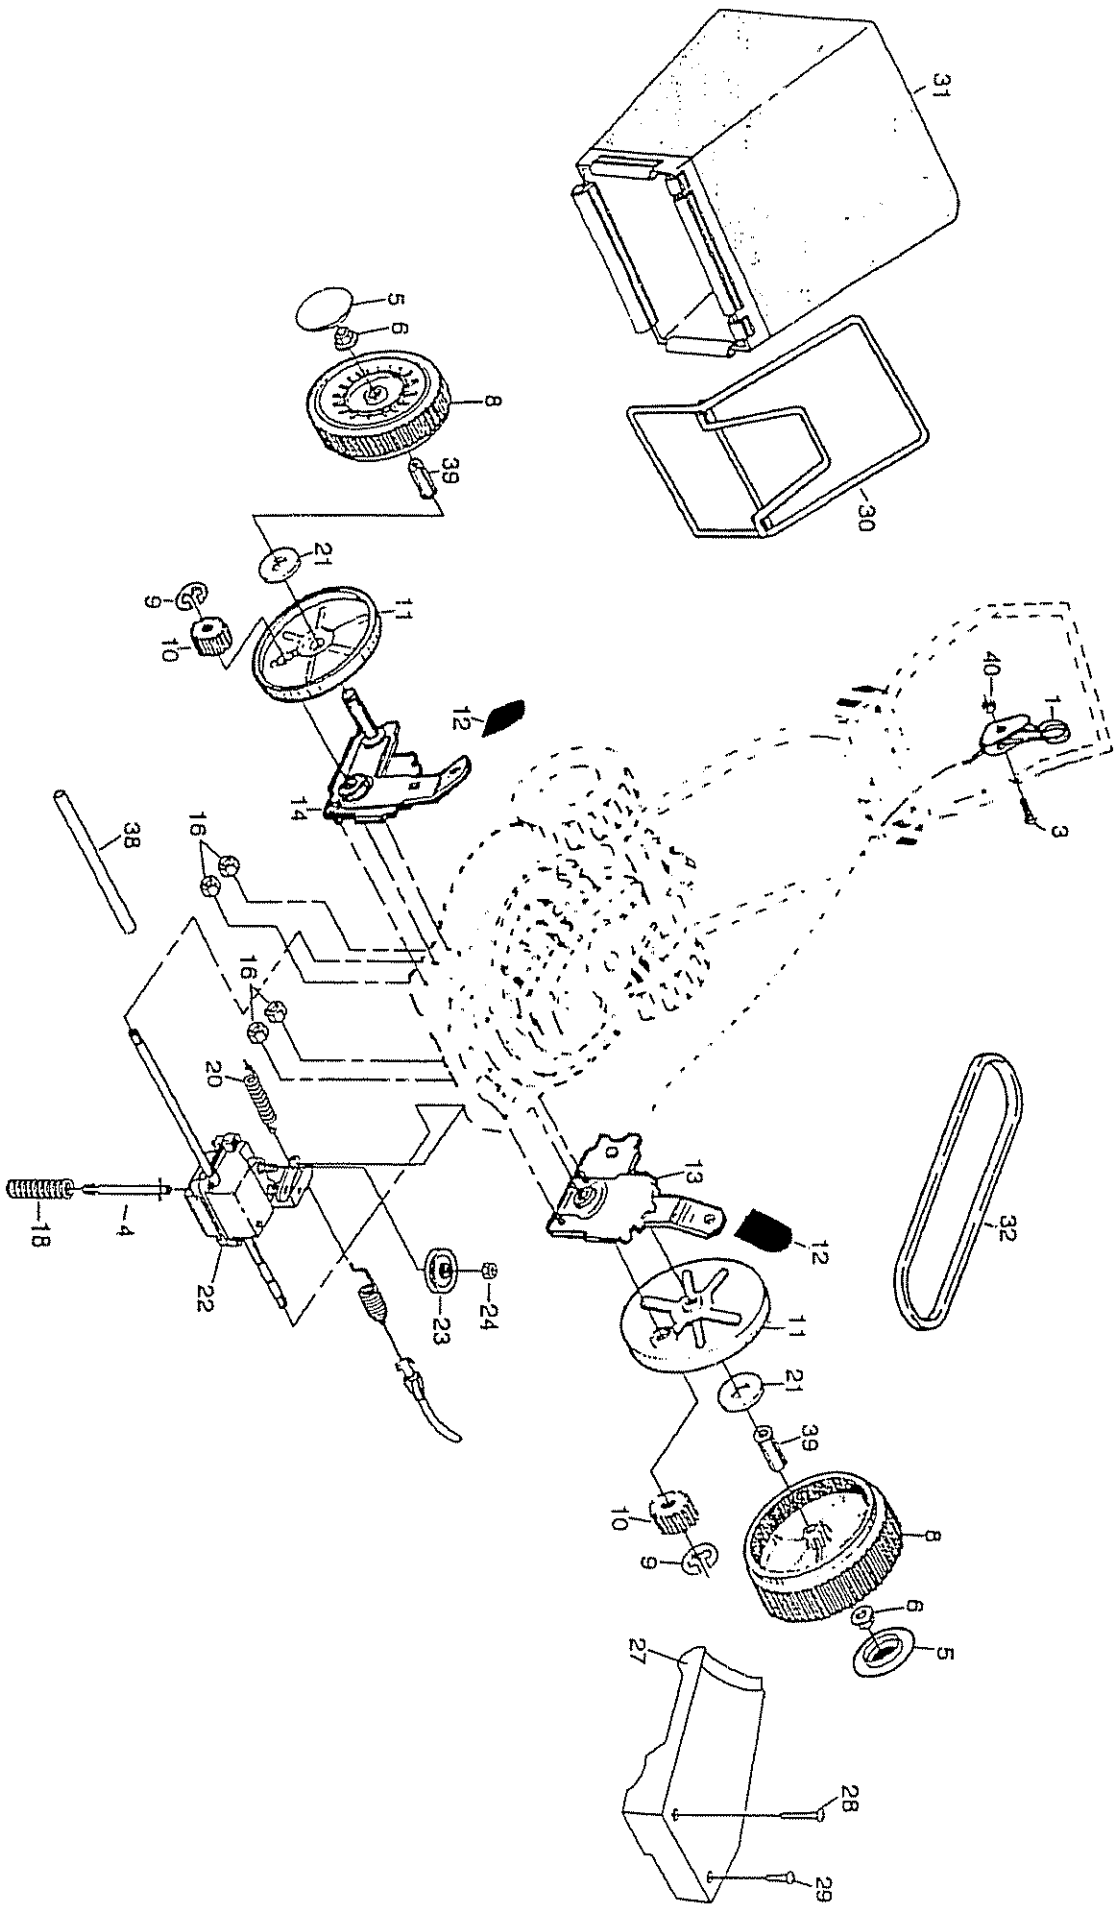

PIÈCES DE RECHANGE

TONDEUSE À GAZON ROTATIVE - - NO. DE MODÈLE BM5TDEA

NO. DE RÉF.	NO. DE PIÈCE	DESCRIPTION	NO. DE RÉF.	NO. DE PIÈCE	DESCRIPTION
2	145793	Barre de commande	39	142748	Boulon à épaulement
3	157131	Guidon supérieur	40	62335	Rondelle Belleville
4	751152	Ecroû frein	41	145935X004	Bras de l'essieu
5	133170X479	Plaque de broyeuse	42	700331X004	Lever à ressort du dispositif de relevage des roues
6	57143	Rondelle ondulée	43	701037	Support de dispositif de relevage des roues
7	148981	Commande des gaz	44	133759X007	Support de dispositif de relevage des roues (arrière à gauche)
8	144929	Vis à métaux 1/4-20 x 2-1/4	45	146630	Entraineuse
9	136376	Bouton du guidon	46	133757X004	Support de dispositif de relevage des roues (arrière à droit)
10	83816	Vis n°10 x 5/8	47	150078	Vis autotaraudée 5/16-18 x 3/4
11	213146	* Bride de serrage du câble (moteur)	48	54583	Vis
12	151023	Jeu de l'ensemble de la porte arrière	50	151588X479	Support de guidon (droit)
13	155890	Poignée cannellée du levier	51	151589X479	Support de guidon (gauche)
15	122147X	Clé	52	751592	Ecroû frein 3/8-16
17	145494	Décalcomanie de danger	54	851201X004	Rondelle de moteur
18	150050	Vis	55	150406	Vis à filets laminés H 3/8-16 x 1
19	73510400	Ecroû frein à taquets 1/4-20	57	702682X479	Chicane antérieure
20	84596	Pouille du moteur	59	851084	Vis à métaux H 3/8-24 x 1-3/8 Cat. 8
21	87677	Clé Hi Pro n°505	60	850263	Rondelle frein hélicoïdale
22	59708	Vis de pression 1/4-20 x 5/16	61	851074	Rondelle durcie
23	133040X479	Chicane arrière	62	141114	Lame de 22"
24	146143X479	Protecteur de pied	63	851514	Adaptateur de lame
25	700365X479	Chicane latérale	64	161625	Ensemble du bâti de tondeuse (Y compris le no. de réf. 17)
26	156380X479	Plaque arrière	65	---	* Moteur - Briggs & Stratton No. de modèle 12H807
28	128415	Rivel 1/4-20 x 1/2	68	88652	Vis de charnière
29	133190X479	Chicane de décharge	70	134612	Déflecteur de débris
30	132001	Guide du câble de démarrage	71	146694	Vis
31	66426	Attache plastique	--	146983	Manuel d'utilisation (anglais)
32	157081X479	Guidon inférieur	--	146984	Manuel d'utilisation (français)
33	131959	Boulon de guidon	--	161628	Manuel des pièces de rechange
34	51793	Goupille en épingle à cheveux			
35	150182	Chapeau de moyen			
37	83923	Ecroû frein			
38	143593	Ensemble du pneu et de la roue			

Les accessoires disponibles qui ne sont pas inclus avec la tondeuse à gazon:
-- MA36 Déflecteur de la glissière

* Ces pièces doivent être achetées par un concessionnaire autorisé de Briggs & Stratton.

PIÈCES DE RECHANGE

TONDEUSE À GAZON ROTATIVE - - NO. DE MODÈLE BM5TDEA