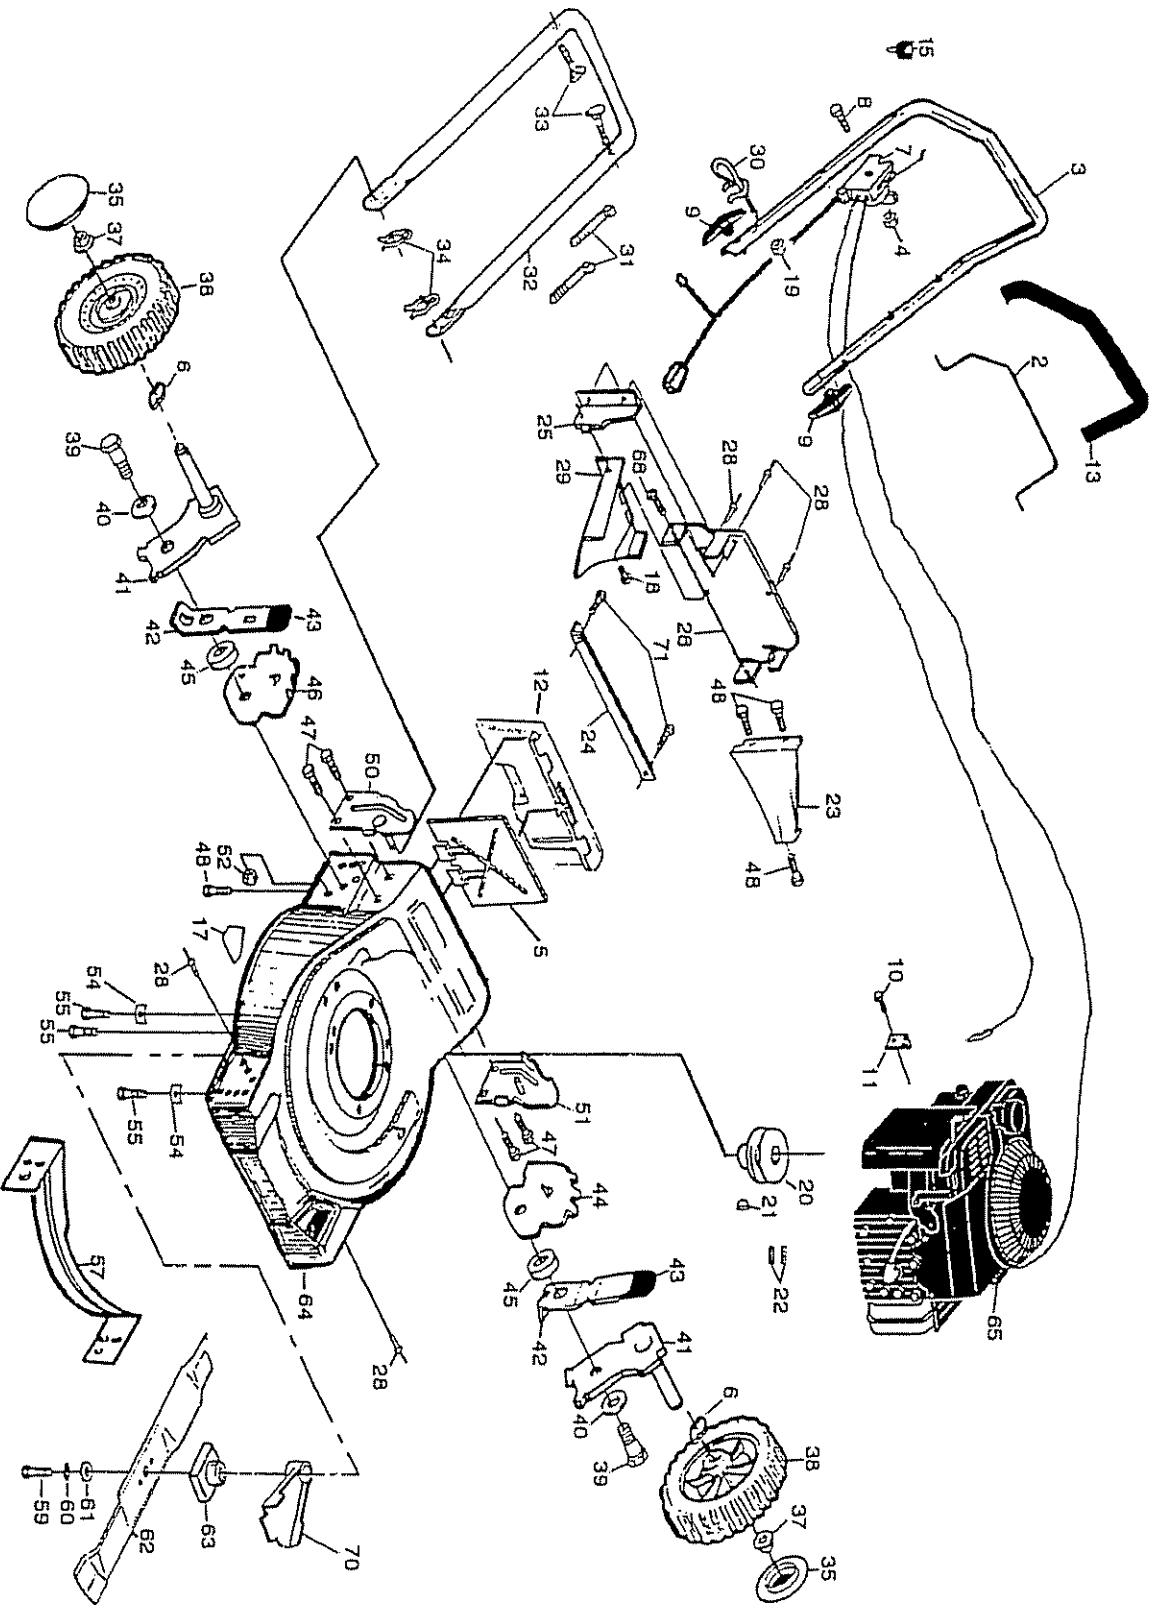

PIÈCES DE RECHANGE

TONDEUSE À GAZON ROTATIVE - - NO. DE MODÈLE BM55TDEA

PIÈCES DE RECHANGE

TONDEUSE À GAZON ROTATIVE - - NO. DE MODÈLE BM5TDEA

NO. DE RÉF.	NO. DE PIÈCE	DESCRIPTION	NO. DE RÉF.	NO. DE PIÈCE	DESCRIPTION
2	145793	Barre de commande	39	142748	Boulon à épaulement
3	157131	Guidon supérieur	40	62335	Rondelle Belleville
4	751152	Ecroû frein	41	145935X004	Bras de l'essieu
5	133170X479	Plaque de broyeuse	42	700331X004	Lever à ressort du dispositif de relevage des roues
6	57143	Rondelle ondulée	43	701037	Support de dispositif de relevage des roues
7	148981	Commande des gaz	44	133759X007	Support de dispositif de relevage des roues (arrière à gauche)
8	144929	Vis à métaux 1/4-20 x 2-1/4	45	146630	Entraineuse
9	136376	Bouton du guidon	46	133757X004	Support de dispositif de relevage des roues (arrière à droit)
10	83816	Vis n°10 x 5/8	47	150078	Vis autotaraudée 5/16-18 x 3/4
11	213146	* Bride de serrage du câble (moteur)	48	54583	Vis
12	151023	Jeu de l'ensemble de la porte arrière	50	151588X479	Support de guidon (droit)
13	155890	Poignée cannellée du levier	51	151589X479	Support de guidon (gauche)
15	122147X	Clé	52	751592	Ecroû frein 3/8-16
17	145494	Décalcomanie de danger	54	851201X004	Rondelle de moteur
18	150050	Vis	55	150406	Vis à filets laminés H 3/8-16 x 1
19	73510400	Ecroû frein à taquets 1/4-20	57	702682X479	Chicane antérieure
20	84596	Pouille du moteur	59	851084	Vis à métaux H 3/8-24 x 1-3/8 Cat. 8
21	87677	Clé Hi Pro n°505	60	850263	Rondelle frein hélicoïdale
22	59708	Vis de pression 1/4-20 x 5/16	61	851074	Rondelle durcie
23	133040X479	Chicane arrière	62	141114	Lame de 22"
24	146143X479	Protecteur de pied	63	851514	Adaptateur de lame
25	700365X479	Chicane latérale	64	161625	Ensemble du bâti de tondeuse (Y compris le no. de réf. 17)
26	156380X479	Plaque arrière	65	---	* Moteur - Briggs & Stratton No. de modèle 12H807
28	128415	Rivel 1/4-20 x 1/2	68	88652	Vis de charnière
29	133190X479	Chicane de décharge	70	134612	Déflecteur de débris
30	132001	Guide du câble de démarrage	71	146694	Vis
31	66426	Attache plastique	--	146983	Manuel d'utilisation (anglais)
32	157081X479	Guidon inférieur	--	146984	Manuel d'utilisation (français)
33	131959	Boulon de guidon	--	161628	Manuel des pièces de rechange
34	51793	Goupille en épingle à cheveux			
35	150182	Chapeau de moyen			
37	83923	Ecroû frein			
38	143593	Ensemble du pneu et de la roue			

Les accessoires disponibles qui ne sont pas inclus avec la tondeuse à gazon:
-- MA36 Déflecteur de la glissière

* Ces pièces doivent être achetées par un concessionnaire autorisé de Briggs & Stratton.