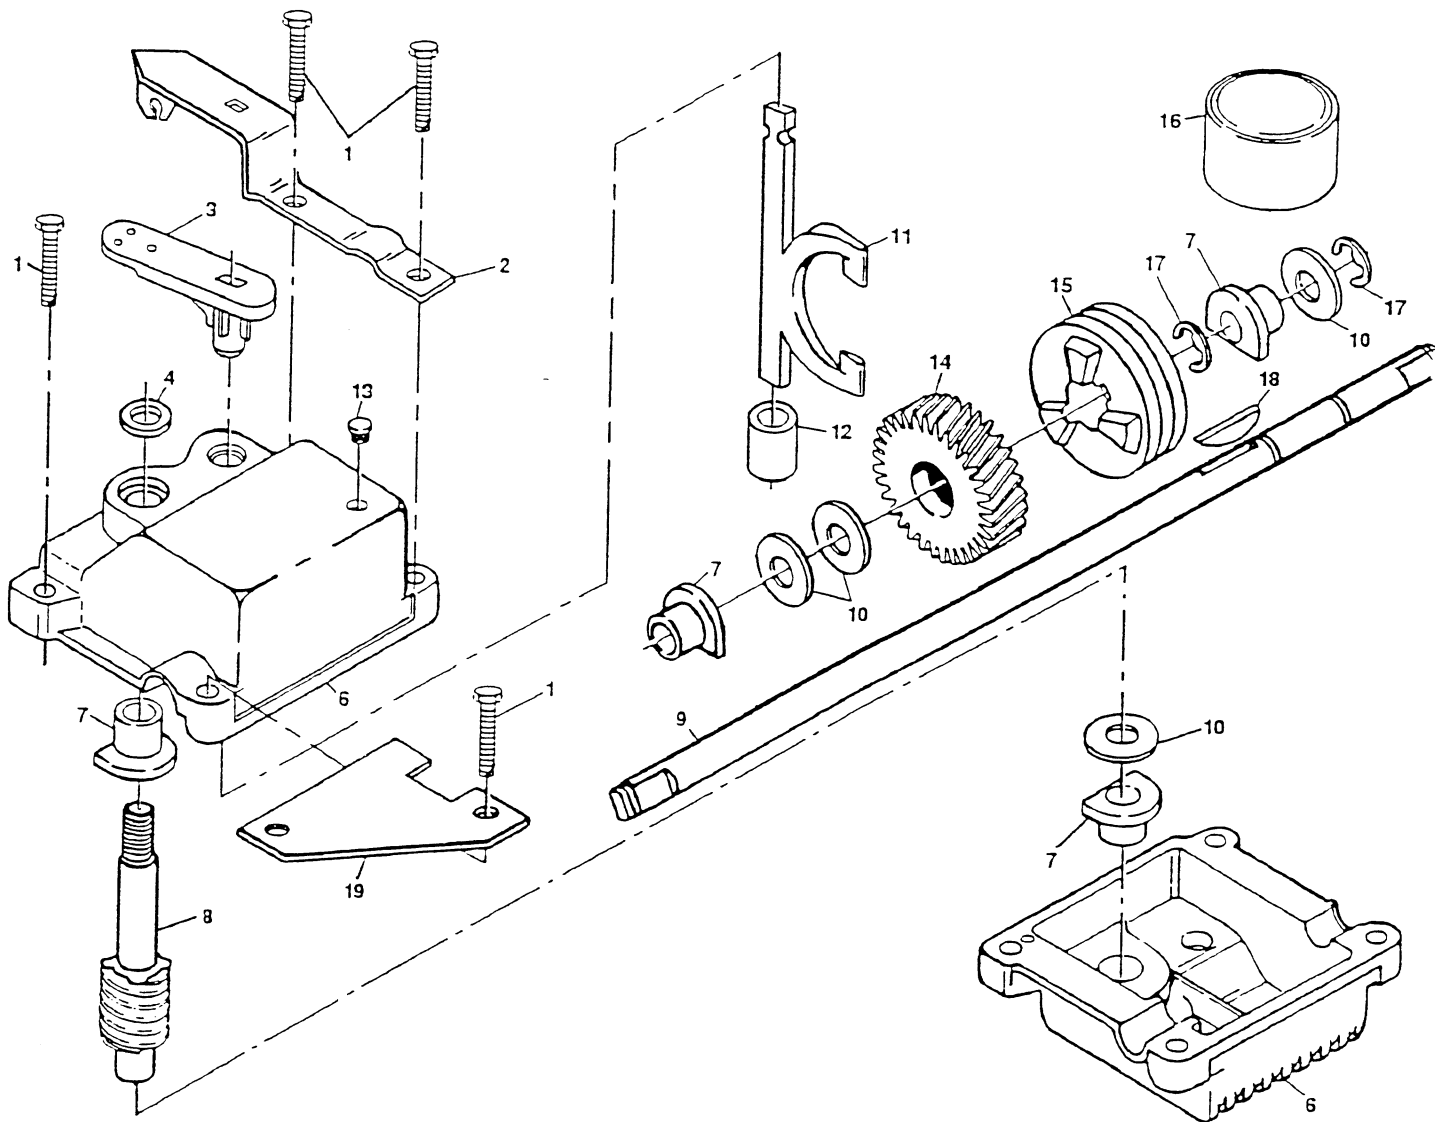

TONDEUSE À GAZON ROTATIVE -- NO. DE MODÈLE BM55TDEA

PIÈCES DE RECHANGE

TONDEUSE À GAZON ROTATIVE - - NO. DE MODÈLE BM55TDEA

NO. DE RÉF.	NO. DE PIÈCE	DESCRIPTION	NO. DE RÉF.	NO. DE PIÈCE	DESCRIPTION
1	146323		18	137090	Ressort
3	158755	Commande d'entraînement	20	75192	Ressort
4	150495	Vis H 1/4-20 x 2.12	21	67725	Rondelle 1/2 x 1-1/2 x 0,134
5	150182	Ressort de retenue	22	702511	Ensemble de boîte de vitesse
6	145212	Couvre-moyeu	23	137052	Poulie d'entraînement
8	157179	Écrou frein	24	132010	Écrou frein
9	12000058	Ensemble du pneu et de la roue	27	137081	Couverture d'entraînement
10	137054	Bague en E	28	146072	Vis taraudée à tête n°10-24 x 2-3/4
11	88080	Pignon	29	149746	Vis taraudée à tête n°10-24 x 1-3/4
12	701037	Cache-pousière	30	149555	Cadre de ramasse-herbe
13	152018	Manchon de dispositif de relevage des roues	31	149619	Sac de décharge
		Ensemble du dispositif de relevage des roues (gauche)	32	146527	Courroie trapézoïdale
14	152019	Ensemble du dispositif de relevage des roues (droit)	38	86012	Couverture d'arbre moteur
16	63601	Écrou frein	39	88446	Douille de roue
			40	751152	Vis

PIÈCES DE RECHANGE

TONDEUSE À GAZON ROTATIVE -- NO. DE MODÈLE BM55TDEA

ENSEMBLE DE LA BOÎTE DE VITESSE - NO. DE PIÈCE 702511

NO. DE RÉF.	NO. DE PIÈCE	DESCRIPTION
1	17490416	Vis taraudée 1/4-20 x 1-1/4
2	137055X004	Support d'engagement
3	137053	Levier de changement de vitesse
4	57072	Joint d'étanchéité
6	48373	Jeu des moitiés de boîte de vitesse (Y compris les nos. de réf. 4, 5, et 7)
7	77881	Palier
8	137051	Arbre
9	137074	Arbre moteur
10	57079	Rondelle durcie
11	131484	Joug d'embrayage

REMARQUE: Toutes les dimensions de composant sont données en pouces E.-U. - 1 pouce = 25,4 mm.

PIÈCES DE RECHANGE

TONDEUSE À GAZON ROTATIVE -- NO. DE MODÈLE BM55TDEA

NO. DE RÉF.	NO. DE PIÈCE	DESCRIPTION
1	157553	Couvercle de batterie
2	750909	Batterie
3	17411312	Vis H n°13 x .750
4	86353	Collier de montage du connecteur
5	130024	Chargeur de batterie