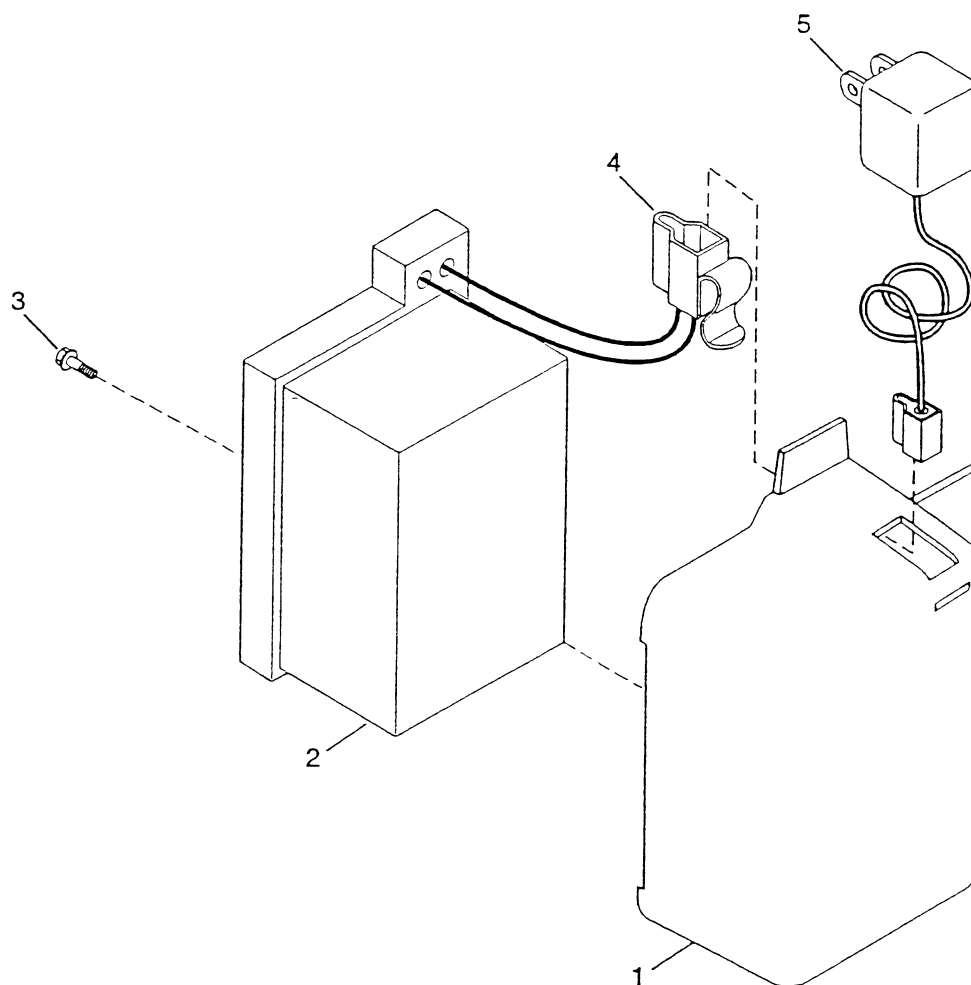

PIÈCES DE RECHANGE

TONDEUSE À GAZON ROTATIVE -- NO. DE MODÈLE BM55TDEA

ENSEMBLE DE LA BOÎTE DE VITESSE - NO. DE PIÈCE 702511

NO. DE RÉF.	NO. DE PIÈCE	DESCRIPTION
1	17490416	Vis taraudée 1/4-20 x 1-1/4
2	137055X004	Support d'engagement
3	137053	Levier de changement de vitesse
4	57072	Joint d'étanchéité
6	48373	Jeu des moitiés de boîte de vitesse (Y compris les nos. de réf. 4, 5, et 7)
7	77881	Palier
8	137051	Arbre
9	137074	Arbre moteur
10	57079	Rondelle durcie
11	131484	Joug d'embrayage

NO. DE RÉF.	NO. DE PIÈCE	DESCRIPTION
12	700343	Douille
13	86447	Bouchon
14	137050	Engrenage hélicoïdal
15	750436X	Mâchoire d'embrayage
16	750369	Graisse
17	12000003	Bague en E
18	850848	Clé Hi - Pro
19	81585X004	Support de ressort

REMARQUE: Toutes les dimensions de composant sont données en pouces E.-U. - 1 pouce = 25,4 mm.

PIÈCES DE RECHANGE

TONDEUSE À GAZON ROTATIVE -- NO. DE MODÈLE BM55TDEA

NO. DE RÉF.	NO. DE PIÈCE	DESCRIPTION
1	157553	Couvercle de batterie
2	750909	Batterie
3	17411312	Vis H n°13 x .750
4	86353	Collier de montage du connecteur
5	130024	Chargeur de batterie