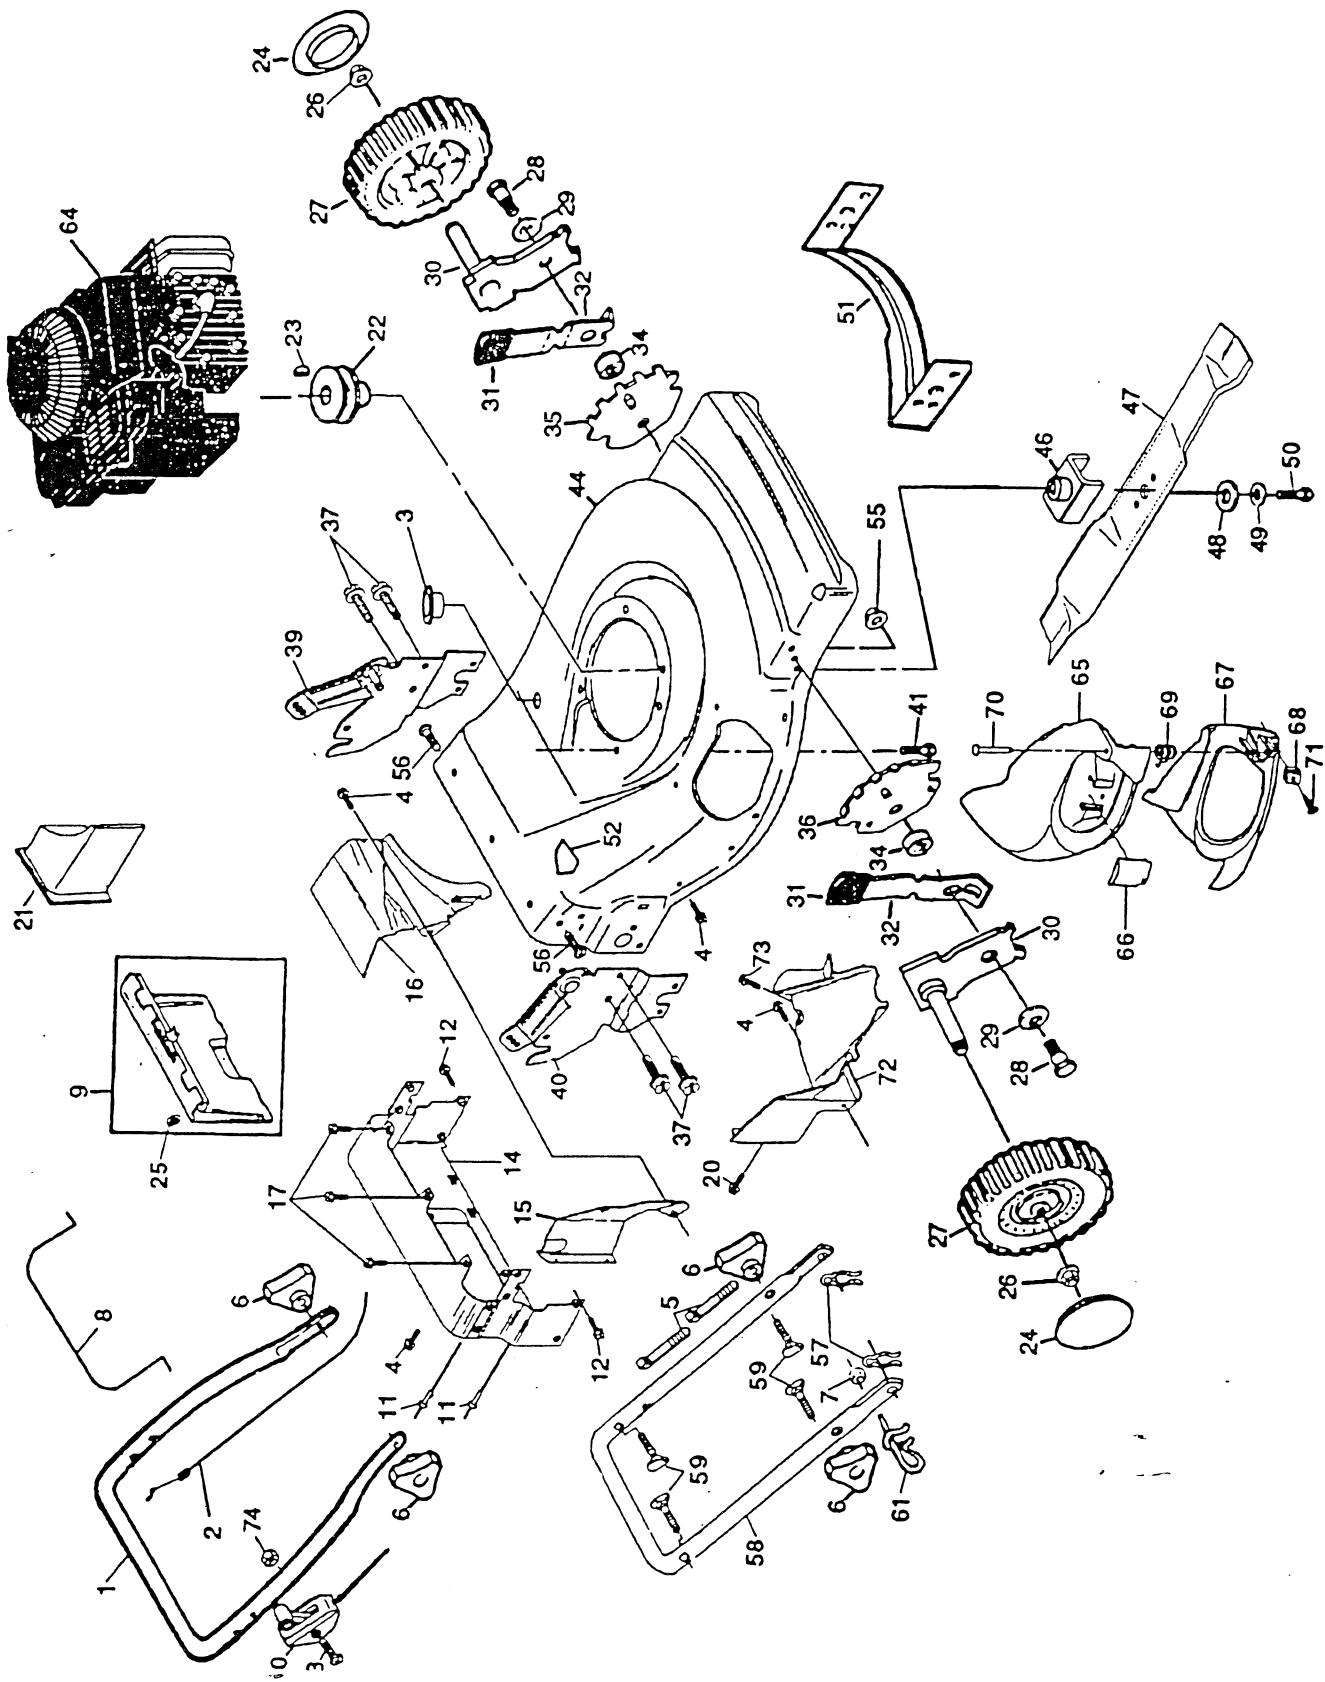

PIÈCES DE RECHANGE

TONDEUSE À GAZON ROTATIVE NO. DE MODÈLE BM55BT031A

PIÈCES DE RECHANGE

TONDEUSE À GAZON ROTATIVE NO. DE MODÈLE BM55BTO31A

NO. DE RÉF.	NO. DE PIÈCE	DESCRIPTION	NO. DE RÉF.	NO. DE PIÈCE	DESCRIPTION
1	154480X479	Guidon supérieur	37	150078	Vis autotaraudée 5/16-18 x 3/4
2	149771	Câble de la commande de moteur	39	153304X479	Ensemble du soutien du guidon (gauche)
3	145073	Bride de serrage du câble	40	153305X479	Ensemble du soutien du guidon (droite)
4	150050	Vis H 10-24 x 1/2	41	150406	Bouillon de moteur
5	151517	Attache	44	157404	Boîtier de la tondeuse à gazon (Y compris les nos. de réf. 14,15,51 &52)
6	87692	Bouton du guidon	46	851514	Adaptateur de lame
7	63601	Écrou frein 1/4-20	47	141443	Lame 22"
8	145641	Barre de commande du moteur	48	851074	Rondelle durcie
9	147690	Jeu de la porte arrière	49	850263	Rondelle hélicoïdale 3/8-24 x 1-3/8 Cat. 8
10	700644	Commande des gaz	50	851084	Vis à tête de rondelle H 3/8-24 x 1-3/8 Cat. 8
11	128415	Rivet	51	801652X479	Chicane antérieur
12	STD512505	Vis à filets laminés 1/4-20 x 1/2	52	145494	Décalcomanie de danger
13	59935	Vis	55	751592	Écrou frein 3/8-16
14	144991X479	Plaque arrière	56	88652	Vis à charnière
15	145594X479	Chicane latérale	57	51793	Goupille en épingle à cheveux
16	145066X479	Chicane de décharge	58	151723X479	Guidon inférieur
17	149027	Vis 1/4-20 x 1/2	59	131959	Bouillon du guidon
20	150050	Vis H #10-24 x .75	61	132001	Guide
21	150099	Plaque de broyeuse	64	-----	Moteur - No. de Modèle 128802
22	84596	Poulie du moteur	65	701458	Porte
23	87677	Clé Hi-Pro n° 505	66	143984X479	Loquet de porte
24	150182	Chapeau de moyeu	67	702807	Protecteur de la décharge latéral
25	12000014	Bague en E	68	141839	Écrou rapide
26	83923	Écrou H	69	702808	Ressort à charnière
27	143593	Ensemble de roue & pneu	70	702809	Tige à charnière
28	142748	Bouillon à épaulement 3/8-16	71	141841	Vis
29	62335	Rondelle Belleville	72	145062	Couverture de chicane/courroie
30	145937X004	Ensemble du bras d'essieu	73	17411312	Vis
31	701037	Manchon du dispositif de relevage de(s) roue(s)	74	751152	Écrou H 1/4-20
32	850862X004	Ressort du dispositif de relevage	--	157403	Manuel du Propriétaire (anglais/français)
34	146630	Entretoise			
35	143634	Soutien de réglage de roue (gauche)			
36	143633	Soutien de réglage de roue (droite)