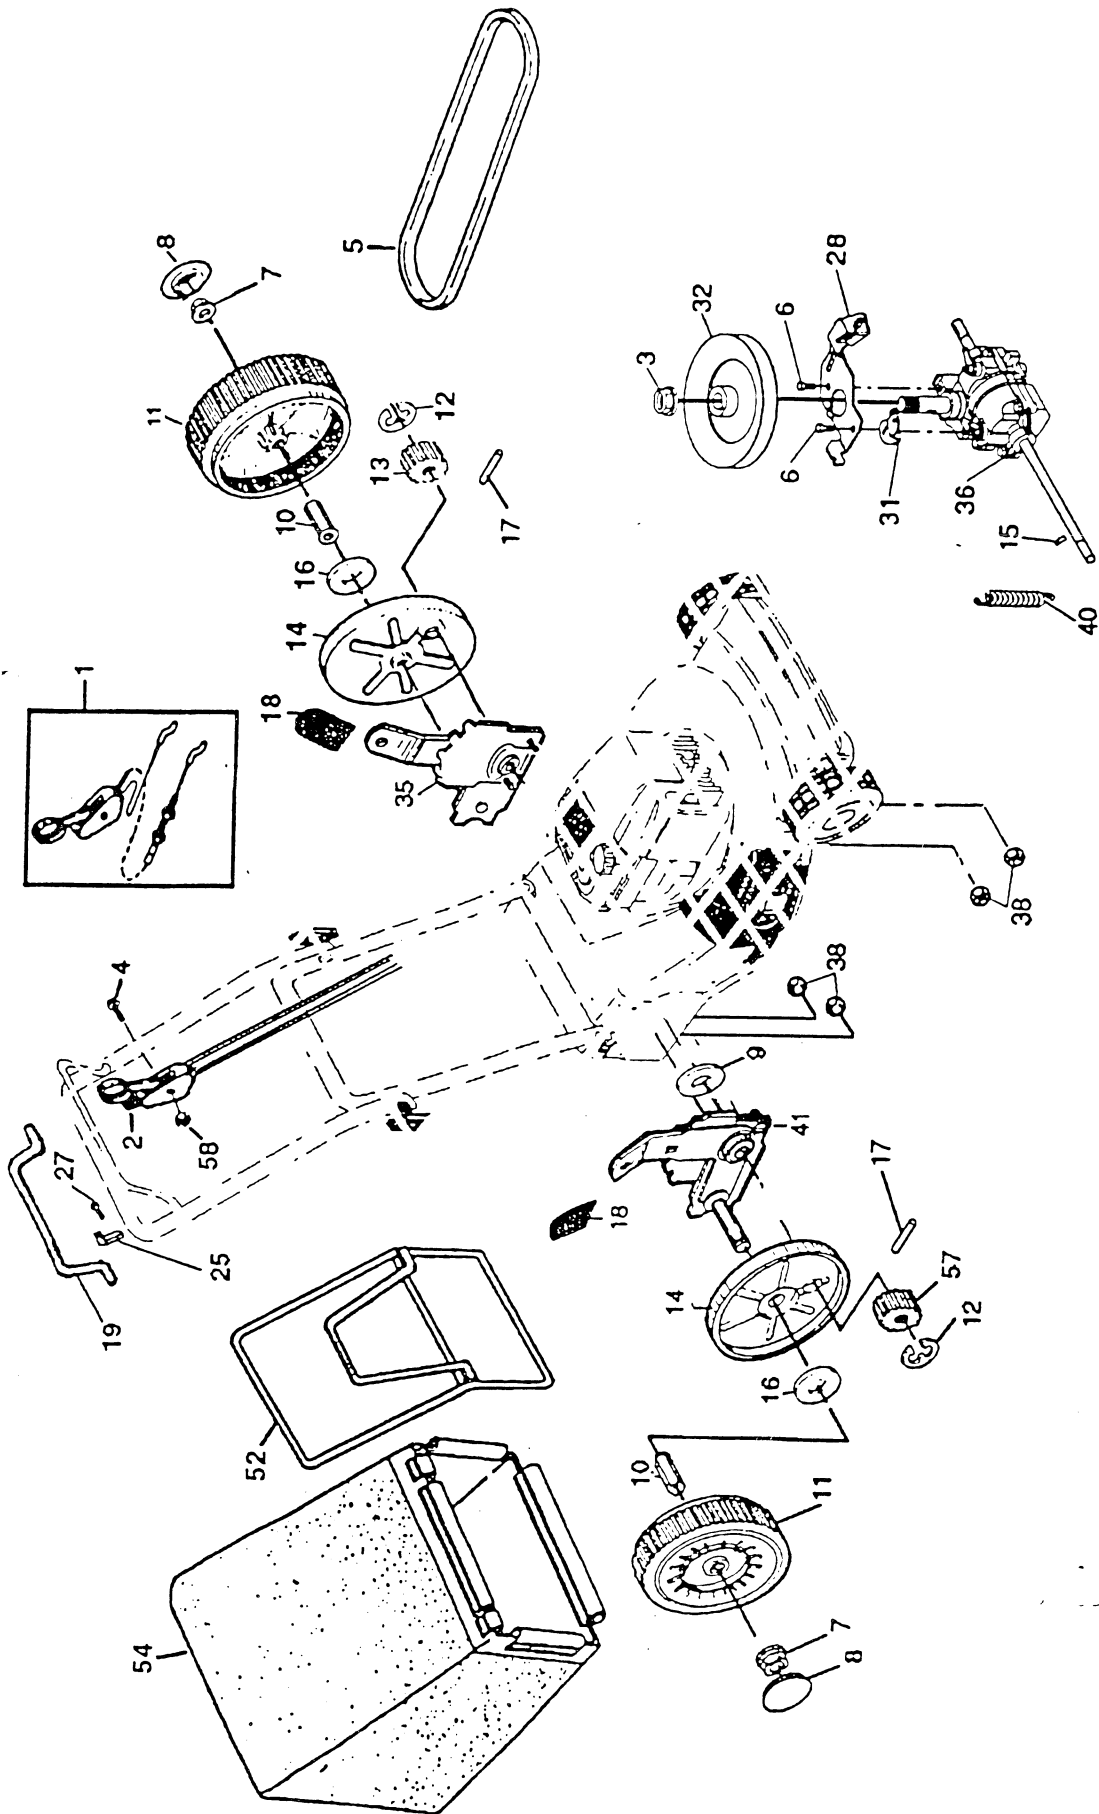

PIÈCES DE RECHANGE

TONDEUSE À GAZON ROTATIVE NO. DE MODÈLE BM55BTO31A

PIÈCES DE RECHANGE

TONDEUSE À GAZON ROTATIVE NO. DE MODÈLE BM55BTO31A

NO. DE RÉF.	NO DE PIÈCE	DESCRIPTION	NO DE PIÈCE	DESCRIPTION	
1	157977	Commande d'entraînement	16	67725	Rondelle 1/2 x 1-1/2 x .134
2	147715	Jeu de la tête d'entraînement	17	851980	Cheville d'entraînement
3	M73031000	Écrou	18	701037	Manchon du dispositif de relevage de(s) roue(s)
4	144929	Vis 1/4-20	19	145071	Barre de commande d'entraînement
5	150327	Courroie trapézoïdale	25	850733X004	Support d'arrêt supérieur
6	146315	Vis	27	750097	Vis n° 10-24 x 1/2
7	145212	Écrou H	28	145096X004	Support boîte de vitesses
8	150181	Chapeau de moyeu	31	145842X004	Levier d'embrayage
9	57079	Rondelle	32	150326	Poulie d'entraînement
10	88446	Douille de nylon	35	157692	Ensemble de réglage de roue (gauche)
11	157341	Ensemble de roue & pneu	36	150330	Ensemble de la boîte de vitesses
12	12000058	Bague en E	38	STD541425	Écrou H 1/4-20
13	850017	Pignon, C.G.	40	144902	Ressort de tension de courroie
14	88080	Cache-pousière	41	157690	Ensemble de réglage de roue (droite)
15	145354	Cheville	52	150224	Cadre du ramasse-herbe
			54	150717	Ensemble du ramasse-herbe
			57	850016	Pignon, C.D.
			58	751152	Nut

153.154