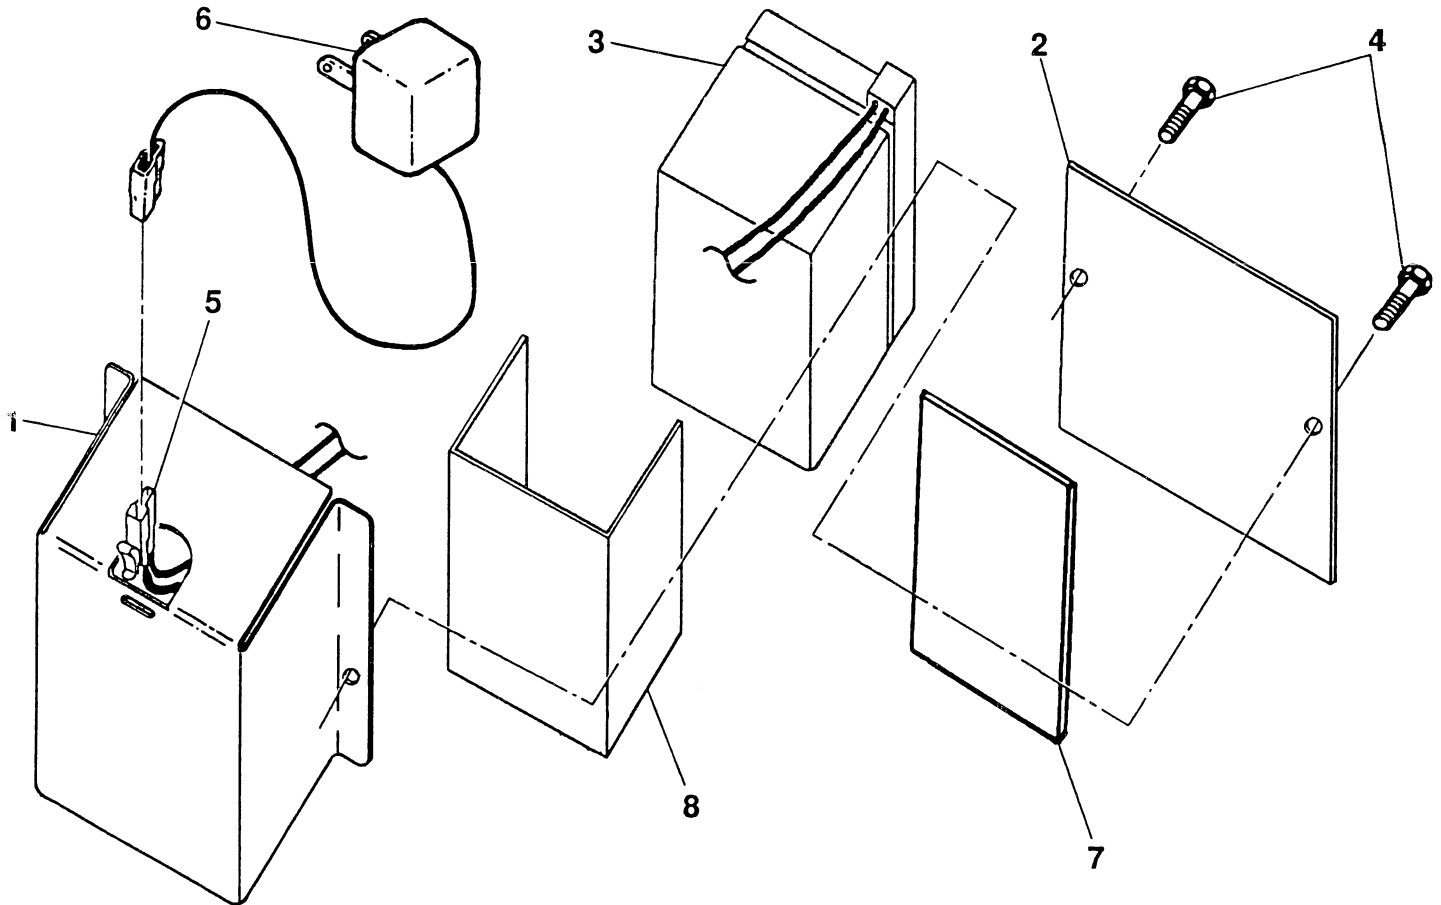

PIÈCES DE RECHANGE

TONDEUSE A GAZON ROTATIVE A RAMASSE-HERBE DE 20 PO.
NO. DE MODELE BM2D779B

NO. DE REF.	NO. DE PIECE	DESCRIPTION
1	86334X479	Support de batterie
2	86337X479	Couvercle de batterie
3	750909	Batterie
4	36953	Vis à tête de rondelle H #10-24 x 1/2
5	86353	Collier de montage de connecteur
6	130024	Chargeur de batterie
7	86649	Coussin de batterie
8	134861	Intercalaire de batterie