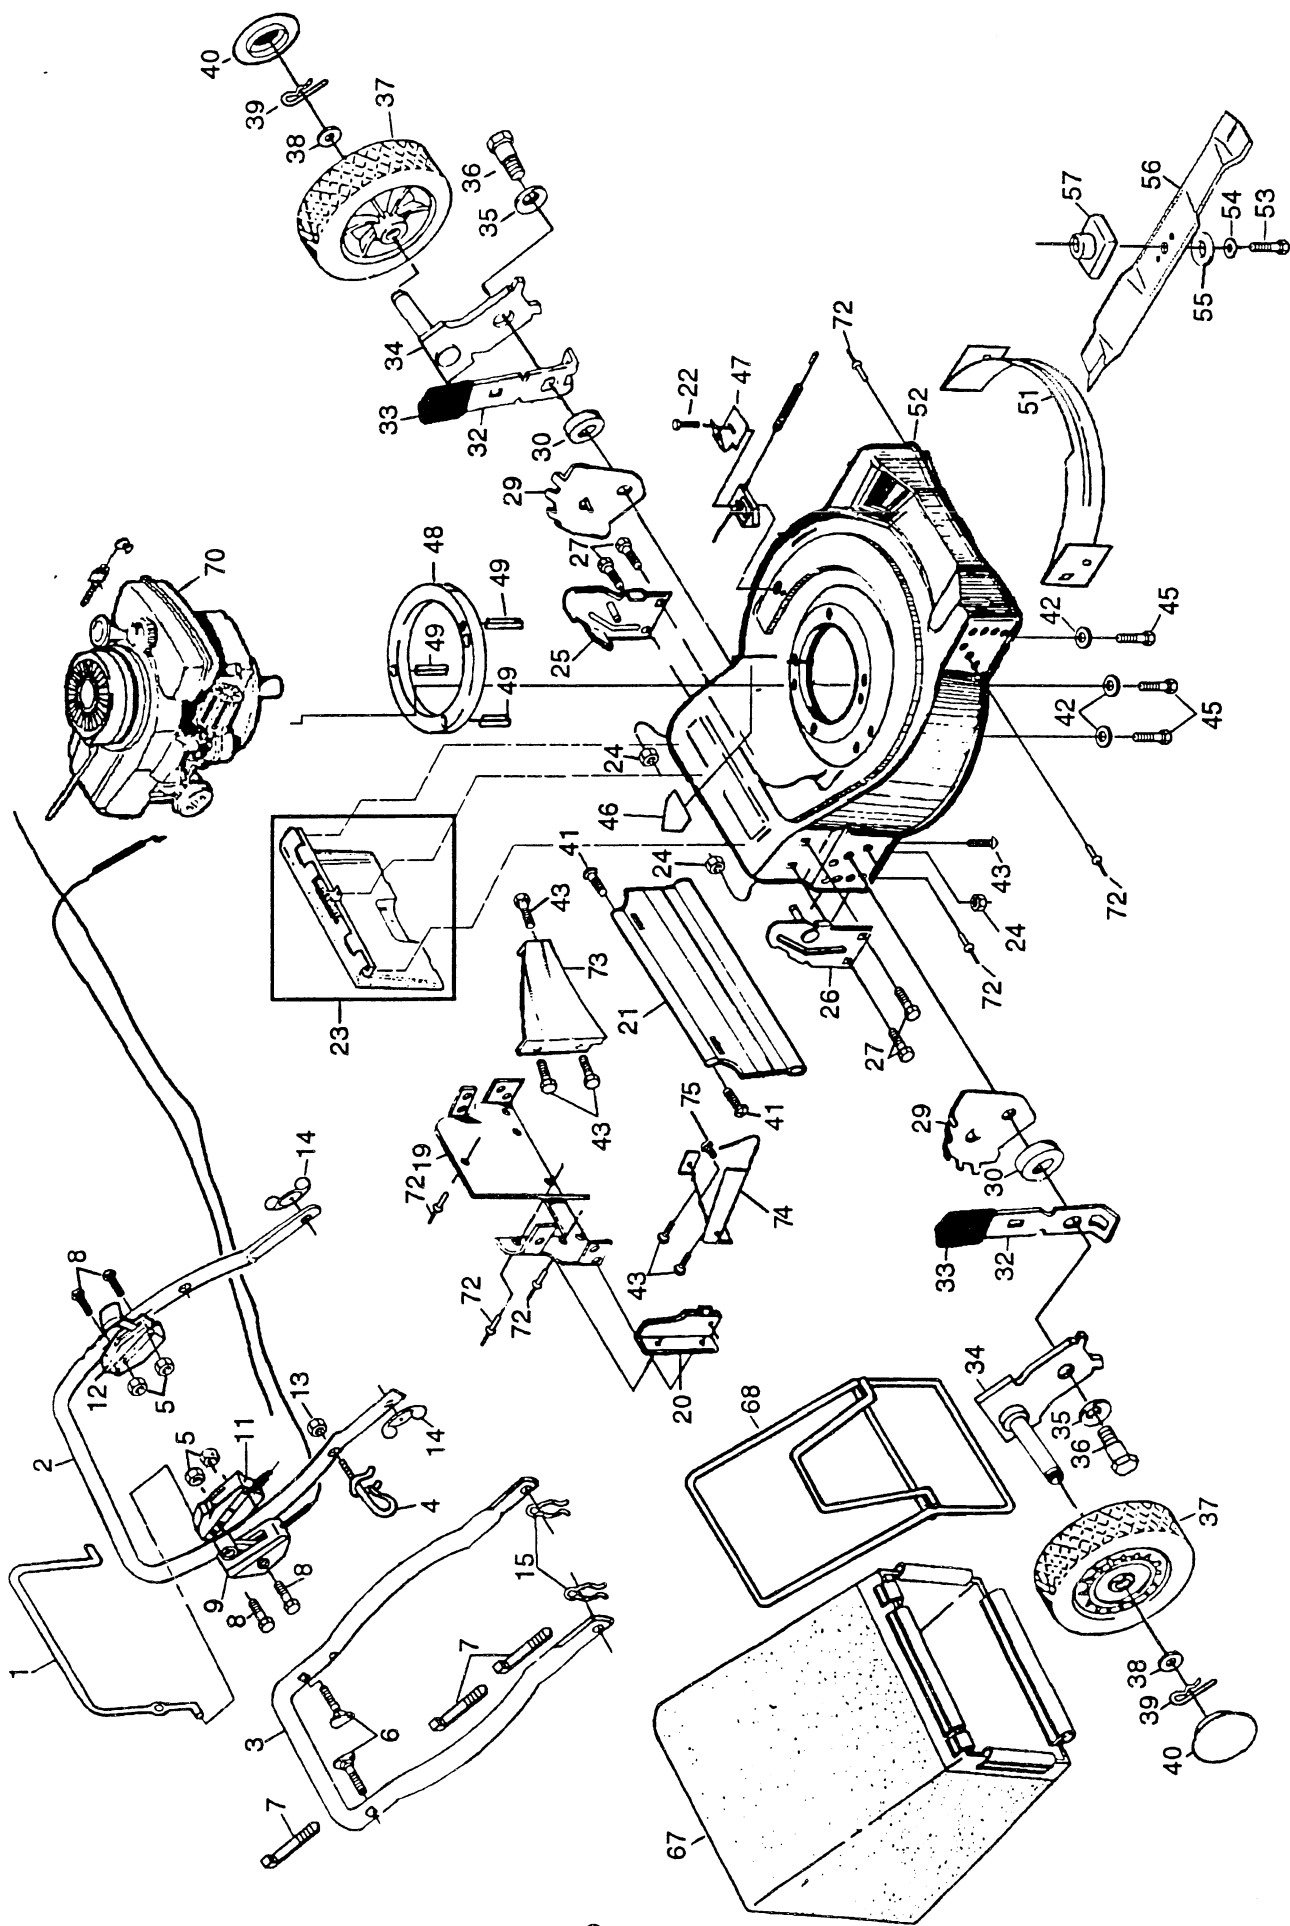

MANUEL DES PIÈCES DE RECHANGE

NO. DE MODÈLE BM2D779B

Tondeuse à Gazon

BESTGREEN

Machine:	Cachet du Vendeur:
Type:	
Moteur:	
Type:	
N° de série:	
Constructeur:	
Date de vente: ____/____/____	
Nom du Propriétaire:	
Adresse:	
CP: ____/____/____	
Ville:	

PIECES DE RECHANGE

TONDEUSE A GAZON ROTATIVE A RAMASSE-HERBE ARRIERE DE 20 PO. - NO. DE MODELE BM2D779B

PIECES DE RECHANGE

TONDEUSE A GAZON ROTATIVE A RAMASSE-HERBE ARRIERE DE 20 PO. - NO. DE MODELE BM2D779B