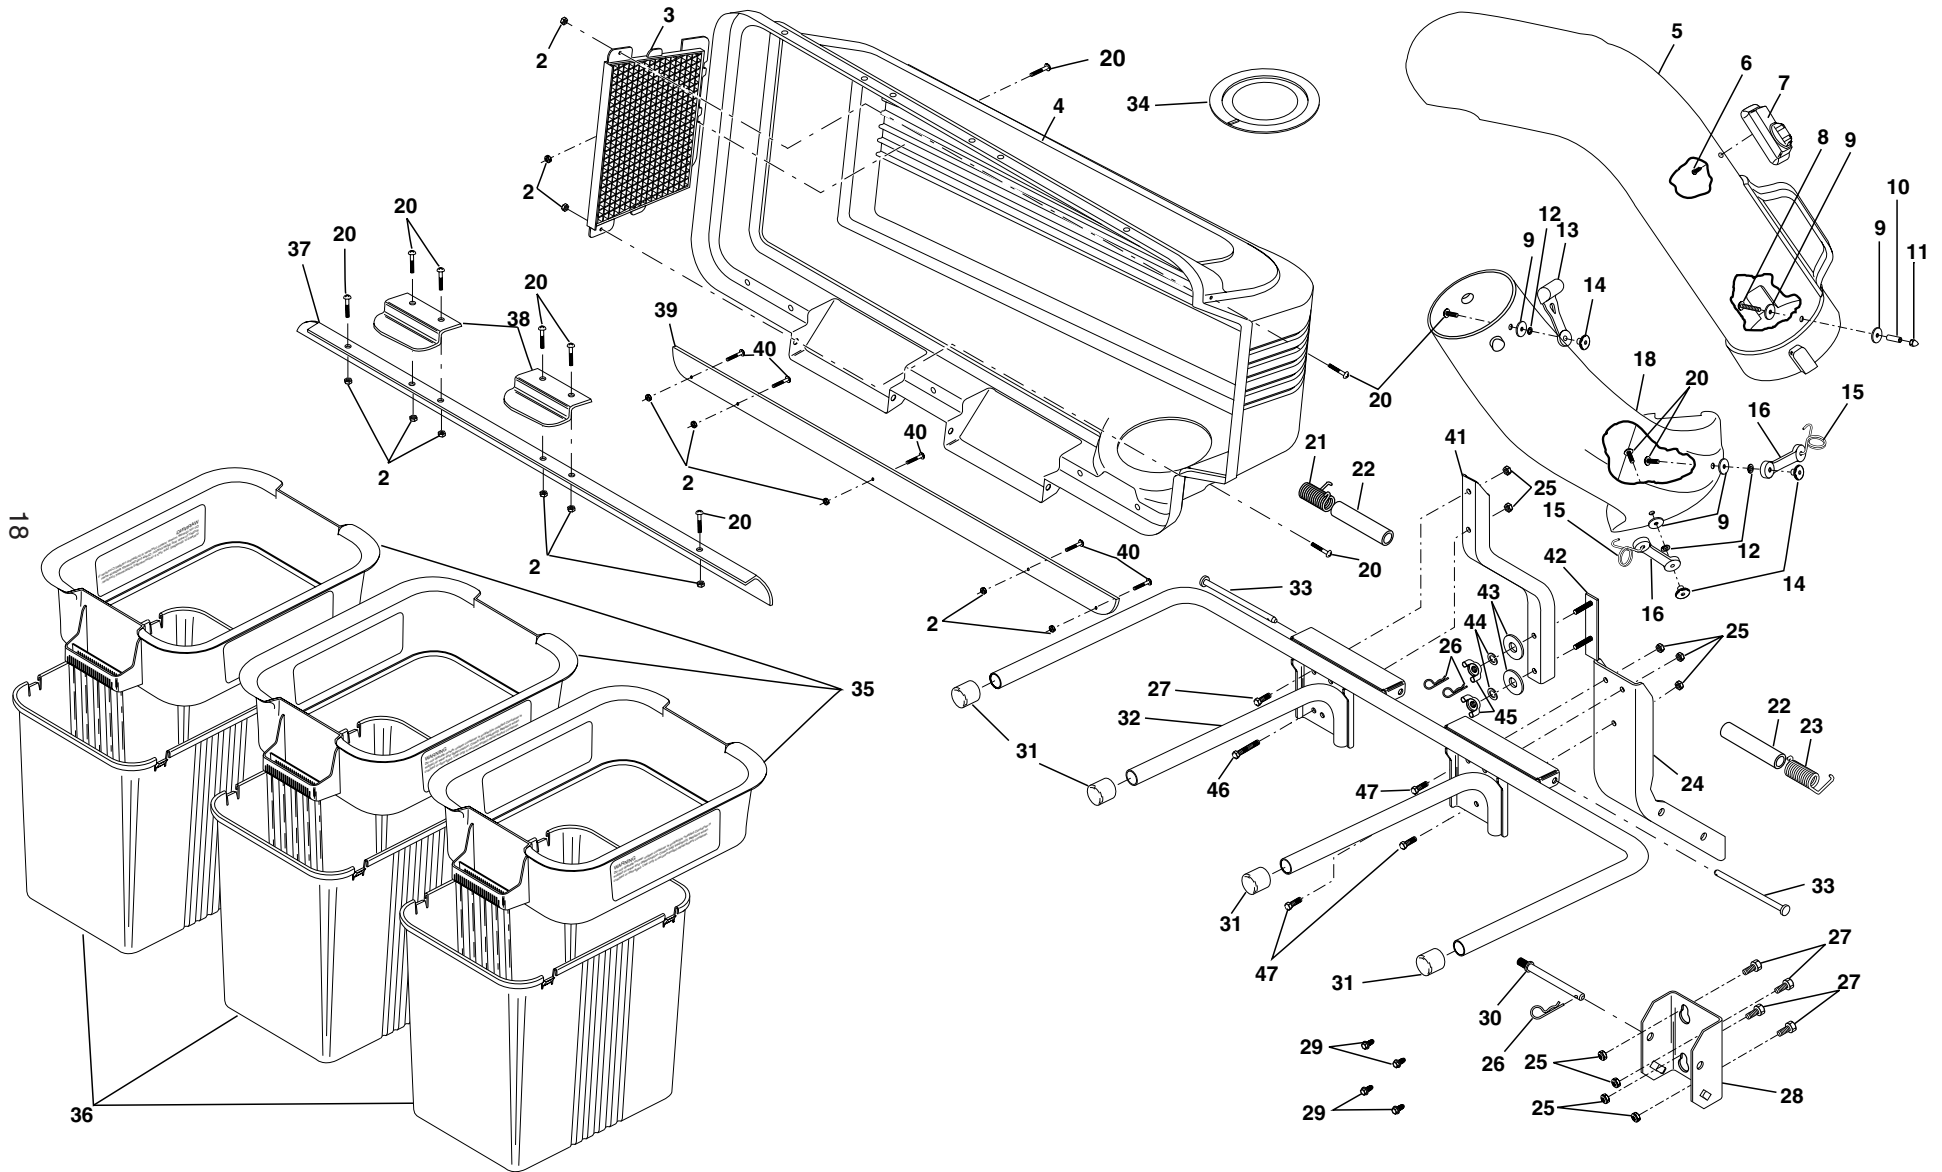

REPAIR PARTS / PIÈCES DE RECHANGE

GRASS CATCHER - - MODEL NUMBER CL46B / RAMASSE-HERBE - - NUMÉRO DE MODÈLE CL46B

PRODUCT NUMBER 954 04 06-06 / NUMÉRO DE PRODUIT 954 04 06-06

REPAIR PARTS / PIÈCES DE RECHANGE

GRASS CATCHER - - MODEL NUMBER CL46B / RAMASSE-HERBE - - NUMÉRO DE MODÈLE CL46B

PRODUCT NUMBER 954 04 06-06 / NUMÉRO DE PRODUIT 954 04 06-06

KEY NO.	PART NO.	DESCRIPTION	KEY NO.	PART NO.	DESCRIPTION
2	532069180	Nut, Crownlock #10-24	29	532170165	Shoulder Bolt, Self Tapping
3	532127533	Screen, Cover	30	532131137	Pin, Support Post
4	532134678	Cover	31	532174083	Plug, Tubing End
5	532126840	Chute, Upper			
6	818021008	Screw, Special #10-14x1/2	32	532134639	Bagger, Frame
7	532140572	Dump Bag Indicator	33	532128600	Pin, Hinge
8	532087175	Screw, #10-24 x 1-1/8	34	532127534	Gasket, Cover
9	819061216	Washer 3/16x3/4x16 Ga.	35	532129585	Container, Top
10	532007206	Spacer, Split	36	532129586	Container, Bottom
11	532060867	Nut, Acorn #10-24	37	532134637	Seal, Cover
12	810071000	Washer, lock	38	532130895	Latch Handle, Cover
13	532109808	Latch, Chute			
14	532125004	Nut, Weld	39	532155857	Strip, Reinforcement
15	532130760	Latch, Hook	40	871141008	Screw #10-24 x 1/2
16	532130759	Rubber, Latch	41	532156006	Bagger, Support Tube
18	532145578	Chute, Lower			
20	871161010	Screw #10-24 x 5/8	42	532145186	Reinforcement Plate
21	532132796	Spring, Cover L.H. (black)	43	819112410	Washer 11/32x1.5x10 Ga.
22	532133235	Spacer, Cover	44	810040500	Washer, lock
23	532132983	Spring, Cover R.H. (gray)	45	532128638	Nut, Wing
24	532126813	Post, Support	46	874760536	Bolt, Hex 5/16-18 x 2-1/4
25	532063124	Locknut 5/16 x 18	47	872110506	Carriage Bolt 5/16-18 x 3/4
26	532124670	Spring, Retainer	--	532104419	Bag, 3.0 mil. 30 Gallon
27	874760512	Bolt, Hex 5/16-18 x 3/4			Trash (not included with bagger)
28	532170053	Bracket, Mounting	--	532156239	Owner's Manual
					Boulon autotaraudeuse
					Goupille du poteau de soutien
					Capuchon d'extrémité de tuyau
					Cadre de ramasse-herbe
					Goupille de charnière
					Garniture de couvercle
					Bac à gazon supérieur
					Bac à gazon inférieur
					Sceau de couvercle
					Poignée de loquet de couvercle
					Bande
					Vis #10-24 x 1/2
					Tuyau de soutien du bac à gazon
					Plaque de renforcement
					Rondelle 11/32x1.5x10 Ja.
					Rondelle frein
					Écrou à oreilles
					Boulon H 5/16-18 x 2-1/4
					Boulon de chariot 5/16-18 x 3/4
					(N'y pas compris avec le ramasse-herbe)
					Manuel de propriétaire