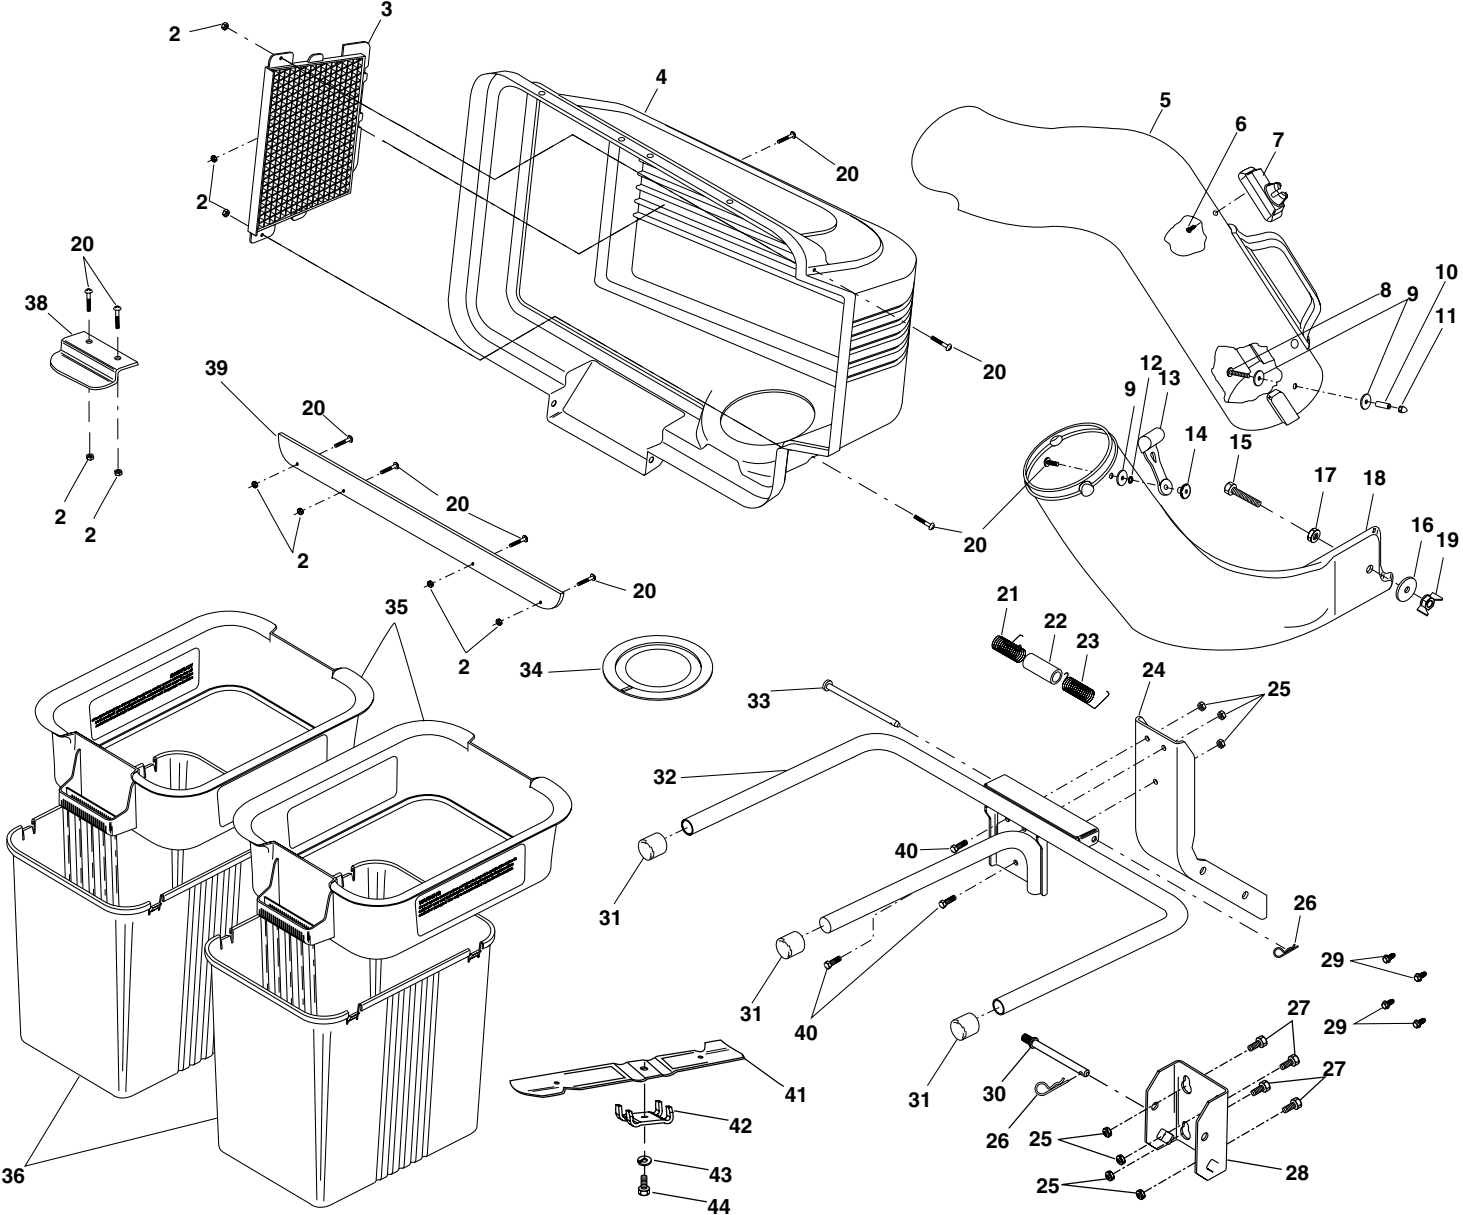

REPAIR PARTS/PIÈCES DE RECHANGE

GRASS CATCHER - MODEL NUMBER CES38A / RAMASSE-HERBE - - NUMÉRO DE MODÈLE CES38A
PRODUCT NUMBER 964 77 53-00 / NUMÉRO DE PRODUIT 964 77 53-00

REPAIR PARTS/PIÈCES DE RECHANGE

GRASS CATCHER - MODEL NUMBER CES38A / RAMASSE-HERBE - - NUMÉRO DE MODÈLE CES38A
PRODUCT NUMBER 964 77 53-00 / NUMÉRO DE PRODUIT 964 77 53-00

KEY NO.	PART NO.	DESCRIPTION	DESCRIPTION	KEY NO.	PART NO.	DESCRIPTION	DESCRIPTION
2	532069180	Nut, Crownlock #10-24	Écrou auto-serrant #10-24	25	532063124	Locknut 5/16 x 18	Écrou frein 5/16 x 18
3	532127533	Screen, Cover	Grillage de couvercle	26	532124670	Spring, Retainer	Ressort de retenue
4	532161314	Cover Asm. (Incl. 3,38,39)	Couvercle Ens. (Y compris 3,38,39)	27	874760512	Bolt, Hex 5/16-18 x 3/4	Boulon H 5/16 -18 x 3/4
5	532139569	Chute, Upper	Glissière supérieure	28	532170053	Bracket, Mounting	Support de montage
6	818021008	Screw, Special	Vis spéciale	29	532170165	Shoulder Bolt	Boulon
7	532140572	Dump Bag Indicator	Indicateur de sac de déchargement	30	532131137	Pin, Support Post	Goupille du poteau de soutien
8	532087175	Screw, #10-24 x 1-1/8	Vis #10-24 x 1-1/8	31	532174083	Plug, Tubing End	Chapeau de l'extrémité de tuyau
9	819061216	Washer 3/16x3/4x16 Ga.	Rondelle 3/16x3/4x16 Ja.	32	532126919	Bagger, Frame	Cadre de ramasse-herbe
10	532007206	Spacer, Split	Entretoise fendue	33	532128600	Pin, Hinge	Goupille de charnière
11	532060867	Nut, Acorn #10-24	Écrou borgne #10-24	34	532127534	Gasket, Cover	Garniture de couvercle
12	810071000	Washer, lock	Rondelle frein	35	532129585	Container, Top	Conteneur supérieur
13	532109808	Latch, Chute	Loquet de glissière	36	532129586	Container, Bottom	Conteneur inférieur
14	532125004	Nut, Weld	Axe du loquet	38	532130895	Latch Handle, Cover	Poignée de loquet de couvercle
15	874930620	Bolt, Hex 3/8-16 x 1-1/4	Boulon H 3/8-16 x 1-1/4	39	532155042	Strip, Reinforcement	Bande
16	819131616	Washer 13/32x1x16 Ga.	Rondelle 13/32x1x16 Ja.	40	872110506	Carriage Bolt 5/16-18 x 3/4	Boulon de chariot
17	873750600	Locknut 3/8-16	Écrou frein 3/8-16	41	532180416	Blade, Cross 38	Lame de 36
18	532131970	Chute, Lower	Glissière inférieure	42	532180420	Adapter	Adaptateur
19	532135651	Wingnut 3/8-16	Écrou à oreilles 3/8-16	43	810030600	Washer, lock 3/8	Rondelle frein 3/8
20	871161010	Screw #10-24 x 5/8	Vis #10-24 x 5/8	44	532181712	Bolt, Blade	Boulon de lame
21	532132796	Spring, Cover L.H. (black)	Ressort de couvercle C.G.	—	532104419	Bag, 3.0 mil. 30 Gallon	Sac-poubelle; 3,0 mil. 30 gallon
22	532133235	Spacer, Cover	Entretoise de couvercle			Trash (not included with bagger)	(N'y pas compris avec le ramasse-herbe)
23	532132983	Spring, Cover R.H. (gray)	Ressort de couvercle C.D.				
24	532180925	Post, Support	Poteau de soutien	—	532182125	Owner's Manual	Manuel du propriétaire