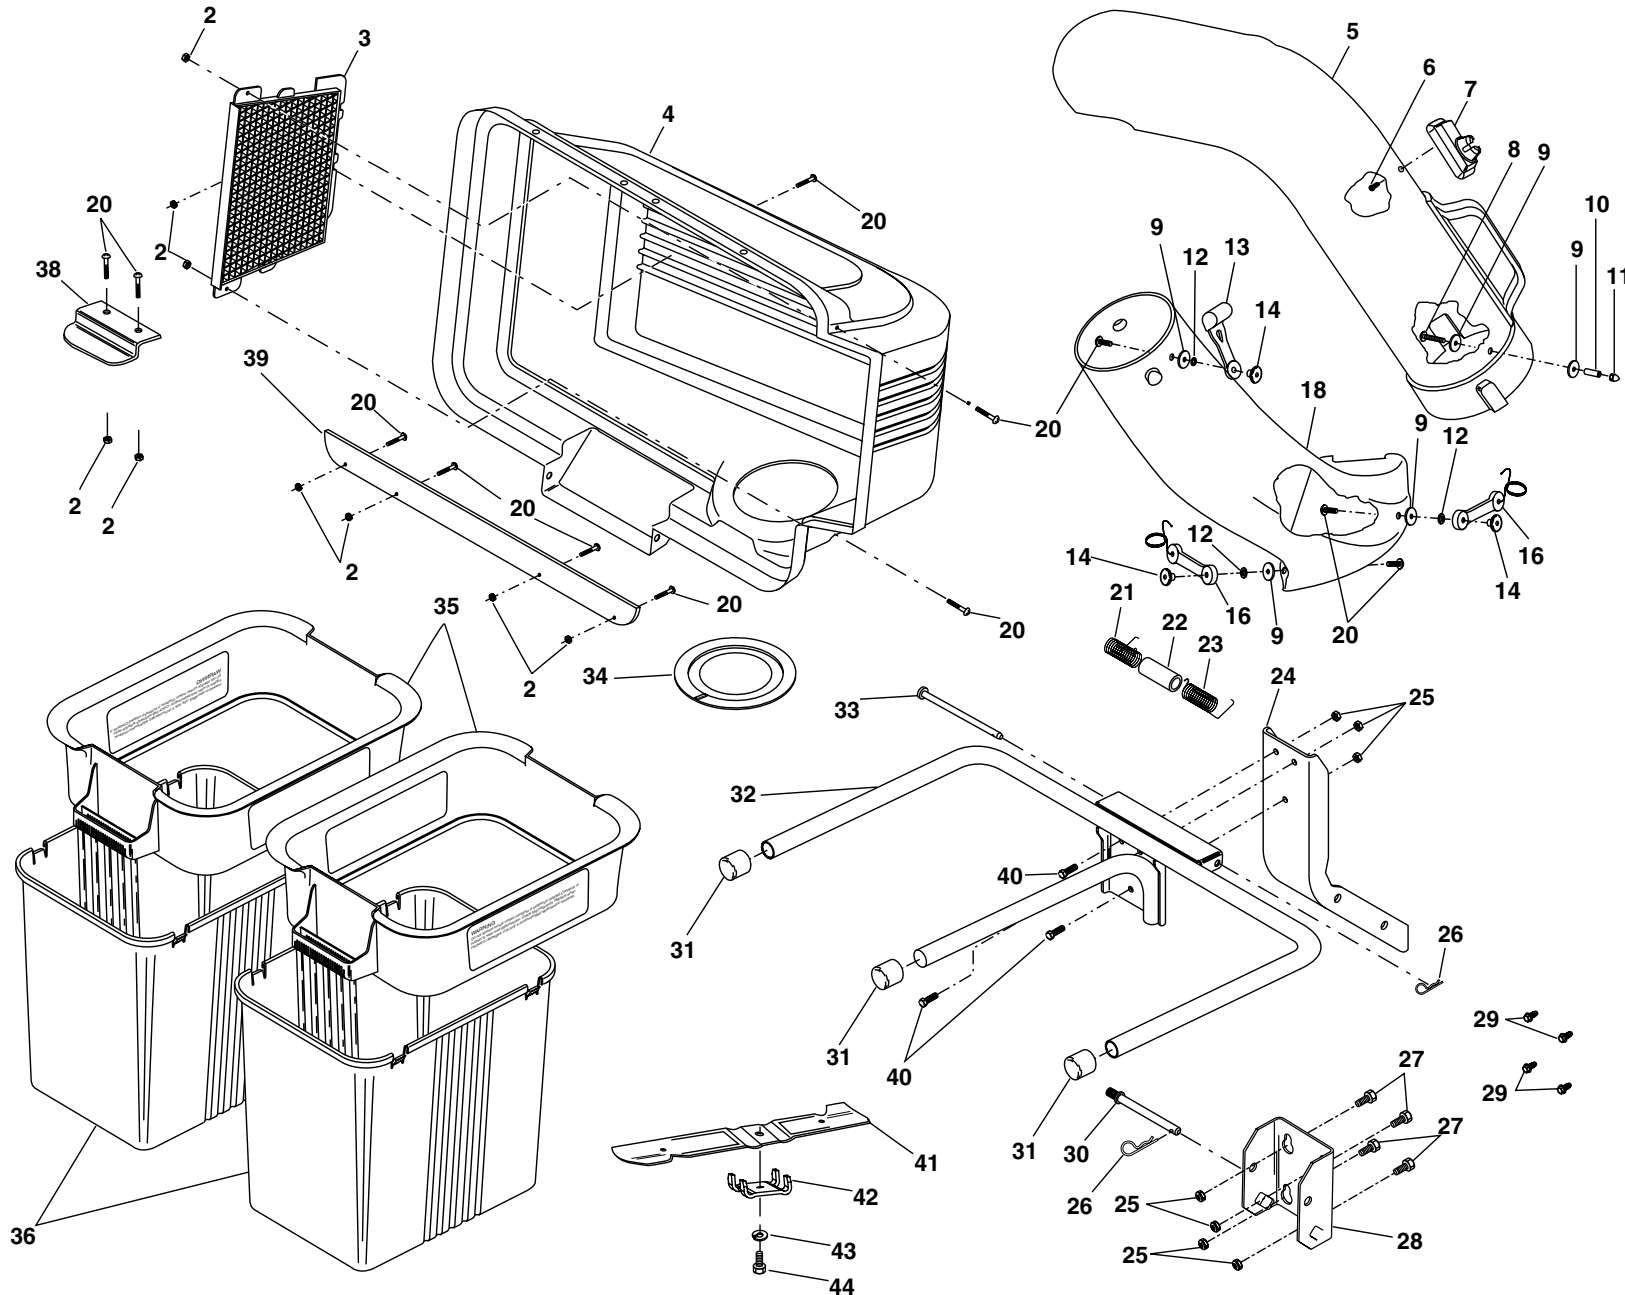

REPAIR PARTS / PIÈCES DE RECHANGE

GRASS CATCHER - - MODEL NUMBER CES36A / RAMASSE-HERBE - - NUMÉRO DE MODÈLE CES36A
PRODUCT NUMBER 964 77 50-00 / NUMÉRO DE PRODUIT 964 77 50-00

REPAIR PARTS / PIÈCES DE RECHANGE

GRASS CATCHER - - MODEL NUMBER CES36A / RAMASSE-HERBE - - NUMÉRO DE MODÈLE CES36A
PRODUCT NUMBER 964 77 50-00/ NUMÉRO DE PRODUIT 964 77 50-00

KEY NO.	PART NO.	DESCRIPTION	DESCRIPTION	KEY NO.	PART NO.	DESCRIPTION	DESCRIPTION
	2	53269180	Nut, Crownlock #10-24	26	532124670	Spring, Retainer	Ressort de retenue
	3	532127533	Screen, Cover	27	874760512	Bolt, Hex 5/16-18 x 3/4	Boulon H 5/16-18 x 3/4
	4	532161314	Cover Asm.(Incl. 3,38,39)	28	532170053	Bracket, Mounting	Support de montage
	5	532128598	Chute, Upper	29	532170165	Shoulder Bolt	Boulon
	6	818021008	Screw, Special #10-14x1/2	30	532131137	Pin, Support Post	Goupille du poteau de soutien
	7	532140572	Dump Bag Indicator	31	532174083	Plug, Tubing End	Chapeau de l'extrémité de tuyau
15	8	532087175	Screw, #10-24 x 1-1/8	32	532126919	Bagger, Frame	Cadre de ramasse-herbe
	9	819061216	Washer #10	33	532128600	Pin, Hinge	Goupille de charnière
	10	532007206	Spacer, Split	34	532127534	Gasket, Cover	Garniture de couvercle
	11	532060867	Nut, Acorn #10-24	35	532129585	Container, Top	Conteneur supérieur
	12	810071000	Washer, lock #10	36	532129586	Container, Bottom	Conteneur inférieur
	13	532109808	Latch, Chute	38	532130895	Latch Handle, Cover	Poignée de loquet de couvercle
	14	532125004	Nut, Weld	39	532155042	Strip, Reinforcement	Bande
	16	532160793	Latch Hook Asm.	40	872140506	Carriage Bolt 5/16-18x3/4	Boulon de chariot 5/16-18 x 3/4
	18	532174570	Chute, Lower	41	532180415	Blade, Cross 36	Lame de 36
	20	871081010	Screw #10-24 x 5/8	42	532180420	Adapter	Adaptateur
	21	532132796	Spring, Cover L.H. (black)	43	810030600	Washer, lock 3/8	Rondelle frein 3/8
	22	532133235	Spacer, Cover	44	532181712	Bolt, Blade	Boulon de lame
	23	532132983	Spring, Cover R.H. (gray)	—	532104419	Bag, 3.0 mil. 30 Gallon	Sac-poubelle; 3,0 mil. 30 gallon
	24	532180925	Post, Support			Trash (not included with bagger)	(N'y pas compris avec le ramasse-herbe)
	25	873800500	Locknut 5/16 x 18	—	532182124	Owner's Manual	Manuel du propriétaire